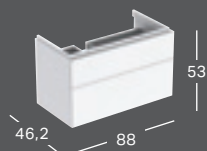

GEBERIT XENO² -ALAKAAPPI PESUALTAALLE OIKEALLA LASKUTASOLLA, KAHDELLA LAATIKOLLA

Leveys	Korkeus	Syvyys	Väri	Syvennys vesilukolle	Tuotenumero	LVI-numero	Sh, €, alv 25,5%
88 cm	53 cm	46,2 cm	Valkoinen, pinnoitettu, korkeakiilto	Vasen	500.515.01.1	6018181	1217.35
88 cm	53 cm	46,2 cm	Sculturan harmaa, puukuvioitu melamiini	Vasen	500.515.43.1	6018182	1118.53
88 cm	53 cm	46,2 cm	Greige, pinnoitettu, matta	Vasen	500.515.00.1*	6018183	1217.35

*) Tilauskohtainen tuotanto. Tarkista toimitusaika asiakaspalvelustamme.