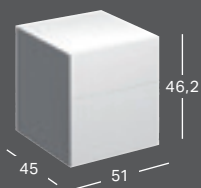

GEBERIT XENO² -SIVUKAAPPI KAHDELLA LAATIKOLLA

Leveys	Korkeus	Syvyys	Väri	Tuotenumero	LVI-numero	Sh, €, alv 25,5%
45 cm	51 cm	46,2 cm	Valkoinen, pinnoitettu, korkeakiilto	500.504.01.1	6018279	885.35
45 cm	51 cm	46,2 cm	Sculturan harmaa, puukuvioitu melamiini	500.504.43.1	6018280	814.43
45 cm	51 cm	46,2 cm	Greige, pinnoitettu, matta	500.504.00.1*	6018281	885.35

*) Tilauskohtainen tuotanto. Tarkista toimitusaika asiakaspalvelustamme.