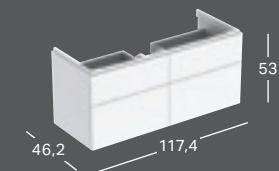

GEBERIT XENO² -ALAKAAPPI 120 CM PESUALTAALLE, NELJÄLLÄ LAATIKOLLA

Leveys	Korkeus	Syvyys	Väri	Tuotenumero	LVI-numero	Sh, €, alv 25,5%
117,4 cm	53 cm	46,2 cm	Valkoinen, pinnoitettu, korkeakiilto	500.518.01.1	6018196	1549.42
117,4 cm	53 cm	46,2 cm	Sculturan harmaa, puukuvioitu melamiini	500.518.43.1	6018197	1427.96
117,4 cm	53 cm	46,2 cm	Greige, pinnoitettu, matta	500.518.00.1*	6018198	1549.42

*) Tilauskohtainen tuotanto. Tarkista toimitusaika asiakaspalvelustamme.