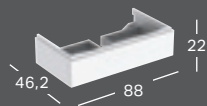

*) Tilauskohtainen tuotanto. Tarkista toimitusaika asiakaspalvelustamme.

GEBERIT XENO² -ALAKAAPPI PESUALTAALLE, KAHDELLA LAATIKOLLA

Leveys	Korkeus	Syvyys	Väri	Tuotenumero	LVI-numero	Sh, €, alv 25,5%
58 cm	53 cm	46,2 cm	Valkoinen, pinnoitettu, korkeakiilto	500.506.01.1	6018169	941.22
58 cm	53 cm	46,2 cm	Sculturan harmaa, puukuvioitu melamiini	500.506.43.1	6018170	863.87
58 cm	53 cm	46,2 cm	Greige, pinnoitettu, matta	500.506.00.1*	6018173	941.22

*) Tilauskohtainen tuotanto. Tarkista toimitusaika asiakaspalvelustamme.

GEBERIT XENO², 90 CM

GEBERIT XENO² -PESUALLAS

Leveys	Korkeus	Syvyys	Väri	Hanareikä	Ylivuoto	Tuotenumero	LVI-numero	Sh, €, alv 25,5%
90 cm	14 cm	48 cm	Valkoinen, KeraTect	Keskellä	Ei ole	500.531.01.1	5618464	632.83
90 cm	14 cm	48 cm	Valkoinen, KeraTect	Ei ole	Ei ole	500.532.01.1	5618465	658.47

*) Pesualtaan reunankorkeus on merkitty piirrokseen.

GEBERIT XENO² -ALAKAAPPI PESUALTAALLE, YHDELLÄ LAATIKOLLA

Leveys	Korkeus	Syvyys	Väri	Tuotenumero	LVI-numero	Sh, €, alv 25,5%
88 cm	22 cm	46,2 cm	Valkoinen, pinnoitettu, korkeakiilto	500.508.01.1	6018165	807.99
88 cm	22 cm	46,2 cm	Sculturan harmaa, puukuvioitu melamiini	500.508.43.1	6018166	742.42
88 cm	22 cm	46,2 cm	Greige, pinnoitettu, matta	500.508.00.1*	6018168	807.99