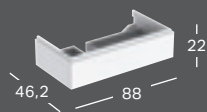

GEBERIT XENO², 90 CM

GEBERIT XENO² -PESUALLAS, LASKUTASO OIKEALLA

Leveys	Korkeus	Syvyys	Väri	Hanareikä	Laskutaso	Ylivuoto	Tuotenumero	LVI-numero	Sh, €, alv 25,5%
90 cm	14 cm	48 cm	Valkoinen, KeraTect	Keskellä	Oikea	Ei ole	500.533.01.1	5618469	676.29
90 cm	14 cm	48 cm	Valkoinen, KeraTect	Ei ole	Oikea	Ei ole	500.534.01.1	5618471	676.29

*) Pesualtaan reunankorkeus on merkitty piirrokseen.

GEBERIT XENO² -ALAKAAPPI PESUALTAALLE OIKEALLA LASKUTASOLLA, YHDELLÄ LAATIKOLLA

Leveys	Korkeus	Syvyys	Väri	Syvennys vesilukolle	Tuotenumero	LVI-numero	Sh, €, alv 25,5%
88 cm	22 cm	46,2 cm	Valkoinen, pinnoitettu, korkeakiilto	Vasen	500.513.01.1	6018175	807.99
88 cm	22 cm	46,2 cm	Sculturan harmaa, puukuvioitu melamiini	Vasen	500.513.43.1	6018176	742.42
88 cm	22 cm	46,2 cm	Greige, pinnoitettu, matta	Vasen	500.513.00.1*	6018179	807.99

*) Tilauskohtainen tuotanto. Tarkista toimitusaika asiakaspalvelustamme.

GEBERIT XENO² -ALAKAAPPI PESUALTAALLE OIKEALLA LASKUTASOLLA, KAHDELLA LAATIKOLLA

Leveys	Korkeus	Syvyys	Väri	Syvennys vesilukolle	Tuotenumero	LVI-numero	Sh, €, alv 25,5%
88 cm	53 cm	46,2 cm	Valkoinen, pinnoitettu, korkeakiilto	Vasen	500.515.01.1	6018181	1217.35
88 cm	53 cm	46,2 cm	Sculturan harmaa, puukuvioitu melamiini	Vasen	500.515.43.1	6018182	1118.53
88 cm	53 cm	46,2 cm	Greige, pinnoitettu, matta	Vasen	500.515.00.1*	6018183	1217.35

*) Tilauskohtainen tuotanto. Tarkista toimitusaika asiakaspalvelustamme.