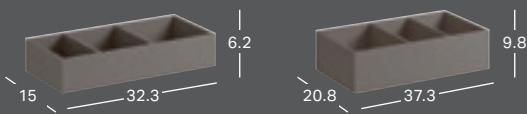

GEBERIT XENO² -LAATIKONJAKAJA, H-JAKO

Leveys	Korkeus	Syvyys	Väri	Tuotenumero	LVI-numero	Sh, €, alv 25,5%
32,3 cm	6,2 cm	15 cm	Sculturan harmaa, puukuvioitu melamiini	500.526.00.1	6018336	57.92
37,3 cm	9,8 cm	20,8 cm	Sculturan harmaa, puukuvioitu melamiini	500.527.00.1	6018337	69.74