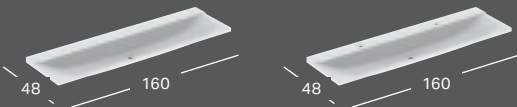

GEBERIT XENO², 160 CM

GEBERIT XENO² -TASOALLAS

Leveys	Korkeus	Syvyys	Väri	Hanareikä	Ylivuoto	Tuotenumero	LVI-numero	Sh, €, alv 25,5%
160 cm	15 cm	48 cm	Valkoinen / Matta	Ei ole	Ei ole	500.278.00.1	5618696	2418.99
160 cm	15 cm	48 cm	Valkoinen / Matta	Vasen ja oikea	Ei ole	500.279.00.1	5618697	2340.95