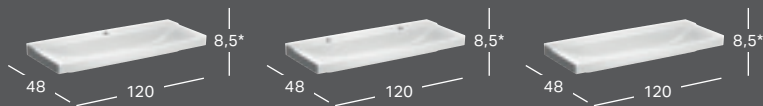

GEBERIT XENO², 120 CM

GEBERIT XENO² -PESUALLAS

Leveys	Korkeus	Syvyys	Väri	Hanareikä	Ylivuoto	Tuotenumero	LVI-numero	Sh, €, alv 25,5%
120 cm	14 cm	48 cm	Valkoinen, KeraTect	Keskellä	Ei ole	500.551.01.1	5618466	917.74
120 cm	14 cm	48 cm	Valkoinen, KeraTect	Vasen ja oikea	Ei ole	500.550.01.1	5618467	891.30
120 cm	14 cm	48 cm	Valkoinen, KeraTect	Ei ole	Ei ole	500.552.01.1	5618468	917.74

*) Pesualtaan reunankorkeus on merkitty piirrookseen.