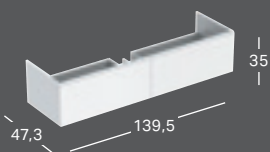

*) Tilauskohtainen tuotanto. Tarkista toimitusaika asiakaspalvelustamme.

GEBERIT XENO² -ALAKAAPPI 120 CM PESUALTAALLE, NELJÄLLÄ LAATIKOLLA

Leveys	Korkeus	Syvyys	Väri	Tuotenumero	LVI-numero	Sh, €, alv 25,5%
117,4 cm	53 cm	46,2 cm	Valkoinen, pinnoitettu, korkeakiilto	500.518.01.1	6018196	1549.42
117,4 cm	53 cm	46,2 cm	Sculturan harmaa, puukuvioitu melamiini	500.518.43.1	6018197	1427.96
117,4 cm	53 cm	46,2 cm	Greige, pinnoitettu, matta	500.518.00.1*	6018198	1549.42

*) Tilauskohtainen tuotanto. Tarkista toimitusaika asiakaspalvelustamme.

GEBERIT XENO², 140 CM

GEBERIT XENO² -TASOALLAS

Leveys	Korkeus	Syvyys	Väri	Hanareikä	Ylivuoto	Tuotenumero	LVI-numero	Sh, €, alv 25,5%
140 cm	15 cm	48 cm	Valkoinen / Matta	Ei ole	Ei ole	500.276.00.1	5618694	1950.81
140 cm	15 cm	48 cm	Valkoinen / Matta	Vasen ja oikea	Ei ole	500.277.00.1	5618695	1872.75