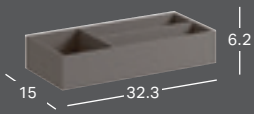

LISÄTARVIKKEET

GEBERIT XENO² -LAATIKONJAKAJA, T-JAKO

Leveys	Korkeus	Syvyys	Väri	Tuotenumero	LVI-numero	Sh, €, alv 25,5%
32,3 cm	6,2 cm	15 cm	Sculturan harmaa, puukuvioitu melamiini	500.525.00.1	6018335	57.92