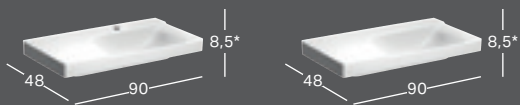

GEBERIT XENO² -PESUALLAS, LASKUTASO VASEMMALLA

Leveys	Korkeus	Syvyys	Väri	Hanareikä	Laskutaso	Ylivuoto	Tuotenumero	LVI-numero	Sh, €, alv 25,5%
90 cm	14 cm	48 cm	Valkoinen, KeraTect	Keskellä	Vasen	Ei ole	500.535.01.1	5618470	676.29
90 cm	14 cm	48 cm	Valkoinen, KeraTect	Ei ole	Vasen	Ei ole	500.536.01.1	5618472	676.29

*) Pesualtaan reunankorkeus on merkitty piirrokseen.