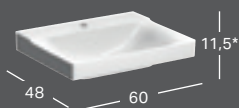

GEBERIT XENO², 60 CM

GEBERIT XENO² -PESUALLAS

Leveys	Korkeus	Syvyys	Väri	Hanareikä	Ylivuoto	Tuotenumero	LVI-numero	Sh, €, alv 25,5%
60 cm	14 cm	48 cm	Valkoinen, KeraTect	Keskellä	Ei ole	500.530.01.1	5618463	378.61

*) Pesualtaan reunankorkeus on merkitty piirrokseen.