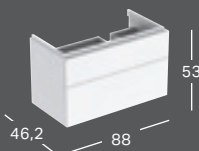

GEBERIT XENO² -ALAKAAPPI PESUALTAALLE VASEMMALLA LASKUTASOLLA, KAHDELLA LAATIKOLLA

Leveys	Korkeus	Syvyys	Väri	Syvennys vesilukolle	Tuotenumero	LVI-numero	Sh, €, alv 25,5%
88 cm	53 cm	46,2 cm	Valkoinen, pinnoitettu, korkeakiilto	Oikea	500.516.01.1	6018184	1217.35
88 cm	53 cm	46,2 cm	Sculturan harmaa, puukuvioitu melamiini	Oikea	500.516.43.1	6018185	1118.53
88 cm	53 cm	46,2 cm	Greige, pinnoitettu, matta	Oikea	500.516.00.1*	6018186	1217.35

*) Tilauskohtainen tuotanto. Tarkista toimitusaika asiakaspalvelustamme.