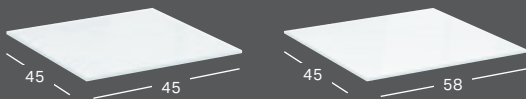

GEBERIT XENO² -LASITASO

Leveys	Korkeus	Syvyys	Tuotenumero	LVI-numero	Sh, €, alv 25,5%
45 cm	0,8 cm	45 cm	500.523.00.1	6018350	59.02
58 cm	0,8 cm	45 cm	500.524.00.1	6018351	72.98