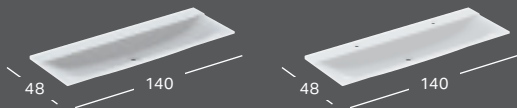

*) Tilauskohtainen tuotanto. Tarkista toimitusaika asiakaspalvelustamme.

GEBERIT XENO² -ALAKAAPPI 120 CM PESUALTAALLE, NELJÄLLÄ LAATIKOLLA

Leveys	Korkeus	Syvyys	Väri	Tuotenumero	LVI-numero	Sh, €, alv 25,5%
117,4 cm	53 cm	46,2 cm	Valkoinen, pinnoitettu, korkeakiilto	500.518.01.1	6018196	1549.42
117,4 cm	53 cm	46,2 cm	Sculturan harmaa, puukuvioitu melamiini	500.518.43.1	6018197	1427.96
117,4 cm	53 cm	46,2 cm	Greige, pinnoitettu, matta	500.518.00.1*	6018198	1549.42

*) Tilauskohtainen tuotanto. Tarkista toimitusaika asiakaspalvelustamme.

GEBERIT XENO², 140 CM

GEBERIT XENO² -TASOALLAS

Leveys	Korkeus	Syvyys	Väri	Hanareikä	Ylivuoto	Tuotenumero	LVI-numero	Sh, €, alv 25,5%
140 cm	15 cm	48 cm	Valkoinen / Matta	Ei ole	Ei ole	500.276.00.1	5618694	1950.81
140 cm	15 cm	48 cm	Valkoinen / Matta	Vasen ja oikea	Ei ole	500.277.00.1	5618695	1872.75