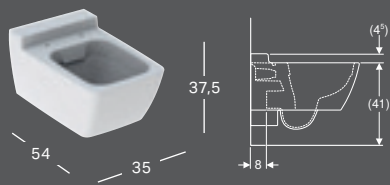

SEINÄ-WC-ISTUIMET

GEBERIT XENO² -SEINÄ-WC, SULJETTU MUOTOILU, RIMFREE

Leveys	Korkeus	Syvyys	Väri / Pinta	Tuotenumero	LVI-numero	Sh, €, alv 25,5%
35 cm	37,5 cm	54 cm	Valkoinen, KeraTect	500640,30	5658110	690.86