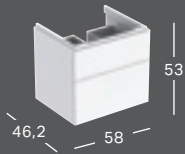

GEBERIT XENO² -ALAKAAPPI PESUALTAALLE, KAHDELLA LAATIKOLLA

Leveys	Korkeus	Syvyys	Väri	Tuotenumero	LVI-numero	Sh, €, alv 25,5%
58 cm	53 cm	46,2 cm	Valkoinen, pinnoitettu, korkeakiilto	500.506.01.1	6018169	941.22
58 cm	53 cm	46,2 cm	Sculturan harmaa, puukuvioitu melamiini	500.506.43.1	6018170	863.87
58 cm	53 cm	46,2 cm	Greige, pinnoitettu, matta	500.506.00.1*	6018173	941.22

*) Tilauskohtainen tuotanto. Tarkista toimitusaika asiakaspalvelustamme.