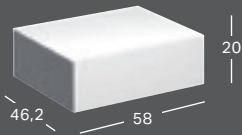

*) Tilauskohtainen tuotanto. Tarkista toimitusaika asiakaspalvelustamme.

SIVUKAAPIT

GEBERIT XENO² KORKEA KAAPPI YHDELLÄ OVELLA JA SISÄPEILILLÄ

Leveys	Korkeus	Syvyys	Väri	Tuotenumero	LVI-numero	Sh, €, alv 25,5%
40 cm	170 cm	35,1 cm	Valkoinen, pinnoitettu, korkeakiilto	500.503.01.1	6018245	1085.21
40 cm	170 cm	35,1 cm	Sculturan harmaa, puukuvioitu melamiini	500.503.43.1	6018246	996.02
40 cm	170 cm	35,1 cm	Greige, pinnoitettu, matta	500.503.00.1*	6018247	1085.21

*) Tilauskohtainen tuotanto. Tarkista toimitusaika asiakaspalvelustamme.

GEBERIT XENO² -SIVUKAAPPI YHDELLÄ LAATIKOLLA

Leveys	Korkeus	Syvyys	Väri	Tuotenumero	LVI-numero	Sh, €, alv 25,5%
58 cm	20 cm	46,2 cm	Valkoinen, pinnoitettu, korkeakiilto	500.507.01.1	6018276	774.69
58 cm	20 cm	46,2 cm	Sculturan harmaa, puukuvioitu melamiini	500.507.43.1	6018277	714.52
58 cm	20 cm	46,2 cm	Greige, pinnoitettu, matta	500.507.00.1*	6018278	774.69