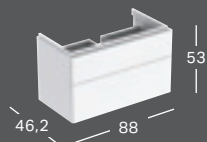

GEBERIT XENO² -ALAKAAPPI PESUALTAALLE, KAHDELLA LAATIKOLLA

Leveys	Korkeus	Syvyys	Väri	Tuotenumero	LVI-numero	Sh, €, alv 25,5%
88 cm	53 cm	46,2 cm	Valkoinen, pinnoitettu, korkeakiilto	500.509.01.1	6018171	1217.35
88 cm	53 cm	46,2 cm	Sculturan harmaa, puukuvioitu melamiini	500.509.43.1	6018172	1118.53
88 cm	53 cm	46,2 cm	Greige, pinnoitettu, matta	500.509.00.1*	6018174	1217.35

*) Tilauskohtainen tuotanto. Tarkista toimitusaika asiakaspalvelustamme.