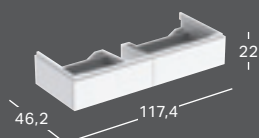

GEBERIT XENO² -ALAKAAPPI 120 CM PESUALTAALLE, KAHDELLA LAATIKOLLA

Leveys	Korkeus	Syvyys	Väri	Tuotenumero	LVI-numero	Sh, €, alv 25,5%
117,4 cm	22 cm	46,2 cm	Valkoinen, pinnoitettu, korkeakiilto	500.517.01.1	6018187	1018.60
117,4 cm	22 cm	46,2 cm	Sculturan harmaa, puukuvioitu melamiini	500.517.43.1	6018188	935.88
117,4 cm	22 cm	46,2 cm	Greige, pinnoitettu, matta	500.517.00.1*	6018189	1018.60

*) Tilauskohtainen tuotanto. Tarkista toimitusaika asiakaspalvelustamme.