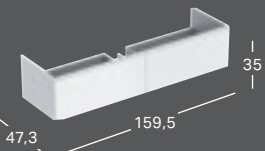

*) Tilauskohtainen tuotanto. Tarkista toimitusaika asiakaspalvelustamme.

GEBERIT XENO², 140 CM

GEBERIT XENO² -TASOALLAS

Leveys	Korkeus	Syvyys	Väri	Hanareikä	Ylivuoto	Tuotenumero	LVI-numero	Sh, €, alv 25,5%
140 cm	15 cm	48 cm	Valkoinen / Matta	Ei ole	Ei ole	500.276.00.1	5618694	1950.81
140 cm	15 cm	48 cm	Valkoinen / Matta	Vasen ja oikea	Ei ole	500.277.00.1	5618695	1872.75

GEBERIT XENO² -ALAKAAPPI PESUALTAALLE, KAHDELLA LAATIKOLLA

Leveys	Korkeus	Syvyys	Väri	Tuotenumero	LVI-numero	Sh, €, alv 25,5%
139,5 cm	35 cm	47,3 cm	Valkoinen, pinnoitettu, matta	500.347.00.1*	6018190	1826.68
139,5 cm	35 cm	47,3 cm	Sculturan harmaa, puukuvioitu melamiini	500.348.43.1	6018192	1826.68
139,5 cm	35 cm	47,3 cm	Greige, pinnoitettu, matta	500.348.00.1*	6018191	1826.68

*) Tilauskohtainen tuotanto. Tarkista toimitusaika asiakaspalvelustamme.

GEBERIT XENO², 160 CM

GEBERIT XENO² -TASOALLAS

Leveys	Korkeus	Syvyys	Väri	Hanareikä	Ylivuoto	Tuotenumero	LVI-numero	Sh, €, alv 25,5%
160 cm	15 cm	48 cm	Valkoinen / Matta	Ei ole	Ei ole	500.278.00.1	5618696	2418.99
160 cm	15 cm	48 cm	Valkoinen / Matta	Vasen ja oikea	Ei ole	500.279.00.1	5618697	2340.95