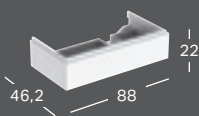

GEBERIT XENO² -ALAKAAPPI PESUALTAALLE VASEMMALLA LASKUTASOLLA, YHDELLÄ LAATIKOLLA

Leveys	Korkeus	Syvyys	Väri	Syvennys vesilukolle	Tuotenumero	LVI-numero	Sh, €, alv 25,5%
88 cm	22 cm	46,2 cm	Valkoinen, pinnoitettu, korkeakiilto	Oikea	500.514.01.1	6018177	807.99
88 cm	22 cm	46,2 cm	Sculturan harmaa, puukuvioitu melamiini	Oikea	500.514.43.1	6018178	742.42
88 cm	22 cm	46,2 cm	Greige, pinnoitettu, matta	Oikea	500.514.00.1*	6018180	807.99

*) Tilauskohtainen tuotanto. Tarkista toimitusaika asiakaspalvelustamme.