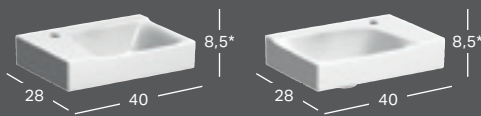

HUUHTELUPAINIKE
Geberit Omega60

Piilokiinnitys

WC-istuinkannen Soft
Close -mekanismi

Huuhtelee 4,5 litralla

Vapaa lattiatilaa

KeraTect®

Rimfree®

GEBERIT XENO², 40 CM

GEBERIT XENO² -PIENI PESUALLAS

Leveys	Korkeus	Syvyys	Väri	Hanareikä	Ylivuoto	Tuotenumero	LVI-numero	Sh, €, alv 25,5%
40 cm	12,5 cm	28 cm	Valkoinen, KeraTect	Vasen	Ei ole	500.528.01.1	5618333	231.07
40 cm	12,5 cm	28 cm	Valkoinen, KeraTect	Oikea	Ei ole	500.529.01.1	5618334	231.07