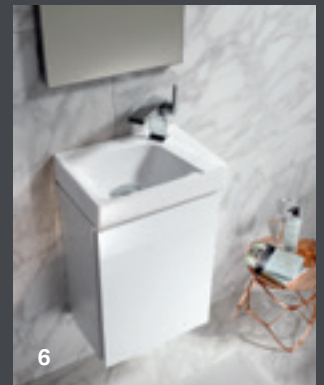

2

3

4

5

6

1 Altaan pehmeästi pyöristetyn muodon ja geometrinen ulkoreunojen välille syntyy jännittävä kontrasti. 2 Suunnittelun selkeä tavoite: kylpyhuonekalusteiden ja wc-istuinten on soinnuttava täydellisesti pesualtaiden ulkomuotoon. 3 Geometrinen Geberit Xeno² -muotokieli modernissa kylpyhuoneessa. 4 Hieman kohotettu hanan paikka on kaunis ja miellyttävä suunnitteluun kuuluva yksityiskohta. 5 Poikkeuksellista: altaan epäsymmetrinen muoto yhdessä sivu- ja takaosan laskutasojen kanssa. 6 Altaan epäsymmetrinen muoto tekee mahdolliseksi kiinnostavat ratkaisut pieniinkin tiloihin.