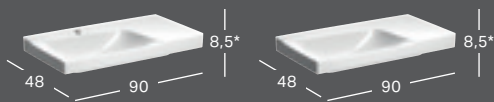

*) Pesualtaan reunankorkeus on merkitty piirrokseen.

GEBERIT XENO² -ALAKAAPPI PESUALTAALLE, YHDELLÄ LAATIKOLLA

Leveys	Korkeus	Syvyys	Väri	Tuotenumero	LVI-numero	Sh, €, alv 25,5%
88 cm	22 cm	46,2 cm	Valkoinen, pinnoitettu, korkeakiilto	500.508.01.1	6018165	807.99
88 cm	22 cm	46,2 cm	Sculturan harmaa, puukuvioitu melamiini	500.508.43.1	6018166	742.42
88 cm	22 cm	46,2 cm	Greige, pinnoitettu, matta	500.508.00.1*	6018168	807.99

*) Tilauskohtainen tuotanto. Tarkista toimitusaika asiakaspalvelustamme.

GEBERIT XENO² -ALAKAAPPI PESUALTAALLE, KAHDELLA LAATIKOLLA

Leveys	Korkeus	Syvyys	Väri	Tuotenumero	LVI-numero	Sh, €, alv 25,5%
88 cm	53 cm	46,2 cm	Valkoinen, pinnoitettu, korkeakiilto	500.509.01.1	6018171	1217.35
88 cm	53 cm	46,2 cm	Sculturan harmaa, puukuvioitu melamiini	500.509.43.1	6018172	1118.53
88 cm	53 cm	46,2 cm	Greige, pinnoitettu, matta	500.509.00.1*	6018174	1217.35

*) Tilauskohtainen tuotanto. Tarkista toimitusaika asiakaspalvelustamme.

GEBERIT XENO², 90 CM

GEBERIT XENO² -PESUALLAS, LASKUTASO OIKEALLA

Leveys	Korkeus	Syvyys	Väri	Hanareikä	Laskutaso	Ylivuoto	Tuotenumero	LVI-numero	Sh, €, alv 25,5%
90 cm	14 cm	48 cm	Valkoinen, KeraTect	Keskellä	Oikea	Ei ole	500.533.01.1	5618469	676.29
90 cm	14 cm	48 cm	Valkoinen, KeraTect	Ei ole	Oikea	Ei ole	500.534.01.1	5618471	676.29