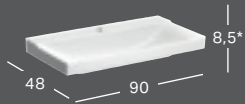

*) Pesualtaan reunankorkeus on merkitty piirrokseen.

GEBERIT XENO² -ALAKAAPPI PESUALTAALLE, YHDELLÄ LAATIKOLLA

Leveys	Korkeus	Syvyys	Väri	Tuotenumero	LVI-numero	Sh, €, alv 25,5%
58 cm	22 cm	46,2 cm	Valkoinen, pinnoitettu, korkeakiilto	500.505.01.1	6018163	663.98
58 cm	22 cm	46,2 cm	Sculturan harmaa, puukuvioitu melamiini	500.505.43.1	6018164	609.18
58 cm	22 cm	46,2 cm	Greige, pinnoitettu, matta	500.505.00.1*	6018167	663.98

*) Tilauskohtainen tuotanto. Tarkista toimitusaika asiakaspalvelustamme.

GEBERIT XENO² -ALAKAAPPI PESUALTAALLE, KAHDELLA LAATIKOLLA

Leveys	Korkeus	Syvyys	Väri	Tuotenumero	LVI-numero	Sh, €, alv 25,5%
58 cm	53 cm	46,2 cm	Valkoinen, pinnoitettu, korkeakiilto	500.506.01.1	6018169	941.22
58 cm	53 cm	46,2 cm	Sculturan harmaa, puukuvioitu melamiini	500.506.43.1	6018170	863.87
58 cm	53 cm	46,2 cm	Greige, pinnoitettu, matta	500.506.00.1*	6018173	941.22

*) Tilauskohtainen tuotanto. Tarkista toimitusaika asiakaspalvelustamme.

GEBERIT XENO², 90 CM

GEBERIT XENO² -PESUALLAS

Leveys	Korkeus	Syvyys	Väri	Hanareikä	Ylivuoto	Tuotenumero	LVI-numero	Sh, €, alv 25,5%
90 cm	14 cm	48 cm	Valkoinen, KeraTect	Keskellä	Ei ole	500.531.01.1	5618464	632.83
90 cm	14 cm	48 cm	Valkoinen, KeraTect	Ei ole	Ei ole	500.532.01.1	5618465	658.47