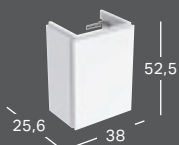

GEBERIT XENO² -ALAKAAPPI PIENELLE PESUALTAALLE, YHDELLÄ OVELLA

Leveys	Korkeus	Syvyys	Väri	Tuotenumero	LVI-numero	Sh, €, alv 25,5%
38 cm	52,5 cm	26,5 cm	Valkoinen, pinnoitettu, korkeakiilto	500.502.01.1	6018068	531.82
38 cm	52,5 cm	26,5 cm	Sculturan harmaa, puukuvioitu melamiini	500.502.43.1	6018069	487.73
38 cm	52,5 cm	26,5 cm	Greige, pinnoitettu, matta	500.502.00.1*	6018070	531.82

*) Tilauskohtainen tuotanto. Tarkista toimitusaika asiakaspalvelustamme.