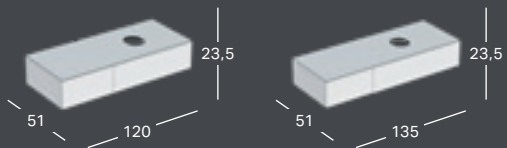

GEBERIT VARIFORM -ALAKAAPPI TASON PÄÄLLE ASENETTAVALLE PESUALTAALLE, KAHDELLA LAATIKOLLA JA LASKUTASOLLA, VESILUKOLLA*

Leveys	Korkeus	Syvyys	Väri	Tuotenumero	LVI-numero	Sh, €, alv 25,5%
120 cm	23,5 cm	51 cm	Valkoinen	501.171.00.1	6018378	1505.82
120 cm	23,5 cm	51 cm	Laava	501.172.00.1	6018379	1505.82
120 cm	23,5 cm	51 cm	Pähkinäpuu, hikkori	501.174.00.1	6018380	1505.82
120 cm	23,5 cm	51 cm	Tammi	501.175.00.1	6018792	1505.82
135 cm	23,5 cm	51 cm	Valkoinen	501.177.00.1	6018381	1627.31
135 cm	23,5 cm	51 cm	Laava	501.178.00.1	6018382	1627.31
135 cm	23,5 cm	51 cm	Pähkinäpuu, hikkori	501.180.00.1	6018383	1627.31
135 cm	23,5 cm	51 cm	Tammi	501.181.00.1	6018793	1627.31

* Alakaappien järjestys voidaan vaihtaa.