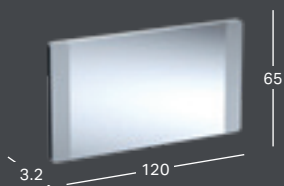

GEBERIT OPTION SQUARE -TASOPEILI VALAISTUS MOLEMMILLA PUOLILLA

Leveys	Korkeus	Syvyys	Tuotenumero	LVI-numero	Sh, €, alv 25,5%
120 cm	65 cm	3 cm	819220000	6018390	803.28