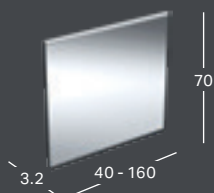

GEBERIT OPTION PLUS SQUARE -TASOPEILI SUORALLA JA EPÄSUORALLA VALAISTUKSELLA

Leveys	Korkeus	Syvyys	Väri / pinta	Tuotenumero	LVI-numero	Sh, €, alv 25,5%
40 cm	70 cm	3.2 cm	Alumiini eloksoitu	502.780.00.1	6019227	740.99
60 cm	70 cm	3.2 cm	Alumiini eloksoitu	502.781.00.1	6019228	767.73
75 cm	70 cm	3.2 cm	Alumiini eloksoitu	502.782.00.1	6019229	831.94
90 cm	70 cm	3.2 cm	Alumiini eloksoitu	502.783.00.1	6019230	888.11
105 cm	70 cm	3.2 cm	Alumiini eloksoitu	502.784.00.1	6019231	936.27
120 cm	70 cm	3.2 cm	Alumiini eloksoitu	502.785.00.1	6019232	1011.17
135 cm	70 cm	3.2 cm	Alumiini eloksoitu	502.786.00.1	6019233	1152.94
160 cm	70 cm	3.2 cm	Alumiini eloksoitu	502.787.00.1	6019234	1297.39
40 cm	70 cm	3.2 cm	Alumiini eloksoitu, musta matta	502.780.14.1	6019235	762.39
60 cm	70 cm	3.2 cm	Alumiini eloksoitu, musta matta	502.781.14.1	6019236	789.13
75 cm	70 cm	3.2 cm	Alumiini eloksoitu, musta matta	502.782.14.1	6019237	858.68
90 cm	70 cm	3.2 cm	Alumiini eloksoitu, musta matta	502.783.14.1	6019238	914.86
105 cm	70 cm	3.2 cm	Alumiini eloksoitu, musta matta	502.784.14.1	6019239	963.01
120 cm	70 cm	3.2 cm	Alumiini eloksoitu, musta matta	502.785.14.1	6019240	1037.91
135 cm	70 cm	3.2 cm	Alumiini eloksoitu, musta matta	502.786.14.1	6019241	1182.36
160 cm	70 cm	3.2 cm	Alumiini eloksoitu, musta matta	502.787.14.1	6019242	1337.52