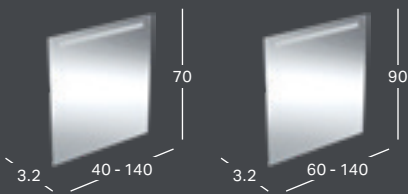

KeraTect®

GEBERIT OPTION PEILIT

GEBERIT OPTION BASIC SQUARE -TASOPEILI VALAISTUS YLHÄÄLLÄ

Leveys	Korkeus	Syvyys	Väri / pinta	Tuotenumero	LVI-numero	Sh, €, alv 25,5%
40 cm	70 cm	3.2 cm	Alumiini eloksoitu	502.803.00.1	6019248	251.45
50 cm	70 cm	3.2 cm	Alumiini eloksoitu	502.804.00.1	6019249	262.16
60 cm	70 cm	3.2 cm	Alumiini eloksoitu	502.805.00.1	6019250	278.21
70 cm	70 cm	3.2 cm	Alumiini eloksoitu	502.806.00.1	6019251	288.90
80 cm	70 cm	3.2 cm	Alumiini eloksoitu	502.807.00.1	6019252	302.28
90 cm	70 cm	3.2 cm	Alumiini eloksoitu	502.808.00.1	6019253	312.98
100 cm	70 cm	3.2 cm	Alumiini eloksoitu	502.809.00.1	6019254	342.40
120 cm	70 cm	3.2 cm	Alumiini eloksoitu	502.810.00.1	6019255	366.49
140 cm	70 cm	3.2 cm	Alumiini eloksoitu	502.811.00.1	6019256	390.56
60 cm	90 cm	3.2 cm	Alumiini eloksoitu	502.812.00.1	6019257	334.38
80 cm	90 cm	3.2 cm	Alumiini eloksoitu	502.813.00.1	6019258	361.13
100 cm	90 cm	3.2 cm	Alumiini eloksoitu	502.814.00.1	6019259	401.26
120 cm	90 cm	3.2 cm	Alumiini eloksoitu	502.815.00.1	6019260	452.08
140 cm	90 cm	3.2 cm	Alumiini eloksoitu	502.816.00.1	6019261	502.90