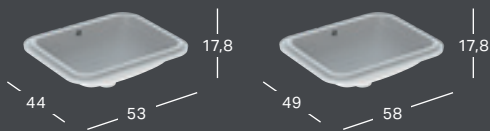

GEBERIT VARIFORM, TASON ALLE ASENNETTAVA PESUALLAS, SUORAKULMAINEN

Leveys	Korkeus	Syvyys	Väri	Hanareikä	Ylivuoto	Tuotenumero	LVI-numero	Sh, €, alv 25,5%
53 cm	17,8 cm	44 cm	Valkoinen	Ei ole	Näkyvä	500.760.01.2	5618648	149.47
53 cm	17,8 cm	44 cm	Valkoinen, KeraTect	Ei ole	Näkyvä	500.760.00.2	5618656	222.25
53 cm	17,8 cm	44 cm	Valkoinen	Ei ole	Ei ole	500.762.01.2	5618650	149.47
53 cm	17,8 cm	44 cm	Valkoinen, KeraTect	Ei ole	Ei ole	500.762.00.2	5618658	222.25
58 cm	17,8 cm	49 cm	Valkoinen	Ei ole	Näkyvä	500.764.01.2	5618652	157.50
58 cm	17,8 cm	49 cm	Valkoinen, KeraTect	Ei ole	Näkyvä	500.764.00.2	5618660	229.53
58 cm	17,8 cm	49 cm	Valkoinen	Ei ole	Ei ole	500.766.01.2	5618654	157.50
58 cm	17,8 cm	49 cm	Valkoinen, KeraTect	Ei ole	Ei ole	500.766.00.2	5618662	229.53