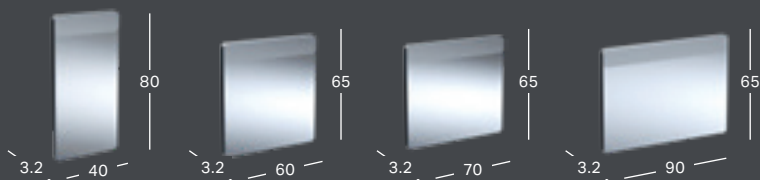

KeraTect®

GEBERIT OPTION PEILIT

GEBERIT OPTION BASIC SQUARE -TASOPEILI VALAISTUS YLHÄÄLLÄ

Leveys	Korkeus	Syvyys	Väri / pinta	Tuotenumero	LVI-numero	Sh, €, alv 25,5%
40 cm	70 cm	3.2 cm	Alumiini eloksoitu	502.803.00.1	6019248	251.45
50 cm	70 cm	3.2 cm	Alumiini eloksoitu	502.804.00.1	6019249	262.16
60 cm	70 cm	3.2 cm	Alumiini eloksoitu	502.805.00.1	6019250	278.21
70 cm	70 cm	3.2 cm	Alumiini eloksoitu	502.806.00.1	6019251	288.90
80 cm	70 cm	3.2 cm	Alumiini eloksoitu	502.807.00.1	6019252	302.28
90 cm	70 cm	3.2 cm	Alumiini eloksoitu	502.808.00.1	6019253	312.98
100 cm	70 cm	3.2 cm	Alumiini eloksoitu	502.809.00.1	6019254	342.40
120 cm	70 cm	3.2 cm	Alumiini eloksoitu	502.810.00.1	6019255	366.49
140 cm	70 cm	3.2 cm	Alumiini eloksoitu	502.811.00.1	6019256	390.56
60 cm	90 cm	3.2 cm	Alumiini eloksoitu	502.812.00.1	6019257	334.38
80 cm	90 cm	3.2 cm	Alumiini eloksoitu	502.813.00.1	6019258	361.13
100 cm	90 cm	3.2 cm	Alumiini eloksoitu	502.814.00.1	6019259	401.26
120 cm	90 cm	3.2 cm	Alumiini eloksoitu	502.815.00.1	6019260	452.08
140 cm	90 cm	3.2 cm	Alumiini eloksoitu	502.816.00.1	6019261	502.90