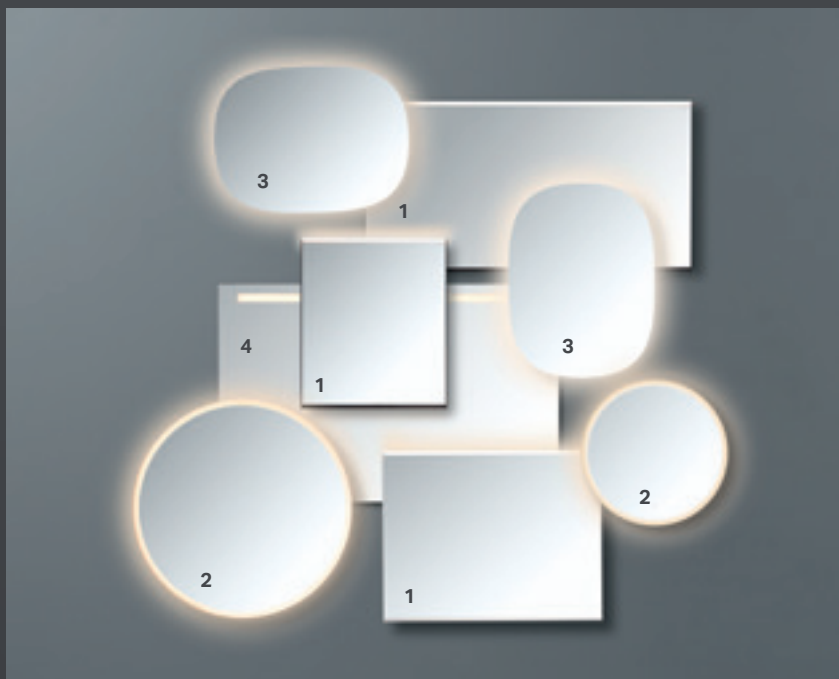

LAAJA VALIKOIMA PEILEJÄ

UUSI GEBERIT OPTION
VALAISTUT PEILIT

↑
Pyöreät, pehmeät muodot luovat luonnollisen ja ajattoman ilmeen kylpyhuoneeseen. Geberitin laajennettu peilimallisto sisältää nyt valaistut peilit neljässä eri halkaisijassa 50, 70, 75 ja 90 cm.

LAAJENNETTU VALIKOIMA TARJOAA ENEMMÄN VALINNANVARAA

Kylpyhuoneiden sisustukselle ja toiminnolle asetetut vaatimukset ovat hyvin erilaisia ja yksilöllisiä. Tämän vuoksi Geberit on laajentanut peilivalikoimaansa valaistuilla peileillä, jotka sopivat erilaisiin kylpyhuoneisiin ja budjetteihin. Geberit Option -sarjaan on lisätty 22 uutta peiliä. Tämä tarkoittaa, että asiakas voi valita jopa 40 erilaisesta valaistusta peilistä.

Uudet ovaalin ja pyöreän muotoiset peilit olemassa olevien neliön muotoisten lisäksi, tarjoavat uudenlaisia sisustusvaihtoehtoja kylpyhuoneeseen. Lisäksi Geberitin Option Plus Square -peili on nyt myös saatavissa mustalla reunalla alumiiniversion lisäksi. Valaistujen peilien laaja valikoima eri kokoja ja muotoja tarjoaa monipuoliset mahdollisuudet sisustaa eri mallisia ja kokoisia kylpyhuoneita.

GEBERIT OPTION -TUOTESARJA SISÄLTÄÄ NYT NELJÄ PEILIMALLIA:

1. Laadukas **Geberit Option Plus Square** takaa erinomaisen mukavuuden
2. Uusi **Geberit Option Round** pyöreää muotoilua arvostavalle käyttäjälle
3. Uusi **Geberit Option Oval** todellista suunnittelun vapautta
4. Käytännöllinen **Geberit Option Basic Square** monen kokosiin kylpyhuoneisiin