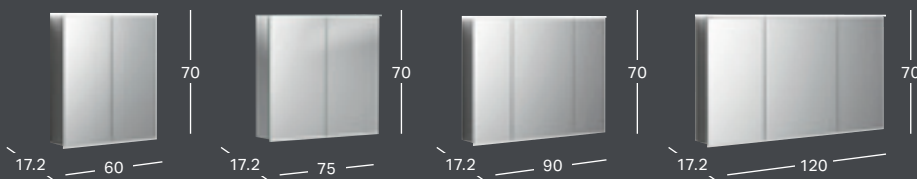

GEBERIT OPTION PLUS -PEILIKAAPPI SUORALLA JA EPÄSUORALLA VALAISTUKSELLA

Leveys	Korkeus	Syvyys	Tuotenumero	LVI-numero	Sh, €, alv 25,5%
60 cm	70 cm	17.2 cm	500.593.00.1	6018315	983.07
75 cm	70 cm	17.2 cm	500.206.00.1	6018316	1092.35
90 cm	70 cm	17.2 cm	500.594.00.1	6018317	1185.67
120 cm	70 cm	17.2 cm	500.592.00.1	6018318	1388.46