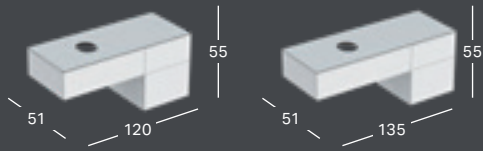

GEBERIT VARIFORM -ALAKAAPPI TASON PÄÄLLE ASENNETTAVALLE PESUALTAALLE, KOLMELLA LAATIKOLLA JA LASKUTASOLLA, VESILUKOLLA*

Leveys	Korkeus	Syvyys	Väri	Tuotenumero	LVI-numero	Sh, €, alv 25,5%
120 cm	55 cm	51 cm	Valkoinen	501.183.00.1	6018384	1665.66
120 cm	55 cm	51 cm	Laava	501.184.00.1	6018385	1665.66
120 cm	55 cm	51 cm	Pähkinäpuu, hikkori	501.186.00.1	6018386	1665.66
120 cm	55 cm	51 cm	Tammi	501.187.00.1	6018794	1665.66
135 cm	55 cm	51 cm	Valkoinen	501.189.00.1	6018387	1787.18
135 cm	55 cm	51 cm	Laava	501.190.00.1	6018388	1787.18
135 cm	55 cm	51 cm	Pähkinäpuu, hikkori	501.192.00.1	6018389	1787.18
135 cm	55 cm	51 cm	Tammi	501.193.00.1	6018795	1787.18