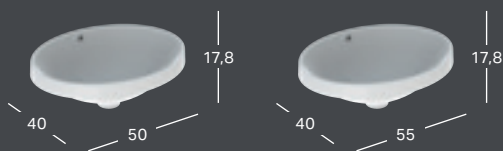

GEBERIT VARIFORM, TASOON ASENNETTAVA PESUALLAS, OVAALI

Leveys	Korkeus	Syvyys	Väri	Hanareikä	Ylivuoto	Tuotenumero	LVI-numero	Sh, €, alv 25,5%
50 cm	17,8 cm	40 cm	Valkoinen	Ei ole	Näkyvä	500.708.01.2	5618544	120.54
50 cm	17,8 cm	40 cm	Valkoinen, KeraTect	Ei ole	Näkyvä	500.708.00.2	5618552	193.08
50 cm	17,8 cm	40 cm	Valkoinen	Ei ole	Ei ole	500.710.01.2	5618546	120.54
50 cm	17,8 cm	40 cm	Valkoinen, KeraTect	Ei ole	Ei ole	500.710.00.2	5618554	193.08
55 cm	17,8 cm	40 cm	Valkoinen	Ei ole	Näkyvä	500.716.01.2	5618548	126.98
55 cm	17,8 cm	40 cm	Valkoinen, KeraTect	Ei ole	Näkyvä	500.716.00.2	5618556	200.37
55 cm	17,8 cm	40 cm	Valkoinen	Ei ole	Ei ole	500.718.01.2	5618550	126.98
55 cm	17,8 cm	40 cm	Valkoinen, KeraTect	Ei ole	Ei ole	500.718.00.2	5618558	200.37