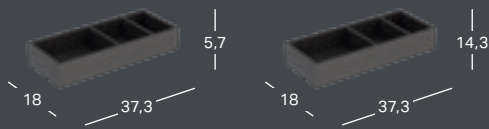

GEBERIT VARIFORM -LAATIKONJAKAJA, H-JAKO

Leveys	Korkeus	Syvyys	Tuotenumero	LVI-numero	Sh, €, alv 25,5%
18 cm	5,7 cm	37,3 cm	501.156.00.1	6018400	63.93
18 cm	14,3 cm	37,3 cm	501.157.00.1	6018401	70.34

GEBERIT VARIFORM, OSITTAIN TASOON ASENNETTAVA PESUALLAS, PYÖREÄ

197,23	Halkaisija	Väri	Hanareikä	Ylivuoto	Tuotenumero	LVI-numero	Sh, €, alv 25,5%
18,5 cm	50 cm	Valkoinen	Keskellä	Näkyvä	500.782.01.2	5618522	218.58
18,5 cm	50 cm	Valkoinen, KeraTect	Keskellä	Näkyvä	500.782.00.2	5618524	291.44
18,5 cm	50 cm	Valkoinen	Vasen ja oikea	Näkyvä	500.783.01.2	5618523	218.58
18,5 cm	50 cm	Valkoinen, KeraTect	Vasen ja oikea	Näkyvä	500.783.00.2	5618525	291.44

* Alakaappien järjestys voidaan vaihtaa.