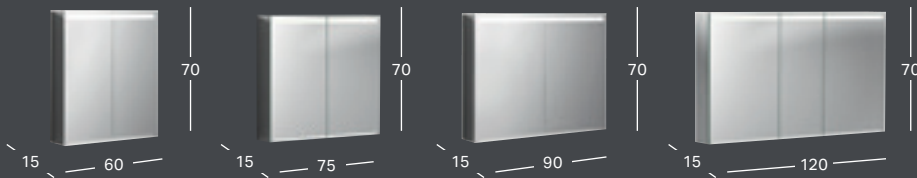

GEBERIT OPTION ROUND -TASOPEILI SUORALLA JA EPÄSUORALLA VALAISTUKSELLA

Leveys	Syvyys	Tuotenumero	LVI-numero	Sh, €, alv 25,5%
ø 50 cm	3.5 cm	502.796.00.1	6019243	508.26
ø 60 cm	3.5 cm	502.797.00.1	6019244	575.13
ø 75 cm	3.5 cm	502.798.00.1	6019245	655.39
ø 90 cm	3.5 cm	502.799.00.1	6019246	749.01

GEBERIT OPTION OVAL -TASOPEILI EPÄSUORALLA VALAISTUKSELLA

Vaaka- ja pystyasennukseen

Leveys	Korkeus	Syvyys	Tuotenumero	LVI-numero	Sh, €, alv 25,5%
60 cm	80 cm	3 cm	502.800.00.1	6019247	374.50

GEBERIT OPTION PEILIKAAPIT

GEBERIT OPTION BASIC -PEILIKAAPPI VALAISTUKSELLA JA KAHDELLA OVELLA

Leveys	Korkeus	Syvyys	Väri / pinta	Tuotenumero	LVI-numero	Sh, €, alv 25,5%
50 cm	67.7 cm	18 cm	Valkoinen	500.257.00.1	6018308	562.74
56 cm	67.7 cm	18 cm	Valkoinen	500.258.00.1	6018309	579.27
60 cm	67.7 cm	18 cm	Valkoinen	500.273.00.1	6018310	595.84