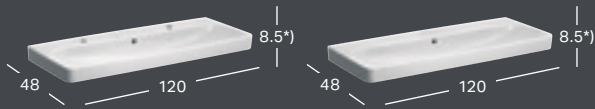

*) Pesualtaan reunan korkeus on merkitty piirrokseen.

GEBERIT SMYLE -ALAKAAPPI PESUALTAALLE, KAHDELLA LAATIKOLLA

Leveys	Korkeus	Syvyys	Väri / pinta	Tuotenumero	LVI-numero	Sh, €, alv 25,5%
73.4 cm	61.7 cm	47 cm	Valkoinen	500.353.00.1	6018135	816.53
73.4 cm	61.7 cm	47 cm	Laava	500.353.JK.1	6018136	816.53
73.4 cm	61.7 cm	47 cm	Hiekanharmaa	500.353.JL.1	6018137	816.53
73.4 cm	61.7 cm	47 cm	Pähkinäpuu, hikkori	500.353.JR.1	6018138	816.53

GEBERIT SMYLE, 90 CM

GEBERIT SMYLE -PESUALLAS

Leveys	Korkeus	Syvyys	Väri / pinta	Hanareikä	Ylivuoto	Tuotenumero	LVI-numero	Sh, €, alv 25,5%
90 cm	16.5 cm	48 cm	Valkoinen	Keskellä	Näkyvä	500.251.01.1	5618388	388.20
90 cm	16.5 cm	48 cm	Valkoinen, KeraTect	Keskellä	Näkyvä	500.251.01.8	5618389	458.78
90 cm	16.5 cm	48 cm	Valkoinen	Ei ole	Näkyvä	500.250.01.1	5618390	388.20
90 cm	16.5 cm	48 cm	Valkoinen, KeraTect	Ei ole	Näkyvä	500.250.01.8	5618391	458.78

*) Pesualtaan reunan korkeus on merkitty piirrookseen.

GEBERIT SMYLE -ALAKAAPPI PESUALTAALLE, KAHDELLA LAATIKOLLA

Leveys	Korkeus	Syvyys	Väri / pinta	Tuotenumero	LVI-numero	Sh, €, alv 25,5%
88.4 cm	61.7 cm	47 cm	Valkoinen	500.354.00.1	6018139	916.87
88.4 cm	61.7 cm	47 cm	Laava	500.354.JK.1	6018140	916.87
88.4 cm	61.7 cm	47 cm	Hiekanharmaa	500.354.JL.1	6018141	916.87
88.4 cm	61.7 cm	47 cm	Pähkinäpuu, hikkori	500.354.JR.1	6018142	916.87

GEBERIT SMYLE, 120 CM

GEBERIT SMYLE -PESUALLAS

Leveys	Korkeus	Syvyys	Väri / pinta	Hanareikä	Ylivuoto	Tuotenumero	LVI-numero	Sh, €, alv 25,5%
120 cm	16.5 cm	48 cm	Valkoinen	Vasen ja oikea	Näkyvä	500.253.01.1	5618392	582.33
120 cm	16.5 cm	48 cm	Valkoinen, KeraTect	Vasen ja oikea	Näkyvä	500.253.01.8	5618393	652.89
120 cm	16.5 cm	48 cm	Valkoinen	Ei ole	Näkyvä	500.225.01.1	5618394	582.33
120 cm	16.5 cm	48 cm	Valkoinen, KeraTect	Ei ole	Näkyvä	500.225.01.8	5618395	652.89