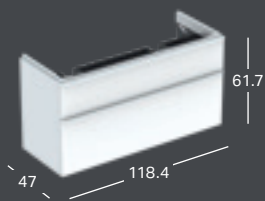

GEBERIT SMYLE -ALAKAAPPI KAKSOISPESUALTAALLE, KAHDELLA LAATIKOLLA

Leveys	Korkeus	Syvyys	Väri / pinta	Tuotenumero	LVI-numero	Sh, €, alv 25,5%
118.4 cm	61.7 cm	47 cm	Valkoinen	500.356.00.1	6018205	1210.95
118.4 cm	61.7 cm	47 cm	Laava	500.356.JK.1	6018206	1210.95
118.4 cm	61.7 cm	47 cm	Hiekanharmaa	500.356.JL.1	6018207	1210.95
118.4 cm	61.7 cm	47 cm	Pähkinäpuu, hikkori	500.356.JR.1	6018208	1210.95