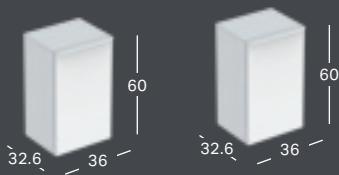

Leveys	Korkeus	Syvyys	Väri / pinta	Tuotenumero	LVI-numero	Sh, €, alv 25,5%
36 cm	118 cm	29.9 cm	Valkoinen	500.361.00.1	6018248	570.91
36 cm	118 cm	29.9 cm	Laava	500.361.JK.1	6018249	570.91
36 cm	118 cm	29.9 cm	Hiekanharmaa	500.361.JL.1	6018250	570.91
36 cm	118 cm	29.9 cm	Pähkinäpuu, hikkori	500.361.JR.1	6018251	570.91

GEBERIT SMYLE -SIVUKAAPPI KAHDELLA LAATIKOLLA

Leveys	Korkeus	Syvyys	Väri / pinta	Tuotenumero	LVI-numero	Sh, €, alv 25,5%
45 cm	60 cm	47 cm	Valkoinen	500.357.00.1	6018260	674.69
45 cm	60 cm	47 cm	Laava	500.357.JK.1	6018261	674.69
45 cm	60 cm	47 cm	Hiekanharmaa	500.357.JL.1	6018262	674.69
45 cm	60 cm	47 cm	Pähkinäpuu, hikkori	500.357.JR.1	6018263	674.69

GEBERIT SMYLE -AVOHYLLY

Leveys	Korkeus	Syvyys	Väri / pinta	Tuotenumero	LVI-numero	Sh, €, alv 25,5%
36 cm	60 cm	29.9 cm	Valkoinen	500.358.00.1	6018264	304.48
36 cm	60 cm	29.9 cm	Laava	500.358.JK.1	6018265	304.48
36 cm	60 cm	29.9 cm	Hiekanharmaa	500.358.JL.1	6018266	304.48
36 cm	60 cm	29.9 cm	Pähkinäpuu, hikkori	500.358.JR.1	6018267	304.48