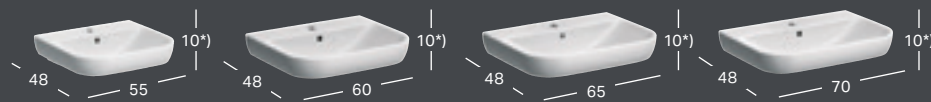

GEBERIT SMYLE, ALTAAT SEINÄÄN ILMAN ALAKAAPPIA

GEBERIT SMYLE -PESUALLAS

Leveys	Korkeus	Syvyys	Väri / pinta	Hanareikä	Ylivuoto	Tuotenumero	LVI-numero	Sh, €, alv 25,5%
55 cm	16.5 cm	48 cm	Valkoinen	Keskellä	Näkyvä	500.227.01.1	5618374	134.12
55 cm	16.5 cm	48 cm	Valkoinen, KeraTect	Keskellä	Näkyvä	500.227.01.8	5618375	204.69
60 cm	16.5 cm	48 cm	Valkoinen	Keskellä	Näkyvä	500.228.01.1	5618376	144.70
60 cm	16.5 cm	48 cm	Valkoinen, KeraTect	Keskellä	Näkyvä	500.228.01.8	5618377	215.30
65 cm	16.5 cm	48 cm	Valkoinen	Keskellä	Näkyvä	500.230.01.1	5618378	183.48
65 cm	16.5 cm	48 cm	Valkoinen, KeraTect	Keskellä	Näkyvä	500.230.01.8	5618379	254.12
70 cm	16.5 cm	48 cm	Valkoinen	Keskellä	Näkyvä	500.248.01.1	5618380	247.05
70 cm	16.5 cm	48 cm	Valkoinen, KeraTect	Keskellä	Näkyvä	500.248.01.8	5618381	317.64

*) Pesualtaan reunan korkeus on merkitty piirrokseen.