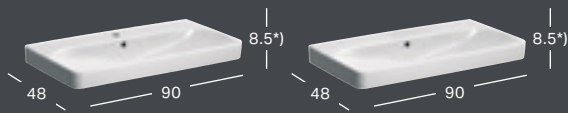

*) Pesualtaan reunan korkeus on merkitty piirrokseen.

GEBERIT SMYLE -ALAKAAPPI PESUALTAALLE, KAHDELLA LAATIKOLLA

Leveys	Korkeus	Syvyys	Väri / pinta	Tuotenumero	LVI-numero	Sh, €, alv 25,5%
58.4 cm	61.7 cm	47 cm	Valkoinen	500.352.00.1	6018131	733.50
58.4 cm	61.7 cm	47 cm	Laava	500.352.JK.1	6018132	733.50
58.4 cm	61.7 cm	47 cm	Hiekanharmaa	500.352.JL.1	6018133	733.50
58.4 cm	61.7 cm	47 cm	Pähkinäpuu, hikkori	500.352.JR.1	6018134	733.50

GEBERIT SMYLE, 75 CM

GEBERIT SMYLE -PESUALLAS

Leveys	Korkeus	Syvyys	Väri / pinta	Hanareikä	Ylivuoto	Tuotenumero	LVI-numero	Sh, €, alv 25,5%
75 cm	16.5 cm	48 cm	Valkoinen	Keskellä	Näkyvä	500.249.01.1	5618386	264.70
75 cm	16.5 cm	48 cm	Valkoinen, KeraTect	Keskellä	Näkyvä	500.249.01.8	5618387	335.29

*) Pesualtaan reunan korkeus on merkitty piirrokseen.

GEBERIT SMYLE -ALAKAAPPI PESUALTAALLE, KAHDELLA LAATIKOLLA

Leveys	Korkeus	Syvyys	Väri / pinta	Tuotenumero	LVI-numero	Sh, €, alv 25,5%
73.4 cm	61.7 cm	47 cm	Valkoinen	500.353.00.1	6018135	816.53
73.4 cm	61.7 cm	47 cm	Laava	500.353.JK.1	6018136	816.53
73.4 cm	61.7 cm	47 cm	Hiekanharmaa	500.353.JL.1	6018137	816.53
73.4 cm	61.7 cm	47 cm	Pähkinäpuu, hikkori	500.353.JR.1	6018138	816.53

GEBERIT SMYLE, 90 CM

GEBERIT SMYLE -PESUALLAS

Leveys	Korkeus	Syvyys	Väri / pinta	Hanareikä	Ylivuoto	Tuotenumero	LVI-numero	Sh, €, alv 25,5%
90 cm	16.5 cm	48 cm	Valkoinen	Keskellä	Näkyvä	500.251.01.1	5618388	388.20
90 cm	16.5 cm	48 cm	Valkoinen, KeraTect	Keskellä	Näkyvä	500.251.01.8	5618389	458.78
90 cm	16.5 cm	48 cm	Valkoinen	Ei ole	Näkyvä	500.250.01.1	5618390	388.20
90 cm	16.5 cm	48 cm	Valkoinen, KeraTect	Ei ole	Näkyvä	500.250.01.8	5618391	458.78