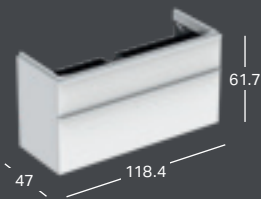

GEBERIT SMYLE -ALAKAAPPI PESUALTAALLE, KAHDELLA LAATIKOLLA

Leveys	Korkeus	Syvyys	Väri / pinta	Tuotenumero	LVI-numero	Sh, €, alv 25,5%
118.4 cm	61.7 cm	47 cm	Valkoinen	500.355.00.1	6018143	1210.95
118.4 cm	61.7 cm	47 cm	Laava	500.355.JK.1	6018144	1210.95
118.4 cm	61.7 cm	47 cm	Hiekanharmaa	500.355.JL.1	6018145	1210.95
118.4 cm	61.7 cm	47 cm	Pähkinäpuu, hikkori	500.355.JR.1	6018146	1210.95