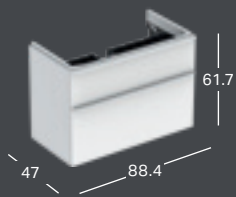

GEBERIT SMYLE -ALAKAAPPI PESUALTAALLE, KAHDELLA LAATIKOLLA

Leveys	Korkeus	Syvyys	Väri / pinta	Tuotenumero	LVI-numero	Sh, €, alv 25,5%
88.4 cm	61.7 cm	47 cm	Valkoinen	500.354.00.1	6018139	916.87
88.4 cm	61.7 cm	47 cm	Laava	500.354.JK.1	6018140	916.87
88.4 cm	61.7 cm	47 cm	Hiekanharmaa	500.354.JL.1	6018141	916.87
88.4 cm	61.7 cm	47 cm	Pähkinäpuu, hikkori	500.354.JR.1	6018142	916.87