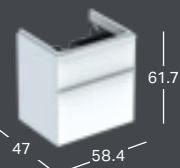

GEBERIT SMYLE -ALAKAAPPI PESUALTAALLE, KAHDELLA LAATIKOLLA

Leveys	Korkeus	Syvyys	Väri / pinta	Tuotenumero	LVI-numero	Sh, €, alv 25,5%
58.4 cm	61.7 cm	47 cm	Valkoinen	500.352.00.1	6018131	733.50
58.4 cm	61.7 cm	47 cm	Laava	500.352.JK.1	6018132	733.50
58.4 cm	61.7 cm	47 cm	Hiekanharmaa	500.352.JL.1	6018133	733.50
58.4 cm	61.7 cm	47 cm	Pähkinäpuu, hikkori	500.352.JR.1	6018134	733.50