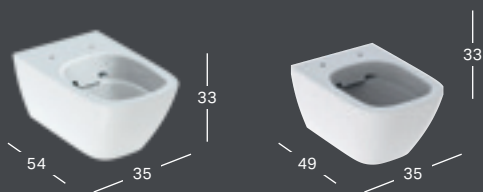

GEBERIT SMYLE -LAATIKONJAKAJA, T-JAKO

Leveys	Korkeus	Syvyys	Väri / pinta	Tuotenumero	LVI-numero	Sh, €, alv 25,5%
32.3 cm	5.9 cm	15 cm	Laava	500.678.00.1	6018332	45.00

GEBERIT SMYLE -JALKASARJA

Leveys	Korkeus	Syvyys	Väri / pinta	Tuotenumero	LVI-numero	Sh, €, alv 25,5%
	15.1-15.4 cm		Kromattu	500.367.00.1	6018402	166.05
	18 cm		Kromattu	502.329.00.1	6018788	158.63
	21.7 cm		Kromattu	502.330.00.1	6018789	168.75

GEBERIT SMYLE -JALKASARJA

Leveys	Korkeus	Syvyys	Väri / pinta	Tuotenumero	LVI-numero	Sh, €, alv 25,5%
	28.1 cm		Kromattu	500.658.00.2	5773210	87.81
	31.6 cm		Kromattu	500.657.00.2	5773211	70.20

GEBERIT SMYLE -LAATIKONJAKAJA, H-JAKO

Leveys	Korkeus	Syvyys	Väri / pinta	Tuotenumero	LVI-numero	Sh, €, alv 25,5%
32.3 cm	5.9 cm	15 cm	Laava	500.677.00.1	6018333	45.00
32.3 cm	9.8 cm	20 cm	Laava	500.676.00.1	6018334	55.35

GEBERIT SMYLE -WC-ISTUIMET JA KANNET