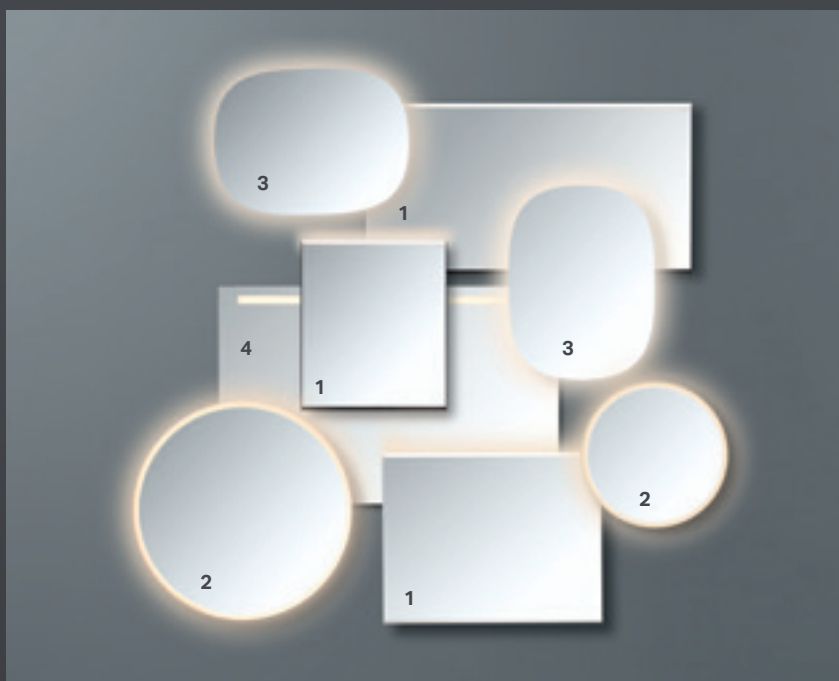

LAAJA VALIKOIMA PEILEJÄ

UUSI GEBERIT OPTION
VALAISTUT PEILIT

Pyöreät, pehmeät muodot luovat luonnollisen ja ajattoman ilmeen kylpyhuoneeseen. Geberitin laajennettu peilimallisto sisältää nyt valaistut peilit neljässä eri halkaisijassa 50, 70, 75 ja 90 cm.

LAAJENNETTU VALIKOIMA TARJOAA ENEMMÄN VALINNANVARAA

Kylpyhuoneiden sisustukselle ja toiminnolle asetetut vaatimukset ovat hyvin erilaisia ja yksilöllisiä. Tämän vuoksi Geberit on laajentanut peilivalikoimaansa valaistuilla peileillä, jotka sopivat erilaisiin kylpyhuoneisiin ja budjetteihin. Geberit Option -sarjaan on lisätty 22 uutta peiliä. Tämä tarkoittaa, että asiakas voi valita jopa 40 erilaisesta valaistusta peilistä.

Uudet ovaalin ja pyöreän muotoiset peilit olemassa olevien neliön muotoisten lisäksi, tarjoavat uudenlaisia sisustusvaihtoehtoja kylpyhuoneeseen. Lisäksi Geberitin Option Plus Square -peili on nyt myös saatavissa mustalla reunalla alumiiniversion lisäksi. Valaistujen peilien laaja valikoima eri kokoja ja muotoja tarjoaa monipuoliset mahdollisuudet sisustaa eri mallisia ja kokoisia kylpyhuoneita.

GEBERIT OPTION -TUOTESARJA SISÄLTÄÄ NYT NELJÄ PEILIMALLIA:

1. Laadukas **Geberit Option Plus Square** takaa erinomaisen mukavuuden
2. Uusi **Geberit Option Round** pyöreää muotoilua arvostavalle käyttäjälle
3. Uusi **Geberit Option Oval** todellista suunnittelun vapautta
4. Käytännöllinen **Geberit Option Basic Square** monen kokosiin kylpyhuoneisiin