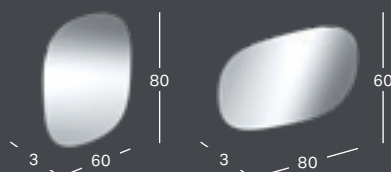

GEBERIT OPTION OVAL -TASOPEILI EPÄSUORALLA VALAISTUKSELLA

Vaaka- ja pystyasennukseen

Leveys	Korkeus	Syvyys	Tuotenumero	LVI-numero	Sh, €, alv 25,5%
60 cm	80 cm	3 cm	502.800.00.1	6019247	374.50