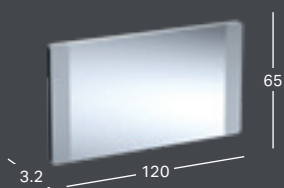

GEBERIT OPTION SQUARE -TASOPEILI VALAISTUS MOLEMMILLA PUOLILLA

Leveys	Korkeus	Syvyys	Tuotenumero	LVI-numero	Sh, €, alv 25,5%
120 cm	65 cm	3 cm	819220000	6018390	803.28