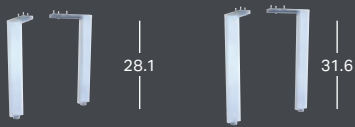

### GEBERIT SMYLE SQUARE -LAATIKONJAKAJA, T-JAKO

Leveys	Korkeus	Syvyys	Väri / pinta	Tuotenumero	LVI-numero	Sh, €, alv 25,5%
32.3 cm	5.9 cm	15 cm	Laava	500.678.00.1	6018332	42.43

### GEBERIT SMYLE SQUARE -JALKASARJA

Leveys	Korkeus	Syvyys	Väri / pinta	Tuotenumero	LVI-numero	Sh, €, alv 25,5%
	15.1-15.4 cm		Kromattu	500.367.00.1	6018402	156.52
	18 cm		Kromattu	502.329.00.1	6018788	149.53
	21.7 cm		Kromattu	502.330.00.1	6018789	159.06