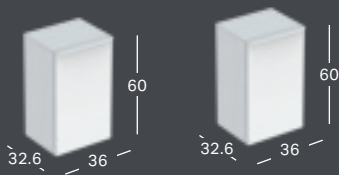

GEBERIT SMYLE SQUARE -SIVUKAAPPI YHDELLÄ OVELLA

Leveys	Korkeus	Syvyys	Väri / pinta	Oven käsisyys	Tuotenumero	LVI-numero	Sh, €, alv 25,5%
36 cm	60 cm	32.6 cm	Valkoinen	Kiinnityspuoli oikea	500.359.00.1	6018268	384.85
36 cm	60 cm	32.6 cm	Laava	Kiinnityspuoli oikea	500.359.JK.1	6018269	384.85
36 cm	60 cm	32.6 cm	Hiekanharmaa	Kiinnityspuoli oikea	500.359.JL.1	6018270	384.85
36 cm	60 cm	32.6 cm	Pähkinäpuu, hikkori	Kiinnityspuoli oikea	500.359.JR.1	6018271	384.85
36 cm	60 cm	32.6 cm	Valkoinen	Kiinnityspuoli vasen	500.360.00.1	6018272	384.85
36 cm	60 cm	32.6 cm	Laava	Kiinnityspuoli vasen	500.360.JK.1	6018273	384.85
36 cm	60 cm	32.6 cm	Hiekanharmaa	Kiinnityspuoli vasen	500.360.JL.1	6018274	384.85
36 cm	60 cm	32.6 cm	Pähkinäpuu, hikkori	Kiinnityspuoli vasen	500.360.JR.1	6018275	384.85

GEBERIT SMYLE SQUARE -SEINÄHYLLY

Leveys	Korkeus	Syvyys	Väri / pinta	Tuotenumero	LVI-numero	Sh, €, alv 25,5%
45 cm	14.8 cm	15 cm	Valkoinen	500.362.00.1	6018323	189.15
45 cm	14.8 cm	15 cm	Laava	500.362.JK.1	6018324	189.15
45 cm	14.8 cm	15 cm	Hiekanharmaa	500.362.JL.1	6018325	189.15
45 cm	14.8 cm	15 cm	Pähkinäpuu, hikkori	500.362.JR.1	6018326	189.15

GEBERIT SMYLE SQUARE -LAATIKONJAKAJA, T-JAKO

Leveys	Korkeus	Syvyys	Väri / pinta	Tuotenumero	LVI-numero	Sh, €, alv 25,5%
32.3 cm	5.9 cm	15 cm	Laava	500.678.00.1	6018332	42.43