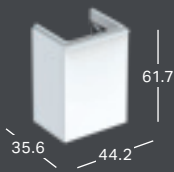

GEBERIT SMYLE SQUARE -ALAKAAPPI PESUALTAALLE, YHDELLÄ OVELLA

Leveys	Korkeus	Syvyys	Väri / pinta	Oven kätsisyys	Tuotenumero	LVI-numero	Sh, €, alv 25,5%
44.2 cm	61.7 cm	35.6 cm	Valkoinen	Kiinnityspuoli oikea	500.350.00.1	6018052	375.06
44.2 cm	61.7 cm	35.6 cm	Laava	Kiinnityspuoli oikea	500.350.JK.1	6018053	375.06
44.2 cm	61.7 cm	35.6 cm	Hiekanharmaa	Kiinnityspuoli oikea	500.350.JL.1	6018054	375.06
44.2 cm	61.7 cm	35.6 cm	Pähkinäpuu, hikkori	Kiinnityspuoli oikea	500.350.JR.1	6018055	375.06
44.2 cm	61.7 cm	35.6 cm	Valkoinen	Kiinnityspuoli vasen	500.351.00.1	6018056	375.06
44.2 cm	61.7 cm	35.6 cm	Laava	Kiinnityspuoli vasen	500.351.JK.1	6018057	375.06
44.2 cm	61.7 cm	35.6 cm	Hiekanharmaa	Kiinnityspuoli vasen	500.351.JL.1	6018058	375.06
44.2 cm	61.7 cm	35.6 cm	Pähkinäpuu, hikkori	Kiinnityspuoli vasen	500.351.JR.1	6018059	375.06