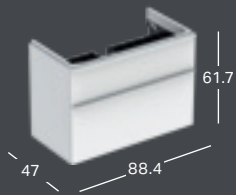

GEBERIT SMYLE SQUARE -ALAKAAPPI PESUALTAALLE, KAHDELLA LAATIKOLLA

Leveys	Korkeus	Syvyys	Väri / pinta	Tuotenumero	LVI-numero	Sh, €, alv 25,5%
88.4 cm	61.7 cm	47 cm	Valkoinen	500.354.00.1	6018139	864.23
88.4 cm	61.7 cm	47 cm	Laava	500.354.JK.1	6018140	864.23
88.4 cm	61.7 cm	47 cm	Hiekanharmaa	500.354.JL.1	6018141	864.23
88.4 cm	61.7 cm	47 cm	Pähkinäpuu, hikkori	500.354.JR.1	6018142	864.23