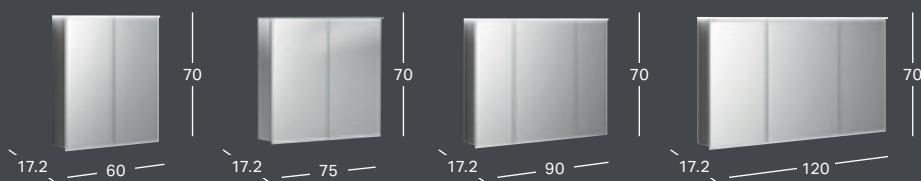

GEBERIT OPTION PLUS -PEILIKAAPPI SUORALLA JA EPÄSUORALLA VALAISTUKSELLA

Leveys	Korkeus	Syvyys	Tuotenumero	LVI-numero	Sh, €, alv 25,5%
60 cm	70 cm	17.2 cm	500.593.00.1	6018315	983.07
75 cm	70 cm	17.2 cm	500.206.00.1	6018316	1092.35
90 cm	70 cm	17.2 cm	500.594.00.1	6018317	1185.67
120 cm	70 cm	17.2 cm	500.592.00.1	6018318	1388.46