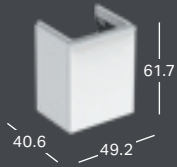

GEBERIT SMYLE SQUARE -ALAKAAPPI PIENELLE PESUALTAALLE, YHDELLÄ OVELLA

Leveys	Korkeus	Syvyys	Väri / pinta	Oven käsisyys	Tuotenumero	LVI-numero	Sh, €, alv 25,5%
49.2 cm	61.7 cm	40.6 cm	Valkoinen	Kiinnityspuoli oikea	500.363.00.1	6018060	407.65
49.2 cm	61.7 cm	40.6 cm	Laava	Kiinnityspuoli oikea	500.363.JK.1	6018061	407.65
49.2 cm	61.7 cm	40.6 cm	Hiekanharmaa	Kiinnityspuoli oikea	500.363.JL.1	6018062	407.65
49.2 cm	61.7 cm	40.6 cm	Pähkinäpuu, hikkori	Kiinnityspuoli oikea	500.363.JR.1	6018063	407.65
49.2 cm	61.7 cm	40.6 cm	Valkoinen	Kiinnityspuoli vasen	500.364.00.1	6018066	407.65
49.2 cm	61.7 cm	40.6 cm	Laava	Kiinnityspuoli vasen	500.364.JK.1	6018067	407.65
49.2 cm	61.7 cm	40.6 cm	Hiekanharmaa	Kiinnityspuoli vasen	500.364.JL.1	6018064	407.65
49.2 cm	61.7 cm	40.6 cm	Pähkinäpuu, hikkori	Kiinnityspuoli vasen	500.364.JR.1	6018065	407.65