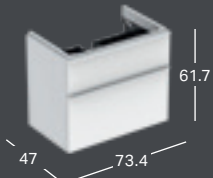

GEBERIT SMYLE SQUARE -ALAKAAPPI PESUALTAALLE, KAHDELLA LAATIKOLLA

Leveys	Korkeus	Syvyys	Väri / pinta	Tuotenumero	LVI-numero	Sh, €, alv 25,5%
73.4 cm	61.7 cm	47 cm	Valkoinen	500.353.00.1	6018135	769.65
73.4 cm	61.7 cm	47 cm	Laava	500.353.JK.1	6018136	769.65
73.4 cm	61.7 cm	47 cm	Hiekanharmaa	500.353.JL.1	6018137	769.65
73.4 cm	61.7 cm	47 cm	Pähkinäpuu, hikkori	500.353.JR.1	6018138	769.65