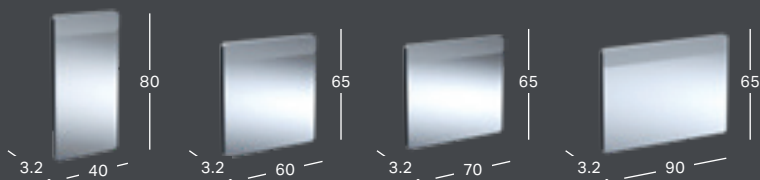

### GEBERIT SMYLE SQUARE -WC-ISTUINKANSI, SLIM DESIGN, SANDWICH DESIGN

Väri	Quick Release -pikalukitusaravana	Soft Close -mekanismi	Tuotenumero	LVI-numero	Sh, €, alv 25,5%
Valkoinen	Ei	Ei	500.239.01.1	5658134	137.72
Valkoinen	Ei	Kyllä	500.240.01.1	5658135	188.16
Valkoinen	Kyllä	Kyllä	500.688.01.1	5658136	191.40

GEBERIT OPTION PEILIT

GEBERIT OPTION BASIC SQUARE -TASOPEILI VALAISTUS YLHÄÄLLÄ

Leveys	Korkeus	Syvyys	Väri / pinta	Tuotenumero	LVI-numero	Sh, €, alv 25,5%
40 cm	70 cm	3.2 cm	Alumiini eloksoitu	502.803.00.1	6019248	251.45
50 cm	70 cm	3.2 cm	Alumiini eloksoitu	502.804.00.1	6019249	262.16
60 cm	70 cm	3.2 cm	Alumiini eloksoitu	502.805.00.1	6019250	278.21
70 cm	70 cm	3.2 cm	Alumiini eloksoitu	502.806.00.1	6019251	288.90
80 cm	70 cm	3.2 cm	Alumiini eloksoitu	502.807.00.1	6019252	302.28
90 cm	70 cm	3.2 cm	Alumiini eloksoitu	502.808.00.1	6019253	312.98
100 cm	70 cm	3.2 cm	Alumiini eloksoitu	502.809.00.1	6019254	342.40
120 cm	70 cm	3.2 cm	Alumiini eloksoitu	502.810.00.1	6019255	366.49
140 cm	70 cm	3.2 cm	Alumiini eloksoitu	502.811.00.1	6019256	390.56
60 cm	90 cm	3.2 cm	Alumiini eloksoitu	502.812.00.1	6019257	334.38
80 cm	90 cm	3.2 cm	Alumiini eloksoitu	502.813.00.1	6019258	361.13
100 cm	90 cm	3.2 cm	Alumiini eloksoitu	502.814.00.1	6019259	401.26
120 cm	90 cm	3.2 cm	Alumiini eloksoitu	502.815.00.1	6019260	452.08
140 cm	90 cm	3.2 cm	Alumiini eloksoitu	502.816.00.1	6019261	502.90