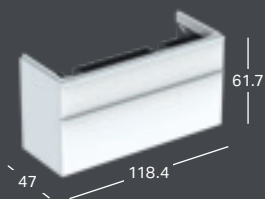

GEBERIT SMYLE SQUARE -ALAKAAPPI KAKSOISPESUALTAALLE, KAHDELLA LAATIKOLLA

Leveys	Korkeus	Syvyys	Väri / pinta	Tuotenumero	LVI-numero	Sh, €, alv 25,5%
118.4 cm	61.7 cm	47 cm	Valkoinen	500.356.00.1	6018205	1141.44
118.4 cm	61.7 cm	47 cm	Laava	500.356.JK.1	6018206	1141.44
118.4 cm	61.7 cm	47 cm	Hiekanharmaa	500.356.JL.1	6018207	1141.44
118.4 cm	61.7 cm	47 cm	Pähkinäpuu, hikkori	500.356.JR.1	6018208	1141.44