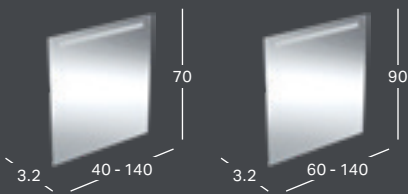

GEBERIT OPTION PEILIT

GEBERIT OPTION BASIC SQUARE -TASOPEILI VALAISTUS YLHÄÄLLÄ

Leveys	Korkeus	Syvyys	Väri / pinta	Tuotenumero	LVI-numero	Sh, €, alv 25,5%
40 cm	70 cm	3.2 cm	Alumiini eloksoitu	502.803.00.1	6019248	251.45
50 cm	70 cm	3.2 cm	Alumiini eloksoitu	502.804.00.1	6019249	262.16
60 cm	70 cm	3.2 cm	Alumiini eloksoitu	502.805.00.1	6019250	278.21
70 cm	70 cm	3.2 cm	Alumiini eloksoitu	502.806.00.1	6019251	288.90
80 cm	70 cm	3.2 cm	Alumiini eloksoitu	502.807.00.1	6019252	302.28
90 cm	70 cm	3.2 cm	Alumiini eloksoitu	502.808.00.1	6019253	312.98
100 cm	70 cm	3.2 cm	Alumiini eloksoitu	502.809.00.1	6019254	342.40
120 cm	70 cm	3.2 cm	Alumiini eloksoitu	502.810.00.1	6019255	366.49
140 cm	70 cm	3.2 cm	Alumiini eloksoitu	502.811.00.1	6019256	390.56
60 cm	90 cm	3.2 cm	Alumiini eloksoitu	502.812.00.1	6019257	334.38
80 cm	90 cm	3.2 cm	Alumiini eloksoitu	502.813.00.1	6019258	361.13
100 cm	90 cm	3.2 cm	Alumiini eloksoitu	502.814.00.1	6019259	401.26
120 cm	90 cm	3.2 cm	Alumiini eloksoitu	502.815.00.1	6019260	452.08
140 cm	90 cm	3.2 cm	Alumiini eloksoitu	502.816.00.1	6019261	502.90