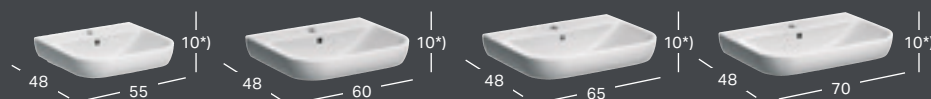

GEBERIT SMYLE, ALTAAT SEINÄÄN ILMAN ALAKAAPPIA

GEBERIT SMYLE -PESUALLAS

Leveys	Korkeus	Syvyys	Väri / pinta	Hanareikä	Ylivuoto	Tuotenumero	LVI-numero	Sh, €, alv 25,5%
55 cm	16.5 cm	48 cm	Valkoinen	Keskellä	Näkyvä	500.227.01.1	5618374	123.94
55 cm	16.5 cm	48 cm	Valkoinen, KeraTect	Keskellä	Näkyvä	500.227.01.8	5618375	189.15
60 cm	16.5 cm	48 cm	Valkoinen	Keskellä	Näkyvä	500.228.01.1	5618376	133.72
60 cm	16.5 cm	48 cm	Valkoinen, KeraTect	Keskellä	Näkyvä	500.228.01.8	5618377	198.96
65 cm	16.5 cm	48 cm	Valkoinen	Keskellä	Näkyvä	500.230.01.1	5618378	169.56
65 cm	16.5 cm	48 cm	Valkoinen, KeraTect	Keskellä	Näkyvä	500.230.01.8	5618379	234.85
70 cm	16.5 cm	48 cm	Valkoinen	Keskellä	Näkyvä	500.248.01.1	5618380	228.30
70 cm	16.5 cm	48 cm	Valkoinen, KeraTect	Keskellä	Näkyvä	500.248.01.8	5618381	293.53

*) Pesualtaan reunan korkeus on merkitty piirrokseen.