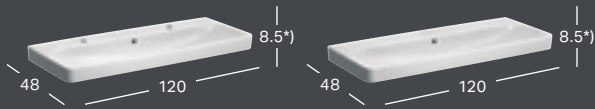

GEBERIT SMYLE, 120 CM

GEBERIT SMYLE SQUARE -PESUALLAS

Leveys	Korkeus	Syvyys	Väri / pinta	Hanareikä	Ylivuoto	Tuotenumero	LVI-numero	Sh, €, alv 25,5%
120 cm	16.5 cm	48 cm	Valkoinen	Vasen ja oikea	Näkyvä	500.253.01.1	5618392	538.14
120 cm	16.5 cm	48 cm	Valkoinen, KeraTect	Vasen ja oikea	Näkyvä	500.253.01.8	5618393	603.34
120 cm	16.5 cm	48 cm	Valkoinen	Ei ole	Näkyvä	500.225.01.1	5618394	538.14
120 cm	16.5 cm	48 cm	Valkoinen, KeraTect	Ei ole	Näkyvä	500.225.01.8	5618395	603.34

*) Pesualtaan reunan korkeus on merkitty piirrokseen.