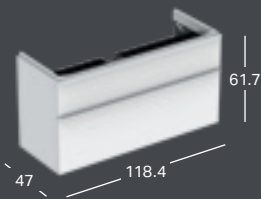

GEBERIT SMYLE SQUARE -ALAKAAPPI PESUALTAALLE, KAHDELLA LAATIKOLLA

Leveys	Korkeus	Syvyys	Väri / pinta	Tuotenumero	LVI-numero	Sh, €, alv 25,5%
118.4 cm	61.7 cm	47 cm	Valkoinen	500.355.00.1	6018143	1141.44
118.4 cm	61.7 cm	47 cm	Laava	500.355.JK.1	6018144	1141.44
118.4 cm	61.7 cm	47 cm	Hiekanharmaa	500.355.JL.1	6018145	1141.44
118.4 cm	61.7 cm	47 cm	Pähkinäpuu, hikkori	500.355.JR.1	6018146	1141.44