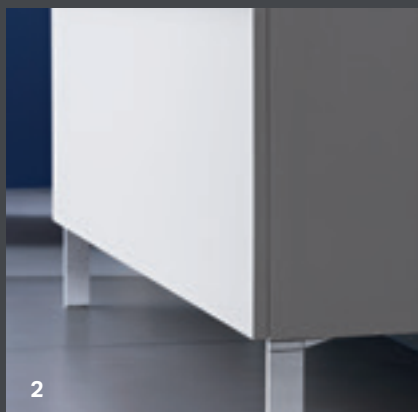

2

GEBERIT SMYLE -KYLPHYHUONEKALUSTEIDEN VÄRIT

RUNKO/ ETUSARJA

valkoinen,
korkeakiilto

hiekanharmaa,
korkeakiilto

laava, matta

hikkoripuu,
puukuvioitu
melamiini

1 Kylpyhuonekalusteiden pehmeästi sulkeutuvissa vetolaatikoissa kosmetiikkatuotteet pysyvät hyvässä järjestyksessä. 2 Kylpyhuonekalusteet, jotka ovat reilusti irti lattiasta, helpottavat siivousta.