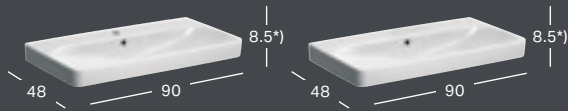

GEBERIT SMYLE, 90 CM

GEBERIT SMYLE SQUARE -PESUALLAS

Leveys	Korkeus	Syvyys	Väri / pinta	Hanareikä	Ylivuoto	Tuotenumero	LVI-numero	Sh, €, alv 25,5%
90 cm	16.5 cm	48 cm	Valkoinen	Keskellä	Näkyvä	500.251.01.1	5618388	358.73
90 cm	16.5 cm	48 cm	Valkoinen, KeraTect	Keskellä	Näkyvä	500.251.01.8	5618389	423.96
90 cm	16.5 cm	48 cm	Valkoinen	Ei ole	Näkyvä	500.250.01.1	5618390	358.73
90 cm	16.5 cm	48 cm	Valkoinen, KeraTect	Ei ole	Näkyvä	500.250.01.8	5618391	423.96

*) Pesualtaan reunan korkeus on merkitty piirrookseen.