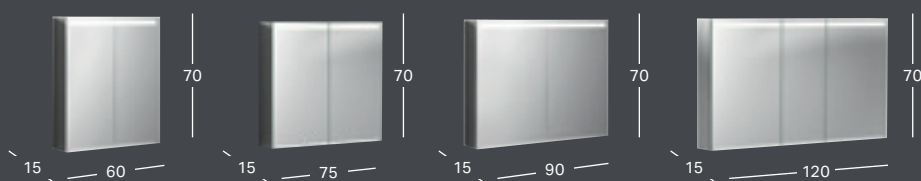

### GEBERIT OPTION OVAL -TASOPEILI EPÄSUORALLA VALAISTUKSELLA

Vaaka- ja pystyasennukseen

Leveys	Korkeus	Syvyys	Tuotenumero	LVI-numero	Sh, €, alv 25,5%
60 cm	80 cm	3 cm	502.800.00.1	6019247	374.50

### GEBERIT OPTION BASIC -PEILIKAAPPI VALAISTUKSELLA JA KAHDELLA OVELLA

Leveys	Korkeus	Syvyys	Väri / pinta	Tuotenumero	LVI-numero	Sh, €, alv 25,5%
50 cm	67.7 cm	18 cm	Valkoinen	500.257.00.1	6018308	562.74
56 cm	67.7 cm	18 cm	Valkoinen	500.258.00.1	6018309	579.27
60 cm	67.7 cm	18 cm	Valkoinen	500.273.00.1	6018310	595.84