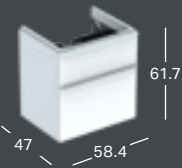

GEBERIT SMYLE SQUARE -ALAKAAPPI PESUALTAALLE, KAHDELLA LAATIKOLLA

Leveys	Korkeus	Syvyys	Väri / pinta	Tuotenumero	LVI-numero	Sh, €, alv 25,5%
58.4 cm	61.7 cm	47 cm	Valkoinen	500.352.00.1	6018131	691.39
58.4 cm	61.7 cm	47 cm	Laava	500.352.JK.1	6018132	691.39
58.4 cm	61.7 cm	47 cm	Hiekanharmaa	500.352.JL.1	6018133	691.39
58.4 cm	61.7 cm	47 cm	Pähkinäpuu, hikkori	500.352.JR.1	6018134	691.39