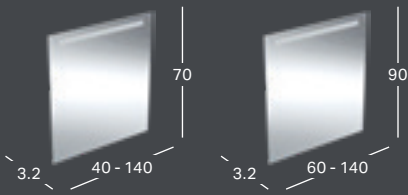

↑
Tarkista suoruus, korkeus säädettävissä enintään 5 mm.

↑
Käytä ylimääräistä lisäkiinnikettä saadaksesi tukevan ja turvallisen istuvuuden seinää vasten. Tämä toimii myös lisätukena estämään peilin irtoamisen seinästä.

↑
Ripusta peili. Istu alas ja nauti nopeasta ja vaivattomasta peilin asennuksesta.

GEBERIT OPTION PEILIT

GEBERIT OPTION BASIC SQUARE -TASOPEILI VALAISTUS YLHÄÄLLÄ

Leveys	Korkeus	Syvyys	Väri / pinta	Tuotenumero	LVI-numero	Sh, €, alv 25,5%
40 cm	70 cm	3.2 cm	Alumiini eloksoitu	502.803.00.1	6019248	251.45
50 cm	70 cm	3.2 cm	Alumiini eloksoitu	502.804.00.1	6019249	262.16
60 cm	70 cm	3.2 cm	Alumiini eloksoitu	502.805.00.1	6019250	278.21
70 cm	70 cm	3.2 cm	Alumiini eloksoitu	502.806.00.1	6019251	288.90
80 cm	70 cm	3.2 cm	Alumiini eloksoitu	502.807.00.1	6019252	302.28
90 cm	70 cm	3.2 cm	Alumiini eloksoitu	502.808.00.1	6019253	312.98
100 cm	70 cm	3.2 cm	Alumiini eloksoitu	502.809.00.1	6019254	342.40
120 cm	70 cm	3.2 cm	Alumiini eloksoitu	502.810.00.1	6019255	366.49
140 cm	70 cm	3.2 cm	Alumiini eloksoitu	502.811.00.1	6019256	390.56
60 cm	90 cm	3.2 cm	Alumiini eloksoitu	502.812.00.1	6019257	334.38
80 cm	90 cm	3.2 cm	Alumiini eloksoitu	502.813.00.1	6019258	361.13
100 cm	90 cm	3.2 cm	Alumiini eloksoitu	502.814.00.1	6019259	401.26
120 cm	90 cm	3.2 cm	Alumiini eloksoitu	502.815.00.1	6019260	452.08
140 cm	90 cm	3.2 cm	Alumiini eloksoitu	502.816.00.1	6019261	502.90