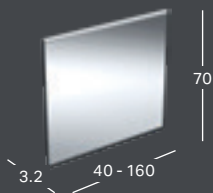

GEBERIT OPTION PLUS SQUARE -TASOPEILI SUORALLA JA EPÄSUORALLA VALAISTUKSELLA

Leveys	Korkeus	Syvyys	Väri / pinta	Tuotenumero	LVI-numero	Sh, €, alv 25,5%
40 cm	70 cm	3.2 cm	Alumiini eloksoitu	502.780.00.1	6019227	740.99
60 cm	70 cm	3.2 cm	Alumiini eloksoitu	502.781.00.1	6019228	767.73
75 cm	70 cm	3.2 cm	Alumiini eloksoitu	502.782.00.1	6019229	831.94
90 cm	70 cm	3.2 cm	Alumiini eloksoitu	502.783.00.1	6019230	888.11
105 cm	70 cm	3.2 cm	Alumiini eloksoitu	502.784.00.1	6019231	936.27
120 cm	70 cm	3.2 cm	Alumiini eloksoitu	502.785.00.1	6019232	1011.17
135 cm	70 cm	3.2 cm	Alumiini eloksoitu	502.786.00.1	6019233	1152.94
160 cm	70 cm	3.2 cm	Alumiini eloksoitu	502.787.00.1	6019234	1297.39
40 cm	70 cm	3.2 cm	Alumiini eloksoitu, musta matta	502.780.14.1	6019235	762.39
60 cm	70 cm	3.2 cm	Alumiini eloksoitu, musta matta	502.781.14.1	6019236	789.13
75 cm	70 cm	3.2 cm	Alumiini eloksoitu, musta matta	502.782.14.1	6019237	858.68
90 cm	70 cm	3.2 cm	Alumiini eloksoitu, musta matta	502.783.14.1	6019238	914.86
105 cm	70 cm	3.2 cm	Alumiini eloksoitu, musta matta	502.784.14.1	6019239	963.01
120 cm	70 cm	3.2 cm	Alumiini eloksoitu, musta matta	502.785.14.1	6019240	1037.91
135 cm	70 cm	3.2 cm	Alumiini eloksoitu, musta matta	502.786.14.1	6019241	1182.36
160 cm	70 cm	3.2 cm	Alumiini eloksoitu, musta matta	502.787.14.1	6019242	1337.52