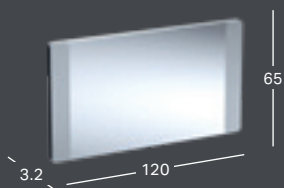

↑
Ripusta peili. Istu alas ja nauti nopeasta ja vaivattomasta peilin asennuksesta.

GEBERIT OPTION PEILIT

GEBERIT OPTION BASIC SQUARE -TASOPEILI VALAISTUS YLHÄÄLLÄ

Leveys	Korkeus	Syvyys	Väri / pinta	Tuotenumero	LVI-numero	Sh, €, alv 25,5%
40 cm	70 cm	3.2 cm	Alumiini eloksoitu	502.803.00.1	6019248	251.45
50 cm	70 cm	3.2 cm	Alumiini eloksoitu	502.804.00.1	6019249	262.16
60 cm	70 cm	3.2 cm	Alumiini eloksoitu	502.805.00.1	6019250	278.21
70 cm	70 cm	3.2 cm	Alumiini eloksoitu	502.806.00.1	6019251	288.90
80 cm	70 cm	3.2 cm	Alumiini eloksoitu	502.807.00.1	6019252	302.28
90 cm	70 cm	3.2 cm	Alumiini eloksoitu	502.808.00.1	6019253	312.98
100 cm	70 cm	3.2 cm	Alumiini eloksoitu	502.809.00.1	6019254	342.40
120 cm	70 cm	3.2 cm	Alumiini eloksoitu	502.810.00.1	6019255	366.49
140 cm	70 cm	3.2 cm	Alumiini eloksoitu	502.811.00.1	6019256	390.56
60 cm	90 cm	3.2 cm	Alumiini eloksoitu	502.812.00.1	6019257	334.38
80 cm	90 cm	3.2 cm	Alumiini eloksoitu	502.813.00.1	6019258	361.13
100 cm	90 cm	3.2 cm	Alumiini eloksoitu	502.814.00.1	6019259	401.26
120 cm	90 cm	3.2 cm	Alumiini eloksoitu	502.815.00.1	6019260	452.08
140 cm	90 cm	3.2 cm	Alumiini eloksoitu	502.816.00.1	6019261	502.90

GEBERIT OPTION SQUARE -TASOPEILI VALAISTUS YLHÄÄLLÄ

Leveys	Korkeus	Syvyys	Tuotenumero	LVI-numero	Sh, €, alv 25,5%
40 cm	80 cm	3.2 cm	819240000	6018391	530.17
60 cm	65 cm	3.2 cm	819260000	6018392	594.42
70 cm	65 cm	3.2 cm	819270000	6018393	642.61
90 cm	65 cm	3.2 cm	819200000	6018394	706.88