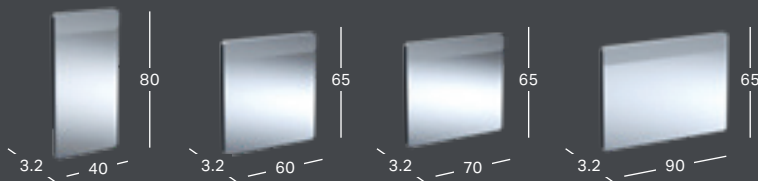

↑
Tarkista suoruus, korkeus säädettävissä enintään 5 mm.

↑
Käytä ylimääräistä lisäkiinnikettä saadaksesi tukevan ja turvallisen istuvuuden seinää vasten. Tämä toimii myös lisätukena estämään peilin irtoamisen seinästä.

↑
Ripusta peili. Istu alas ja nauti nopeasta ja vaivattomasta peilin asennuksesta.

GEBERIT OPTION PEILIT

GEBERIT OPTION BASIC SQUARE -TASOPEILI VALAISTUS YLHÄÄLLÄ

Leveys	Korkeus	Syvyys	Väri / pinta	Tuotenumero	LVI-numero	Sh, €, alv 25,5%
40 cm	70 cm	3.2 cm	Alumiini eloksoitu	502.803.00.1	6019248	251.45
50 cm	70 cm	3.2 cm	Alumiini eloksoitu	502.804.00.1	6019249	262.16
60 cm	70 cm	3.2 cm	Alumiini eloksoitu	502.805.00.1	6019250	278.21
70 cm	70 cm	3.2 cm	Alumiini eloksoitu	502.806.00.1	6019251	288.90
80 cm	70 cm	3.2 cm	Alumiini eloksoitu	502.807.00.1	6019252	302.28
90 cm	70 cm	3.2 cm	Alumiini eloksoitu	502.808.00.1	6019253	312.98
100 cm	70 cm	3.2 cm	Alumiini eloksoitu	502.809.00.1	6019254	342.40
120 cm	70 cm	3.2 cm	Alumiini eloksoitu	502.810.00.1	6019255	366.49
140 cm	70 cm	3.2 cm	Alumiini eloksoitu	502.811.00.1	6019256	390.56
60 cm	90 cm	3.2 cm	Alumiini eloksoitu	502.812.00.1	6019257	334.38
80 cm	90 cm	3.2 cm	Alumiini eloksoitu	502.813.00.1	6019258	361.13
100 cm	90 cm	3.2 cm	Alumiini eloksoitu	502.814.00.1	6019259	401.26
120 cm	90 cm	3.2 cm	Alumiini eloksoitu	502.815.00.1	6019260	452.08
140 cm	90 cm	3.2 cm	Alumiini eloksoitu	502.816.00.1	6019261	502.90

GEBERIT OPTION SQUARE -TASOPEILI VALAISTUS YLHÄÄLLÄ

Leveys	Korkeus	Syvyys	Tuotenumero	LVI-numero	Sh, €, alv 25,5%
40 cm	80 cm	3.2 cm	819240000	6018391	530.17
60 cm	65 cm	3.2 cm	819260000	6018392	594.42
70 cm	65 cm	3.2 cm	819270000	6018393	642.61
90 cm	65 cm	3.2 cm	819200000	6018394	706.88