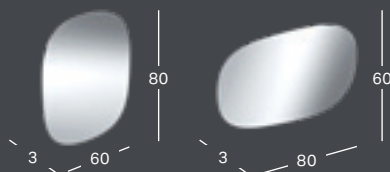

GEBERIT OPTION OVAL -TASOPEILI EPÄSUORALLA VALAISTUKSELLA

Vaaka- ja pystyasennukseen

Leveys	Korkeus	Syvyys	Tuotenumero	LVI-numero	Sh, €, alv 25,5%
60 cm	80 cm	3 cm	502.800.00.1	6019247	374.50