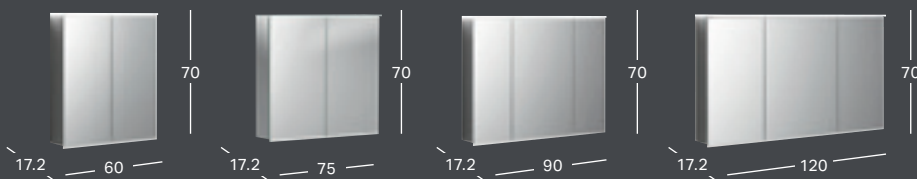

GEBERIT OPTION ROUND -TASOPEILI SUORALLA JA EPÄSUORALLA VALAISTUKSELLA

Leveys	Syvyys	Tuotenumero	LVI-numero	Sh, €, alv 25,5%
ø 50 cm	3.5 cm	502.796.00.1	6019243	508.26
ø 60 cm	3.5 cm	502.797.00.1	6019244	575.13
ø 75 cm	3.5 cm	502.798.00.1	6019245	655.39
ø 90 cm	3.5 cm	502.799.00.1	6019246	749.01

GEBERIT OPTION OVAL -TASOPEILI EPÄSUORALLA VALAISTUKSELLA

Vaaka- ja pystyasennukseen

Leveys	Korkeus	Syvyys	Tuotenumero	LVI-numero	Sh, €, alv 25,5%
60 cm	80 cm	3 cm	502.800.00.1	6019247	374.50

GEBERIT OPTION PEILIKAAPIT

GEBERIT OPTION BASIC -PEILIKAAPPI VALAISTUKSELLA JA KAHDELLA OVELLA

Leveys	Korkeus	Syvyys	Väri / pinta	Tuotenumero	LVI-numero	Sh, €, alv 25,5%
50 cm	67.7 cm	18 cm	Valkoinen	500.257.00.1	6018308	562.74
56 cm	67.7 cm	18 cm	Valkoinen	500.258.00.1	6018309	579.27
60 cm	67.7 cm	18 cm	Valkoinen	500.273.00.1	6018310	595.84

GEBERIT OPTION -PEILIKAAPPI VALAISTUS YLHÄÄLLÄ

Leveys	Korkeus	Syvyys	Tuotenumero	LVI-numero	Sh, €, alv 25,5%
60 cm	70 cm	15 cm	500.582.00.1	6018311	759.98
75 cm	70 cm	15 cm	500.205.00.1	6018313	844.09
90 cm	70 cm	15 cm	500.583.00.1	6018312	861.46
120 cm	70 cm	15 cm	500.207.00.1	6018314	1059.25