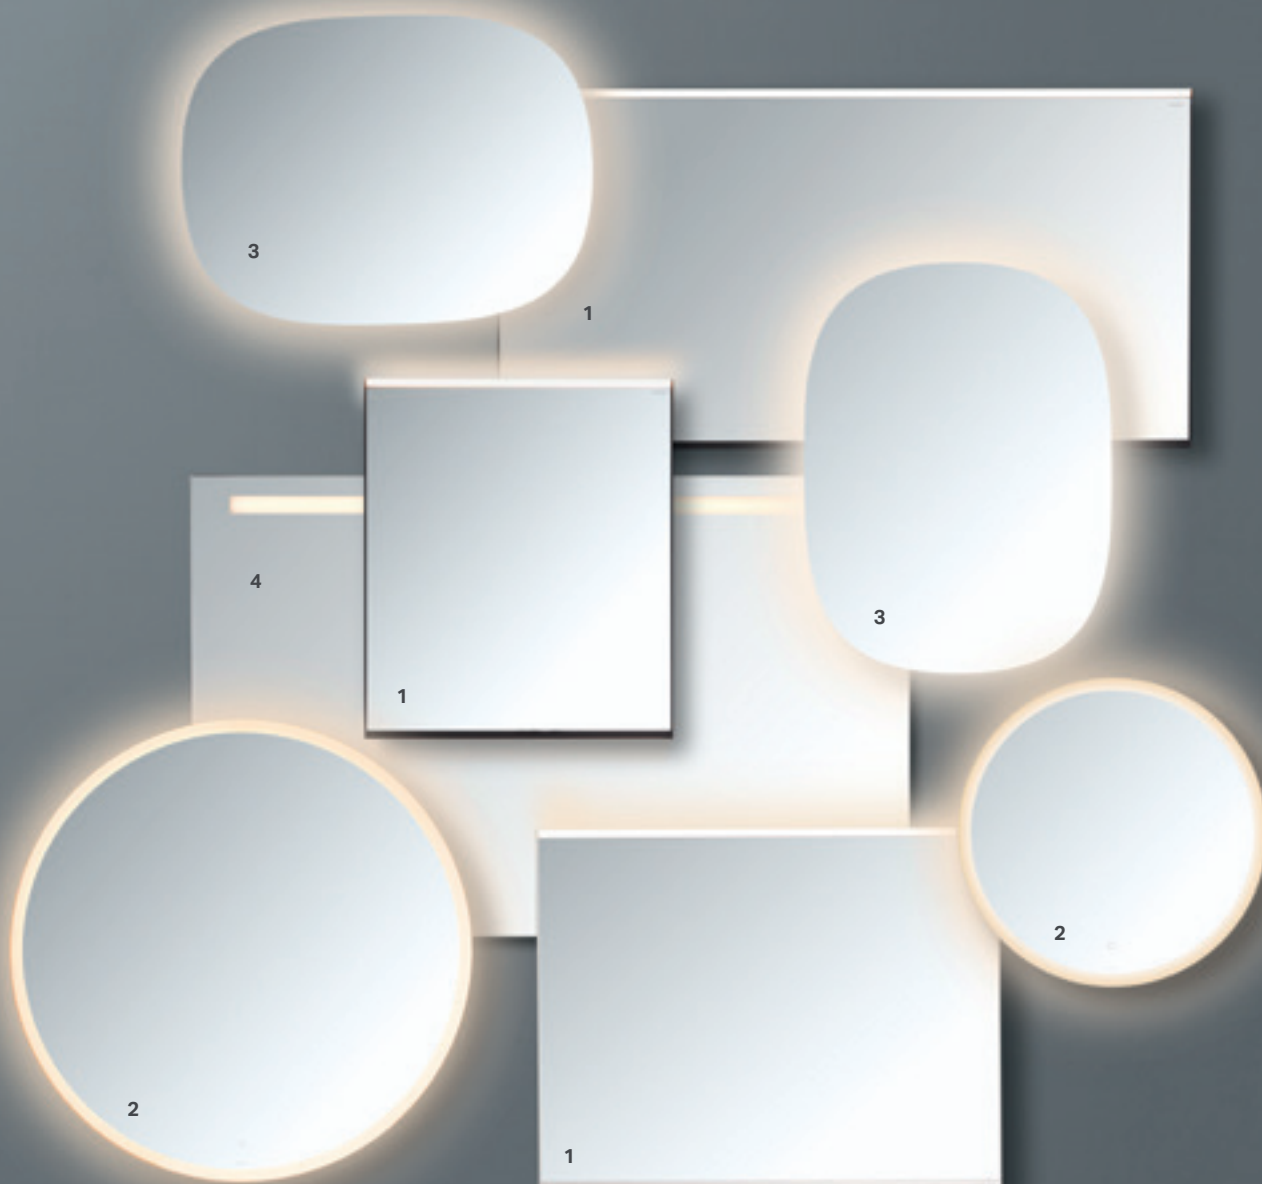

↑
GEBERIT OPTION BASIC SQUARE
 Moneen tilaan sopiva tasopeili, jossa valo upotettu peilin yläosaan.

↑
GEBERIT OPTION SQUARE
 Monikäyttöinen valaistu peili, jossa leveä valonauha on integroitu peilin yläreunaan.

Option Round

Option Oval

	Option Round	Option Oval
	50 60 75 90	60/80 ja 80/60
	Peilin reunassa	Peilin reunassa
	X	
	X	X
	X	

↑
GEBERIT OPTION ROUND
 Pyöreä valaistu peili suoralla ja epäsuoralla valaistuksella useassa eri koossa. Hipaisukytkin peilin pinnassa.

↑
GEBERIT OPTION OVAL
 Ovaalin muotoinen valopeili epäsuoralla valaistuksella, voidaan asentaa pystyyn tai vaakaan.

GEBERIT OPTION -PEILEISTÄ LÖYTYY VALINNANVARAA

1. Laadukas **Geberit Option Plus Square** takaa erinomaisen mukavuuden , nyt myös mattamustalla kehyksellä
2. Uusi **Geberit Option Round** pyöreää muotoilua arvostavalle käyttäjälle
3. Uusi **Geberit Option Oval** todellista suunnittelun vapautta
4. Käytännöllinen **Geberit Option Basic Square** monen kokoisiin kylpyhuoneisiin