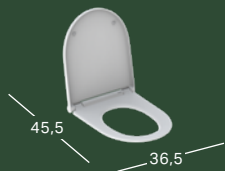

GEBERIT ONE -WC-ISTUINKANSI

Väri / pinta	QuickRelease -pikakiinnityssarana	Soft Close -mekanismi	Tuotenumero	LVI-numero	Sh, €, alv 25,5%
Mattavalkoinen, kannen design-kuori: kromattu	Kyllä	Kyllä	243.989.JT.2	5658213	366.41
Valkoinen, kannen design-kuori: valkoinen	Kyllä	Kyllä	243.989.11.2	5658211	296.43
Valkoinen, kannen design-kuori: kromattu	Kyllä	Kyllä	243.989.21.2	5658212	328.84