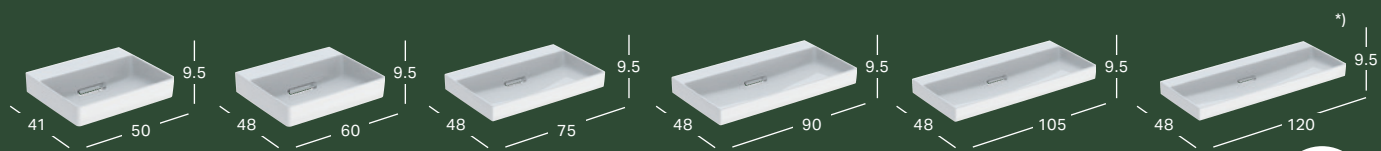

Geberit-valolista laatikoille,
vasen ja oikea
L 35 cm

Geberit-pistorasia
L 33 cm

Geberit-jalkasarja
K 15,1-15,4 cm, 18 cm, 21,7 cm,
28,1 cm & 31,6 cm

GEBERIT ONE -PESUALLAS, CLEANDRAIN

Leveys	Korkeus	Syvyys	Väri / pinta	Hanareikä	Ylivuoto	Viemäröinti	Tuotenumero	LVI-numero	Sh, €, alv 25,5%
50 cm	14.5 cm	41 cm	Valkoinen, KeraTect	Ei ole	Ei ole	Vaakasuora	505.018.00.1 **)	5619261	557.67
50 cm	14.5 cm	41 cm	Valkoinen, KeraTect	Keskellä	Ei ole	Vaakasuora	505.019.00.1 **)	5619262	557.67
60 cm	14 cm	48 cm	Valkoinen, KeraTect	Ei ole	Ei ole	Vaakasuora	505.033.00.1	5619278	614.44
60 cm	14 cm	48 cm	Valkoinen, KeraTect	Keskellä	Ei ole	Vaakasuora	505.034.00.1	5619276	614.44
75 cm	14 cm	48 cm	Valkoinen, KeraTect	Ei ole	Ei ole	Vaakasuora	505.035.00.1	5619277	814.81
75 cm	14 cm	48 cm	Valkoinen, KeraTect	Keskellä	Ei ole	Vaakasuora	505.036.00.1	5619279	814.81
90 cm	14 cm	48 cm	Valkoinen, KeraTect	Ei ole	Ei ole	Vaakasuora	505.037.00.1	5619289	981.77
90 cm	14 cm	48 cm	Valkoinen, KeraTect	Keskellä	Ei ole	Vaakasuora	505.038.00.1	5619290	981.77
105 cm	14 cm	48 cm	Valkoinen, KeraTect	Ei ole	Ei ole	Vaakasuora	505.045.00.1 **)	5619287	1091.96
105 cm	14 cm	48 cm	Valkoinen, KeraTect	Keskellä	Ei ole	Vaakasuora	505.046.00.1 **)	5619288	1091.96
120 cm	14 cm	48 cm	Valkoinen, KeraTect	Ei ole	Ei ole	Vaakasuora	505.047.00.1	5619285	1312.34
120 cm	14 cm	48 cm	Valkoinen, KeraTect	Keskellä	Ei ole	Vaakasuora	505.048.00.1	5619286	1312.34
120 cm	14 cm	48 cm	Valkoinen, KeraTect	Vasen ja oikea	Ei ole	Vaakasuora	505.049.00.1	5619274	1312.34

*) Pesualtaan reunan korkeus on merkitty piirrokseen.

***) Ei yhdistettävissä Mix & Match -valikoiman kanssa.

GEBERIT ONE -PESUALLAS, CLEANDRAIN, LASKUTASO OIKEALLA

Leveys	Korkeus	Syvyys	Väri / pinta	Hanareikä	Ylivuoto	Viemäröinti	Tuotenumero	LVI-numero	Sh, €, alv 25,5%
90 cm	14 cm	48 cm	Valkoinen, KeraTect	Vasen	Ei ole	Vaakasuora	505.039.00.1	5619283	1035.20
90 cm	14 cm	48 cm	Valkoinen, KeraTect	Ei ole	Ei ole	Vaakasuora	505.042.00.1	5619284	1035.20