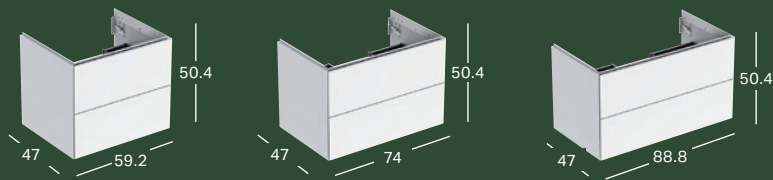

MIX & MATCH

GEBERIT ONE -ALAKAAPPI PESUALTAALLE, KAHDELLA LAATIKOLLA

Leveys	Korkeus	Syvyys	Väri / pinta	Tuotenumero	LVI-numero	Sh, €, alv 25,5%
59.2 cm	50.4 cm	47 cm	Valkoinen, Pinnoitettu, korkeakiilto	505.261.00.1	6019100	959.87
59.2 cm	50.4 cm	47 cm	Valkoinen, Pinnoitettu, matta	505.261.00.2 *)	6019098	959.87
59.2 cm	50.4 cm	47 cm	Laava, Pinnoitettu, matta	505.261.00.3	6019096	959.87
59.2 cm	50.4 cm	47 cm	Tammi, Puukuvioitu melamiini	505.261.00.5	6019092	959.87
59.2 cm	50.4 cm	47 cm	Hikkoripuu, Puukuvioitu melamiini	505.261.00.6 *)	6019091	959.87
59.2 cm	50.4 cm	47 cm	Greige, Pinnoitettu, matta	505.261.00.7 *)	6019043	959.87
59.2 cm	50.4 cm	47 cm	Musta, Pinnoitettu, matta	505.261.00.8 *)	6019078	959.87
74 cm	50.4 cm	47 cm	Valkoinen, Pinnoitettu, korkeakiilto	505.262.00.1	6019041	1059.18
74 cm	50.4 cm	47 cm	Valkoinen, Pinnoitettu, matta	505.262.00.2 *)	6019039	1059.18
74 cm	50.4 cm	47 cm	Laava, Pinnoitettu, matta	505.262.00.3	6019037	1059.18
74 cm	50.4 cm	47 cm	Tammi, Puukuvioitu melamiini	505.262.00.5	6019033	1059.18
74 cm	50.4 cm	47 cm	Hikkoripuu, Puukuvioitu melamiini	505.262.00.6 *)	6019031	1059.18
74 cm	50.4 cm	47 cm	Greige, Pinnoitettu, matta	505.262.00.7 *)	6019029	1059.18
74 cm	50.4 cm	47 cm	Musta, Pinnoitettu, matta	505.262.00.8 *)	6019076	1059.18
88.8 cm	50.4 cm	47 cm	Valkoinen, Pinnoitettu, korkeakiilto	505.263.00.1	6019027	1191.57
88.8 cm	50.4 cm	47 cm	Valkoinen, Pinnoitettu, matta	505.263.00.2 *)	6019025	1191.57
88.8 cm	50.4 cm	47 cm	Laava, Pinnoitettu, matta	505.263.00.3	6019073	1191.57
88.8 cm	50.4 cm	47 cm	Tammi, Puukuvioitu melamiini	505.263.00.5	6019069	1191.57
88.8 cm	50.4 cm	47 cm	Hikkoripuu, Puukuvioitu melamiini	505.263.00.6 *)	6019067	1191.57
88.8 cm	50.4 cm	47 cm	Greige, Pinnoitettu, matta	505.263.00.7 *)	6019065	1191.57
88.8 cm	50.4 cm	47 cm	Musta, Pinnoitettu, matta	505.263.00.8 *)	6019077	1191.57

*) Valmistetaan tilauskohtaisesti. Tarkista toimitusaika asiakaspalvelusta.