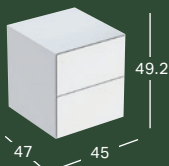

GEBERIT ONE -SIVUKAAPPI YHDELLÄ LAATIKOLLA

Leveys	Korkeus	Syvyys	Väri / pinta	Tuotenumero	LVI-numero	Sh, €, alv 25,5%
45 cm	24.5 cm	47 cm	Valkoinen, Pinnoitettu, korkeakiilto	505.078.00.1	6019116	691.63
45 cm	24.5 cm	47 cm	Valkoinen, Pinnoitettu, matta	505.078.00.2 *)	6019115	691.63
45 cm	24.5 cm	47 cm	Laava, Pinnoitettu, matta	505.078.00.3	6019114	691.63
45 cm	24.5 cm	47 cm	Tammi, Puukuvioitu melamiini	505.078.00.5	6019108	691.63
45 cm	24.5 cm	47 cm	Hikkoripuu, Puukuvioitu melamiini	505.078.00.6 *)	6019107	691.63
45 cm	24.5 cm	47 cm	Greige, Pinnoitettu, matta	505.078.00.7 *)	6019153	691.63
45 cm	24.5 cm	47 cm	Musta, Pinnoitettu, matta	505.078.00.8 *)	6019047	691.63

*) Valmistetaan tilauskohtaisesti. Tarkista toimitusaika asiakaspalvelusta.