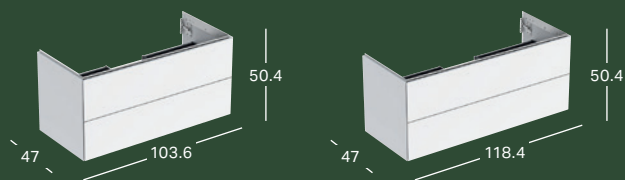

MIX & MATCH

GEBERIT ONE -ALAKAAPPI PESUALTAALLE, KAHDELLA LAATIKOLLA

Leveys	Korkeus	Syvyys	Väri / pinta	Tuotenumero	LVI-numero	Sh, €, alv 25,5%
103.6 cm	50.4 cm	47 cm	Valkoinen, Pinnoitettu, korkeakiilto	505.264.00.1	6019063	1257.75
103.6 cm	50.4 cm	47 cm	Valkoinen, Pinnoitettu, matta	505.264.00.2 *)	6019061	1257.75
103.6 cm	50.4 cm	47 cm	Laava, Pinnoitettu, matta	505.264.00.3	6019059	1257.75
103.6 cm	50.4 cm	47 cm	Tammi, Puukuvioitu melamiini	505.264.00.5	6019056	1257.75
103.6 cm	50.4 cm	47 cm	Hikkoripuu, Puukuvioitu melamiini	505.264.00.6 *)	6019194	1257.75
103.6 cm	50.4 cm	47 cm	Greige, Pinnoitettu, matta	505.264.00.7 *)	6019191	1257.75
103.6 cm	50.4 cm	47 cm	Musta, Pinnoitettu, matta	505.264.00.8 *)	6019090	1257.75
118.4 cm	50.4 cm	47 cm	Valkoinen, Pinnoitettu, korkeakiilto	505.265.00.1	6019188	1456.34
118.4 cm	50.4 cm	47 cm	Valkoinen, Pinnoitettu, matta	505.265.00.2 *)	6019186	1456.34
118.4 cm	50.4 cm	47 cm	Laava, Pinnoitettu, matta	505.265.00.3	6019184	1456.34
118.4 cm	50.4 cm	47 cm	Tammi, Puukuvioitu melamiini	505.265.00.5	6019180	1456.34
118.4 cm	50.4 cm	47 cm	Hikkoripuu, Puukuvioitu melamiini	505.265.00.6 *)	6019177	1456.34
118.4 cm	50.4 cm	47 cm	Greige, Pinnoitettu, matta	505.265.00.7 *)	6019174	1456.34
118.4 cm	50.4 cm	47 cm	Musta, Pinnoitettu, matta	505.265.00.8 *)	6019054	1456.34

*) Valmistetaan tilauskohtaisesti. Tarkista toimitusaika asiakaspalvelusta.
HUOM! 105CM pesualtaalle sopiva alakaappi ei kuulu Mix & Match -valikoimaan.

GEBERIT ONE -ALAKAAPPI TASON PÄÄLLE ASENNETTAVALLE PESUALTAALLE, NELJÄ LAATIKKOA