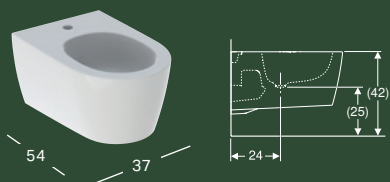

GEBERIT ONE -SEINÄ-BIDEE, SULJETTU MUOTO

Leveys	Korkeus	Syvyys	Väri / pinta	Ylivuoto	Tuotenumero	LVI-numero	Sh, €, alv 25,5%
37 cm	30 cm	54 cm	Valkoinen / Matta	Piilotettu	500.690.JT.1	5658204	668.06
37 cm	30 cm	54 cm	Valkoinen / KeraTect	Piilotettu	500.690.01.1	5671230	572.04