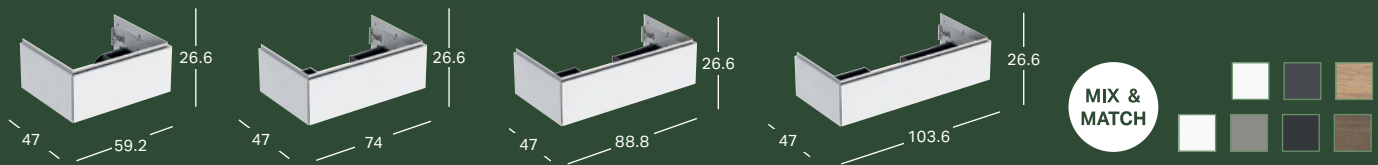

GEBERIT ONE -ALAKAAPPI PESUALTAALLE, YHDELLÄ LAATIKOLLA

Leveys	Korkeus	Syvyys	Väri / pinta	Tuotenumero	LVI-numero	Sh, €, alv 25,5%
59.2 cm	26.6 cm	47 cm	Valkoinen, Pinnoitettu, korkeakiilto	505.071.00.1	6018958	724.56
59.2 cm	26.6 cm	47 cm	Valkoinen, Pinnoitettu, matta	505.071.00.2 *)	6018957	724.56
59.2 cm	26.6 cm	47 cm	Laava, Pinnoitettu, matta	505.071.00.3	6018956	724.56
59.2 cm	26.6 cm	47 cm	Tammi, Puukuvioitu melamiini	505.071.00.5	6018967	724.56
59.2 cm	26.6 cm	47 cm	Hikkoripuu, Puukuvioitu melamiini	505.071.00.6 *)	6018966	724.56
59.2 cm	26.6 cm	47 cm	Greige, Pinnoitettu, matta	505.071.00.7 *)	6018971	724.56
59.2 cm	26.6 cm	47 cm	Musta, Pinnoitettu, matta	505.071.00.8 *)	6019050	724.56
74 cm	26.6 cm	47 cm	Valkoinen, Pinnoitettu, korkeakiilto	505.072.00.1	6018970	767.38
74 cm	26.6 cm	47 cm	Valkoinen, Pinnoitettu, matta	505.072.00.2 *)	6018969	767.38
74 cm	26.6 cm	47 cm	Laava, Pinnoitettu, matta	505.072.00.3	6018968	767.38
74 cm	26.6 cm	47 cm	Tammi, Puukuvioitu melamiini	505.072.00.5	6018964	767.38
74 cm	26.6 cm	47 cm	Hikkoripuu, Puukuvioitu melamiini	505.072.00.6 *)	6018963	767.38
74 cm	26.6 cm	47 cm	Greige, Pinnoitettu, matta	505.072.00.7 *)	6018962	767.38
74 cm	26.6 cm	47 cm	Musta, Pinnoitettu, matta	505.072.00.8 *)	6019051	767.38
88.8 cm	26.6 cm	47 cm	Valkoinen, Pinnoitettu, korkeakiilto	505.073.00.1	6018925	859.61
88.8 cm	26.6 cm	47 cm	Valkoinen, Pinnoitettu, matta	505.073.00.2 *)	6018924	859.61
88.8 cm	26.6 cm	47 cm	Laava, Pinnoitettu, matta	505.073.00.3	6018923	859.61
88.8 cm	26.6 cm	47 cm	Tammi, Puukuvioitu melamiini	505.073.00.5	6018928	859.61
88.8 cm	26.6 cm	47 cm	Hikkoripuu, Puukuvioitu melamiini	505.073.00.6 *)	6018927	859.61
88.8 cm	26.6 cm	47 cm	Greige, Pinnoitettu, matta	505.073.00.7 *)	6018926	859.61
88.8 cm	26.6 cm	47 cm	Musta, Pinnoitettu, matta	505.073.00.8 *)	6019053	859.61
103.6 cm	26.6 cm	47 cm	Valkoinen, Pinnoitettu, korkeakiilto	505.074.00.1	6018948	922.16
103.6 cm	26.6 cm	47 cm	Valkoinen, Pinnoitettu, matta	505.074.00.2 *)	6018947	922.16
103.6 cm	26.6 cm	47 cm	Laava, Pinnoitettu, matta	505.074.00.3	6018946	922.16
103.6 cm	26.6 cm	47 cm	Tammi, Puukuvioitu melamiini	505.074.00.5	6018940	922.16
103.6 cm	26.6 cm	47 cm	Hikkoripuu, Puukuvioitu melamiini	505.074.00.6 *)	6018938	922.16
103.6 cm	26.6 cm	47 cm	Greige, Pinnoitettu, matta	505.074.00.7 *)	6018937	922.16
103.6 cm	26.6 cm	47 cm	Musta, Pinnoitettu, matta	505.074.00.8 *)	6019055	922.16

*) Valmistetaan tilauskohtaisesti. Tarkista toimitusaika asiakaspalvelusta.

HUOM! 105CM pesualtaalle sopiva alakaappi ei kuulu Mix & Match -valikoimaan.