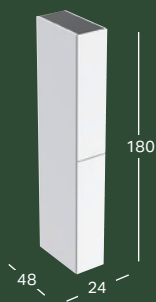

GEBERIT-KORKEA KAAPPI, KAHELLA VETOLAATIKOLLA

Leveys	Korkeus	Syvyys	Väri / pinta	Tuotenumero	LVI-numero	Sh, €, alv 25,5%
24 cm	180 cm	48 cm	Valkoinen/kiiltolakattu	503.011.01.1	6019346	1191.10
24 cm	180 cm	48 cm	Valkoinen/kiiltolakattu, etuosa: Valkoinen/kiiltävä lasi	503.011.01.2	6019347	1261.00
24 cm	180 cm	48 cm	Valkoinen/lakattu matta	503.011.01.3 *)	6019348	1191.10
24 cm	180 cm	48 cm	Tammi/melamiini puukuvio	503.011.JH.1	6019351	1191.10
24 cm	180 cm	48 cm	Laava/lakattu matta	503.011.JK.1	6019352	1191.10
24 cm	180 cm	48 cm	Laava/lakattu mattu, Etuosa: Laava/kiiltävä lasi	503.011.JK.2	6019353	1261.00
24 cm	180 cm	48 cm	Hikkoripuu/melamiini puukuvio	503.011.JR.1 *)	6019354	1191.10

*) Valmistetaan tilauskohtaisesti, tarkista toimitusaika asiakaspalvelusta.