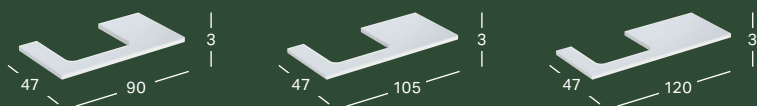

GEBERIT ONE -ALLASTASO, LEIKKU VASEMMALLA, TASON PÄÄLLE ASENNETTAVALLE SUORAKULMAISELLE PESUALTAALLE

Leveys	Korkeus	Syvyys	Väri / pinta	Tuotenumero	LVI-numero	Sh, €, alv 25,5%
90 cm	3 cm	47 cm	Valkoinen, Pinnoitettu, korkeakiilto	505.303.00.1	6019008	357.47
90 cm	3 cm	47 cm	Valkoinen, Pinnoitettu, matta	505.303.00.2	6019007	357.47
90 cm	3 cm	47 cm	Laava, Pinnoitettu, matta	505.303.00.3	6018986	357.47
90 cm	3 cm	47 cm	Tammi, Puukuviointu melamiini	505.303.00.5	6018984	357.47
90 cm	3 cm	47 cm	Hikkoripuu, Puukuviointu melamiini	505.303.00.6	6018983	357.47
90 cm	3 cm	47 cm	Greige, Pinnoitettu, matta	505.303.00.7	6018982	357.47
105 cm	3 cm	47 cm	Valkoinen, Pinnoitettu, korkeakiilto	505.304.00.1	6019045	377.34
105 cm	3 cm	47 cm	Valkoinen, Pinnoitettu, matta	505.304.00.2	6019044	377.34
105 cm	3 cm	47 cm	Laava, Pinnoitettu, matta	505.304.00.3	6019042	377.34
105 cm	3 cm	47 cm	Tammi, Puukuviointu melamiini	505.304.00.5	6019038	377.34
105 cm	3 cm	47 cm	Hikkoripuu, Puukuviointu melamiini	505.304.00.6	6019036	377.34
105 cm	3 cm	47 cm	Greige, Pinnoitettu, matta	505.304.00.7	6019034	377.34
120 cm	3 cm	47 cm	Valkoinen, Pinnoitettu, korkeakiilto	505.305.00.1	6019133	436.94
120 cm	3 cm	47 cm	Valkoinen, Pinnoitettu, matta	505.305.00.2	6019131	436.94
120 cm	3 cm	47 cm	Laava, Pinnoitettu, matta	505.305.00.3	6019129	436.94
120 cm	3 cm	47 cm	Tammi, Puukuviointu melamiini	505.305.00.5	6019125	436.94
120 cm	3 cm	47 cm	Hikkoripuu, Puukuviointu melamiini	505.305.00.6	6019123	436.94
120 cm	3 cm	47 cm	Greige, Pinnoitettu, matta	505.305.00.7	6019121	436.94

Kaikki värit valmistetaan tilauskohtaisesti. Tarkista toimitusaika asiakaspalvelusta.
HUOM! 105 cm tuote ei kuulu mix & Match -valikoimaan.

GEBERIT ONE -ALLASTASO, LEIKKU VASEMMALLA, KIVITAVARAA, TASON PÄÄLLE ASENNETTAVALLE SUORAKULMAISELLE PESUALTAALLE

Leveys	Korkeus	Syvyys	Väri / pinta	Tuotenumero	LVI-numero	Sh, €, alv 25,5%
120 cm	2 cm	47 cm	Marmorikuvioitu valkoinen, Matta	505.135.00.1	6019021	2310.34
120 cm	2 cm	47 cm	Marmorikuvioitu musta, Matta	505.135.00.2	6018979	2310.34

Kaikki värit valmistetaan tilauskohtaisesti. Tarkista toimitusaika asiakaspalvelusta.