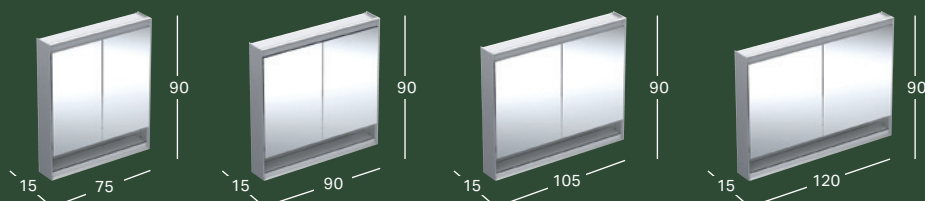

GEBERIT ONE -PEILIKAAPPI, SYVENNYKSELLÄ JA COMFORTLIGHT-VALAISTUKSELLA, KAHDELLA OVELLA, PINTA-ASENNUS

Leveys	Korkeus	Syvyys	Väri / pinta	Tuotenumero	LVI-numero	Sh, €, alv 25,5%
75 cm	90 cm	15 cm	Alumiini eloksoitu	505.832.00.1	6018883	2100.47
75 cm	90 cm	15 cm	Valkoinen, Alumiini, jauhemaalattu	505.832.00.2	6018902	2100.47
90 cm	90 cm	15 cm	Alumiini eloksoitu	505.833.00.1	6018882	2262.05
90 cm	90 cm	15 cm	Valkoinen, Alumiini, jauhemaalattu	505.833.00.2	6018869	2262.05
105 cm	90 cm	15 cm	Alumiini eloksoitu	505.834.00.1	6018885	2455.91
105 cm	90 cm	15 cm	Valkoinen, Alumiini, jauhemaalattu	505.834.00.2	6018868	2455.91
120 cm	90 cm	15 cm	Alumiini eloksoitu	505.835.00.1	6018884	2746.77
120 cm	90 cm	15 cm	Valkoinen, Alumiini, jauhemaalattu	505.835.00.2	6018870	2746.77