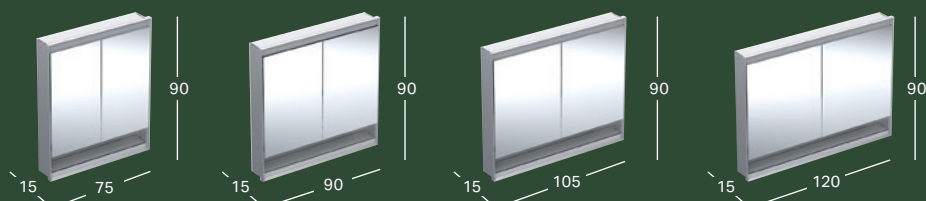

GEBERIT ONE -PEILIKAAPPI, SYVENNYKSELLÄ JA COMFORTLIGHT-VALAISTUKSELLA, KAHDELLA OVELLA, PIILOAASENNUS
Piiloasennettava peilikaappi tarvitsee asennukseen asennuslaatikon, tilataan erikseen

Leveys	Korkeus	Syvyys	Väri / pinta	Tuotenumero	LVI-numero	Sh, €, alv 25,5%
75 cm	90 cm	15 cm	Alumiini eloksoitu	505.822.00.1	6018905	2003.51
75 cm	90 cm	15 cm	Valkoinen, Alumiini, jauhemaalattu	505.822.00.2	6018886	2003.51
75 cm	90 cm	15 cm	Musta matta, Alumiini, jauhemaalattu	505.822.00.7	6019270	2241.98
90 cm	90 cm	15 cm	Alumiini eloksoitu	505.823.00.1	6018907	2132.77
90 cm	90 cm	15 cm	Valkoinen, Alumiini, jauhemaalattu	505.823.00.2	6018899	2132.77
90 cm	90 cm	15 cm	Musta matta, Alumiini, jauhemaalattu	505.823.00.7	6019271	2440.62
105 cm	90 cm	15 cm	Alumiini eloksoitu	505.824.00.1	6018906	2294.38
105 cm	90 cm	15 cm	Valkoinen, Alumiini, jauhemaalattu	505.824.00.2	6018901	2294.38
105 cm	90 cm	15 cm	Musta matta, Alumiini, jauhemaalattu	505.824.00.7	6019272	2639.29
120 cm	90 cm	15 cm	Alumiini eloksoitu	505.825.00.1	6018909	2552.88
120 cm	90 cm	15 cm	Valkoinen, Alumiini, jauhemaalattu	505.825.00.2	6018900	2552.88
120 cm	90 cm	15 cm	Musta matta, Alumiini, jauhemaalattu	505.825.00.7	6019273	2979.85

60-120

ASENNUSLAATIKKO GEBERIT ONE -PEILIKAAPILLE

Leveys	Korkeus	Syvyys	Väri / pinta	Tuotenumero	LVI-numero	Sh, €, alv 25,5%
60	93.5	14.5	Teräs	111.941.00.1	6018871	427.97
75	93.5	14.5	Teräs	111.942.00.1	6018955	475.53
90	93.5	14.5	Teräs	111.943.00.1	6018945	554.79
105	93.5	14.5	Teräs	111.944.00.1	6018939	634.03
120	93.5	14.5	Teräs	111.945.00.1	6019082	729.14