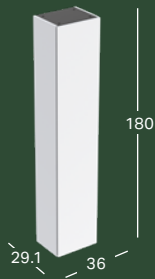

MIX & MATCH -VALIKOIMA

Valikoimaan kuuluu kylpyhuonekalustesarjat ONE, Acanto ja iCon, joiden pesuaitaita, kylpyhuonekalusteita ja tarvikkeita voidaan yhdistellä modulaarisesti yhteen.