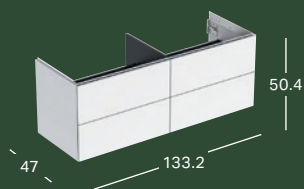

Leveys	Korkeus	Syvyys	Väri / pinta	Tuotenumero	LVI-numero	Sh, €, alv 25,5%
103.6 cm	50.4 cm	47 cm	Valkoinen, Pinnoitettu, korkeakiilto	505.264.00.1	6019063	1257.75
103.6 cm	50.4 cm	47 cm	Valkoinen, Pinnoitettu, matta	505.264.00.2 *)	6019061	1257.75
103.6 cm	50.4 cm	47 cm	Laava, Pinnoitettu, matta	505.264.00.3	6019059	1257.75
103.6 cm	50.4 cm	47 cm	Tammi, Puukuvioitu melamiini	505.264.00.5	6019056	1257.75
103.6 cm	50.4 cm	47 cm	Hikkoripuu, Puukuvioitu melamiini	505.264.00.6 *)	6019194	1257.75
103.6 cm	50.4 cm	47 cm	Greige, Pinnoitettu, matta	505.264.00.7 *)	6019191	1257.75
103.6 cm	50.4 cm	47 cm	Musta, Pinnoitettu, matta	505.264.00.8 *)	6019090	1257.75
118.4 cm	50.4 cm	47 cm	Valkoinen, Pinnoitettu, korkeakiilto	505.265.00.1	6019188	1456.34
118.4 cm	50.4 cm	47 cm	Valkoinen, Pinnoitettu, matta	505.265.00.2 *)	6019186	1456.34
118.4 cm	50.4 cm	47 cm	Laava, Pinnoitettu, matta	505.265.00.3	6019184	1456.34
118.4 cm	50.4 cm	47 cm	Tammi, Puukuvioitu melamiini	505.265.00.5	6019180	1456.34
118.4 cm	50.4 cm	47 cm	Hikkoripuu, Puukuvioitu melamiini	505.265.00.6 *)	6019177	1456.34
118.4 cm	50.4 cm	47 cm	Greige, Pinnoitettu, matta	505.265.00.7 *)	6019174	1456.34
118.4 cm	50.4 cm	47 cm	Musta, Pinnoitettu, matta	505.265.00.8 *)	6019054	1456.34

*) Valmistetaan tilauskohtaisesti. Tarkista toimitusaika asiakaspalvelusta.
HUOM! 105CM pesualtaalle sopiva alakaappi ei kuulu Mix & Match -valikoimaan.