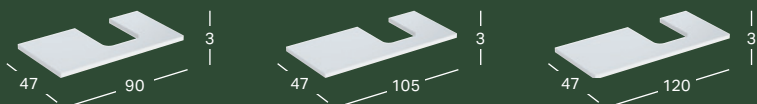

GEBERIT ONE -ALLASTASO, LEIKKUU OIKEALLA, TASON PÄÄLLE ASENNETTAVALLE MALJANMUOTOISELLE PESUALTAALLE

Leveys	Korkeus	Syvyys	Väri / pinta	Tuotenumero	LVI-numero	Sh, €, alv 25,5%
90 cm	3 cm	47 cm	Valkoinen, Pinnoitettu, korkeakiilto	505.313.00.1	6018981	357.47
90 cm	3 cm	47 cm	Valkoinen, Pinnoitettu, matta	505.313.00.2	6018980	357.47
90 cm	3 cm	47 cm	Laava, Pinnoitettu, matta	505.313.00.3	6018978	357.47
90 cm	3 cm	47 cm	Tammi, Puukuvioitu melamiini	505.313.00.5	6018975	357.47
90 cm	3 cm	47 cm	Hikkoripuu, Puukuvioitu melamiini	505.313.00.6	6018897	357.47
90 cm	3 cm	47 cm	Greige, Pinnoitettu, matta	505.313.00.7	6018896	357.47
105 cm	3 cm	47 cm	Valkoinen, Pinnoitettu, korkeakiilto	505.314.00.1	6019032	377.34
105 cm	3 cm	47 cm	Valkoinen, Pinnoitettu, matta	505.314.00.2	6019030	377.34
105 cm	3 cm	47 cm	Laava, Pinnoitettu, matta	505.314.00.3	6019028	377.34
105 cm	3 cm	47 cm	Tammi, Puukuvioitu melamiini	505.314.00.5	6019074	377.34
105 cm	3 cm	47 cm	Hikkoripuu, Puukuvioitu melamiini	505.314.00.6	6019072	377.34
105 cm	3 cm	47 cm	Greige, Pinnoitettu, matta	505.314.00.7	6019070	377.34
120 cm	3 cm	47 cm	Valkoinen, Pinnoitettu, korkeakiilto	505.315.00.1	6019119	436.94
120 cm	3 cm	47 cm	Valkoinen, Pinnoitettu, matta	505.315.00.2	6019166	436.94
120 cm	3 cm	47 cm	Laava, Pinnoitettu, matta	505.315.00.3	6019164	436.94
120 cm	3 cm	47 cm	Tammi, Puukuvioitu melamiini	505.315.00.5	6019160	436.94
120 cm	3 cm	47 cm	Hikkoripuu, Puukuvioitu melamiini	505.315.00.6	6019158	436.94
120 cm	3 cm	47 cm	Greige, Pinnoitettu, matta	505.315.00.7	6019156	436.94

Kaikki värit valmistetaan tilauskohtaisesti. Tarkista toimitusaika asiakaspalvelusta.
HUOM! 105cm levyinen tuote ei kuulu Mix & Match valikoimaan.

GEBERIT ONE -ALLASTASO, LEIKKUU OIKEALLA, KIVITAVARAA, TASON PÄÄLLE ASENNETTAVALLE MALJANMUOTOISELLE PESUALTAALLE

Leveys	Korkeus	Syvyys	Väri / pinta	Tuotenumero	LVI-numero	Sh, €, alv 25,5%
120 cm	2 cm	47 cm	Marmorikuvioitu valkoinen, Matta	505.145.00.1	6019020	2310.34
120 cm	2 cm	47 cm	Marmorikuvioitu musta, Matta	505.145.00.2	6018977	2310.34

Kaikki värit valmistetaan tilauskohtaisesti. Tarkista toimitusaika asiakaspalvelusta.