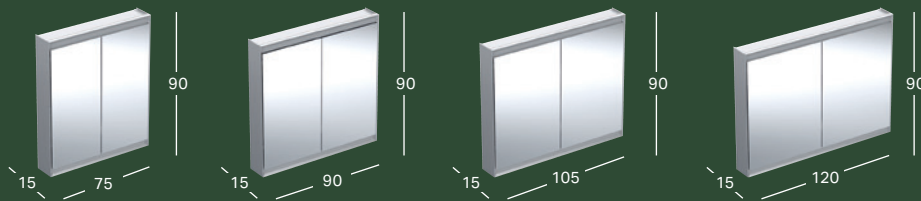

GEBERIT ONE -PEILIKAAPPI COMFORTLIGHT-VALAISTUKSELLA JA YHDELLÄ OVELLA, PINTA-ASENNUS

Leveys	Korkeus	Syvyys	Väri / pinta	Ovi	Tuotenumero	LVI-numero	Sh, €, alv 25,5%
60 cm	90 cm	15 cm	Alumiini eloksoitu	Kiinnityspuoli vasen	505.810.00.1	6019203	1971.19
60 cm	90 cm	15 cm	Alumiini eloksoitu	Kiinnityspuoli oikea	505.811.00.1	6018843	1971.19
60 cm	90 cm	15 cm	Valkoinen, Alumiini, jauhemaalattu	Kiinnityspuoli vasen	505.810.00.2	6019206	1971.19
60 cm	90 cm	15 cm	Valkoinen, Alumiini, jauhemaalattu	Kiinnityspuoli oikea	505.811.00.2	6018837	1971.19