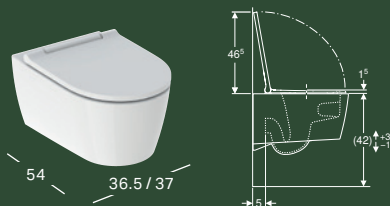

GEBERIT ONE -SEINÄ-WC, SULJETTU MUOTOILU, TURBOFLUSH, SISÄLTÄÄ WC-ISTUINKANNEN

Leveys	Korkeus	Syvyys	Väri / pinta	QuickRelease -pikakiinnityssarana	Soft Close -mekanismi	Tuotenumero	LVI-numero	Sh, €, alv 25,5%
36.5 cm	34.5 cm	54 cm	Valkoinen KeraTect/ Design-kansi valkoinen	Kyllä	Kyllä	500.201.01.1	5658157	1023.80
36.5 cm	34.5 cm	54 cm	Valkoinen KeraTect/ Design-kansi kromattu	Kyllä	Kyllä	500.202.01.1	5658160	1063.16
37 cm	34.5 cm	54 cm	Valkoinen matta/ Design kansi kromattu tai valkoinen	Kyllä	Kyllä	500.202.JT.1	5658205	1207.06