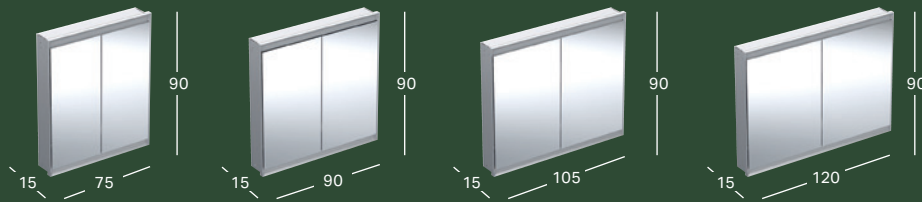

GEBERIT ONE -PEILIKAAPPI COMFORTLIGHT-VALAISTUKSELLA JA YHDELLÄ OVELLA, PILOASENNUS

Piiloasennettava peilikaappi tarvitsee asennukseen asennuslaatikon, tilataan erikseen

Leveys	Korkeus	Syvyys	Väri / pinta	Ovi	Tuotenumero	LVI-numero	Sh, €, alv 25,5%
60 cm	90 cm	15 cm	Alumiini eloksoitu	Kiinnityspuoli vasen	505.800.00.1	6019226	1874.25
60 cm	90 cm	15 cm	Alumiini eloksoitu	Kiinnityspuoli oikea	505.801.00.1	6018854	1874.25
60 cm	90 cm	15 cm	Valkoinen, Alumiini, jauhemaalattu	Kiinnityspuoli vasen	505.800.00.2	6019215	1874.25
60 cm	90 cm	15 cm	Valkoinen, Alumiini, jauhemaalattu	Kiinnityspuoli oikea	505.801.00.2	6018850	1874.25
60 cm	90 cm	15 cm	Musta matta, Alumiini, jauhemaalattu	Kiinnityspuoli vasen	505.800.00.7	6019262	2057.51
60 cm	90 cm	15 cm	Musta matta, Alumiini, jauhemaalattu	Kiinnityspuoli oikea	505.801.00.7	6019263	2057.51