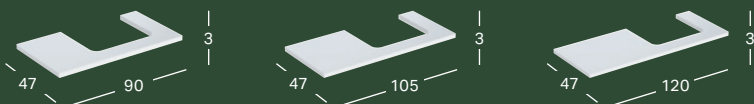

GEBERIT ONE -ALLASTASO, LEIKKUU OIKEALLA, TASON PÄÄLLE ASENNETTAVALLE SUORAKULMAISELLE PESUALTAALLE

Leveys	Korkeus	Syvyys	Väri / pinta	Tuotenumero	LVI-numero	Sh, €, alv 25,5%
90 cm	3 cm	47 cm	Valkoinen, Pinnoitettu, korkeakiilto	505.323.00.1	6018895	357.47
90 cm	3 cm	47 cm	Valkoinen, Pinnoitettu, matta	505.323.00.2	6018894	357.47
90 cm	3 cm	47 cm	Laava, Pinnoitettu, matta	505.323.00.3	6018893	357.47
90 cm	3 cm	47 cm	Tammi, Puukuvioitu melamiini	505.323.00.5	6018891	357.47
90 cm	3 cm	47 cm	Hikkoripuu, Puukuvioitu melamiini	505.323.00.6	6018890	357.47
90 cm	3 cm	47 cm	Greige, Pinnoitettu, matta	505.323.00.7	6018889	357.47
105 cm	3 cm	47 cm	Valkoinen, Pinnoitettu, korkeakiilto	505.324.00.1	6019068	377.34
105 cm	3 cm	47 cm	Valkoinen, Pinnoitettu, matta	505.324.00.2	6019066	377.34
105 cm	3 cm	47 cm	Laava, Pinnoitettu, matta	505.324.00.3	6019064	377.34
105 cm	3 cm	47 cm	Tammi, Puukuvioitu melamiini	505.324.00.5	6019060	377.34
105 cm	3 cm	47 cm	Hikkoripuu, Puukuvioitu melamiini	505.324.00.6	6019058	377.34
105 cm	3 cm	47 cm	Greige, Pinnoitettu, matta	505.324.00.7	6019196	377.34
120 cm	3 cm	47 cm	Valkoinen, Pinnoitettu, korkeakiilto	505.325.00.1	6019155	436.94
120 cm	3 cm	47 cm	Valkoinen, Pinnoitettu, matta	505.325.00.2	6019152	436.94
120 cm	3 cm	47 cm	Laava, Pinnoitettu, matta	505.325.00.3	6019150	436.94
120 cm	3 cm	47 cm	Tammi, Puukuvioitu melamiini	505.325.00.5	6019006	436.94
120 cm	3 cm	47 cm	Hikkoripuu, Puukuvioitu melamiini	505.325.00.6	6019005	436.94
120 cm	3 cm	47 cm	Greige, Pinnoitettu, matta	505.325.00.7	6019003	436.94

Kaikki värit valmistetaan tilauskohtaisesti. Tarkista toimitusaika asiakaspalvelusta.
HUOM! 105 cm tuote ei kuulu mix & Match -valikoimaan.

GEBERIT ONE -ALLASTASO, LEIKKUU OIKEALLA, KIVITAVARAA, TASON PÄÄLLE ASENNETTAVALLE SUORAKULMAISELLE PESUALTAALLE

Leveys	Korkeus	Syvyys	Väri / pinta	Tuotenumero	LVI-numero	Sh, €, alv 25,5%
120 cm	2 cm	47 cm	Marmorikuvioitu valkoinen, Matta	505.155.00.1	6019018	2310.34
120 cm	2 cm	47 cm	Marmorikuvioitu musta, Matta	505.155.00.2	6018974	2310.34

Kaikki värit valmistetaan tilauskohtaisesti. Tarkista toimitusaika asiakaspalvelusta.