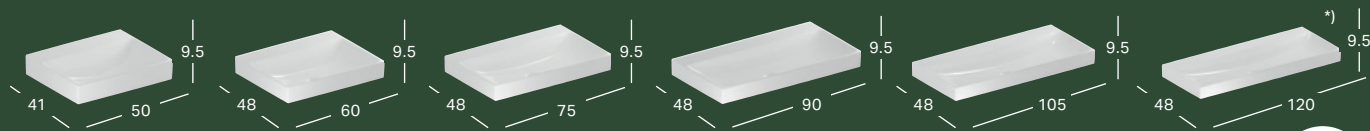

MIX & MATCH

GEBERIT ONE -PESUALLAS

Leveys	Korkeus	Syvyys	Väri / pinta	Hanareikä	Ylivuoto	Viemäröinti	Tuotenumero	LVI-numero	Sh, €, alv 25,5%
50 cm	14 cm	41 cm	Valkoinen, KeraTect	Ei ole	Ei ole	Pystysuora	505.021.01.6 **)	5619237	318.81
50 cm	14 cm	41 cm	Valkoinen, KeraTect	Keskellä	Ei ole	Pystysuora	505.020.01.6 **)	5619238	318.81
60 cm	14 cm	48 cm	Valkoinen, KeraTect	Ei ole	Ei ole	Pystysuora	505.021.01.1	5619222	369.16
60 cm	14 cm	48 cm	Valkoinen, KeraTect	Keskellä	Ei ole	Pystysuora	505.020.01.1	5619223	369.16
75 cm	14 cm	48 cm	Valkoinen, KeraTect	Ei ole	Ei ole	Pystysuora	505.021.01.2	5619224	553.76
75 cm	14 cm	48 cm	Valkoinen, KeraTect	Keskellä	Ei ole	Pystysuora	505.020.01.2	5619225	553.76
90 cm	14 cm	48 cm	Valkoinen, KeraTect	Ei ole	Ei ole	Pystysuora	505.021.01.3	5619226	704.78
90 cm	14 cm	48 cm	Valkoinen, KeraTect	Keskellä	Ei ole	Pystysuora	505.020.01.3	5619227	704.78
105 cm	14 cm	48 cm	Valkoinen, KeraTect	Ei ole	Ei ole	Pystysuora	505.021.01.4 **)	5619228	805.45
105 cm	14 cm	48 cm	Valkoinen, KeraTect	Keskellä	Ei ole	Pystysuora	505.020.01.4 **)	5619229	805.45
120 cm	14 cm	48 cm	Valkoinen, KeraTect	Ei ole	Ei ole	Pystysuora	505.021.01.5	5619230	1006.84
120 cm	14 cm	48 cm	Valkoinen, KeraTect	Keskellä	Ei ole	Pystysuora	505.020.01.5	5619231	1006.84
120 cm	14 cm	48 cm	Valkoinen, KeraTect	Vasen ja oikea	Ei ole	Pystysuora	505.022.01.5	5619269	1006.84

*) Pesualtaan reunan korkeus on merkitty piirrokseen.

***) Ei kuulu Mix & Match -valikoimaan.

MIX & MATCH

GEBERIT ONE -TASON PÄÄLLE ASENNETTAVA PESUALLAS, MALJAN MUOTOINEN, CLEANDRAIN

Leveys	Korkeus	Syvyys	Väri / pinta	Hanareikä	Ylivuoto	Viemäröinti	Tuotenumero	LVI-numero	Sh, €, alv 25,5%
50 cm	15.5 cm	42.5 cm	Valkoinen, KeraTect	Keskellä	Ei ole	Vaakasuora	505.051.00.1	5619273	687.90
50 cm	15.5 cm	42.5 cm	Valkoinen, KeraTect	Ei ole	Ei ole	Vaakasuora	505.050.00.1	5619272	687.90
50 cm	15.5 cm	42.5 cm	Valkoinen, Matta	Keskellä	Ei ole	Vaakasuora	505.053.00.1	5619268	771.37
50 cm	15.5 cm	42.5 cm	Valkoinen, Matta	Ei ole	Ei ole	Vaakasuora	505.052.00.1	5619267	771.37

*) Pesualtaan reunan korkeus on merkitty piirrokseen.

MIX & MATCH

GEBERIT ONE -TASON PÄÄLLE ASENNETTAVA PESUALLAS, MALJAN MUOTOINEN

Leveys	Korkeus	Syvyys	Väri / pinta	Hanareikä	Ylivuoto	Viemäröinti	Tuotenumero	LVI-numero	Sh, €, alv 25,5%
50 cm	14 cm	42.5 cm	Valkoinen, KeraTect	Keskellä	Ei ole	Pystysuora	505.041.01.6	5619271	436.30
50 cm	14 cm	42.5 cm	Valkoinen, KeraTect	Ei ole	Ei ole	Pystysuora	505.040.01.6	5619270	436.30

*) Pesualtaan reunan korkeus on merkitty piirrokseen.