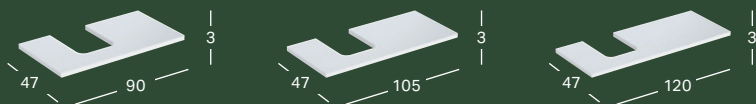

GEBERIT ONE -ALLASTASO, LEIKKU VASEMMALLA, TASON PÄÄLLE ASENNETTAVALLE MALJANMUOTOISELLE PESUALTAALLE

Leveys	Korkeus	Syvyys	Väri / pinta	Tuotenumero	LVI-numero	Sh, €, alv 25,5%
90 cm	3 cm	47 cm	Valkoinen, Pinnoitettu, korkeakiilto	505.293.00.1	6019015	357.47
90 cm	3 cm	47 cm	Valkoinen, Pinnoitettu, matta	505.293.00.2	6019014	357.47
90 cm	3 cm	47 cm	Laava, Pinnoitettu, matta	505.293.00.3	6019013	357.47
90 cm	3 cm	47 cm	Tammi, Puukuvioitu melamiini	505.293.00.5	6019011	357.47
90 cm	3 cm	47 cm	Hikkoripuu, Puukuvioitu melamiini	505.293.00.6	6019010	357.47
90 cm	3 cm	47 cm	Greige, Pinnoitettu, matta	505.293.00.7	6019009	357.47
105 cm	3 cm	47 cm	Valkoinen, Pinnoitettu, korkeakiilto	505.294.00.1	6019103	377.34
105 cm	3 cm	47 cm	Valkoinen, Pinnoitettu, matta	505.294.00.2	6019102	377.34
105 cm	3 cm	47 cm	Laava, Pinnoitettu, matta	505.294.00.3	6019101	377.34
105 cm	3 cm	47 cm	Tammi, Puukuvioitu melamiini	505.294.00.5	6019097	377.34
105 cm	3 cm	47 cm	Hikkoripuu, Puukuvioitu melamiini	505.294.00.6	6019095	377.34
105 cm	3 cm	47 cm	Greige, Pinnoitettu, matta	505.294.00.7	6019093	377.34
120 cm	3 cm	47 cm	Valkoinen, Pinnoitettu, korkeakiilto	505.295.00.1	6019212	436.94
120 cm	3 cm	47 cm	Valkoinen, Pinnoitettu, matta	505.295.00.2	6019210	436.94
120 cm	3 cm	47 cm	Laava, Pinnoitettu, matta	505.295.00.3	6019208	436.94
120 cm	3 cm	47 cm	Tammi, Puukuvioitu melamiini	505.295.00.5	6019202	436.94
120 cm	3 cm	47 cm	Hikkoripuu, Puukuvioitu melamiini	505.295.00.6	6019136	436.94
120 cm	3 cm	47 cm	Greige, Pinnoitettu, matta	505.295.00.7	6019135	436.94

Kaikki värit valmistetaan tilauskohtaisesti. Tarkista toimitusaika asiakaspalvelusta.
HUOM! 105cm levyinen tuote ei kuulu Mix & Match valikoimaan.

GEBERIT ONE -ALLASTASO, LEIKKU VASEMMALLA, KIVITAVARAA, TASON PÄÄLLE ASENNETTAVALLE MALJANMUOTOISELLE PESUALTAALLE

Leveys	Korkeus	Syvyys	Väri / pinta	Tuotenumero	LVI-numero	Sh, €, alv 25,5%
120 cm	2 cm	47 cm	Marmorikuvioitu valkoinen, Matta	505.125.00.1	6019022	2310.34
120 cm	2 cm	47 cm	Marmorikuvioitu musta, Matta	505.125.00.2	6019023	2310.34

Kaikki värit valmistetaan tilauskohtaisesti. Tarkista toimitusaika asiakaspalvelusta.