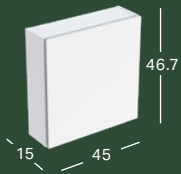

GEBERIT-SEINÄKAAPPI, NELIKULMAINEN, YHDELLÄ OVELLA

Leveys	Korkeus	Syvyys	Väri / pinta	Tuotenumero	LVI-numero	Sh. €, alv 25.5%
45 cm	46.7 cm	15 cm	Valkoinen/kiiltolakattu	502.319.01.1	6018699	383.58
45 cm	46.7 cm	15 cm	Valkoinen/kiiltolakattu, etuosa: Valkoinen/kiiltävä lasi	502.319.01.2	6019356	441.76
45 cm	46.7 cm	15 cm	Valkoinen/lakattu matta	502.319.01.3 *)	6018700	383.58
45 cm	46.7 cm	15 cm	Tammi/melamiini puukuvio	502.319.JH.1	6018703	383.58
45 cm	46.7 cm	15 cm	Hiekanharmaa/kiiltolakattu	502.319.JL.1 *)	6018702	383.58
45 cm	46.7 cm	15 cm	Laava/lakattu matta	502.319.JK.1	6018701	383.58
45 cm	46.7 cm	15 cm	Laava/lakattu mattu, Etuosa: Laava/kiiltävä lasi	502.319.JK.2	6019361	441.76
45 cm	46.7 cm	15 cm	Hikkoripuu/melamiini puukuvio	502.319.JR.1 *)	6018704	383.58

*) Valmistetaan tilauskohtaisesti, tarkista toimitusaika asiakaspalvelusta.

GEBERIT-AVOHYLLY, SUORAKULMAINEN

Leveys	Korkeus	Syvyys	Väri / pinta	Tuotenumero	LVI-numero	Sh, €, alv 25,5%
22.5 cm	70 cm	13.2 cm	Valkoinen/kiiltolakattu	502.320.01.1	6018705	340.08
22.5 cm	70 cm	13.2 cm	Valkoinen/lakattu matta	502.320.01.3 *)	6018706	340.08
22.5 cm	70 cm	13.2 cm	Laava/lakattu matta	502.320.JK.1	6018707	340.08
22.5 cm	70 cm	13.2 cm	Hiekanharmaa/kiiltolakattu	502.320.JL.1 *)	6018708	340.08
22.5 cm	70 cm	13.2 cm	Tammi/melamiini puukuvio	502.320.JH.1	6018709	340.08
22.5 cm	70 cm	13.2 cm	Hikkoripuu/melamiini puukuvio	502.320.JR.1 *)	6018710	340.08

*) Valmistetaan tilauskohtaisesti, tarkista toimitusaika asiakaspalvelusta.