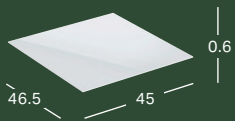

GEBERIT ONE -KANSI SIVUKAAPILLE JA SIVUELEMENTILLE, LASIA

Leveys	Korkeus	Syvyys	Väri / pinta	Tuotenumero	LVI-numero	Sh, €, alv 25,5%
45 cm	0.6 cm	46.5 cm	Valkoinen, Lasi	505.082.00.1	6019139	65.86
45 cm	0.6 cm	46.5 cm	Laava, Lasi	505.082.00.2	6019019	65.86