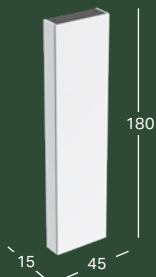

GEBERIT-KORKEA KAAPPI, YHDELLÄ OVELLA

Leveys	Korkeus	Syvyys	Väri / pinta	Tuotenumero	LVI-numero	Sh, €, alv 25,5%
36 cm	180 cm	29.1 cm	Valkoinen/kiiltolakattu	502.316.01.1	6018681	993.80
36 cm	180 cm	29.1 cm	Valkoinen/kiiltolakattu, etuosa: Valkoinen/kiiltävä lasi	502.316.01.2	6019344	1056.89
36 cm	180 cm	29.1 cm	Valkoinen/lakattu matta	502.316.01.3 *)	6018682	993.80
36 cm	180 cm	29.1 cm	Tammi/melamiini puukuvio	502.316.JH.1	6018685	993.80
36 cm	180 cm	29.1 cm	Laava/lakattu matta	502.316.JK.1	6018683	993.80
36 cm	180 cm	29.1 cm	Laava/lakattu mattu, Etuosa: Laava/kiiltävä lasi	502.316.JK.2	6019349	1056.89
36 cm	180 cm	29.1 cm	Hikkoripuu/melamiini puukuvio	502.316.JR.1 *)	6018686	993.80
36 cm	180 cm	29.1 cm	Greige/lakattu matta	505.083.00.7 *)	6019192	969.88
36 cm	180 cm	29.1 cm	Musta/lakattu matta	505.083.00.8 *)	6019189	969.88
36 cm	180 cm	29.1 cm	Hiekanharmaa/kiiltolakattu	502.316.JL.1 *)	6018684	993.80

*) Valmistetaan tilauskohtaisesti, tarkista toimitusaika asiakaspalvelusta.