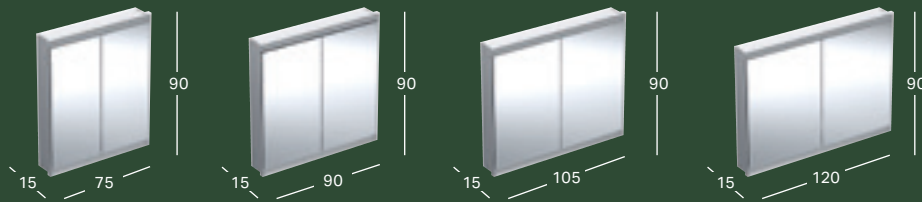

GEBERIT ONE -PEILIKAAPPI COMFORTLIGHT-VALAISTUKSELLA JA YHDELLÄ OVELLA, PIILASENNUS

Piiloasennettava peiliakaappi tarvitsee asennukseen asennuslaatikon, tilataan erikseen

Leveys	Korkeus	Syvyys	Väri / pinta	Ovi	Tuotenumero	LVI-numero	Sh, €, alv 25,5%
60 cm	90 cm	15 cm	Alumiini eloksoitu	Kiinnityspuoli vasen	505.800.00.1	6019226	1766.66
60 cm	90 cm	15 cm	Alumiini eloksoitu	Kiinnityspuoli oikea	505.801.00.1	6018854	1766.66
60 cm	90 cm	15 cm	Valkoinen, Alumiini, jauhemaalattu	Kiinnityspuoli vasen	505.800.00.2	6019215	1766.66
60 cm	90 cm	15 cm	Valkoinen, Alumiini, jauhemaalattu	Kiinnityspuoli oikea	505.801.00.2	6018850	1766.66
60 cm	90 cm	15 cm	Musta matta, Alumiini, jauhemaalattu	Kiinnityspuoli vasen	505.800.00.7	6019262	1939.40
60 cm	90 cm	15 cm	Musta matta, Alumiini, jauhemaalattu	Kiinnityspuoli oikea	505.801.00.7	6019263	1939.40