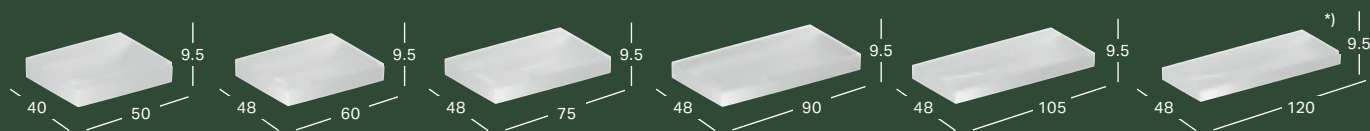

GEBERIT ONE -PESUALLAS, PYSTYPOISTO

Leveys	Korkeus	Syvyys	Väri / pinta	Hanareikä	Ylivuoto	Tuotenumero	LVI-numero	Sh, €, alv 25,5%
50 cm	14 cm	40 cm	Valkoinen, KeraTect	Ei ole	Ei ole	505.021.01.6	5619237	294.62
50 cm	14 cm	40 cm	Valkoinen, KeraTect	Keskellä	Ei ole	505.020.01.6	5619238	294.62
60 cm	14 cm	48 cm	Valkoinen, KeraTect	Ei ole	Ei ole	505.021.01.1	5619222	341.15
60 cm	14 cm	48 cm	Valkoinen, KeraTect	Keskellä	Ei ole	505.020.01.1	5619223	341.15
75 cm	14 cm	48 cm	Valkoinen, KeraTect	Ei ole	Ei ole	505.021.01.2	5619224	511.74
75 cm	14 cm	48 cm	Valkoinen, KeraTect	Keskellä	Ei ole	505.020.01.2	5619225	511.74
90 cm	14 cm	48 cm	Valkoinen, KeraTect	Ei ole	Ei ole	505.021.01.3	5619226	651.29
90 cm	14 cm	48 cm	Valkoinen, KeraTect	Keskellä	Ei ole	505.020.01.3	5619227	651.29
105 cm	14 cm	48 cm	Valkoinen, KeraTect	Ei ole	Ei ole	505.021.01.4	5619228	744.33
105 cm	14 cm	48 cm	Valkoinen, KeraTect	Keskellä	Ei ole	505.020.01.4	5619229	744.33
120 cm	14 cm	48 cm	Valkoinen, KeraTect	Ei ole	Ei ole	505.021.01.5	5619230	930.43
120 cm	14 cm	48 cm	Valkoinen, KeraTect	Keskellä	Ei ole	505.020.01.5	5619231	930.43
120 cm	14 cm	48 cm	Valkoinen, KeraTect	Vasen ja oikea	Ei ole	505.022.01.5	5619269	930.43

*) Pesualtaan reunan korkeus on merkitty piirrokseen.

GEBERIT ONE -TASON PÄÄLLE ASENNETTAVA PESUALLAS, MALJAN MUOTOINEN, VAAKAPOISTO

Leveys	Korkeus	Syvyys	Väri / pinta	Hanareikä	Ylivuoto	Tuotenumero	LVI-numero	Sh, €, alv 25,5%
50 cm	15.5 cm	42.5 cm	Valkoinen, KeraTect	Keskellä	Ei ole	505.051.00.1	5619273	635.70
50 cm	15.5 cm	42.5 cm	Valkoinen, KeraTect	Ei ole	Ei ole	505.050.00.1	5619272	635.70
50 cm	15.5 cm	42.5 cm	Valkoinen, Matta	Keskellä	Ei ole	505.053.00.1	5619268	712.84
50 cm	15.5 cm	42.5 cm	Valkoinen, Matta	Ei ole	Ei ole	505.052.00.1	5619267	712.84

*) Pesualtaan reunan korkeus on merkitty piirrokseen.

GEBERIT ONE -TASON PÄÄLLE ASENNETTAVA PESUALLAS, MALJAN MUOTOINEN, PYSTYPOISTO

Leveys	Korkeus	Syvyys	Väri / pinta	Hanareikä	Ylivuoto	Tuotenumero	LVI-numero	Sh, €, alv 25,5%
50 cm	14 cm	42.5 cm	Valkoinen, KeraTect	Keskellä	Ei ole	505.041.01.6	5619271	403.18
50 cm	14 cm	42.5 cm	Valkoinen, KeraTect	Ei ole	Ei ole	505.040.01.6	5619270	403.18

*) Pesualtaan reunan korkeus on merkitty piirrokseen.