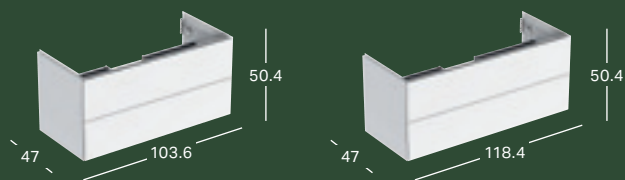

GEBERIT ONE -ALAKAAPPI PESUALTAALLE, KAHDELLA LAATIKOLLA

Leveys	Korkeus	Syvyys	Väri / pinta	Tuotenumero	LVI-numero	Sh, €, alv 25,5%
103.6 cm	50.4 cm	47 cm	Valkoinen, Pinnoitettu, korkeakiilto	505.264.00.1	6019063	1185.55
103.6 cm	50.4 cm	47 cm	Valkoinen, Pinnoitettu, matta	505.264.00.2	6019061	1185.55
103.6 cm	50.4 cm	47 cm	Laava, Pinnoitettu, matta	505.264.00.3	6019059	1185.55
103.6 cm	50.4 cm	47 cm	Tammi, Puukuvioitu melamiini	505.264.00.5	6019056	1185.55
103.6 cm	50.4 cm	47 cm	Hikkoripuu, Puukuvioitu melamiini	505.264.00.6	6019194	1185.55
103.6 cm	50.4 cm	47 cm	Greige, Pinnoitettu, matta	505.264.00.7	6019191	1185.55
103.6 cm	50.4 cm	47 cm	Musta, Pinnoitettu, matta	505.264.00.8	6019090	1185.55
118.4 cm	50.4 cm	47 cm	Valkoinen, Pinnoitettu, korkeakiilto	505.265.00.1	6019188	1372.74
118.4 cm	50.4 cm	47 cm	Valkoinen, Pinnoitettu, matta	505.265.00.2	6019186	1372.74
118.4 cm	50.4 cm	47 cm	Laava, Pinnoitettu, matta	505.265.00.3	6019184	1372.74
118.4 cm	50.4 cm	47 cm	Tammi, Puukuvioitu melamiini	505.265.00.5	6019180	1372.74
118.4 cm	50.4 cm	47 cm	Hikkoripuu, Puukuvioitu melamiini	505.265.00.6	6019177	1372.74
118.4 cm	50.4 cm	47 cm	Greige, Pinnoitettu, matta	505.265.00.7	6019174	1372.74
118.4 cm	50.4 cm	47 cm	Musta, Pinnoitettu, matta	505.265.00.8	6019054	1372.74