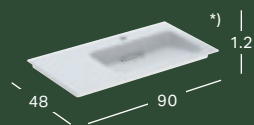

GEBERIT ONE -TASOALLAS, VAAKAPOISTO, LASKUTASO VASEMMALLA

Leveys	Korkeus	Syvyys	Väri / pinta	Hanareikä	Ylivuoto	Tuotenumero	LVI-numero	Sh, €, alv 25,5%
90 cm	13.1 cm	48 cm	Valkoinen, KeraTect	Oikea	Ei ole	505.009.00.1	5619259	987.50
90 cm	13.1 cm	48 cm	Valkoinen, KeraTect	Ei ole	Ei ole	505.013.00.1	5619260	987.50

*) Pesualtaan reunan korkeus on merkitty piirrokseen.