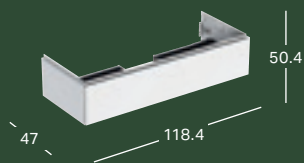

GEBERIT ONE -ALAKAAPPI PESUALTAALLE, YHDELLÄ LAATIKOLLA

Leveys	Korkeus	Syvyys	Väri / pinta	Tuotenumero	LVI-numero	Sh, €, alv 25,5%
118.4 cm	26.6 cm	47 cm	Valkoinen, Pinnoitettu, korkeakiilto	505.075.00.1	6018922	934.44
118.4 cm	26.6 cm	47 cm	Valkoinen, Pinnoitettu, matta	505.075.00.2	6018921	934.44
118.4 cm	26.6 cm	47 cm	Laava, Pinnoitettu, matta	505.075.00.3	6018920	934.44
118.4 cm	26.6 cm	47 cm	Tammi, Puukuvioitu melamiini	505.075.00.5	6019111	934.44
118.4 cm	26.6 cm	47 cm	Hikkoripuu, Puukuvioitu melamiini	505.075.00.6	6019110	934.44
118.4 cm	26.6 cm	47 cm	Greige, Pinnoitettu, matta	505.075.00.7	6019109	934.44
118.4 cm	26.6 cm	47 cm	Musta, Pinnoitettu, matta	505.075.00.8	6019048	934.44