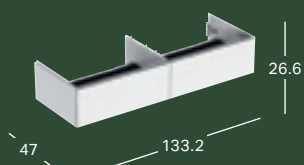

GEBERIT ONE -ALAKAAPPI PESUALTAALLE, KAHDELLA LAATIKOLLA

Leveys	Korkeus	Syvyys	Väri / pinta	Tuotenumero	LVI-numero	Sh, €, alv 25,5%
133.2 cm	26.6 cm	47 cm	Valkoinen, Pinnoitettu, korkeakiilto	505.076.00.1	6018944	1117.58
133.2 cm	26.6 cm	47 cm	Valkoinen, Pinnoitettu, matta	505.076.00.2	6018943	1117.58
133.2 cm	26.6 cm	47 cm	Laava, Pinnoitettu, matta	505.076.00.3	6018942	1117.58
133.2 cm	26.6 cm	47 cm	Tammi, Puukuvioitu melamiini	505.076.00.5	6018953	1117.58
133.2 cm	26.6 cm	47 cm	Hikkoripuu, Puukuvioitu melamiini	505.076.00.6	6018952	1117.58
133.2 cm	26.6 cm	47 cm	Greige, Pinnoitettu, matta	505.076.00.7	6018951	1117.58
133.2 cm	26.6 cm	47 cm	Musta, Pinnoitettu, matta	505.076.00.8	6019049	1117.58

GEBERIT-VALOLISTA LAATIKOLLE, VASEN JA OIKEA

Pituus	Tuotenumero	LVI-numero	Sh, €, alv 25,5%
35 cm	502.031.00.1	6018932	108.66
40 cm	502.032.00.1	6018930	114.86