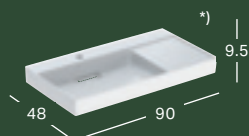

GEBERIT ONE -PESUALLAS VAAKAPOISTO, LASKUTASO OIKEALLA

Leveys	Korkeus	Syvyys	Väri / pinta	Hanareikä	Ylivuoto	Tuotenumero	LVI-numero	Sh, €, alv 25,5%
90 cm	14 cm	48 cm	Valkoinen, KeraTect	Vasen	Ei ole	505.039.00.1	5619283	956.65
90 cm	14 cm	48 cm	Valkoinen, KeraTect	Ei ole	Ei ole	505.042.00.1	5619284	956.65

*) Pesualtaan reunan korkeus on merkitty piirrokseen.