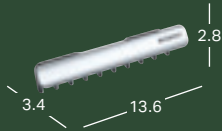

GEBERIT ONE -VIEMÄRÖINNIN KANSI KAMPAOSALLA, MAGNEETTIKIINNITYS

Leveys	Korkeus	Syvyys	Väri / pinta	Tuotenumero	LVI-numero	Sh, €, alv 25,5%
13.6 cm	2.8 cm	3.4 cm	Valkoinen (alpine)	245.451.11.1	6589040	108.02
13.6 cm	2.8 cm	3.4 cm	Kromattu	505.082.21.1	6589039	108.02
13.6 cm	2.8 cm	3.4 cm	Musta matta	505.082.14.1		108.02
13.6 cm	2.8 cm	3.4 cm	Harjattu kromi	505.082.GH.1	6589038	108.02