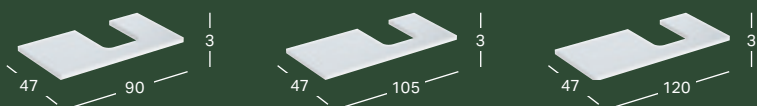

GEBERIT ONE -ALLASTASO, LEIKKUU OIKEALLA, TASON PÄÄLLE ASENNETTAVALLE MALJANMUOTOISELLE PESUALTAALLE

Leveys	Korkeus	Syvyys	Väri / pinta	Tuotenumero	LVI-numero	Sh, €, alv 25,5%
90 cm	3 cm	47 cm	Valkoinen, Pinnoitettu, korkeakiilto	505.313.00.1	6018981	336.95
90 cm	3 cm	47 cm	Valkoinen, Pinnoitettu, matta	505.313.00.2	6018980	336.95
90 cm	3 cm	47 cm	Laava, Pinnoitettu, matta	505.313.00.3	6018978	336.95
90 cm	3 cm	47 cm	Tammi, Puukuvioitu melamiini	505.313.00.5	6018975	336.95
90 cm	3 cm	47 cm	Hikkoripuu, Puukuvioitu melamiini	505.313.00.6	6018897	336.95
90 cm	3 cm	47 cm	Greige, Pinnoitettu, matta	505.313.00.7	6018896	336.95
105 cm	3 cm	47 cm	Valkoinen, Pinnoitettu, korkeakiilto	505.314.00.1	6019032	355.68
105 cm	3 cm	47 cm	Valkoinen, Pinnoitettu, matta	505.314.00.2	6019030	355.68
105 cm	3 cm	47 cm	Laava, Pinnoitettu, matta	505.314.00.3	6019028	355.68
105 cm	3 cm	47 cm	Tammi, Puukuvioitu melamiini	505.314.00.5	6019074	355.68
105 cm	3 cm	47 cm	Hikkoripuu, Puukuvioitu melamiini	505.314.00.6	6019072	355.68
105 cm	3 cm	47 cm	Greige, Pinnoitettu, matta	505.314.00.7	6019070	355.68
120 cm	3 cm	47 cm	Valkoinen, Pinnoitettu, korkeakiilto	505.315.00.1	6019119	411.85
120 cm	3 cm	47 cm	Valkoinen, Pinnoitettu, matta	505.315.00.2	6019166	411.85
120 cm	3 cm	47 cm	Laava, Pinnoitettu, matta	505.315.00.3	6019164	411.85
120 cm	3 cm	47 cm	Tammi, Puukuvioitu melamiini	505.315.00.5	6019160	411.85
120 cm	3 cm	47 cm	Hikkoripuu, Puukuvioitu melamiini	505.315.00.6	6019158	411.85
120 cm	3 cm	47 cm	Greige, Pinnoitettu, matta	505.315.00.7	6019156	411.85

GEBERIT ONE -ALLASTASO, LEIKKUU OIKEALLA, KIVITAVARAA, TASON PÄÄLLE ASENNETTAVALLE MALJANMUOTOISELLE PESUALTAALLE

Leveys	Korkeus	Syvyys	Väri / pinta	Tuotenumero	LVI-numero	Sh, €, alv 25,5%
120 cm	2 cm	47 cm	Marmorikuvioitu valkoinen, Matta	505.145.00.1	6019020	2177.71
120 cm	2 cm	47 cm	Marmorikuvioitu musta, Matta	505.145.00.2	6018977	2177.71