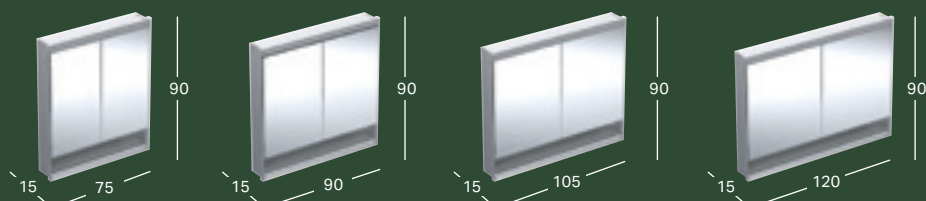

GEBERIT ONE -PEILIKAAPPI, SYVENNYKSELLÄ JA COMFORTLIGHT-VALAISTUKSELLA, KAHDELLA OVELLA, PIILOAASENNUS
Piiloasennettava peilikaappi tarvitsee asennukseen asennuslaatikon, tilataan erikseen

Leveys	Korkeus	Syvyys	Väri / pinta	Tuotenumero	LVI-numero	Sh, €, alv 25,5%
75 cm	90 cm	15 cm	Alumiini eloksoitu	505.822.00.1	6018905	1888.50
75 cm	90 cm	15 cm	Valkoinen, Alumiini, jauhemaalattu	505.822.00.2	6018886	1888.50
75 cm	90 cm	15 cm	Musta matta, Alumiini, jauhemaalattu	505.822.00.7	6019270	2113.28
90 cm	90 cm	15 cm	Alumiini eloksoitu	505.823.00.1	6018907	2010.33
90 cm	90 cm	15 cm	Valkoinen, Alumiini, jauhemaalattu	505.823.00.2	6018899	2010.33
90 cm	90 cm	15 cm	Musta matta, Alumiini, jauhemaalattu	505.823.00.7	6019271	2300.53
105 cm	90 cm	15 cm	Alumiini eloksoitu	505.824.00.1	6018906	2162.67
105 cm	90 cm	15 cm	Valkoinen, Alumiini, jauhemaalattu	505.824.00.2	6018901	2162.67
105 cm	90 cm	15 cm	Musta matta, Alumiini, jauhemaalattu	505.824.00.7	6019272	2487.79
120 cm	90 cm	15 cm	Alumiini eloksoitu	505.825.00.1	6018909	2406.34
120 cm	90 cm	15 cm	Valkoinen, Alumiini, jauhemaalattu	505.825.00.2	6018900	2406.34
120 cm	90 cm	15 cm	Musta matta, Alumiini, jauhemaalattu	505.825.00.7	6019273	2808.79

60-120

ASENNUSLAATIKKO GEBERIT ONE -PEILIKAAPILLE

Leveys	Korkeus	Syvyys	Väri / pinta	Tuotenumero	LVI-numero	Sh, €, alv 25,5%
60	93.5	14.5	Teräs	111.941.00.1	6018871	403.41
75	93.5	14.5	Teräs	111.942.00.1	6018955	448.24
90	93.5	14.5	Teräs	111.943.00.1	6018945	522.93
105	93.5	14.5	Teräs	111.944.00.1	6018939	597.63
120	93.5	14.5	Teräs	111.945.00.1	6019082	687.29