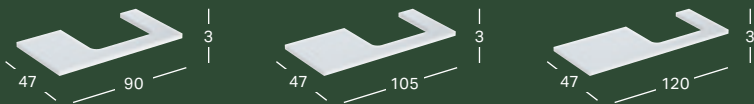

GEBERIT ONE -ALLASTASO, LEIKKUO OIKEALLA, TASON PÄÄLLE ASENNETTAVALLE SUORAKULMAISELLE PESUALTAALLE

Leveys	Korkeus	Syvyys	Väri / pinta	Tuotenumero	LVI-numero	Sh, €, alv 25,5%
90 cm	3 cm	47 cm	Valkoinen, Pinnoitettu, korkeakiilto	505.323.00.1	6018895	336.95
90 cm	3 cm	47 cm	Valkoinen, Pinnoitettu, matta	505.323.00.2	6018894	336.95
90 cm	3 cm	47 cm	Laava, Pinnoitettu, matta	505.323.00.3	6018893	336.95
90 cm	3 cm	47 cm	Tammi, Puukuviointu melamiini	505.323.00.5	6018891	336.95
90 cm	3 cm	47 cm	Hikkoripuu, Puukuviointu melamiini	505.323.00.6	6018890	336.95
90 cm	3 cm	47 cm	Greige, Pinnoitettu, matta	505.323.00.7	6018889	336.95
105 cm	3 cm	47 cm	Valkoinen, Pinnoitettu, korkeakiilto	505.324.00.1	6019068	355.68
105 cm	3 cm	47 cm	Valkoinen, Pinnoitettu, matta	505.324.00.2	6019066	355.68
105 cm	3 cm	47 cm	Laava, Pinnoitettu, matta	505.324.00.3	6019064	355.68
105 cm	3 cm	47 cm	Tammi, Puukuviointu melamiini	505.324.00.5	6019060	355.68
105 cm	3 cm	47 cm	Hikkoripuu, Puukuviointu melamiini	505.324.00.6	6019058	355.68
105 cm	3 cm	47 cm	Greige, Pinnoitettu, matta	505.324.00.7	6019196	355.68
120 cm	3 cm	47 cm	Valkoinen, Pinnoitettu, korkeakiilto	505.325.00.1	6019155	411.85
120 cm	3 cm	47 cm	Valkoinen, Pinnoitettu, matta	505.325.00.2	6019152	411.85
120 cm	3 cm	47 cm	Laava, Pinnoitettu, matta	505.325.00.3	6019150	411.85
120 cm	3 cm	47 cm	Tammi, Puukuviointu melamiini	505.325.00.5	6019006	411.85
120 cm	3 cm	47 cm	Hikkoripuu, Puukuviointu melamiini	505.325.00.6	6019005	411.85
120 cm	3 cm	47 cm	Greige, Pinnoitettu, matta	505.325.00.7	6019003	411.85

GEBERIT ONE -ALLASTASO, LEIKKUO OIKEALLA, KIVITAVARAA, TASON PÄÄLLE ASENNETTAVALLE SUORAKULMAISELLE PESUALTAALLE

Leveys	Korkeus	Syvyys	Väri / pinta	Tuotenumero	LVI-numero	Sh, €, alv 25,5%
120 cm	2 cm	47 cm	Marmorikuvioitu valkoinen, Matta	505.155.00.1	6019018	2177.71
120 cm	2 cm	47 cm	Marmorikuvioitu musta, Matta	505.155.00.2	6018974	2177.71