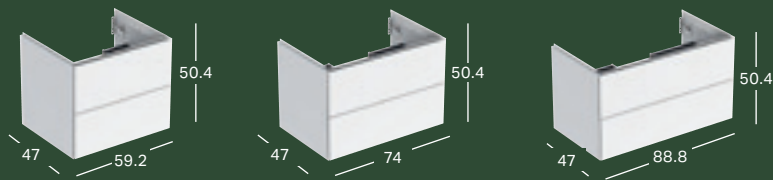

GEBERIT ONE -ALAKAAPPI PESUALTAALLE, KAHDELLA LAATIKOLLA

Leveys	Korkeus	Syvyys	Väri / pinta	Tuotenumero	LVI-numero	Sh, €, alv 25,5%
59.2 cm	50.4 cm	47 cm	Valkoinen, Pinnoitettu, korkeakiilto	505.261.00.1	6019100	904.77
59.2 cm	50.4 cm	47 cm	Valkoinen, Pinnoitettu, matta	505.261.00.2	6019098	904.77
59.2 cm	50.4 cm	47 cm	Laava, Pinnoitettu, matta	505.261.00.3	6019096	904.77
59.2 cm	50.4 cm	47 cm	Tammi, Puukuvioitu melamiini	505.261.00.5	6019092	904.77
59.2 cm	50.4 cm	47 cm	Hikkoripuu, Puukuvioitu melamiini	505.261.00.6	6019091	904.77
59.2 cm	50.4 cm	47 cm	Greige, Pinnoitettu, matta	505.261.00.7	6019043	904.77
59.2 cm	50.4 cm	47 cm	Musta, Pinnoitettu, matta	505.261.00.8	6019078	904.77
74 cm	50.4 cm	47 cm	Valkoinen, Pinnoitettu, korkeakiilto	505.262.00.1	6019041	998.38
74 cm	50.4 cm	47 cm	Valkoinen, Pinnoitettu, matta	505.262.00.2	6019039	998.38
74 cm	50.4 cm	47 cm	Laava, Pinnoitettu, matta	505.262.00.3	6019037	998.38
74 cm	50.4 cm	47 cm	Tammi, Puukuvioitu melamiini	505.262.00.5	6019033	998.38
74 cm	50.4 cm	47 cm	Hikkoripuu, Puukuvioitu melamiini	505.262.00.6	6019031	998.38
74 cm	50.4 cm	47 cm	Greige, Pinnoitettu, matta	505.262.00.7	6019029	998.38
74 cm	50.4 cm	47 cm	Musta, Pinnoitettu, matta	505.262.00.8	6019076	998.38
88.8 cm	50.4 cm	47 cm	Valkoinen, Pinnoitettu, korkeakiilto	505.263.00.1	6019027	1123.17
88.8 cm	50.4 cm	47 cm	Valkoinen, Pinnoitettu, matta	505.263.00.2	6019025	1123.17
88.8 cm	50.4 cm	47 cm	Laava, Pinnoitettu, matta	505.263.00.3	6019073	1123.17
88.8 cm	50.4 cm	47 cm	Tammi, Puukuvioitu melamiini	505.263.00.5	6019069	1123.17
88.8 cm	50.4 cm	47 cm	Hikkoripuu, Puukuvioitu melamiini	505.263.00.6	6019067	1123.17
88.8 cm	50.4 cm	47 cm	Greige, Pinnoitettu, matta	505.263.00.7	6019065	1123.17
88.8 cm	50.4 cm	47 cm	Musta, Pinnoitettu, matta	505.263.00.8	6019077	1123.17