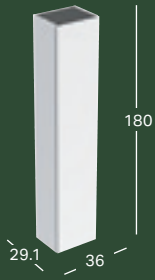

GEBERIT ONE -KORKEA KAAPPI YHDELLÄ OVELLA

Leveys	Korkeus	Syvyys	Väri / pinta	Tuotenumero	LVI-numero	Sh, €, alv 25,5%
36 cm	180 cm	29.1 cm	Valkoinen, Pinnoitettu, korkeakiilto	505.083.00.1	6019138	903.28
36 cm	180 cm	29.1 cm	Valkoinen, Pinnoitettu, matta	505.083.00.2	6019145	903.28
36 cm	180 cm	29.1 cm	Laava, Pinnoitettu, matta	505.083.00.3	6019144	903.28
36 cm	180 cm	29.1 cm	Tammi, Puukuvioitu melamiini	505.083.00.5	6019142	903.28
36 cm	180 cm	29.1 cm	Hikkoripuu, Puukuvioitu melamiini	505.083.00.6	6019137	903.28
36 cm	180 cm	29.1 cm	Greige, Pinnoitettu, matta	505.083.00.7	6019192	914.20
36 cm	180 cm	29.1 cm	Musta, Pinnoitettu, matta	505.083.00.8	6019189	914.20

GEBERIT ONE -SIVUKAAPPI YHDELLÄ LAATIKOLLA

Leveys	Korkeus	Syvyys	Väri / pinta	Tuotenumero	LVI-numero	Sh, €, alv 25,5%
45 cm	24.5 cm	47 cm	Valkoinen, Pinnoitettu, korkeakiilto	505.078.00.1	6019116	651.93
45 cm	24.5 cm	47 cm	Valkoinen, Pinnoitettu, matta	505.078.00.2	6019115	651.93
45 cm	24.5 cm	47 cm	Laava, Pinnoitettu, matta	505.078.00.3	6019114	651.93
45 cm	24.5 cm	47 cm	Tammi, Puukuvioitu melamiini	505.078.00.5	6019108	651.93
45 cm	24.5 cm	47 cm	Hikkoripuu, Puukuvioitu melamiini	505.078.00.6	6019107	651.93
45 cm	24.5 cm	47 cm	Greige, Pinnoitettu, matta	505.078.00.7	6019153	651.93
45 cm	24.5 cm	47 cm	Musta, Pinnoitettu, matta	505.078.00.8	6019047	651.93

GEBERIT ONE -SIVUKAAPPI KAHDELLA LAATIKOLLA