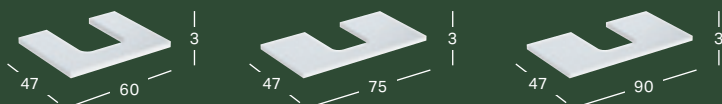

GEBERIT ONE -ALLASTASO, LEIKKUU KESKELLÄ, TASON PÄÄLLE ASENNETTAVALLE MALJANMUOTOISELLE PESUALTAALLE

Leveys	Korkeus	Syvyys	Väri / pinta	Tuotenumero	LVI-numero	Sh, €, alv 25,5%
60 cm	3 cm	47 cm	Valkoinen, Pinnoitettu, korkeakiilto	505.271.00.1	6019207	271.47
60 cm	3 cm	47 cm	Valkoinen, Pinnoitettu, matta	505.271.00.2	6019204	271.47
60 cm	3 cm	47 cm	Laava, Pinnoitettu, matta	505.271.00.3	6019201	271.47
60 cm	3 cm	47 cm	Tammi, Puukuvioitu melamiini	505.271.00.5	6019134	271.47
60 cm	3 cm	47 cm	Hikkoripuu, Puukuvioitu melamiini	505.271.00.6	6019132	271.47
60 cm	3 cm	47 cm	Greige, Pinnoitettu, matta	505.271.00.7	6019130	271.47
75 cm	3 cm	47 cm	Valkoinen, Pinnoitettu, korkeakiilto	505.272.00.1	6019128	299.53
75 cm	3 cm	47 cm	Valkoinen, Pinnoitettu, matta	505.272.00.2	6019126	299.53
75 cm	3 cm	47 cm	Laava, Pinnoitettu, matta	505.272.00.3	6019124	299.53
75 cm	3 cm	47 cm	Tammi, Puukuvioitu melamiini	505.272.00.5	6019120	299.53
75 cm	3 cm	47 cm	Hikkoripuu, Puukuvioitu melamiini	505.272.00.6	6019118	299.53
75 cm	3 cm	47 cm	Greige, Pinnoitettu, matta	505.272.00.7	6019117	299.53
90 cm	3 cm	47 cm	Valkoinen, Pinnoitettu, korkeakiilto	505.273.00.1	6019149	336.95
90 cm	3 cm	47 cm	Valkoinen, Pinnoitettu, matta	505.273.00.2	6019147	336.95
90 cm	3 cm	47 cm	Laava, Pinnoitettu, matta	505.273.00.3	6019146	336.95
90 cm	3 cm	47 cm	Tammi, Puukuvioitu melamiini	505.273.00.5	6019002	336.95
90 cm	3 cm	47 cm	Hikkoripuu, Puukuvioitu melamiini	505.273.00.6	6019000	336.95
90 cm	3 cm	47 cm	Greige, Pinnoitettu, matta	505.273.00.7	6018998	336.95