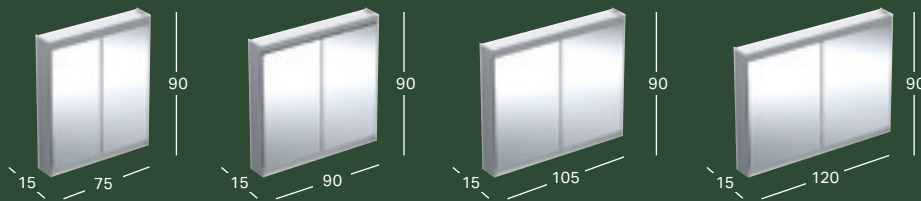

GEBERIT ONE -PEILIKAAPPI COMFORTLIGHT-VALAISTUKSELLA JA YHDELLÄ OVELLA, PINTA-ASENNUS

Leveys	Korkeus	Syvyys	Väri / pinta	Ovi	Tuotenumero	LVI-numero	Sh, €, alv 25,5%
60 cm	90 cm	15 cm	Alumiini eloksoitu	Kiinnityspuoli vasen	505.810.00.1	6019203	1858.03
60 cm	90 cm	15 cm	Alumiini eloksoitu	Kiinnityspuoli oikea	505.811.00.1	6018843	1858.03
60 cm	90 cm	15 cm	Valkoinen, Alumiini, jauhemaalattu	Kiinnityspuoli vasen	505.810.00.2	6019206	1858.03
60 cm	90 cm	15 cm	Valkoinen, Alumiini, jauhemaalattu	Kiinnityspuoli oikea	505.811.00.2	6018837	1858.03

GEBERIT ONE -PEILIKAAPPI COMFORTLIGHT-VALAISTUKSELLA JA KAHDELLA OVELLA, PINTA-ASENNUS

Leveys	Korkeus	Syvyys	Väri / pinta	Tuotenumero	LVI-numero	Sh, €, alv 25,5%
75 cm	90 cm	15 cm	Alumiini eloksoitu	505.812.00.1	6018846	1979.89
75 cm	90 cm	15 cm	Valkoinen, Alumiini, jauhemaalattu	505.812.00.2	6018836	1979.89
90 cm	90 cm	15 cm	Alumiini eloksoitu	505.813.00.1	6018845	2132.19
90 cm	90 cm	15 cm	Valkoinen, Alumiini, jauhemaalattu	505.813.00.2	6018839	2132.19
105 cm	90 cm	15 cm	Alumiini eloksoitu	505.814.00.1	6018848	2314.92
105 cm	90 cm	15 cm	Valkoinen, Alumiini, jauhemaalattu	505.814.00.2	6018838	2314.92
120 cm	90 cm	15 cm	Alumiini eloksoitu	505.815.00.1	6018847	2589.09
120 cm	90 cm	15 cm	Valkoinen, Alumiini, jauhemaalattu	505.815.00.2	6018840	2589.09

GEBERIT ONE -PEILIKAAPPI, SYVENNYKSELLÄ JA COMFORTLIGHT-VALAISTUKSELLA, YHDELLÄ OVELLA, PINTA-ASENNUS

Leveys	Korkeus	Syvyys	Väri / pinta	Ovi	Tuotenumero	LVI-numero	Sh, €, alv 25,5%
60 cm	90 cm	15 cm	Alumiini eloksoitu	Kiinnityspuoli vasen	505.830.00.1	6018933	1858.03
60 cm	90 cm	15 cm	Alumiini eloksoitu	Kiinnityspuoli oikea	505.831.00.1	6018908	1858.03
60 cm	90 cm	15 cm	Valkoinen, Alumiini, jauhemaalattu	Kiinnityspuoli vasen	505.830.00.2	6018934	1858.03
60 cm	90 cm	15 cm	Valkoinen, Alumiini, jauhemaalattu	Kiinnityspuoli oikea	505.831.00.2	6018903	1858.03