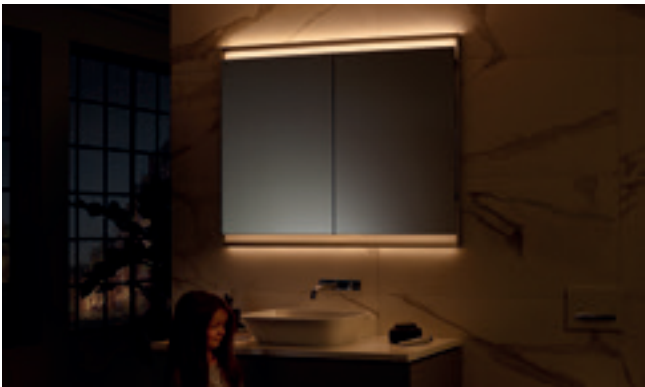

Geberit ONE -peilikaappien ComfortLight-valaistuskonsepti takaa täydellisen valaistuksen päivän rutiineihin kylpyhuoneessa: kirkas ja virkistävä valo aloittaa päivän parhaalla tavalla, pehmeä ja lempeä valaistus auttaa rauhoittumaan ennen nukkumaan menoa, huomaamaton ja himmeä valo näyttää suuntaa yöllä. Yksinkertaisen toiminnan avulla jokaisen on helppo löytää ihanteellinen valaistus, joka vastaa henkilökohtaista sisäistä kelloa.

Integroitu valaistuskonsepti on yksi Geberit ONE -peilikaappien kohokohdista. Neljä erilaista valonlähettä harmonisoituvat täydellisesti keskenään ja varmistavat selkeän peilikuvan ilman varjoja. Valaistus on himmennettävissä portaattomasti ja ohjausjärjestelmän käyttö on intuitiivista. Kirkkaampi valo on säilyttään automaattisesti viileämpi ja tummempi valo lämpimämpi. Kirkkaus, valonsävy ja valaistustunnelma mukautuvat siten kylpyhuoneen käyttäjän tarpeisiin ja vuorokaudenaikoihin. Valaistuskonsepti on tyypillinen esimerkki Geberitin Design Meets Function -ideologiasta.

MUKAVUUSVALO

on yökäyttöön tarkoitettu tunnelmallinen ja himmeä valo, joka auttaa saamaan nopeasti unen päästä kiinni.