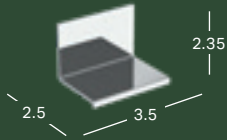

GEBERIT ONE -VEDIN PEILIOVEEN

Leveys	Korkeus	Syvyys	Tuotenumero	LVI-numero	Sh, €, alv 25,5%
3.5 cm	2.35 cm	2.5 cm	502.619.00.1	6018931	18.11