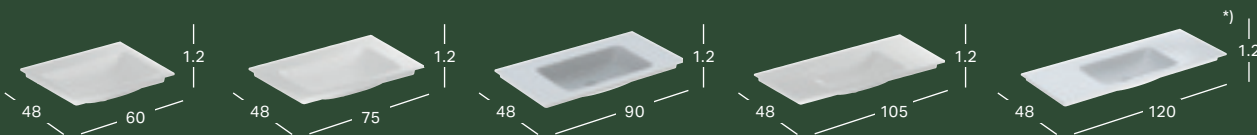

GEBERIT ONE -TASON PÄÄLLE ASENNETTAVA PESUALLAS, SUORAKULMAINEN, VAAKAPOISTO

Leveys	Korkeus	Syvyys	Väri / pinta	Hanareikä	Ylivuoto	Tuotenumero	LVI-numero	Sh, €, alv 25,5%
50 cm	14.5 cm	41 cm	Valkoinen, KeraTect	Keskellä	Ei ole	505.024.00.1	5619266	549.29
50 cm	14.5 cm	41 cm	Valkoinen, KeraTect	Ei ole	Ei ole	505.023.00.1	5619265	549.29
50 cm	14.5 cm	41 cm	Valkoinen, Matta	Keskellä	Ei ole	505.026.00.1	5619275	626.45
50 cm	14.5 cm	41 cm	Valkoinen, Matta	Ei ole	Ei ole	505.025.00.1	5619280	626.45

*) Pesualtaan reunan korkeus on merkitty piirrokseen.

GEBERIT ONE -TASON PÄÄLLE ASENNETTAVA PESUALLAS, SUORAKULMAINEN, PYSTYPOISTO

Leveys	Korkeus	Syvyys	Väri / pinta	Hanareikä	Ylivuoto	Tuotenumero	LVI-numero	Sh, €, alv 25,5%
50 cm	14 cm	40 cm	Valkoinen, KeraTect	Keskellä	Ei ole	505.030.01.6	5619240	325.65
50 cm	14 cm	40 cm	Valkoinen, KeraTect	Ei ole	Ei ole	505.031.01.6	5619239	325.65

*) Pesualtaan reunan korkeus on merkitty piirrokseen.

GEBERIT ONE -TASOALLAS, PYSTYPOISTO

Leveys	Korkeus	Syvyys	Väri / pinta	Hanareikä	Ylivuoto	Tuotenumero	LVI-numero	Sh, €, alv 25,5%
60 cm	14 cm	48 cm	Valkoinen, KeraTect	Ei ole	Ei ole	505.011.01.1	5619241	372.17
60 cm	14 cm	48 cm	Valkoinen, KeraTect	Keskellä	Ei ole	505.010.01.1	5619242	372.17
75 cm	14 cm	48 cm	Valkoinen, KeraTect	Ei ole	Ei ole	505.011.01.2	5619243	542.76
75 cm	14 cm	48 cm	Valkoinen, KeraTect	Keskellä	Ei ole	505.010.01.2	5619244	542.76
90 cm	14 cm	48 cm	Valkoinen, KeraTect	Ei ole	Ei ole	505.011.01.3	5619245	682.29
90 cm	14 cm	48 cm	Valkoinen, KeraTect	Keskellä	Ei ole	505.010.01.3	5619232	682.29
105 cm	14 cm	48 cm	Valkoinen, KeraTect	Ei ole	Ei ole	505.011.01.4	5619233	775.33
105 cm	14 cm	48 cm	Valkoinen, KeraTect	Keskellä	Ei ole	505.010.01.4	5619234	775.33
120 cm	14 cm	48 cm	Valkoinen, KeraTect	Ei ole	Ei ole	505.011.01.5	5619235	961.43
120 cm	14 cm	48 cm	Valkoinen, KeraTect	Keskellä	Ei ole	505.010.01.5	5619236	961.43

*) Pesualtaan reunan korkeus on merkitty piirrokseen.