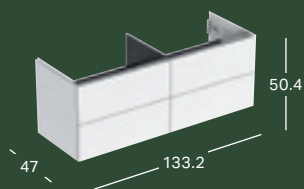

GEBERIT ONE -ALAKAAPPI PESUALTAALLE, NELJÄLLÄ LAATIKOLLA

Leveys	Korkeus	Syvyys	Väri / pinta	Tuotenumero	LVI-numero	Sh, €, alv 25,5%
133.2 cm	50.4 cm	47 cm	Valkoinen, Pinnoitettu, korkeakiilto	505.266.00.1	6019172	1559.95
133.2 cm	50.4 cm	47 cm	Valkoinen, Pinnoitettu, matta	505.266.00.2	6019223	1559.95
133.2 cm	50.4 cm	47 cm	Laava, Pinnoitettu, matta	505.266.00.3	6019220	1559.95
133.2 cm	50.4 cm	47 cm	Tammi, Puukuvioitu melamiini	505.266.00.5	6019213	1559.95
133.2 cm	50.4 cm	47 cm	Hikkoripuu, Puukuvioitu melamiini	505.266.00.6	6019211	1559.95
133.2 cm	50.4 cm	47 cm	Greige, Pinnoitettu, matta	505.266.00.7	6019209	1559.95
133.2 cm	50.4 cm	47 cm	Musta, Pinnoitettu, matta	505.266.00.8	6019052	1559.95