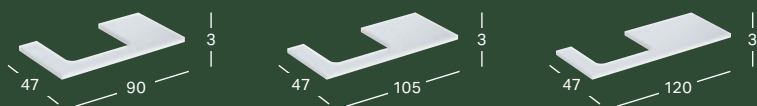

GEBERIT ONE -ALLASTASO, LEIKKU VASEMMALLA, TASON PÄÄLLE ASENNETTAVALLE SUORAKULMAISELLE PESUALTAALLE

Leveys	Korkeus	Syvyys	Väri / pinta	Tuotenumero	LVI-numero	Sh, €, alv 25,5%
90 cm	3 cm	47 cm	Valkoinen, Pinnoitettu, korkeakiilto	505.303.00.1	6019008	336.95
90 cm	3 cm	47 cm	Valkoinen, Pinnoitettu, matta	505.303.00.2	6019007	336.95
90 cm	3 cm	47 cm	Laava, Pinnoitettu, matta	505.303.00.3	6018986	336.95
90 cm	3 cm	47 cm	Tammi, Puukuvioitu melamiini	505.303.00.5	6018984	336.95
90 cm	3 cm	47 cm	Hikkoripuu, Puukuvioitu melamiini	505.303.00.6	6018983	336.95
90 cm	3 cm	47 cm	Greige, Pinnoitettu, matta	505.303.00.7	6018982	336.95
105 cm	3 cm	47 cm	Valkoinen, Pinnoitettu, korkeakiilto	505.304.00.1	6019045	355.68
105 cm	3 cm	47 cm	Valkoinen, Pinnoitettu, matta	505.304.00.2	6019044	355.68
105 cm	3 cm	47 cm	Laava, Pinnoitettu, matta	505.304.00.3	6019042	355.68
105 cm	3 cm	47 cm	Tammi, Puukuvioitu melamiini	505.304.00.5	6019038	355.68
105 cm	3 cm	47 cm	Hikkoripuu, Puukuvioitu melamiini	505.304.00.6	6019036	355.68
105 cm	3 cm	47 cm	Greige, Pinnoitettu, matta	505.304.00.7	6019034	355.68
120 cm	3 cm	47 cm	Valkoinen, Pinnoitettu, korkeakiilto	505.305.00.1	6019133	411.85
120 cm	3 cm	47 cm	Valkoinen, Pinnoitettu, matta	505.305.00.2	6019131	411.85
120 cm	3 cm	47 cm	Laava, Pinnoitettu, matta	505.305.00.3	6019129	411.85
120 cm	3 cm	47 cm	Tammi, Puukuvioitu melamiini	505.305.00.5	6019125	411.85
120 cm	3 cm	47 cm	Hikkoripuu, Puukuvioitu melamiini	505.305.00.6	6019123	411.85
120 cm	3 cm	47 cm	Greige, Pinnoitettu, matta	505.305.00.7	6019121	411.85

GEBERIT ONE -ALLASTASO, LEIKKU VASEMMALLA, KIVITAVARAA, TASON PÄÄLLE ASENNETTAVALLE SUORAKULMAISELLE PESUALTAALLE

Leveys	Korkeus	Syvyys	Väri / pinta	Tuotenumero	LVI-numero	Sh, €, alv 25,5%
120 cm	2 cm	47 cm	Marmorikuvioitu valkoinen, Matta	505.135.00.1	6019021	2177.71
120 cm	2 cm	47 cm	Marmorikuvioitu musta, Matta	505.135.00.2	6018979	2177.71