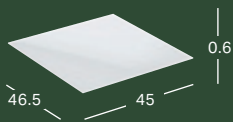

GEBERIT ONE -KANSI SIVUKAAPILLE JA SIVUELEMENTILLE, LASIA

Leveys	Korkeus	Syvyys	Väri / pinta	Tuotenumero	LVI-numero	Sh, €, alv 25,5%
45 cm	0.6 cm	46.5 cm	Valkoinen, Lasi	505.082.00.1	6019139	62.08
45 cm	0.6 cm	46.5 cm	Laava, Lasi	505.082.00.2	6019019	62.08