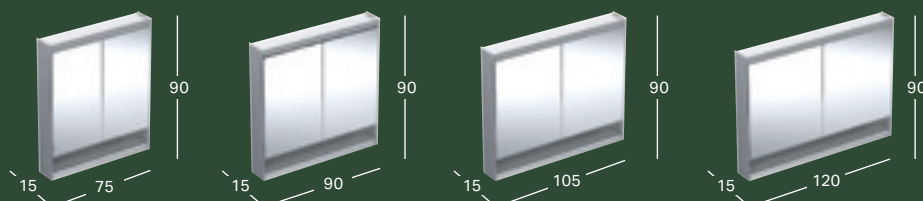

GEBERIT ONE -PEILIKAAPPI, SYVENNYKSELLÄ JA COMFORTLIGHT-VALAISTUKSELLA, KAHEDELLA OVELLA, PINTA-ASENNUS

Leveys	Korkeus	Syvyys	Väri / pinta	Tuotenumero	LVI-numero	Sh, €, alv 25,5%
75 cm	90 cm	15 cm	Alumiini eloksoitu	505.832.00.1	6018883	1979.89
75 cm	90 cm	15 cm	Valkoinen, Alumiini, jauhemaalattu	505.832.00.2	6018902	1979.89
90 cm	90 cm	15 cm	Alumiini eloksoitu	505.833.00.1	6018882	2132.19
90 cm	90 cm	15 cm	Valkoinen, Alumiini, jauhemaalattu	505.833.00.2	6018869	2132.19
105 cm	90 cm	15 cm	Alumiini eloksoitu	505.834.00.1	6018885	2314.92
105 cm	90 cm	15 cm	Valkoinen, Alumiini, jauhemaalattu	505.834.00.2	6018868	2314.92
120 cm	90 cm	15 cm	Alumiini eloksoitu	505.835.00.1	6018884	2589.09
120 cm	90 cm	15 cm	Valkoinen, Alumiini, jauhemaalattu	505.835.00.2	6018870	2589.09