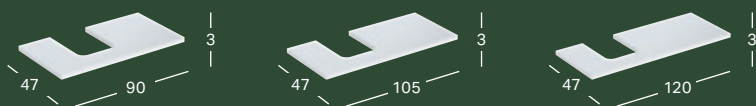

GEBERIT ONE -ALLASTASO, LEIKKU VASEMMALLA, TASON PÄÄLLE ASENNETTAVALLE MALJANMUOTOISELLE PESUALTAALLE

Leveys	Korkeus	Syvyys	Väri / pinta	Tuotenumero	LVI-numero	Sh, €, alv 25,5%
90 cm	3 cm	47 cm	Valkoinen, Pinnoitettu, korkeakiilto	505.293.00.1	6019015	336.95
90 cm	3 cm	47 cm	Valkoinen, Pinnoitettu, matta	505.293.00.2	6019014	336.95
90 cm	3 cm	47 cm	Laava, Pinnoitettu, matta	505.293.00.3	6019013	336.95
90 cm	3 cm	47 cm	Tammi, Puukuvioitu melamiini	505.293.00.5	6019011	336.95
90 cm	3 cm	47 cm	Hikkoripuu, Puukuvioitu melamiini	505.293.00.6	6019010	336.95
90 cm	3 cm	47 cm	Greige, Pinnoitettu, matta	505.293.00.7	6019009	336.95
105 cm	3 cm	47 cm	Valkoinen, Pinnoitettu, korkeakiilto	505.294.00.1	6019103	355.68
105 cm	3 cm	47 cm	Valkoinen, Pinnoitettu, matta	505.294.00.2	6019102	355.68
105 cm	3 cm	47 cm	Laava, Pinnoitettu, matta	505.294.00.3	6019101	355.68
105 cm	3 cm	47 cm	Tammi, Puukuvioitu melamiini	505.294.00.5	6019097	355.68
105 cm	3 cm	47 cm	Hikkoripuu, Puukuvioitu melamiini	505.294.00.6	6019095	355.68
105 cm	3 cm	47 cm	Greige, Pinnoitettu, matta	505.294.00.7	6019093	355.68
120 cm	3 cm	47 cm	Valkoinen, Pinnoitettu, korkeakiilto	505.295.00.1	6019212	411.85
120 cm	3 cm	47 cm	Valkoinen, Pinnoitettu, matta	505.295.00.2	6019210	411.85
120 cm	3 cm	47 cm	Laava, Pinnoitettu, matta	505.295.00.3	6019208	411.85
120 cm	3 cm	47 cm	Tammi, Puukuvioitu melamiini	505.295.00.5	6019202	411.85
120 cm	3 cm	47 cm	Hikkoripuu, Puukuvioitu melamiini	505.295.00.6	6019136	411.85
120 cm	3 cm	47 cm	Greige, Pinnoitettu, matta	505.295.00.7	6019135	411.85

GEBERIT ONE -ALLASTASO, LEIKKU VASEMMALLA, KIVITAVARAA, TASON PÄÄLLE ASENNETTAVALLE MALJANMUOTOISELLE PESUALTAALLE

Leveys	Korkeus	Syvyys	Väri / pinta	Tuotenumero	LVI-numero	Sh, €, alv 25,5%
120 cm	2 cm	47 cm	Marmorikuvioitu valkoinen, Matta	505.125.00.1	6019022	2177.71
120 cm	2 cm	47 cm	Marmorikuvioitu musta, Matta	505.125.00.2	6019023	2177.71