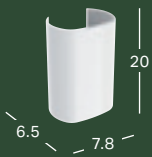

GEBERIT ONE -DESIGN-KANSI PESUALTAAN VESILUKOLLE

Leveys	Korkeus	Syvyys	Väri / pinta	Tuotenumero	LVI-numero	Sh, €, alv 25,5%
7.8 cm	20 cm	6.5 cm	Valkoinen	505.058.01.1	5619248	92.58
7.8 cm	20 cm	6.5 cm	Kromattu	505.058.21.1	5619250	92.58