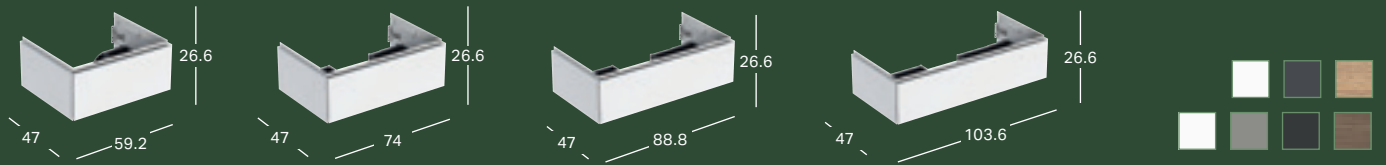

GEBERIT ONE -ALAKAAPPI PESUALTAALLE, YHDELLÄ LAATIKOLLA

Leveys	Korkeus	Syvyys	Väri / pinta	Tuotenumero	LVI-numero	Sh, €, alv 25,5%
59.2 cm	26.6 cm	47 cm	Valkoinen, Pinnoitettu, korkeakiilto	505.071.00.1	6018958	682.96
59.2 cm	26.6 cm	47 cm	Valkoinen, Pinnoitettu, matta	505.071.00.2	6018957	682.96
59.2 cm	26.6 cm	47 cm	Laava, Pinnoitettu, matta	505.071.00.3	6018956	682.96
59.2 cm	26.6 cm	47 cm	Tammi, Puukuvioitu melamiini	505.071.00.5	6018967	682.96
59.2 cm	26.6 cm	47 cm	Hikkoripuu, Puukuvioitu melamiini	505.071.00.6	6018966	682.96
59.2 cm	26.6 cm	47 cm	Greige, Pinnoitettu, matta	505.071.00.7	6018971	682.96
59.2 cm	26.6 cm	47 cm	Musta, Pinnoitettu, matta	505.071.00.8	6019050	682.96
74 cm	26.6 cm	47 cm	Valkoinen, Pinnoitettu, korkeakiilto	505.072.00.1	6018970	723.33
74 cm	26.6 cm	47 cm	Valkoinen, Pinnoitettu, matta	505.072.00.2	6018969	723.33
74 cm	26.6 cm	47 cm	Laava, Pinnoitettu, matta	505.072.00.3	6018968	723.33
74 cm	26.6 cm	47 cm	Tammi, Puukuvioitu melamiini	505.072.00.5	6018964	723.33
74 cm	26.6 cm	47 cm	Hikkoripuu, Puukuvioitu melamiini	505.072.00.6	6018963	723.33
74 cm	26.6 cm	47 cm	Greige, Pinnoitettu, matta	505.072.00.7	6018962	723.33
74 cm	26.6 cm	47 cm	Musta, Pinnoitettu, matta	505.072.00.8	6019051	723.33
88.8 cm	26.6 cm	47 cm	Valkoinen, Pinnoitettu, korkeakiilto	505.073.00.1	6018925	810.27
88.8 cm	26.6 cm	47 cm	Valkoinen, Pinnoitettu, matta	505.073.00.2	6018924	810.27
88.8 cm	26.6 cm	47 cm	Laava, Pinnoitettu, matta	505.073.00.3	6018923	810.27
88.8 cm	26.6 cm	47 cm	Tammi, Puukuvioitu melamiini	505.073.00.5	6018928	810.27
88.8 cm	26.6 cm	47 cm	Hikkoripuu, Puukuvioitu melamiini	505.073.00.6	6018927	810.27
88.8 cm	26.6 cm	47 cm	Greige, Pinnoitettu, matta	505.073.00.7	6018926	810.27
88.8 cm	26.6 cm	47 cm	Musta, Pinnoitettu, matta	505.073.00.8	6019053	810.27
103.6 cm	26.6 cm	47 cm	Valkoinen, Pinnoitettu, korkeakiilto	505.074.00.1	6018948	869.23
103.6 cm	26.6 cm	47 cm	Valkoinen, Pinnoitettu, matta	505.074.00.2	6018947	869.23
103.6 cm	26.6 cm	47 cm	Laava, Pinnoitettu, matta	505.074.00.3	6018946	869.23
103.6 cm	26.6 cm	47 cm	Tammi, Puukuvioitu melamiini	505.074.00.5	6018940	869.23
103.6 cm	26.6 cm	47 cm	Hikkoripuu, Puukuvioitu melamiini	505.074.00.6	6018938	869.23
103.6 cm	26.6 cm	47 cm	Greige, Pinnoitettu, matta	505.074.00.7	6018937	869.23
103.6 cm	26.6 cm	47 cm	Musta, Pinnoitettu, matta	505.074.00.8	6019055	869.23