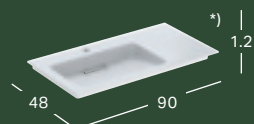

GEBERIT ONE -TASOALLAS, VAAKAPOISTO, LASKUTASO OIKEALLA

Leveys	Korkeus	Syvyys	Väri / pinta	Hanareikä	Ylivuoto	Tuotenumero	LVI-numero	Sh, €, alv 25,5%
90 cm	13.1 cm	48 cm	Valkoinen, KeraTect	Vasen	Ei ole	505.007.00.1	5619256	987.50
90 cm	13.1 cm	48 cm	Valkoinen, KeraTect	Ei ole	Ei ole	505.008.00.1	5619254	987.50

*) Pesualtaan reunan korkeus on merkitty piirrokseen.