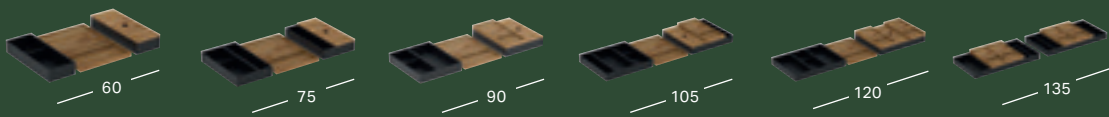

GEBERIT-LAATIKONJAKAJASARJA YLÄLAATIKKON

Leveys	Väri	Tuotenumero	LVI-numero	Sh, €, alv 25,5%
60 cm	bambu/harmaa	502.349.00.1	6018754	71.00
75 cm	bambu/harmaa	502.350.00.1	6018755	85.20
90 cm	bambu/harmaa	502.351.00.1	6018756	102.22
105 cm	bambu/harmaa	502.352.00.1	6018757	122.68
120 cm	bambu/harmaa	502.353.00.1	6018758	147.07
135 cm	bambu/harmaa	502.354.00.1	6018759	176.65