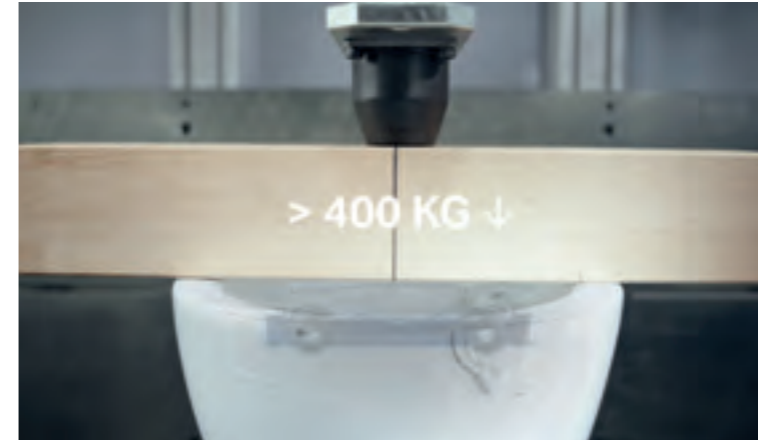

GEBERIT WC-RATKAISUT LAATU YHDISTÄÄ

Geberitillä käytämme kaiken asiantuntemuksemme tuotteidemme kehittämiseen ja testaamiseen. Asetamme vastuulliset valmistusprosessit etusijalle joka vaiheessa, valmistamme tuotteemme korkealaatuisista ja kestävästä materiaaleista. Toimitamme tuotteet eteenpäin vasta tarkkojen laatutarkastusten jälkeen. Tarjoammekin asiakkaillemme jopa 50 vuoden varaosien saatavuuden, jotta tuotteistamme voi nauttia huoletta pitkään. Geberit on nimi, johon voit luottaa.

TESTATTUA LAATUA: TARKASTI TESTATTU OMISSA LABORATORIOISSA

↑ **KERAMIIKAN LAADUNVALVONTA**
Geberitin keraamiset tuotteet käyvät läpi tiukan laadunvalvonnan tuotannon jälkeen ennen kuin ne lähetetään asiakkaillemme.

↑ **HYDRAULIIKAN ASIAANTUNTEMUS**
Geberitin saniteettitekniikan laboratorioissa huuhtelu- ja täyttövientit testataan, jotta ne voivat osoittaa maksimaalisen hydraulisen suorituskyvyn ja läpäistä pitkäaikaiset kestävyystestit.

↑ **KUORMITUSTESTI**
Geberitin keraamisten tuotteiden on läpäistävä tiukat kuormitustestit ja täytettävä luotettavasti kaikki asiaankuuluvat standardit.

→ **PAINIKETESTI**
Huuhtelupainikkeiden komponenttien on kestävä vähintään 200 000 painallusta, mikä vastaa noin 50 vuoden käyttöikää.

GEBERIT WC-RATKAISUJEN EDUT

VARAOSIEN SAATAVUUSTAKUU 50 VUOTTA

Geberit takaa 50 vuoden varaosien saatavuuden kaikille piiloasennussäiliöiden ja huuhtelupainikkeiden vaihdettavissa oleville mekaanisille osille pois lukien elektronisten tuotteiden erityistoiminnot (kuten hygieniahuuhtelutoiminto ja DuoFresh).