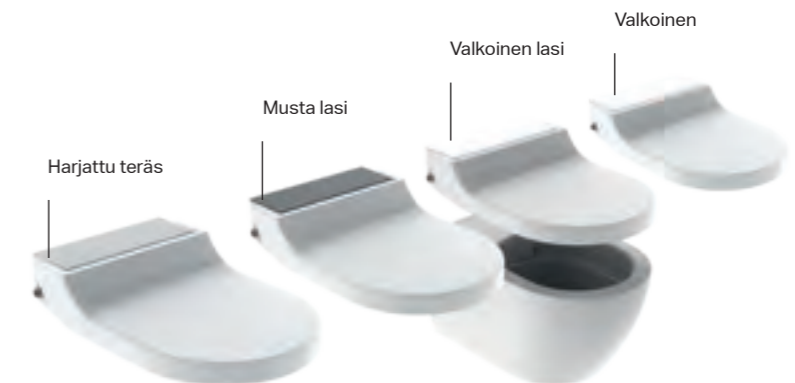

GEBERIT AQUACLEAN TUMA
COMFORTIN OMINAISUUDET

WhirlSpray-suihkutekniikka

Yksilöllisesti säädettävä suihkuvarren asento

Säädettävä suihkun lämpötila

Oskilloiva suihku

Wc-istuinkannen Soft Close -toiminto

Wc-istuinkannen Quick release -toiminto

Rimfree-wc-istuin

Kalkinpoistotoiminto

Energiansäästötoiminto

Geberit Home -sovellus

Sähköliitäntä vaaditaan

Kaukosäädin

Erillinen lady-suihku

Istuinrenkaan lämmitys

Lämminilmakuivain

Käyttäjä-ilmaisin

Hajunpoistotoiminto

Rimfree

KeraTect®

GEBERIT AQUACLEAN TUMA

Yllättävän monipuolinen Geberit AquaClean Tuma Comfort on perusmalli, joka sisältää lukuisia pesu-wc-istuintoimintoja houkuttelevaan hintaan. AquaClean Tuma on saatavissa wc-kokonaisuutena, johon kuuluu Rimfree-wc-istuin sekä piilotetut liitännät sähkölle ja vedelle, tai pesu-wc-kantena, joka voidaan yhdistää aiemmin asennettuun seinä-wc-istuimeen.