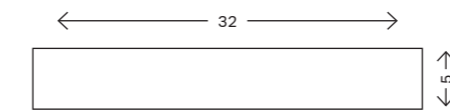

Koot cm

VÄRIVAIHTOEHDOT

- Valkoinen-alpine
- Mattamusta
- Kromi kiiltävä
- Harjattu teräs
- Jaloteräs, kiillotettu
- Voidaan laatoittaa mieltymysten mukaan