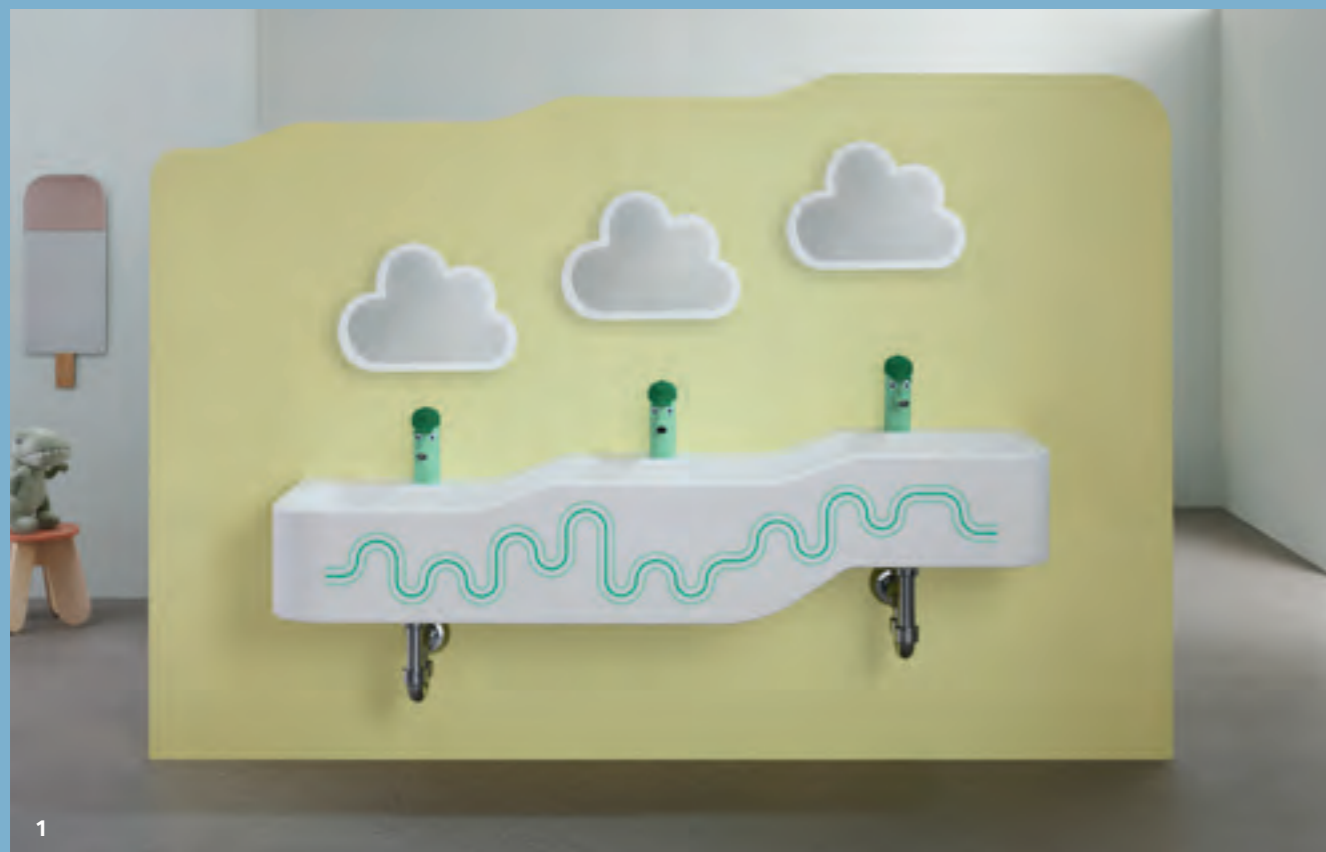

LAPSIYSTÄVÄLLISET KYLPYHUONEET KANNUSTAVAT LAPSIA LEIKKIMÄÄN JA OPPIMAAN

1

Päiväkotien, koulujen ja muiden lapsille suunnattujen kylpyhuoneiden suunnittelussa on olennaista ottaa huomioon hygienia, turvallisuus sekä siivouksen helppous. Hauskuuttakaan ei sovi unohtaa: parhaimmillaan lasten tarpeisiin sovitettujen kylpyhuonetilajien avulla edistää leikkisää lähestymistapaa henkilökohtaiseen terveyteen ja puhtauteen.