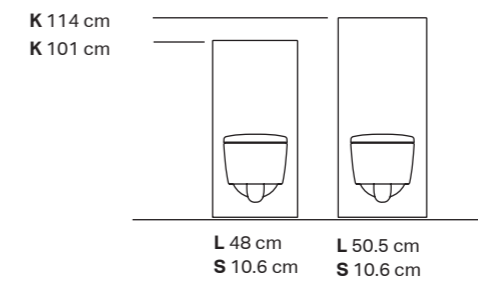

GEBERIT SANITEETTIMODUULIT MONOLITH

Geberit Monolith on täydellinen lisä nykyaikaiseen kylpyhuoneen suunnitteluun. Geberit Monolith -wc-huuhtelusäiliömoduuli yhdistää modernin huuhtelutekniikan ja tyylikkään muotoilun. Luotettava ja testattu Geberit-huuhtelutekniikka, joka on piilotettu tyylikkäästi houkuttelevien lasi- ja kivipintojen taakse, ja jonka sivupinnoitteet ovat valittavissa alumiinista tai mustasta kromatusta alumiinista.

← Geberit Monolith -saniteettimoduuli on saatavana kahdessa eri korkeudessa.