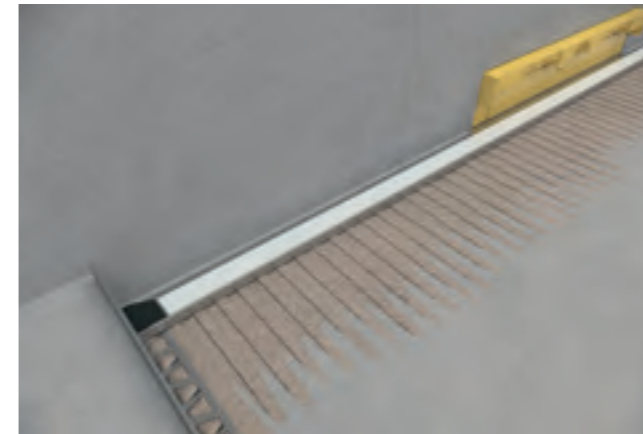

Yhtenäinen laatoitus lattiassa.

Mahdollistaa isojen laattojen käytön kylpyhuoneessa.

Eheä lattiapinta, mitä viemäri ei riko.

GEBERIT CLEANWALL -SEINÄKAIVO

Huomaamaton ja erittäin helppo
puhdistaa. ↓

Geberit CleanWall -seinäkaivo mahdollistaa suihkutilan pintojen ja viemäroinnin saumattoman ulkonäön. Lattiat voidaan suunnitella ilman viemäreitä, mikä tekee niistä ihanteellisia esteettömiin suihkutiloihin. Seinäkaivot ovat saatavana useissa eri väreissä, mikä mahdollistaa suunnittelun vapauden. Asennus on helppoa, koska kaikki veden syöttöön ja viemärointiin tarvittavat elementit sijaitsevat yhdellä asennustasolla.