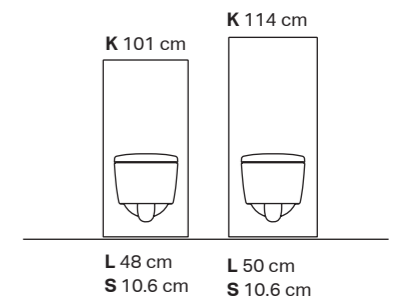

SIVUPANEELI

Harjattu alumiini

Valkoinen lasi, kiiltävä

Valkoinen lasi, satinoitu

Hiekanharmaa lasi, kiiltävä

Betoninharmaa

Harjattu alumiini musta

Musta lasi, kiiltävä

Musta lasi, satinoitu

Laava lasi, kiiltävä

Liuskekuviointu

Monolith Plus -wc-moduuli 114 cm ja lattiallaseisova Back-to-wall (BTW) -pesu-wc-istuin Geberit AquaClean Tuma.