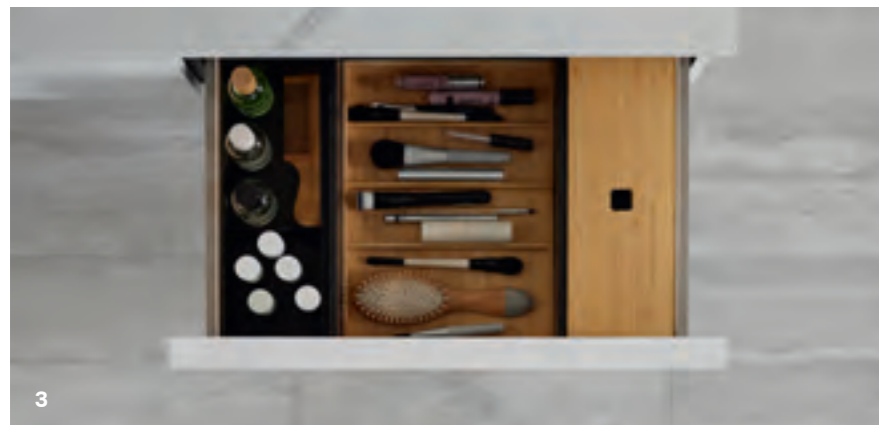

PUSH OPEN-AVAUSMEKANISMI
ILMAN VEDINTÄ

ALAKAAPPI PIILOTETUILLA
SISÄLAATIKOILLA JA VETIMILLÄ

ALAKAAPPI KAHDELLA
LAATIKOLLA JA VETIMELLÄ

MIX & MATCH VIIMEISTÄ YKSITYISKOHTAA MYÖTEN

Geberit Mix & Matchin avulla voit muokata pesupaikkasi viimeistä yksityiskohtaa myöten yksilölliseksi. Tutustu eri tuotevaihtoehtoihin sekä houkutteleviin muotoiluihin ja käytännöllisiin lisävarusteisiin!