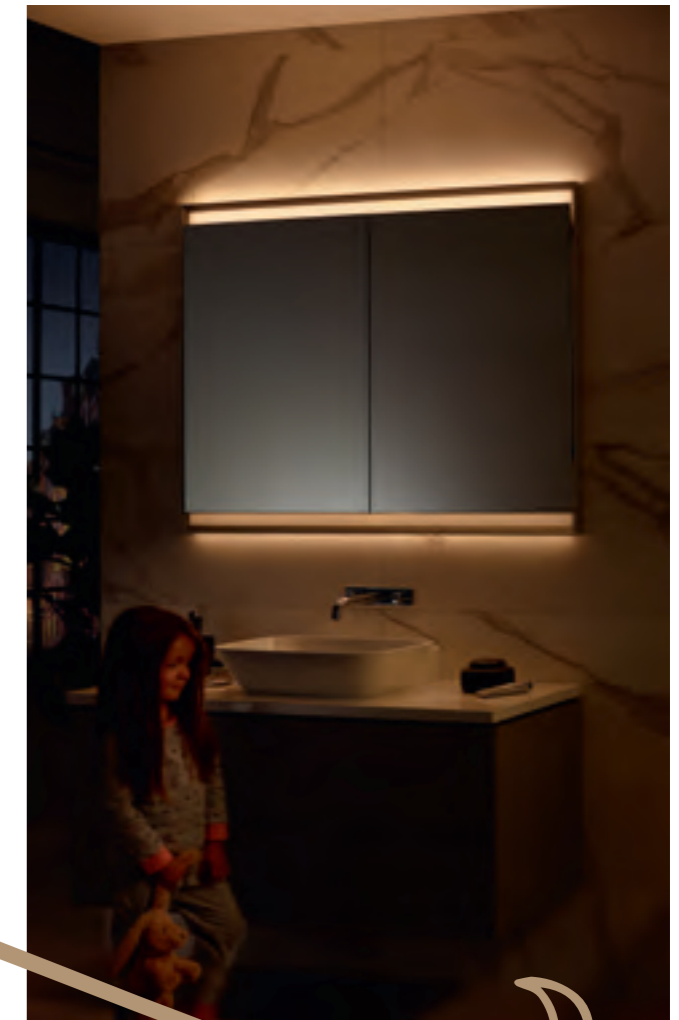

Himmeä mukavuusvalo yöllisiä käyntejä varten

Portaaton himmennys

Epäsuora, häikäisemätön valo

Portaattomasti säädettävät hyllyt

↓
MUKAVUUSVALO

on yökäyttöön tarkoitettu tunnelmallinen ja himmeä valo, joka auttaa saamaan nopeasti unen päästä kiinni.

↑
KYNTTILÄVALO

on hillitty valo hetkiin, jolloin kylpyhuonetta käytetään hyvinvoinnin ja rentoutumisen keitaana.

GEBERIT OPTION PEILIT

PYÖREÄT PEILIT

Geberit Option -tasopeili, pyöreä, suoralla ja epäsuoralla valaistuksella, portaattomasti himmennettävissä
L 50, 60, 75, 90 cm