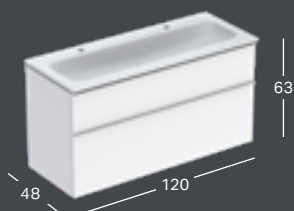

GEBERIT ICON -ALLASKAAPPIPAKETTI, SLIM RIM, KAKSI LAATIKKOA JA PESUALLASKYTKENTÄ, 120 CM

Leveys	Korkeus	Syvyys	Pesuallas Väri/pinta	Väri	Vedin	Hanareikä	Ylivuoto	Tuotenumero	LVI-numero	Sh, €, alv 25,5%
120 cm	63 cm	48 cm	Valkoinen	Valkoinen/kiiltolakattu	Valkoinen/jauhepinnoitettu matta	Vasen ja oikea	Ei ole	502.338.01.1	6018562	2257.31
120 cm	63 cm	48 cm	Valkoinen	Valkoinen/kiiltolakattu	Kromattu	Vasen ja oikea	Ei ole	502.338.01.2	6018563	2257.31
120 cm	63 cm	48 cm	Valkoinen	Valkoinen/lakattu matta	Valkoinen/jauhepinnoitettu matta	Vasen ja oikea	Ei ole	502.338.01.3*	6018564	2257.31
120 cm	63 cm	48 cm	Valkoinen	Laava/lakattu matta	Laava/jauhepinnoitettu matta	Vasen ja oikea	Ei ole	502.338.JK.1	6018565	2257.31
120 cm	63 cm	48 cm	Valkoinen	Hiekanharmaa/kiiltolakattu	Hiekanharmaa/jauhepinnoitettu matta	Vasen ja oikea	Ei ole	502.338.JL.1*	6018566	2257.31
120 cm	63 cm	48 cm	Valkoinen	Tammi/melamiini puukuvio	Laava/jauhepinnoitettu matta	Vasen ja oikea	Ei ole	502.338.JH.1	6018567	2257.31
120 cm	63 cm	48 cm	Valkoinen	Hikkoripuu/melamiini puukuvio	Laava/jauhepinnoitettu matta	Vasen ja oikea	Ei ole	502.338.JR.1*	6018568	2257.31
120 cm	63 cm	48 cm	Valkoinen, KeraTect	Valkoinen/kiiltolakattu	Valkoinen/jauhepinnoitettu matta	Vasen ja oikea	Ei ole	502.334.01.1	6018569	2333.15
120 cm	63 cm	48 cm	Valkoinen, KeraTect	Valkoinen/kiiltolakattu	Kromattu	Vasen ja oikea	Ei ole	502.334.01.2	6018570	2333.15
120 cm	63 cm	48 cm	Valkoinen, KeraTect	Valkoinen/lakattu matta	Valkoinen/jauhepinnoitettu matta	Vasen ja oikea	Ei ole	502.334.01.3*	6018571	2333.15
120 cm	63 cm	48 cm	Valkoinen, KeraTect	Laava/lakattu matta	Laava/jauhepinnoitettu matta	Vasen ja oikea	Ei ole	502.334.JK.1	6018572	2333.15
120 cm	63 cm	48 cm	Valkoinen, KeraTect	Hiekanharmaa/kiiltolakattu	Hiekanharmaa/jauhepinnoitettu matta	Vasen ja oikea	Ei ole	502.334.JL.1*	6018573	2333.15
120 cm	63 cm	48 cm	Valkoinen, KeraTect	Tammi/melamiini puukuvio	Laava/jauhepinnoitettu matta	Vasen ja oikea	Ei ole	502.334.JH.1	6018574	2333.15
120 cm	63 cm	48 cm	Valkoinen, KeraTect	Hikkoripuu/melamiini puukuvio	Laava/jauhepinnoitettu matta	Vasen ja oikea	Ei ole	502.334.JR.1	6018575	2333.15

* Valmistetaan tilauskohtaisesti, tarkista toimitusaika asiakaspalvelusta.