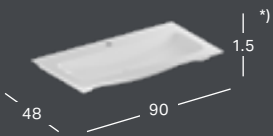

GEBERIT ICON -PESUALLAS

Leveys	Korkeus	Syvyys	Väri / pinta	Hanareikä	Ylivuoto	Tuotenumero	LVI-numero	Sh, €, alv 25,5%
90 cm	15.5 cm	48.5 cm	Valkoinen	Keskellä	Näkyvä	124090000	5619078	553.13
90 cm	15.5 cm	48.5 cm	Valkoinen, KeraTect	Keskellä	Näkyvä	124090600	5619088	630.61
90 cm	15.5 cm	48.5 cm	Valkoinen	Ei ole	Näkyvä	124093000	5619079	586.94
90 cm	15.5 cm	48.5 cm	Valkoinen, KeraTect	Ei ole	Näkyvä	124093600	5619089	664.45
90 cm	15.5 cm	48.5 cm	Valkoinen	Vasen ja oikea	Näkyvä	502.924.00.1	5619345	588.04

*) Pesualtaan reunan korkeus on merkitty piirrokseen.