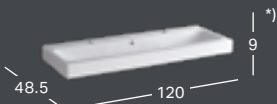

GEBERIT ICON, 120 CM

PESUALTAAT