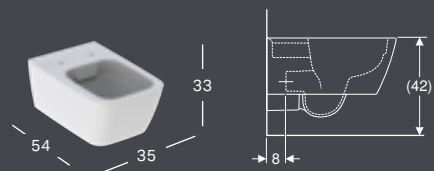

GEBERIT ICON -LATTIA-WC, BACK-TO-WALL, SULJETTU MUOTOILU, TURBOFLUSH, SISÄLTÄÄ WC-ISTUINKANNEN

Leveys	Korkeus	Syvyys	Väri / pinta	QuickRelease -pikakiinnityssarana	Soft Close -mekanismi	Tuotenumero	LVI-numero	Sh, €, alv 25,5%
35.5 cm	41 cm	56 cm	Valkoinen	Kyllä, lukittava	Kyllä	503.080.00.1	5658241	752.67
35.5 cm	41 cm	56 cm	Valkoinen, matta	Kyllä, lukittava	Kyllä	503.080.JT.1	5658242	994.05