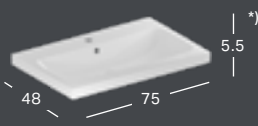

GEBERIT ICON -TASOALLAS

Leveys	Korkeus	Syvyys	Väri / pinta	Hanareikä	Ylivuoto	Tuotenumero	LVI-numero	Sh, €, alv 25,5%
75 cm	13 cm	48 cm	Valkoinen	Keskellä	Ei ole	501.844.00.1	5619179	451.35
75 cm	13 cm	48 cm	Valkoinen, KeraTect	Keskellä	Ei ole	501.844.00.2	5619180	528.69
75 cm	13 cm	48 cm	Valkoinen	Ei ole	Ei ole	501.844.00.3 **)	5619181	451.35
75 cm	13 cm	48 cm	Valkoinen, KeraTect	Ei ole	Ei ole	501.844.00.4 **)	5619182	528.69

*) Pesualtaan reunan korkeus on merkitty piirrokseen.

***) Valmistetaan tilauskohtaisesti, tarkista toimitusaika asiakaspalvelusta.