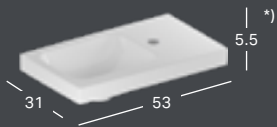

GEBERIT ICON LIGHT -PIENI PESUALLAS LASKUTASOLLA

Leveys	Korkeus	Syvyys	Väri / pinta	Hanareikä	Ylivuoto	Tuotenumero	LVI-numero	Sh, €, alv 25,5%
53 cm	13 cm	31 cm	Valkoinen	Oikea	Ei ole	501.832.00.1	5619063	248.60
53 cm	13 cm	31 cm	Valkoinen, KeraTect	Oikea	Ei ole	501.832.00.2	5619064	322.47
53 cm	13 cm	31 cm	Valkoinen	Ei ole	Ei ole	501.832.00.3 **)	5619065	248.60
53 cm	13 cm	31 cm	Valkoinen, KeraTect	Ei ole	Ei ole	501.832.00.4 **)	5619066	322.47
53 cm	13 cm	31 cm	Valkoinen	Vasen	Ei ole	501.833.00.1	5619067	248.60
53 cm	13 cm	31 cm	Valkoinen, KeraTect	Vasen	Ei ole	501.833.00.2	5619068	322.47
53 cm	13 cm	31 cm	Valkoinen	Ei ole	Ei ole	501.833.00.3 **)	5619069	248.60
53 cm	13 cm	31 cm	Valkoinen, KeraTect	Ei ole	Ei ole	501.833.00.4 **)	5619070	322.47

*) Pesualtaan reunan korkeus on merkitty piirrokseen.

***) Valmistetaan tilauskohtaisesti, tarkista toimitusaika asiakaspalvelusta.