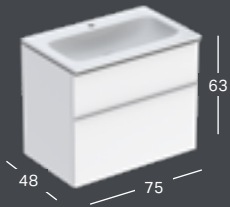

GEBERIT ICON -ALLASKAAPPIPAKETTI, SLIM RIM, KAKSI LAATIKKOA JA PESUALLASKYTKENTÄ, 75 CM

Leveys	Korkeus	Syvyys	Pesuallas Väri/pinta	Väri	Vedin	Hanareikä	Ylivuoto	Tuotenumero	LVI-numero	Sh, €, alv 25,5%
75 cm	63 cm	48 cm	Valkoinen	Valkoinen/kiiltolakattu	Valkoinen/jauhepinnoitettu matta	Keskellä	Ei ole	502.336.01.1	6018534	1362.50
75 cm	63 cm	48 cm	Valkoinen	Valkoinen/kiiltolakattu	Kromattu	Keskellä	Ei ole	502.336.01.2	6018535	1362.50
75 cm	63 cm	48 cm	Valkoinen	Valkoinen/lakattu matta	Valkoinen/jauhepinnoitettu matta	Keskellä	Ei ole	502.336.01.3*	6018536	1362.50
75 cm	63 cm	48 cm	Valkoinen	Laava/lakattu matta	Laava/jauhepinnoitettu matta	Keskellä	Ei ole	502.336.JK.1	6018537	1362.50
75 cm	63 cm	48 cm	Valkoinen	Hiekanharmaa/kiiltolakattu	Hiekanharmaa/jauhepinnoitettu matta	Keskellä	Ei ole	502.336.JL.1*	6018538	1362.50
75 cm	63 cm	48 cm	Valkoinen	Tammi/melamiini puukuvio	Laava/jauhepinnoitettu matta	Keskellä	Ei ole	502.336.JH.1	6018539	1362.50
75 cm	63 cm	48 cm	Valkoinen	Hikkoripuu/melamiini puukuvio	Laava/jauhepinnoitettu matta	Keskellä	Ei ole	502.336.JR.1*	6018540	1362.50
75 cm	63 cm	48 cm	Valkoinen, KeraTect	Valkoinen/kiiltolakattu	Valkoinen/jauhepinnoitettu matta	Keskellä	Ei ole	502.332.01.1	6018541	1429.86
75 cm	63 cm	48 cm	Valkoinen, KeraTect	Valkoinen/kiiltolakattu	Kromattu	Keskellä	Ei ole	502.332.01.2	6018542	1429.86
75 cm	63 cm	48 cm	Valkoinen, KeraTect	Valkoinen/lakattu matta	Valkoinen/jauhepinnoitettu matta	Keskellä	Ei ole	502.332.01.3	6018543	1429.86
75 cm	63 cm	48 cm	Valkoinen, KeraTect	Laava/lakattu matta	Laava/jauhepinnoitettu matta	Keskellä	Ei ole	502.332.JK.1	6018544	1429.86
75 cm	63 cm	48 cm	Valkoinen, KeraTect	Hiekanharmaa/kiiltolakattu	Hiekanharmaa/jauhepinnoitettu matta	Keskellä	Ei ole	502.332.JL.1*	6018545	1429.86
75 cm	63 cm	48 cm	Valkoinen, KeraTect	Tammi/melamiini puukuvio	Laava/jauhepinnoitettu matta	Keskellä	Ei ole	502.332.JH.1	6018546	1429.86
75 cm	63 cm	48 cm	Valkoinen, KeraTect	Hikkoripuu/melamiini puukuvio	Laava/jauhepinnoitettu matta	Keskellä	Ei ole	502.332.JR.1*	6018547	1429.86

* Valmistetaan tilauskohtaisesti, tarkista toimitusaika asiakaspalvelusta.