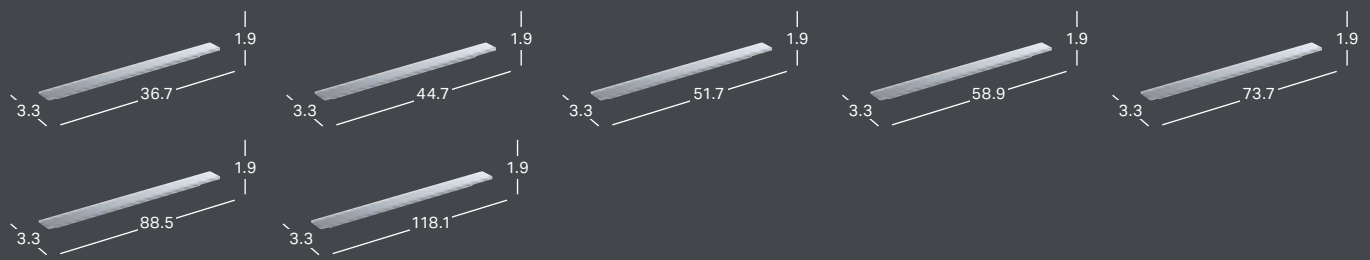

GEBERIT-VEDIN

Leveys	Korkeus	Syvyys	Väri / pinta	Tuotenumero	LVI-numero	Sh, €, alv 25,5%
36.7 cm	1.9 cm	3.3 cm	Kromattu	502.356.00.1	6018760	28.84
36.7 cm	1.9 cm	3.3 cm	Valkoinen, Jauhemaalattu, matta	502.356.01.1	6018761	18.02
36.7 cm	1.9 cm	3.3 cm	Musta matta, Jauhemaalattu, matta	502.356.14.1	6018801	18.02
36.7 cm	1.9 cm	3.3 cm	Laava, Jauhemaalattu, matta	502.356.JK.1	6018762	18.02
36.7 cm	1.9 cm	3.3 cm	Hiekanharmaa, Jauhemaalattu, matta	502.356.JL.1	6018763	18.02
44.7 cm	1.9 cm	3.3 cm	Kromattu	502.357.00.1	6018764	31.71
44.7 cm	1.9 cm	3.3 cm	Valkoinen, Jauhemaalattu, matta	502.357.01.1	6018765	19.80
44.7 cm	1.9 cm	3.3 cm	Musta matta, Jauhemaalattu, matta	502.357.14.1	6018802	19.79
44.7 cm	1.9 cm	3.3 cm	Laava, Jauhemaalattu, matta	502.357.JK.1	6018766	19.80
44.7 cm	1.9 cm	3.3 cm	Hiekanharmaa, Jauhemaalattu, matta	502.357.JL.1	6018767	19.80
51.7 cm	1.9 cm	3.3 cm	Kromattu	502.358.00.1	6018768	34.60
51.7 cm	1.9 cm	3.3 cm	Valkoinen, Jauhemaalattu, matta	502.358.01.1	6018769	21.65
51.7 cm	1.9 cm	3.3 cm	Musta matta, Jauhemaalattu, matta	502.358.14.1	6018803	21.61
51.7 cm	1.9 cm	3.3 cm	Laava, Jauhemaalattu, matta	502.358.JK.1	6018770	21.65
51.7 cm	1.9 cm	3.3 cm	Hiekanharmaa, Jauhemaalattu, matta	502.358.JL.1	6018771	21.65
58.9 cm	1.9 cm	3.3 cm	Kromattu	502.359.00.1	6018772	40.37
58.9 cm	1.9 cm	3.3 cm	Valkoinen, Jauhemaalattu, matta	502.359.01.1	6018773	25.24
58.9 cm	1.9 cm	3.3 cm	Musta matta, Jauhemaalattu, matta	502.359.14.1	6018804	25.24
58.9 cm	1.9 cm	3.3 cm	Laava, Jauhemaalattu, matta	502.359.JK.1	6018774	25.24
58.9 cm	1.9 cm	3.3 cm	Hiekanharmaa, Jauhemaalattu, matta	502.359.JL.1	6018775	25.24
73.7 cm	1.9 cm	3.3 cm	Kromattu	502.360.00.1	6018776	51.89
73.7 cm	1.9 cm	3.3 cm	Valkoinen, Jauhemaalattu, matta	502.360.01.1	6018777	32.42
73.7 cm	1.9 cm	3.3 cm	Musta matta, Jauhemaalattu, matta	502.360.14.1	6018805	32.40
73.7 cm	1.9 cm	3.3 cm	Laava, Jauhemaalattu, matta	502.360.JK.1	6018778	32.42
73.7 cm	1.9 cm	3.3 cm	Hiekanharmaa, Jauhemaalattu, matta	502.360.JL.1	6018779	32.42
88.5 cm	1.9 cm	3.3 cm	Kromattu	502.361.00.1	6018780	60.55
88.5 cm	1.9 cm	3.3 cm	Valkoinen, Jauhemaalattu, matta	502.361.01.1	6018781	37.86
88.5 cm	1.9 cm	3.3 cm	Musta matta, Jauhemaalattu, matta	502.361.14.1	6018806	37.84
88.5 cm	1.9 cm	3.3 cm	Laava, Jauhemaalattu, matta	502.361.JK.1	6018782	37.86
88.5 cm	1.9 cm	3.3 cm	Hiekanharmaa, Jauhemaalattu, matta	502.361.JL.1	6018783	37.86
118.1 cm	1.9 cm	3.3 cm	Kromattu	502.362.00.1	6018784	72.09
118.1 cm	1.9 cm	3.3 cm	Valkoinen, Jauhemaalattu, matta	502.362.01.1	6018785	45.07
118.1 cm	1.9 cm	3.3 cm	Musta matta, Jauhemaalattu, matta	502.362.14.1	6018807	45.00
118.1 cm	1.9 cm	3.3 cm	Laava, Jauhemaalattu, matta	502.362.JK.1	6018786	45.07
118.1 cm	1.9 cm	3.3 cm	Hiekanharmaa, Jauhemaalattu, matta	502.362.JL.1	6018787	45.07