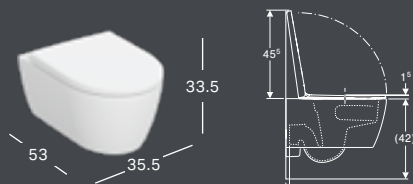

GEBERIT ICON -SEINÄ-WC, SULJETTU MUOTOILU, TURBOFLUSH, SISÄLTÄÄ WC-ISTUINKANNEN

UUTTA

Leveys	Korkeus	Syvyys	Väri / pinta	QuickRelease -pikakiinnityssarana	Soft Close -mekanismi	Tuotenumero	LVI-numero	Sh, €, alv 25,5%
35.5 cm	33.5 cm	53 cm	Valkoinen, matta	Kyllä, lukittava	Kyllä	503.046.JT.1	5658226	974.38