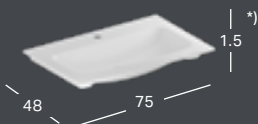

* Valmistetaan tilauskohtaisesti, tarkista toimitusaika asiakaspalvelusta

GEBERIT ICON, 75 CM

PESUALTAAT

MIX & MATCH

GEBERIT ICON -PESUALLAS

Leveys	Korkeus	Syvyys	Väri / pinta	Hanareikä	Ylivuoto	Tuotenumero	LVI-numero	Sh, €, alv 25,5%
75 cm	15.5 cm	48.5 cm	Valkoinen	Keskellä	Näkyvä	124075000	5619076	402.57
75 cm	15.5 cm	48.5 cm	Valkoinen, KeraTect	Keskellä	Näkyvä	124075600	5619086	480.05
75 cm	15.5 cm	48.5 cm	Valkoinen	Ei ole	Näkyvä	124078000	5619077	430.16
75 cm	15.5 cm	48.5 cm	Valkoinen, KeraTect	Ei ole	Näkyvä	124078600	5619087	507.63

*) Pesualtaan reunan korkeus on merkitty piirrokseen.

MIX & MATCH

GEBERIT ICON -TASOALLAS

Leveys	Korkeus	Syvyys	Väri / pinta	Hanareikä	Ylivuoto	Tuotenumero	LVI-numero	Sh, €, alv 25,5%
75 cm	13 cm	48 cm	Valkoinen	Keskellä	Ei ole	501.844.00.1	5619179	451.35
75 cm	13 cm	48 cm	Valkoinen, KeraTect	Keskellä	Ei ole	501.844.00.2	5619180	528.69
75 cm	13 cm	48 cm	Valkoinen	Ei ole	Ei ole	501.844.00.3 **)	5619181	451.35
75 cm	13 cm	48 cm	Valkoinen, KeraTect	Ei ole	Ei ole	501.844.00.4 **)	5619182	528.69