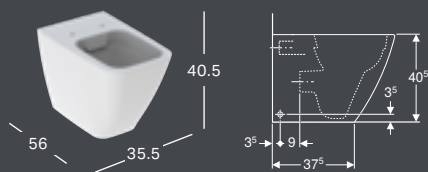

GEBERIT ICON SQUARE LATTIA-WC, BACK-TO-WALL, SULJETTU MUOTOILU, RIMFREE

Leveys	Korkeus	Syvyys	Väri / pinta	Tuotenumero	LVI-numero	Sh, €, alv 25,5%
35.5 cm	40.5 cm	56 cm	Valkoinen	211910000	5658178	536.86
35.5 cm	40.5 cm	56 cm	Valkoinen, KeraTect	211910600	5658179	612.16