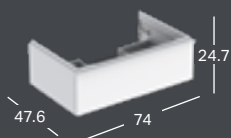

PESUALTAIDEN ALAKAAPIT

GEBERIT ICON -ALAKAAPPI PESUALTAALLE, YHDELLÄ LAATIKOLLA

Leveys	Korkeus	Syvyys	Väri / pinta	Vedin	Tuotenumero	LVI-numero	Sh, €, alv 25,5%
74 cm	24.7 cm	47.6 cm	Valkoinen/kiiltolakattu	Valkoinen/jauhepinnoitettu matta	502.311.01.1	6018604	656.28
74 cm	24.7 cm	47.6 cm	Valkoinen/kiiltolakattu	Kromattu	502.311.01.2	6018605	656.28
74 cm	24.7 cm	47.6 cm	Valkoinen/lakattu matta	Valkoinen/jauhepinnoitettu matta	502.311.01.3*	6018606	656.28
74 cm	24.7 cm	47.6 cm	Laava/lakattu matta	Laava/jauhepinnoitettu matta	502.311.JK.1	6018607	656.28
74 cm	24.7 cm	47.6 cm	Hiekanharmaa/kiiltolakattu	Hiekanharmaa/jauhepinnoitettu matta	502.311.JL.1*	6018608	656.28
74 cm	24.7 cm	47.6 cm	Tammi/melamiini puukuvio	Laava/jauhepinnoitettu matta	502.311.JH.1	6018609	656.28
74 cm	24.7 cm	47.6 cm	Hikkoripuu/melamiini puukuvio	Laava/jauhepinnoitettu matta	502.311.JR.1*	6018610	656.28

* Valmistetaan tilauskohtaisesti, tarkista toimitusaika asiakaspalvelusta.