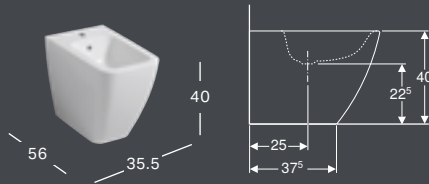

GEBERIT ICON SQUARE -LATTIA-BIDEE, BACK-TO-WALL, SULJETTU MUOTOILU

Leveys	Korkeus	Syvyys	Väri / pinta	Ylivuoto	Tuotenumero	LVI-numero	Sh, €, alv 25,5%
35.5 cm	40 cm	56 cm	Valkoinen	Näkyvä	231950000	5671261	339.75
35.5 cm	40 cm	56 cm	Valkoinen, KeraTect	Näkyvä	231950600	5671262	408.64