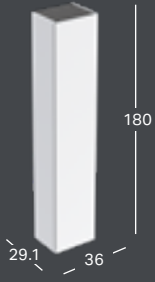

MIX & MATCH -VALIKOIMA

Valikoimaan kuuluu kylpyhuonekalustesarjat ONE, Acanto ja iCon, joiden pesualtaita, kylpyhuonekalusteita ja tarvikkeita voidaan yhdistellä modulaarisesti yhteen.

GEBERIT-KORKEA KAAPPI, YHDELLÄ OVELLA

Leveys	Korkeus	Syvyys	Väri / pinta	Tuotenumero	LVI-numero	Sh, €, alv 25,5%
36 cm	180 cm	29.1 cm	Valkoinen/kiiltolakattu	502.316.01.1	6018681	993.80
36 cm	180 cm	29.1 cm	Valkoinen/kiiltolakattu, etuosa: Valkoinen/kiiltävä lasi	502.316.01.2	6019344	1056.89
36 cm	180 cm	29.1 cm	Valkoinen/lakattu matta	502.316.01.3 *)	6018682	993.80
36 cm	180 cm	29.1 cm	Tammi/melamiini puukuvio	502.316.JH.1	6018685	993.80
36 cm	180 cm	29.1 cm	Laava/lakattu matta	502.316.JK.1	6018683	993.80
36 cm	180 cm	29.1 cm	Laava/lakattu mattu, Etuosa: Laava/kiiltävä lasi	502.316.JK.2	6019349	1056.89
36 cm	180 cm	29.1 cm	Hikkoripuu/melamiini puukuvio	502.316.JR.1 *)	6018686	993.80
36 cm	180 cm	29.1 cm	Greige/lakattu matta	505.083.00.7 *)	6019192	969.88
36 cm	180 cm	29.1 cm	Musta/lakattu matta	505.083.00.8 *)	6019189	969.88
36 cm	180 cm	29.1 cm	Hiekanharmaa/kiiltolakattu	502.316.JL.1 *)	6018684	969.88

*) Valmistetaan tilauskohtaisesti, tarkista toimitusaika asiakaspalvelusta.