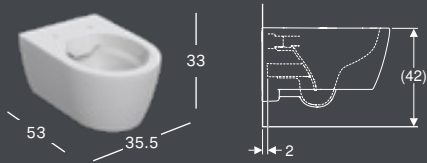

GEBERIT ICON -SEINÄ-WC, SULJETTU MUOTOILU, RIMFREE

Leveys	Korkeus	Syvyys	Väri / pinta	Tuotenumero	LVI-numero	Sh, €, alv 25,5%
35.5 cm	33 cm	53 cm	Valkoinen	501.661.00.1	5658168	481.29
35.5 cm	33 cm	53 cm	Valkoinen, KeraTect	501.661.00.8	5658169	558.50