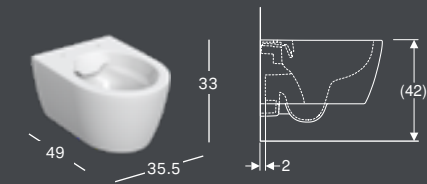

GEBERIT ICON -SEINÄ-WC, COMPACT, SULJETTU MUOTOILU, RIMFREE

Leveys	Korkeus	Syvyys	Väri / pinta	Tuotenumero	LVI-numero	Sh, €, alv 25,5%
35.5 cm	33 cm	49 cm	Valkoinen	502.380.00.1	5658214	524.04
35.5 cm	33 cm	49 cm	Valkoinen, KeraTect	502.380.00.8	5658215	599.86