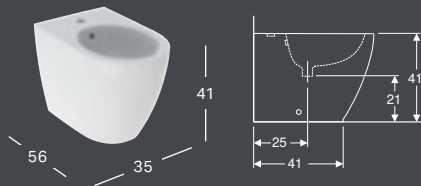

GEBERIT ICON-LATTIABIDEE, BACK-TO-WALL, SULJETTU MUOTOILU

Leveys	Korkeus	Syvyys	Väri / pinta	Ylivuoto	Tuotenumero	LVI-numero	Sh, €, alv 25,5%
35 cm	41 cm	56 cm	Valkoinen	Näkyvä	502.384.00.1	5671269	300.96
35 cm	41 cm	56 cm	Valkoinen, KeraTect	Näkyvä	502.384.00.8	5671270	375.35
35 cm	41 cm	56 cm	Valkoinen, matta	Näkyvä	502.384.JT.1	5671271	467.96