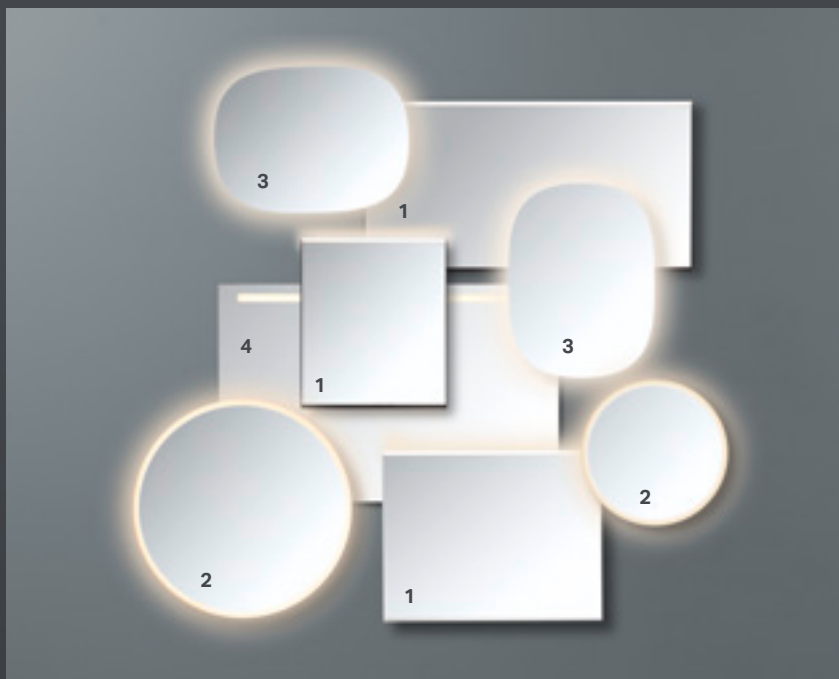

LAAJA VALIKOIMA PEILEJÄ

GEBERIT OPTION -PEILIT JA
PEILIKAAPIT VALAISTUKSELLA.

↑

Pyöreät, pehmeät muodot luovat luonnollisen ja ajattoman ilmeen kylpyhuoneeseen. Geberitin laajennettu peilimallisto sisältää nyt peilit valaistuksella neljässä eri halkaisijassa 50, 70, 75 ja 90 cm.

LAAJENNETTU VALIKOIMA TARJOAA ENEMMÄN VALINNANVARAA

Kylpyhuoneiden sisustukselle ja toiminnolle asetetut vaatimukset ovat hyvin erilaisia ja yksilöllisiä. Tämän vuoksi Geberit on laajentanut peilivalikoimaansa valaistuilla peileillä, jotka sopivat erilaisiin kylpyhuoneisiin ja budjetteihin. Geberit Option -sarjaan on lisätty 22 uutta peiliä. Tämä tarkoittaa, että asiakas voi valita jopa 40 erilaisesta peilistä valaistuksella.

Ovaalin ja pyöreän muotoiset peilit olemassa olevien neliön muotoisten lisäksi, tarjoavat uudenlaisia sisustusvaihtoehtoja kylpyhuoneeseen. Lisäksi Geberitin Option Plus Square -peili on myös saatavissa mustalla reunalla alumiiniversion lisäksi. Valaistujen peilien laaja valikoima eri kokoja ja muotoja tarjoaa monipuoliset mahdollisuudet sisustaa eri mallisia ja kokoisia kylpyhuoneita.

GEBERIT OPTION -TUOTESARJA SISÄLTÄÄ NELJÄ PEILIMALLIA:

1. Laadukas **Geberit Option Plus Square** takaa erinomaisen mukavuuden
2. **Geberit Option Round** pyöreää muotoilua arvostavalle käyttäjälle
3. **Geberit Option Oval** todellista suunnittelun vapautta
4. Käytännöllinen **Geberit Option Basic Square** monen kokosiin kylpyhuoneisiin