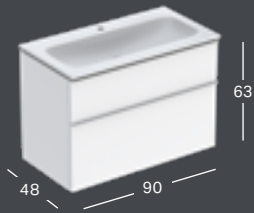

GEBERIT ICON -ALLASKAAPPIPAKETTI, SLIM RIM, KAKSI LAATIKKOA JA PESUALLASKYTKENTÄ, 90 CM

Leveys	Korkeus	Syvyys	Pesuallas Väri/pinta	Väri	Vedin	Hanareikä	Ylivuoto	Tuotenumero	LVI-numero	Sh, €, alv 25,5%
90 cm	63 cm	48 cm	Valkoinen	Valkoinen/kiiltolakattu	Valkoinen/jauhepinnoitettu matta	Keskellä	Ei ole	502.337.01.1	6018548	1663.38
90 cm	63 cm	48 cm	Valkoinen	Valkoinen/kiiltolakattu	Kromattu	Keskellä	Ei ole	502.337.01.2	6018549	1663.38
90 cm	63 cm	48 cm	Valkoinen	Valkoinen/lakattu matta	Valkoinen/jauhepinnoitettu matta	Keskellä	Ei ole	502.337.01.3*	6018550	1663.38
90 cm	63 cm	48 cm	Valkoinen	Laava/lakattu matta	Laava/jauhepinnoitettu matta	Keskellä	Ei ole	502.337.JK.1	6018551	1663.38
90 cm	63 cm	48 cm	Valkoinen	Hiekanharmaa/kiiltolakattu	Hiekanharmaa/jauhepinnoitettu matta	Keskellä	Ei ole	502.337.JL.1*	6018552	1663.38
90 cm	63 cm	48 cm	Valkoinen	Tammi/melamiini puukuvio	Laava/jauhepinnoitettu matta	Keskellä	Ei ole	502.337.JH.1	6018553	1663.38
90 cm	63 cm	48 cm	Valkoinen	Hikkoripuu/melamiini puukuvio	Laava/jauhepinnoitettu matta	Keskellä	Ei ole	502.337.JR.1*	6018554	1663.38
90 cm	63 cm	48 cm	Valkoinen/KeraTect	Valkoinen/kiiltolakattu	Valkoinen/jauhepinnoitettu matta	Keskellä	Ei ole	502.333.01.1	6018555	1739.19
90 cm	63 cm	48 cm	Valkoinen/KeraTect	Valkoinen/kiiltolakattu	Kromattu	Keskellä	Ei ole	502.333.01.2	6018556	1739.19
90 cm	63 cm	48 cm	Valkoinen/KeraTect	Valkoinen/lakattu matta	Valkoinen/jauhepinnoitettu matta	Keskellä	Ei ole	502.333.01.3*	6018557	1739.19
90 cm	63 cm	48 cm	Valkoinen/KeraTect	Laava/lakattu matta	Laava/jauhepinnoitettu matta	Keskellä	Ei ole	502.333.JK.1	6018558	1739.19
90 cm	63 cm	48 cm	Valkoinen/KeraTect	Hiekanharmaa/kiiltolakattu	Hiekanharmaa/jauhepinnoitettu matta	Keskellä	Ei ole	502.333.JL.1*	6018559	1739.19
90 cm	63 cm	48 cm	Valkoinen/KeraTect	Tammi/melamiini puukuvio	Laava/jauhepinnoitettu matta	Keskellä	Ei ole	502.333.JH.1	6018560	1739.19
90 cm	63 cm	48 cm	Valkoinen/KeraTect	Hikkoripuu/melamiini puukuvio	Laava/jauhepinnoitettu matta	Keskellä	Ei ole	502.333.JR.1*	6018561	1739.19

* Valmistetaan tilauskohtaisesti, tarkista toimitusaika asiakaspalvelusta.