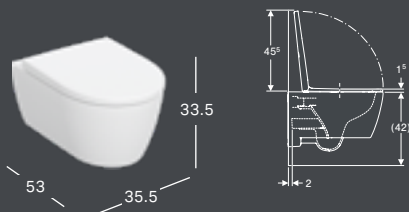

GEBERIT ICON -SEINÄ-WC, SULJETTU MUOTOILU, RIMFREE, SISÄLTÄÄ WC-ISTUINKANNEN

UUTTA

Leveys	Korkeus	Syvyys	Väri / pinta	QuickRelease -pikakiinnityssarana	Soft Close -mekanismi	Tuotenumero	LVI-numero	Sh, €, alv 25,5%
35.5 cm	33.5 cm	53 cm	Valkoinen	Kyllä, lukittava	Kyllä	501.664.00.1	5658249	702.07
35.5 cm	33.5 cm	53 cm	Valkoinen, KeraTect	Kyllä, lukittava	Kyllä	501.664.00.8	5658250	780.50