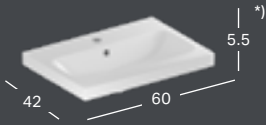

GEBERIT ICON LIGHT -PESUALLAS, COMPACT

Leveys	Korkeus	Syvyys	Väri / pinta	Hanareikä	Ylivuoto	Tuotenumero	LVI-numero	Sh, €, alv 25,5%
60 cm	15.5 cm	42 cm	Valkoinen	Keskellä	Näkyvä	501.841.00.1	5619149	268.86
60 cm	15.5 cm	42 cm	Valkoinen, KeraTect	Keskellä	Näkyvä	501.841.00.2	5619150	353.91
60 cm	15.5 cm	42 cm	Valkoinen	Ei ole	Näkyvä	501.841.00.3 **)	5619151	268.86
60 cm	15.5 cm	42 cm	Valkoinen, KeraTect	Ei ole	Näkyvä	501.841.00.4 **)	5619152	353.91
60 cm	15.5 cm	42 cm	Valkoinen	Keskellä	Ei ole	501.841.00.5 **)	5619153	268.86
60 cm	15.5 cm	42 cm	Valkoinen, KeraTect	Keskellä	Ei ole	501.841.00.6 **)	5619154	353.91
60 cm	15.5 cm	42 cm	Valkoinen	Ei ole	Ei ole	501.841.00.7 **)	5619155	268.86
60 cm	15.5 cm	42 cm	Valkoinen, KeraTect	Ei ole	Ei ole	501.841.00.8 **)	5619156	353.91

*) Pesualtaan reunan korkeus on merkitty piirrokseen.

***) Valmistetaan tilauskohtaisesti, tarkista toimitusaika asiakaspalvelusta.