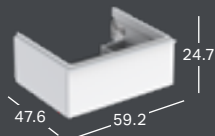

GEBERIT ICON, 60 CM

PESUALTAIDEN ALAKAAPIT