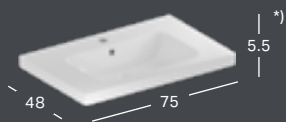

MIX & MATCH

GEBERIT ICON LIGHT-PESUALLAS LASKUTASOLLA

Leveys	Korkeus	Syvyys	Väri / pinta	Hanareikä	Ylivuoto	Tuotenumero	LVI-numero	Sh, €, alv 25,5%
75 cm	15.5 cm	48 cm	Valkoinen	Keskellä	Näkyvä	501.839.00.1	5619133	454.47
75 cm	15.5 cm	48 cm	Valkoinen, KeraTect	Keskellä	Näkyvä	501.839.00.2	5619134	531.94
75 cm	15.5 cm	48 cm	Valkoinen	Ei ole	Näkyvä	501.839.00.3 **)	5619135	454.47
75 cm	15.5 cm	48 cm	Valkoinen, KeraTect	Ei ole	Näkyvä	501.839.00.4 **)	5619136	531.94
75 cm	15.5 cm	48 cm	Valkoinen	Keskellä	Ei ole	501.839.00.5 **)	5619137	454.47
75 cm	15.5 cm	48 cm	Valkoinen, KeraTect	Keskellä	Ei ole	501.839.00.6 **)	5619138	531.94
75 cm	15.5 cm	48 cm	Valkoinen	Ei ole	Ei ole	501.839.00.7 **)	5619139	454.47
75 cm	15.5 cm	48 cm	Valkoinen, KeraTect	Ei ole	Ei ole	501.839.00.8 **)	5619140	531.94

*) Pesualtaan reunan korkeus on merkitty piirrokseen.

***) Valmistetaan tilauskohtaisesti, tarkista toimitusaika asiakaspalvelusta.

GEBERIT ICON LIGHT -PESUALLAS, TASON PÄÄLLE ASENNETTAVA

Leveys	Korkeus	Syvyys	Väri / pinta	Hanareikä	Ylivuoto	Tuotenumero	LVI-numero	Sh, €, alv 25,5%
75 cm	15.5 cm	48 cm	Valkoinen	Keskellä	Näkyvä	501.848.00.1	5619207	447.76
75 cm	15.5 cm	48 cm	Valkoinen, KeraTect	Keskellä	Näkyvä	501.848.00.2	5619208	523.76
75 cm	15.5 cm	48 cm	Valkoinen	Ei ole	Näkyvä	501.848.00.3 **)	5619209	447.76
75 cm	15.5 cm	48 cm	Valkoinen, KeraTect	Ei ole	Näkyvä	501.848.00.4 **)	5619210	523.76
75 cm	15.5 cm	48 cm	Valkoinen	Keskellä	Ei ole	501.848.00.5 **)	5619211	447.76
75 cm	15.5 cm	48 cm	Valkoinen, KeraTect	Keskellä	Ei ole	501.848.00.6 **)	5619212	523.76
75 cm	15.5 cm	48 cm	Valkoinen	Ei ole	Ei ole	501.848.00.7 **)	5619213	447.76
75 cm	15.5 cm	48 cm	Valkoinen, KeraTect	Ei ole	Ei ole	501.848.00.8 **)	5619214	523.76

*) Pesualtaan reunan korkeus on merkitty piirrokseen.