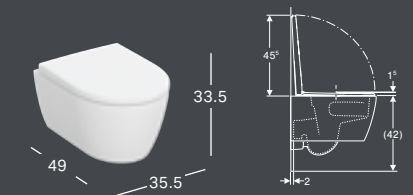

GEBERIT ICON -SEINÄ-WC, COMPACT, SULJETTU MUOTOILU, TURBOFLUSH, SISÄLTÄÄ WC-ISTUINKANNEN

UUTTA

Leveys	Korkeus	Syvyys	Väri / pinta	QuickRelease -pikakiinnityssarana	Soft Close -mekanismi	Tuotenumero	LVI-numero	Sh, €, alv 25,5%
35.5 cm	33.5 cm	49 cm	Valkoinen, matta	Kyllä, lukittava	Kyllä	503.049.JT.1	5658229	1000.76