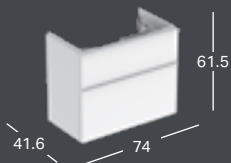

GEBERIT ICON -ALAKAAPPI PESUALTAALLE, KAHDELLA LAATIKOLLA, COMPACT

Leveys	Korkeus	Syvyys	Väri / pinta	Vedin	Tuotenumero	LVI-numero	Sh, €, alv 25,5%
74 cm	61.5 cm	41.6 cm	Valkoinen/kiiltolakattu	Valkoinen/jauhepinnoitettu matta	502.308.01.1	6018660	920.04
74 cm	61.5 cm	41.6 cm	Valkoinen/kiiltolakattu	Kromattu	502.308.01.2	6018661	920.04
74 cm	61.5 cm	41.6 cm	Valkoinen/lakattu matta	Valkoinen/jauhepinnoitettu matta	502.308.01.3*	6018662	920.04
74 cm	61.5 cm	41.6 cm	Laava/lakattu matta	Laava/jauhepinnoitettu matta	502.308.JK.1	6018663	920.04
74 cm	61.5 cm	41.6 cm	Hiekanharmaa/kiiltolakattu	Hiekanharmaa/jauhepinnoitettu matta	502.308.JL.1*	6018664	920.04
74 cm	61.5 cm	41.6 cm	Tammi/melamiini puukuvio	Laava/jauhepinnoitettu matta	502.308.JH.1	6018665	920.04
74 cm	61.5 cm	41.6 cm	Hikkoripuu/melamiini puukuvio	Laava/jauhepinnoitettu matta	502.308.JR.1*	6018666	920.04

* Valmistetaan tilauskohtaisesti, tarkista toimitusaika asiakaspalvelusta.