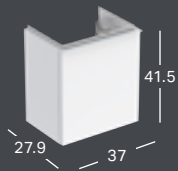

PESUALTAIDEN ALAKAAPIT

GEBERIT ICON -ALAKAAPPI PIENELLE PESUALTAALLE, YHDELLÄ OVELLA

Leveys	Korkeus	Syvyys	Väri / pinta	Vedin	Ovi	Tuotenumero	LVI-numero	Sh, €, alv 25,5%
37 cm	41.5 cm	27.9 cm	Valkoinen/kiiltolakattu	Valkoinen/ jauhepinnoitettu matta	Kiinnityspuoli oikea	502.300.01.1	6018576	503.54
37 cm	41.5 cm	27.9 cm	Valkoinen/kiiltolakattu	Kromattu	Kiinnityspuoli oikea	502.300.01.2	6018577	503.54
37 cm	41.5 cm	27.9 cm	Valkoinen/lakattu matta	Valkoinen/ jauhepinnoitettu matta	Kiinnityspuoli oikea	502.300.01.3*	6018578	503.54
37 cm	41.5 cm	27.9 cm	Laava/lakattu matta	Laava/jauhepinnoitettu matta	Kiinnityspuoli oikea	502.300.JK.1	6018579	503.54
37 cm	41.5 cm	27.9 cm	Hiekanharmaa/ kiiltolakattu	Hiekanharmaa/ jauhepinnoitettu matta	Kiinnityspuoli oikea	502.300.JL.1*	6018580	503.54
37 cm	41.5 cm	27.9 cm	Tammi/melamiini puukuvio	Laava/jauhepinnoitettu matta	Kiinnityspuoli oikea	502.300.JH.1	6018581	503.54
37 cm	41.5 cm	27.9 cm	Hikkoripuu/melamiini puukuvio	Laava/jauhepinnoitettu matta	Kiinnityspuoli oikea	502.300.JR.1*	6018582	503.54
37 cm	41.5 cm	27.9 cm	Valkoinen, Pinnoitettu, korkeakiilto	Valkoinen/ jauhepinnoitettu matta	Kiinnityspuoli vasen	502.301.01.1	6018583	503.54
37 cm	41.5 cm	27.9 cm	Valkoinen/kiiltolakattu	Kromattu	Kiinnityspuoli vasen	502.301.01.2	6018584	503.54
37 cm	41.5 cm	27.9 cm	Valkoinen/lakattu matta	Valkoinen/ jauhepinnoitettu matta	Kiinnityspuoli vasen	502.301.01.3*	6018585	503.54
37 cm	41.5 cm	27.9 cm	Laava/lakattu matta	Laava/jauhepinnoitettu matta	Kiinnityspuoli vasen	502.301.JK.1	6018586	503.54
37 cm	41.5 cm	27.9 cm	Hiekanharmaa/ kiiltolakattu	Hiekanharmaa/ jauhepinnoitettu matta	Kiinnityspuoli vasen	502.301.JL.1*	6018587	503.54
37 cm	41.5 cm	27.9 cm	Tammi/melamiini puukuvio	Laava/jauhepinnoitettu matta	Kiinnityspuoli vasen	502.301.JH.1	6018588	503.54
37 cm	41.5 cm	27.9 cm	Hikkoripuu/melamiini puukuvio	Laava/jauhepinnoitettu matta	Kiinnityspuoli vasen	502.301.JR.1*	6018589	503.54

* Valmistetaan tilauskohtaisesti, tarkista toimitusaika asiakaspalvelusta.