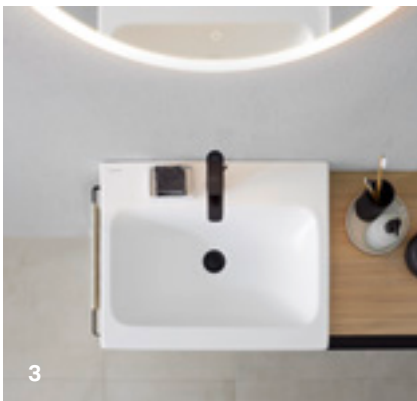

1 Joustavaa tilan suunnittelua selkeillä linjoilla: Geberit iCon -pesuallas ja modulaarinen kalustekonsepti. **2** Vakioaltaan reuna on 9 cm korkea. Allas on yhteensopiva kaikkien iCon-malliston kaappien kanssa. **3** Puhtaat linjat ja pehmeästi pyöristetyt sisämaljat ovat yhteistä kaikille Geberit iCon -pesualtaille. **4** SlimRim-pesuallat tuovat korostunutta keveyden tuntua täydellisesti yhteensopiviin kaappeihin yhdistettynä. **5** iCon Light -pesuallas on valittavissa myös mattavalkoisena.