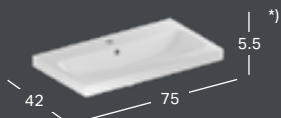

GEBERIT ICON, 75 CM

PESUALTAAT

GEBERIT ICON LIGHT -PESUALLAS, COMPACT

Leveys	Korkeus	Syvyys	Väri / pinta	Hanareikä	Ylivuoto	Tuotenumero	LVI-numero	Sh, €, alv 25,5%
75 cm	15.5 cm	42 cm	Valkoinen	Keskellä	Näkyvä	501.842.00.1	5619157	475.86
75 cm	15.5 cm	42 cm	Valkoinen, KeraTect	Keskellä	Näkyvä	501.842.00.2	5619158	560.88
75 cm	15.5 cm	42 cm	Valkoinen	Ei ole	Näkyvä	501.842.00.3 **)	5619159	475.86
75 cm	15.5 cm	42 cm	Valkoinen, KeraTect	Ei ole	Näkyvä	501.842.00.4 **)	5619160	560.88
75 cm	15.5 cm	42 cm	Valkoinen	Keskellä	Ei ole	501.842.00.5 **)	5619161	475.86
75 cm	15.5 cm	42 cm	Valkoinen, KeraTect	Keskellä	Ei ole	501.842.00.6 **)	5619162	560.88
75 cm	15.5 cm	42 cm	Valkoinen	Ei ole	Ei ole	501.842.00.7 **)	5619163	475.86
75 cm	15.5 cm	42 cm	Valkoinen, KeraTect	Ei ole	Ei ole	501.842.00.8 **)	5619164	560.88

*) Pesualtaan reunan korkeus on merkitty piirrokseen.

***) Valmistetaan tilauskohtaisesti, tarkista toimitusaika asiakaspalvelusta.