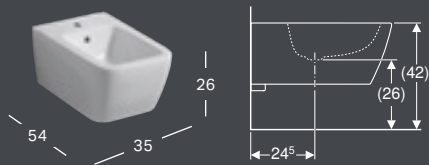

GEBERIT ICON SQUARE -SEINÄ-BIDEE, SULJETTU MUOTOILU

Leveys	Korkeus	Syvyys	Väri / pinta	Ylivuoto	Tuotenumero	LVI-numero	Sh, €, alv 25,5%
35 cm	26 cm	54 cm	Valkoinen	Näkyvä	231910000	5671259	360.59
35 cm	26 cm	54 cm	Valkoinen, KeraTect	Näkyvä	231910600	5671260	427.89