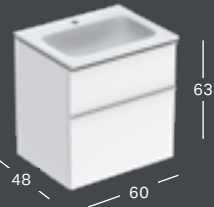

ALLASKAAPPIPAKETIT

GEBERIT ICON -ALLASKAAPPIPAKETTI, SLIM RIM, KAKSI LAATIKKOA JA PESUALLASKYTKENTÄ, 60 CM

Leveys	Korkeus	Syvyys	Pesuallas Väri/pinta	Väri	Vedin	Hanareikä	Ylivuoto	Tuotenumero	LVI-numero	Sh, €, alv 25,5%
60 cm	63 cm	48 cm	Valkoinen	Valkoinen/kiiltolakattu	Valkoinen/jauhepinnoitettu matta	Keskellä	Ei ole	502.335.01.1	6018520	1071.49
60 cm	63 cm	48 cm	Valkoinen	Valkoinen/kiiltolakattu	Kromattu	Keskellä	Ei ole	502.335.01.2	6018521	1071.49
60 cm	63 cm	48 cm	Valkoinen	Valkoinen/lakattu matta	Valkoinen/jauhepinnoitettu matta	Keskellä	Ei ole	502.335.01.3*	6018522	1071.49
60 cm	63 cm	48 cm	Valkoinen	Laava/lakattu matta	Laava/jauhepinnoitettu matta	Keskellä	Ei ole	502.335.JK.1	6018523	1071.49
60 cm	63 cm	48 cm	Valkoinen	Hiekanharmaa/kiiltolakattu	Hiekanharmaa/jauhepinnoitettu matta	Keskellä	Ei ole	502.335.JL.1*	6018524	1071.49
60 cm	63 cm	48 cm	Valkoinen	Tammi/melamiini puukuvio	Laava/jauhepinnoitettu matta	Keskellä	Ei ole	502.335.JH.1	6018525	1071.49
60 cm	63 cm	48 cm	Valkoinen	Hikkoripuu/melamiini puukuvio	Laava/jauhepinnoitettu matta	Keskellä	Ei ole	502.335.JR.1*	6018526	1071.49
60 cm	63 cm	48 cm	Valkoinen, KeraTect	Valkoinen/kiiltolakattu	Valkoinen/jauhepinnoitettu matta	Keskellä	Ei ole	502.331.01.1	6018527	1141.69
60 cm	63 cm	48 cm	Valkoinen, KeraTect	Valkoinen/kiiltolakattu	Kromattu	Keskellä	Ei ole	502.331.01.2	6018528	1141.69
60 cm	63 cm	48 cm	Valkoinen, KeraTect	Valkoinen/lakattu matta	Valkoinen/jauhepinnoitettu matta	Keskellä	Ei ole	502.331.01.3*	6018529	1141.69
60 cm	63 cm	48 cm	Valkoinen, KeraTect	Laava/lakattu matta	Laava/jauhepinnoitettu matta	Keskellä	Ei ole	502.331.JK.1	6018530	1141.69
60 cm	63 cm	48 cm	Valkoinen, KeraTect	Hiekanharmaa/kiiltolakattu	Hiekanharmaa/jauhepinnoitettu matta	Keskellä	Ei ole	502.331.JL.1*	6018531	1141.69
60 cm	63 cm	48 cm	Valkoinen, KeraTect	Tammi/melamiini puukuvio	Laava/jauhepinnoitettu matta	Keskellä	Ei ole	502.331.JH.1	6018532	1141.69
60 cm	63 cm	48 cm	Valkoinen, KeraTect	Hikkoripuu/melamiini puukuvio	Laava/jauhepinnoitettu matta	Keskellä	Ei ole	502.331.JR.1*	6018533	1141.69

* Valmistetaan tilauskohtaisesti, tarkista toimitusaika asiakaspalvelusta.