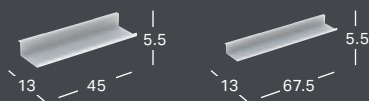

GEBERIT-SEINÄHYLLY

Leveys	Korkeus	Syvyys	Väri / pinta	Tuotenumero	LVI-numero	Sh, €, alv 25,5%
45 cm	5.5 cm	13 cm	Valkoinen, matta	502.326.01.3	6018748	84.40
45 cm	5.5 cm	13 cm	Laava, matta	502.326.JK.1	6018749	84.40
67.5 cm	5.5 cm	13 cm	Valkoinen, matta	502.327.01.3	6018751	104.64
67.5 cm	5.5 cm	13 cm	Laava, matta	502.327.JK.1	6018752	104.64