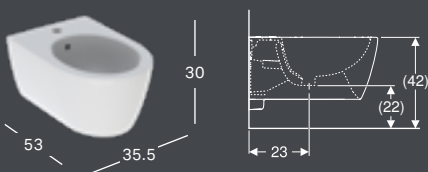

GEBERIT ICON -WC-ISTUINKANSI, SLIM DESIGN

Väri	QuickRelease -pikakiinnityssarana	Soft Close -mekanismi	Tuotenumero	LVI-numero	Sh, €, alv 25,5%
Valkoinen/kiiltävä	Ei	Kyllä	574950000	5715013	228.56
Valkoinen/kiiltävä	Kyllä	Kyllä	500.835.01.1	5715014	232.04

GEBERIT ICON WC-ISTUINKANSI

Väri	QuickRelease -pikakiinnityssarana	Soft Close -mekanismi	Tuotenumero	LVI-numero	Sh, €, alv 25,5%
Valkoinen/kiiltävä	Kyllä	Kyllä	500.837.01.1	5715015	216.34
Valkoinen/kiiltävä	Ei	Kyllä	571910000	5715017	213.15

GEBERIT ICON -SEINÄ-BIDEE, SULJETTU MUOTOILU

Leveys	Korkeus	Syvyys	Väri / pinta	Ylivuoto	Tuotenumero	LVI-numero	Sh, €, alv 25,5%
35.5 cm	30 cm	53 cm	Valkoinen	Näkyvä	501.898.00.1	5671253	325.52
35.5 cm	30 cm	53 cm	Valkoinen, KeraTect	Näkyvä	501.898.00.8	5671254	403.03
35.5 cm	30 cm	53 cm	Valkoinen, matta	Näkyvä	501.898.JT.1	5619215	484.74