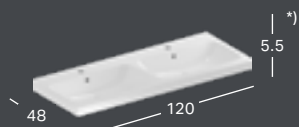

GEBERIT ICON LIGHT -PESUALLAS

Leveys	Korkeus	Syvyys	Väri / pinta	Hanareikä	Ylivuoto	Tuotenumero	LVI-numero	Sh, €, alv 25,5%
120 cm	15.5 cm	48 cm	Valkoinen	Vasen ja oikea	Näkyvä	501.837.00.1	5619125	704.51
120 cm	15.5 cm	48 cm	Valkoinen, KeraTect	Vasen ja oikea	Näkyvä	501.837.00.2	5619126	781.99
120 cm	15.5 cm	48 cm	Valkoinen	Ei ole	Näkyvä	501.837.00.3 **)	5619127	704.51
120 cm	15.5 cm	48 cm	Valkoinen, KeraTect	Ei ole	Näkyvä	501.837.00.4 **)	5619128	781.99
120 cm	15.5 cm	48 cm	Valkoinen	Vasen ja oikea	Ei ole	501.837.00.5 **)	5619129	704.51
120 cm	15.5 cm	48 cm	Valkoinen, KeraTect	Vasen ja oikea	Ei ole	501.837.00.6 **)	5619130	781.99
120 cm	15.5 cm	48 cm	Valkoinen	Ei ole	Ei ole	501.837.00.7 **)	5619131	704.51
120 cm	15.5 cm	48 cm	Valkoinen, KeraTect	Ei ole	Ei ole	501.837.00.8 **)	5619132	781.99

*) Pesualtaan reunan korkeus on merkitty piirrokseen.

***) Valmistetaan tilauskohtaisesti, tarkista toimitus asiakaspalvelusta.