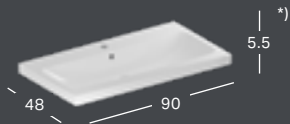

MIX & MATCH

GEBERIT ICON LIGHT -PESUALLAS

Leveys	Korkeus	Syvyys	Väri / pinta	Hanareikä	Ylivuoto	Tuotenumero	LVI-numero	Sh, €, alv 25,5%
90 cm	15.5 cm	48 cm	Valkoinen	Keskellä	Näkyvä	501.836.00.1	5619117	553.13
90 cm	15.5 cm	48 cm	Valkoinen, KeraTect	Keskellä	Näkyvä	501.836.00.2	5619118	630.61
90 cm	15.5 cm	48 cm	Valkoinen	Ei ole	Näkyvä	501.836.00.3 **)	5619119	553.13
90 cm	15.5 cm	48 cm	Valkoinen, KeraTect	Ei ole	Näkyvä	501.836.00.4 **)	5619120	630.61
90 cm	15.5 cm	48 cm	Valkoinen	Keskellä	Ei ole	501.836.00.5 **)	5619121	553.13
90 cm	15.5 cm	48 cm	Valkoinen, KeraTect	Keskellä	Ei ole	501.836.00.6 **)	5619122	630.61
90 cm	15.5 cm	48 cm	Valkoinen	Ei ole	Ei ole	501.836.00.7 **)	5619123	553.13
90 cm	15.5 cm	48 cm	Valkoinen, KeraTect	Ei ole	Ei ole	501.836.00.8 **)	5619124	630.61

*) Pesualtaan reunan korkeus on merkitty piirrokseen.

***) Valmistetaan tilauskohtaisesti, tarkista toimitusaika asiakaspalvelusta.

MIX & MATCH

GEBERIT ICON LIGHT-PESUALLAS LASKUTASOLLA

Leveys	Korkeus	Syvyys	Väri / pinta	Hanareikä	Ylivuoto	Tuotenumero	LVI-numero	Sh, €, alv 25,5%
90 cm	16 cm	48 cm	Valkoinen	Keskellä	Näkyvä	501.840.00.1	5619141	622.30
90 cm	16 cm	48 cm	Valkoinen, KeraTect	Keskellä	Näkyvä	501.840.00.2	5619142	699.80
90 cm	16 cm	48 cm	Valkoinen	Ei ole	Näkyvä	501.840.00.3 **)	5619143	622.30
90 cm	16 cm	48 cm	Valkoinen, KeraTect	Ei ole	Näkyvä	501.840.00.4 **)	5619144	699.80
90 cm	16 cm	48 cm	Valkoinen	Keskellä	Ei ole	501.840.00.5 **)	5619145	622.30
90 cm	16 cm	48 cm	Valkoinen, KeraTect	Keskellä	Ei ole	501.840.00.6 **)	5619146	699.80
90 cm	16 cm	48 cm	Valkoinen	Ei ole	Ei ole	501.840.00.7 **)	5619147	622.30
90 cm	16 cm	48 cm	Valkoinen, KeraTect	Ei ole	Ei ole	501.840.00.8 **)	5619148	699.80

*) Pesualtaan reunan korkeus on merkitty piirrokseen.