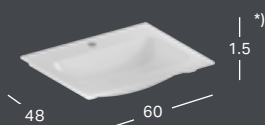

* Valmistetaan tilauskohtaisesti, tarkista toimitusaika asiakaspalvelusta.

GEBERIT ICON, 60 CM

PESUALTAAT

MIX & MATCH

GEBERIT ICON -PESUALLAS

Leveys	Korkeus	Syvyys	Väri / pinta	Hanareikä	Ylivuoto	Tuotenumero	LVI-numero	Sh, €, alv 25,5%
60 cm	15.5 cm	48.5 cm	Valkoinen	Keskellä	Näkyvä	124060000	5619074	220.80
60 cm	15.5 cm	48.5 cm	Valkoinen, KeraTect	Keskellä	Näkyvä	124060600	5619085	298.36
60 cm	15.5 cm	48.5 cm	Valkoinen	Ei ole	Ei ole	124061000	5619091	254.71
60 cm	15.5 cm	48.5 cm	Valkoinen, KeraTect	Ei ole	Ei ole	124061600 **)	5619090	332.19
60 cm	15.5 cm	48.5 cm	Valkoinen	Ei ole	Näkyvä	124063000	5619075	254.71
60 cm	15.5 cm	48.5 cm	Valkoinen, KeraTect	Ei ole	Näkyvä	124063600	5619084	332.19
60 cm	15.5 cm	48.5 cm	Valkoinen	Keskellä	Ei ole	124062000	5619092	254.71

*) Pesualtaan reunan korkeus on merkitty piirrokseen.

***) Valmistetaan tilauskohtaisesti, tarkista toimitusaika asiakaspalvelusta.

MIX & MATCH

GEBERIT ICON -TASOALLAS

Leveys	Korkeus	Syvyys	Väri / pinta	Hanareikä	Ylivuoto	Tuotenumero	LVI-numero	Sh, €, alv 25,5%
60 cm	13 cm	48 cm	Valkoinen	Keskellä	Ei ole	501.843.00.1	5619175	257.93
60 cm	13 cm	48 cm	Valkoinen, KeraTect	Keskellä	Ei ole	501.843.00.2	5619176	329.54
60 cm	13 cm	48 cm	Valkoinen	Ei ole	Ei ole	501.843.00.3 **)	5619177	257.93
60 cm	13 cm	48 cm	Valkoinen, KeraTect	Ei ole	Ei ole	501.843.00.4 **)	5619178	329.54