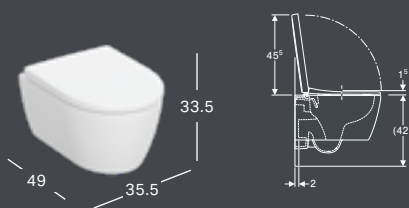

GEBERIT ICON -SEINÄ-WC, COMPACT, SULJETTU MUOTOILU, RIMFREE, SISÄLTÄÄ WC-ISTUINKANNEN

UUTTA

Leveys	Korkeus	Syvyys	Väri / pinta	QuickRelease -pikakiinnityssarana	Soft Close -mekanismi	Tuotenumero	LVI-numero	Sh, €, alv 25,5%
35.5 cm	33.5 cm	49 cm	Valkoinen	Kyllä, lukittava	Kyllä	502.381.00.1	5658251	778.39
35.5 cm	33.5 cm	49 cm	Valkoinen, matta	Kyllä, lukittava	Kyllä	502.381.JT.1	5658208	911.16