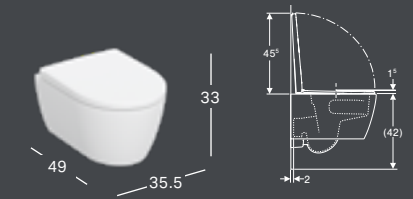

GEBERIT ICON -SEINÄ-WC, COMPACT, SULJETTU MUOTOILU, TURBOFLUSH, SISÄLTÄÄ WC-ISTUINKANNEN

UUTTA

Leveys	Korkeus	Syvyys	Väri / pinta	QuickRelease -pikakiinnityssarana	Soft Close -mekanismi	Tuotenumero	LVI-numero	Sh, €, alv 25,5%
35.5 cm	33.5 cm	49 cm	Valkoinen	Kyllä, lukittava	Kyllä	503.048.00.1	5658227	761.38
35.5 cm	33.5 cm	49 cm	Valkoinen, KeraTect	Kyllä, lukittava	Kyllä	503.048.00.8	5658228	827.30