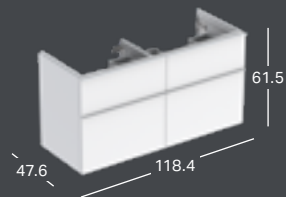

GEBERIT ICON -ALAKAAPPI KAKSOISPESUALTAALLE, NELJÄLLÄ LAATIKOLLA

Leveys	Korkeus	Syvyys	Väri / pinta	Vedin	Tuotenumero	LVI-numero	Sh, €, alv 25,5%
118.4 cm	61.5 cm	47.6 cm	Valkoinen/kiiltolakattu	Valkoinen/jauhepinnoitettu matta	502.309.01.1	6018674	1381.98
118.4 cm	61.5 cm	47.6 cm	Valkoinen/kiiltolakattu	Kromattu	502.309.01.2	6018675	1381.98
118.4 cm	61.5 cm	47.6 cm	Valkoinen/lakattu matta	Valkoinen/jauhepinnoitettu matta	502.309.01.3*	6018676	1381.98
118.4 cm	61.5 cm	47.6 cm	Laava/lakattu matta	Laava/jauhepinnoitettu matta	502.309.JK.1	6018677	1381.98
118.4 cm	61.5 cm	47.6 cm	Hiekanharmaa/kiiltolakattu	Hiekanharmaa/jauhepinnoitettu matta	502.309.JL.1*	6018678	1381.98
118.4 cm	61.5 cm	47.6 cm	Tammi/melamiini puukuvio	Laava/jauhepinnoitettu matta	502.309.JH.1	6018679	1381.98
118.4 cm	61.5 cm	47.6 cm	Hikkoripuu/melamiini puukuvio	Laava/jauhepinnoitettu matta	502.309.JR.1*	6018680	1381.98

* Valmistetaan tilauskohtaisesti, tarkista toimitusaika asiakaspalvelusta.