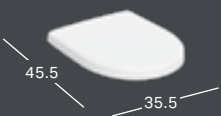

GEBERIT ICON -WC-ISTUINKANSI

Väri	QuickRelease -pikakiinnityssarana	Soft Close -mekanismi	Tuotenumero	LVI-numero	Sh, €, alv 25,5%
Valkoinen/kiiltävä	Ei	Ei	574120000	5715010	144.17
Valkoinen/kiiltävä	Ei	Kyllä	574130000	5715011	216.78
Valkoinen/kiiltävä	Kyllä	Kyllä	500.670.01.1	5715012	220.30