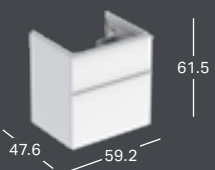

GEBERIT ICON -ALAKAAPPI PESUALTAALLE, YHDELLÄ LAATIKOLLA

Leveys	Korkeus	Syvyys	Väri / pinta	Vedin	Tuotenumero	LVI-numero	Sh, €, alv 25,5%
59.2 cm	24.7 cm	47.6 cm	Valkoinen/kiiltolakattu	Valkoinen/jauhepinnoitettu matta	502.310.01.1	6018597	569.24
59.2 cm	24.7 cm	47.6 cm	Valkoinen/kiiltolakattu	Kromattu	502.310.01.2	6018598	569.24
59.2 cm	24.7 cm	47.6 cm	Valkoinen/lakattu matta	Valkoinen/jauhepinnoitettu matta	502.310.01.3*	6018599	569.24
59.2 cm	24.7 cm	47.6 cm	Laava/lakattu matta	Laava/jauhepinnoitettu matta	502.310.JK.1	6018600	569.24
59.2 cm	24.7 cm	47.6 cm	Hiekanharmaa/kiiltolakattu	Hiekanharmaa/jauhepinnoitettu matta	502.310.JL.1	6018601	569.24
59.2 cm	24.7 cm	47.6 cm	Tammi/melamiini puukuvio	Laava/jauhepinnoitettu matta	502.310.JH.1*	6018602	569.24
59.2 cm	24.7 cm	47.6 cm	Hikkoripuu/melamiini puukuvio	Laava/jauhepinnoitettu matta	502.310.JR.1*	6018603	569.24

* Valmistetaan tilauskohtaisesti, tarkista toimitusaika asiakaspalvelusta