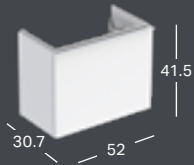

PESUALTAIDEN ALAKAAPIT

GEBERIT ICON -ALAKAAPPI PIENELLE PESUALTAALLE, YHDELLÄ LAATIKOLLA

Leveys	Korkeus	Syvyys	Väri / pinta	Vedin	Tuotenumero	LVI-numero	Sh, €, alv 25,5%
52 cm	41.5 cm	30.7 cm	Valkoinen/kiiltolakattu	Valkoinen/jauhepinnoitettu matta	502.302.01.1	6018590	606.33
52 cm	41.5 cm	30.7 cm	Valkoinen/kiiltolakattu	Kromattu	502.302.01.2	6018591	606.33
52 cm	41.5 cm	30.7 cm	Valkoinen/lakattu matta	Valkoinen/jauhepinnoitettu matta	502.302.01.3*	6018592	606.33
52 cm	41.5 cm	30.7 cm	Laava/lakattu matta	Laava/jauhepinnoitettu matta	502.302.JK.1	6018593	606.33
52 cm	41.5 cm	30.7 cm	Hiekanharmaa/kiiltolakattu	Hiekanharmaa/jauhepinnoitettu matta	502.302.JL.1*	6018594	606.33
52 cm	41.5 cm	30.7 cm	Tammi/melamiini puukuvio	Laava/jauhepinnoitettu matta	502.302.JH.1	6018595	606.33
52 cm	41.5 cm	30.7 cm	Hikkoripuu/melamiini puukuvio	Laava/jauhepinnoitettu matta	502.302.JR.1*	6018596	606.33

* Valmistetaan tilauskohtaisesti, tarkista toimitusaika asiakaspalvelusta.