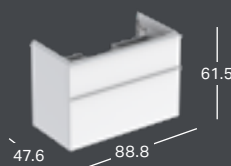

GEBERIT ICON -ALAKAAPPI PESUALTAALLE, YHDELLÄ LAATIKOLLA

Leveys	Korkeus	Syvyys	Väri / pinta	Vedin	Tuotenumero	LVI-numero	Sh, €, alv 25,5%
88.8 cm	24.7 cm	47.6 cm	Valkoinen/kiiltolakattu	Valkoinen/jauhepinnoitettu matta	502.312.01.1	6018611	736.63
88.8 cm	24.7 cm	47.6 cm	Valkoinen/kiiltolakattu	Kromattu	502.312.01.2	6018612	736.63
88.8 cm	24.7 cm	47.6 cm	Valkoinen/lakattu matta	Valkoinen/jauhepinnoitettu matta	502.312.01.3*	6018613	736.63
88.8 cm	24.7 cm	47.6 cm	Laava/lakattu matta	Laava/jauhepinnoitettu matta	502.312.JK.1	6018614	736.63
88.8 cm	24.7 cm	47.6 cm	Hiekanharmaa/kiiltolakattu	Hiekanharmaa/jauhepinnoitettu matta	502.312.JL.1*	6018615	736.63
88.8 cm	24.7 cm	47.6 cm	Tammi/melamiini puukuvio	Laava/jauhepinnoitettu matta	502.312.JH.1	6018616	736.63
88.8 cm	24.7 cm	47.6 cm	Hikkoripuu/melamiini puukuvio	Laava/jauhepinnoitettu matta	502.312.JR.1*	6018617	736.63

* Valmistetaan tilauskohtaisesti, tarkista toimitusaika asiakaspalvelusta.