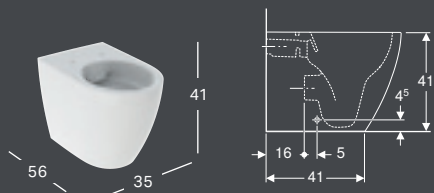

GEBERIT ICON -LATTIA-WC, BACK-TO-WALL, SULJETTU MUOTOILU, RIMFREE

Leveys	Korkeus	Syvyys	Väri / pinta	Tuotenumero	LVI-numero	Sh, €, alv 25,5%
35 cm	41 cm	56 cm	Valkoinen	502.382.00.1	5671267	520.40
35 cm	41 cm	56 cm	Valkoinen, KeraTect	502.382.00.8	5671268	595.65