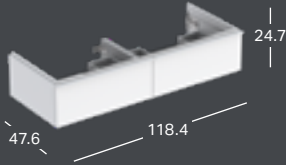

GEBERIT ICON, 120 CM

PESUALTAIDEN ALAKAAPIT

GEBERIT ICON -ALAKAAPPI KAKSOISPESUALTAALLE, KAHDELLA LAATIKOLLA

Leveys	Korkeus	Syvyys	Väri / pinta	Vedin	Tuotenumero	LVI-numero	Sh, €, alv 25,5%
118.4 cm	24.7 cm	47.6 cm	Valkoinen/kiiltolakattu	Valkoinen/jauhepinnoitettu matta	502.314.01.1	6018667	866.63
118.4 cm	24.7 cm	47.6 cm	Valkoinen/kiiltolakattu	Kromattu	502.314.01.2	6018668	866.63
118.4 cm	24.7 cm	47.6 cm	Valkoinen/lakattu matta	Valkoinen/jauhepinnoitettu matta	502.314.01.3*	6018669	866.63
118.4 cm	24.7 cm	47.6 cm	Laava/lakattu matta	Laava/jauhepinnoitettu matta	502.314.JK.1	6018670	866.63
118.4 cm	24.7 cm	47.6 cm	Hiekanharmaa/kiiltolakattu	Hiekanharmaa/jauhepinnoitettu matta	502.314.JL.1*	6018671	866.63
118.4 cm	24.7 cm	47.6 cm	Tammi/melamiini puukuvio	Laava/jauhepinnoitettu matta	502.314.JH.1	6018672	866.63
118.4 cm	24.7 cm	47.6 cm	Hikkoripuu/melamiini puukuvio	Laava/jauhepinnoitettu matta	502.314.JR.1*	6018673	866.63

* Valmistetaan tilauskohtaisesti, tarkista toimitusaika asiakaspalvelusta.