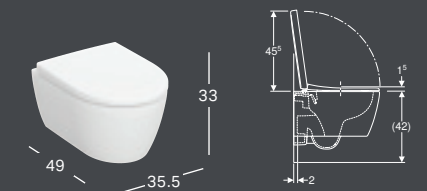

GEBERIT ICON-SEINÄ-WC, COMPACT, SULJETTU MUOTOILU, RIMFREE, WC-ISTUINKANNELLA

Leveys	Korkeus	Syvyys	Väri / pinta	QuickRelease -pikakiinnityssarana	Soft Close -mekanismi	Tuotenumero	LVI-numero	Sh, €, alv 25,5%
35.5 cm	33 cm	49 cm	Valkoinen / Matta	Lukittava	Kyllä	502.381.JT.1	5658208	911.16