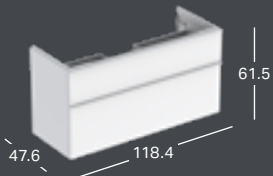

GEBERIT ICON -ALAKAAPPI PESUALTAALLE, YHDELLÄ LAATIKOLLA

Leveys	Korkeus	Syvyys	Väri / pinta	Vedin	Tuotenumero	LVI-numero	Sh, €, alv 25,5%
118.4 cm	24.7 cm	47.6 cm	Valkoinen/kiiltolakattu	Valkoinen/jauhepinnoitettu matta	502.313.01.1	6018618	847.05
118.4 cm	24.7 cm	47.6 cm	Valkoinen/kiiltolakattu	Kromattu	502.313.01.2	6018619	847.05
118.4 cm	24.7 cm	47.6 cm	Valkoinen/lakattu matta	Valkoinen/jauhepinnoitettu matta	502.313.01.3*	6018620	847.05
118.4 cm	24.7 cm	47.6 cm	Laava/lakattu matta	Laava/jauhepinnoitettu matta	502.313.JK.1	6018621	847.05
118.4 cm	24.7 cm	47.6 cm	Hiekanharmaa/kiiltolakattu	Hiekanharmaa/jauhepinnoitettu matta	502.313.JL.1*	6018622	847.05
118.4 cm	24.7 cm	47.6 cm	Tammi/melamiini puukuvio	Laava/jauhepinnoitettu matta	502.313.JH.1	6018623	847.05
118.4 cm	24.7 cm	47.6 cm	Hikkoripuu/melamiini puukuvio	Laava/jauhepinnoitettu matta	502.313.JR.1*	6018624	847.05

* Valmistetaan tilauskohtaisesti, tarkista toimitusaika asiakaspalvelusta.