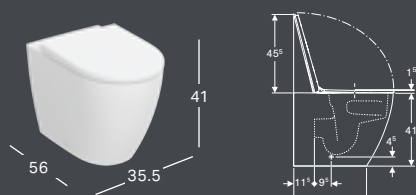

GEBERIT ICON -LATTIA-WC, BACK-TO-WALL, SULJETTU MUOTOILU, RIMFREE

Leveys	Korkeus	Syvyys	Väri / pinta	Tuotenumero	LVI-numero	Sh, €, alv 25,5%
35 cm	41 cm	56 cm	Valkoinen	502.382.00.1	5671267	520.40
35 cm	41 cm	56 cm	Valkoinen, KeraTect	502.382.00.8	5671268	595.65

GEBERIT ICON -LATTIA-WC, BACK-TO-WALL, SULJETTU MUOTOILU, RIMFREE, WC-ISTUINKANNELLA

Leveys	Korkeus	Syvyys	Väri / pinta	QuickRelease -pikakiinnityssarana	Soft Close -mekanismi	Tuotenumero	LVI-numero	Sh, €, alv 25,5%
35 cm	41 cm	56 cm	Valkoinen, matta	Lukittava	Kyllä	502.383.JT.1	5658210	951.24

UUTTA

GEBERIT ICON -LATTIA-WC, BACK-TO-WALL, SULJETTU MUOTOILU, TURBOFLUSH, SISÄLTÄÄ WC-ISTUINKANNEN

Leveys	Korkeus	Syvyys	Väri / pinta	QuickRelease -pikakiinnityssarana	Soft Close -mekanismi	Tuotenumero	LVI-numero	Sh, €, alv 25,5%
35.5 cm	41 cm	56 cm	Valkoinen	Kyllä, lukittava	Kyllä	503.080.00.1	5658241	752.67
35.5 cm	41 cm	56 cm	Valkoinen, matta	Kyllä, lukittava	Kyllä	503.080.JT.1	5658242	994.05

GEBERIT ICON SQUARE SEINÄ-WC, SULJETTU MUOTOILU, RIMFREE

Leveys	Korkeus	Syvyys	Väri / pinta	Tuotenumero	LVI-numero	Sh, €, alv 25,5%
35 cm	33 cm	54 cm	Valkoinen	201950000	5658174	498.41
35 cm	33 cm	54 cm	Valkoinen, KeraTect	201950600	5658175	581.74