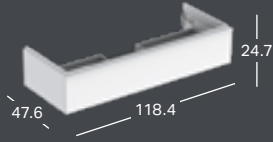

PESUALTAIDEN ALAKAAPIT