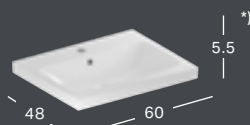

GEBERIT ICON -TASOALLAS

Leveys	Korkeus	Syvyys	Väri / pinta	Hanareikä	Ylivuoto	Tuotenumero	LVI-numero	Sh, €, alv 25,5%
60 cm	13 cm	48 cm	Valkoinen	Keskellä	Ei ole	501.843.00.1	5619175	257.93
60 cm	13 cm	48 cm	Valkoinen, KeraTect	Keskellä	Ei ole	501.843.00.2	5619176	329.54
60 cm	13 cm	48 cm	Valkoinen	Ei ole	Ei ole	501.843.00.3 **)	5619177	257.93
60 cm	13 cm	48 cm	Valkoinen, KeraTect	Ei ole	Ei ole	501.843.00.4 **)	5619178	329.54

*) Pesualtaan reunan korkeus on merkitty piirrokseen.

***) Valmistetaan tilauskohtaisesti, tarkista toimitusaika asiakaspalvelusta.