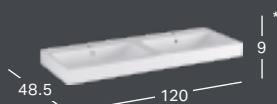

GEBERIT ICON -PESUALLAS

Leveys	Korkeus	Syvyys	Väri / pinta	Hanareikä	Ylivuoto	Tuotenumero	LVI-numero	Sh, €, alv 25,5%
120 cm	16 cm	48.5 cm	Valkoinen	Vasen ja oikea	Näkyvä	124020000	5619080	704.51
120 cm	16 cm	48.5 cm	Valkoinen	Ei ole	Näkyvä	124025000	5619081	731.28
120 cm	16 cm	48.5 cm	Valkoinen, KeraTect	Vasen ja oikea	Näkyvä	124020600	5619082	781.99
120 cm	16 cm	48.5 cm	Valkoinen, KeraTect	Ei ole	Näkyvä	124025600	5619083	808.78

*) Pesualtaan reunan korkeus on merkitty piirrokseen.