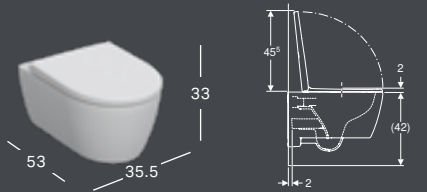

GEBERIT ICON -SEINÄ-WC, SULJETTU MUOTOILU, RIMFREE, WC-ISTUINKANNELLA

Leveys	Korkeus	Syvyys	Väri / pinta	QuickRelease -pikakiinnityssarana	Soft Close -mekanismi	Tuotenumero	LVI-numero	Sh, €, alv 25,5%
35.5 cm	33 cm	53 cm	Valkoinen, matta	Lukittava	Kyllä	501.663.JT.1	5658209	927.16