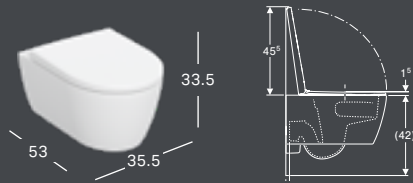

WC:T JA BIDEET

GEBERIT ICON -SEINÄ-WC, SULJETTU MUOTOILU, TURBOFLUSH, SISÄLTÄÄ WC-ISTUINKANNEN

UUTTA

Leveys	Korkeus	Syvyys	Väri / pinta	QuickRelease -pikakiinnityssarana	Soft Close -mekanismi	Tuotenumero	LVI-numero	Sh, €, alv 25,5%
35.5 cm	33.5 cm	53 cm	Valkoinen	Kyllä, lukittava	Kyllä	503.045.00.1	5658224	735.00
35.5 cm	33.5 cm	53 cm	Valkoinen, KeraTect	Kyllä, lukittava	Kyllä	503.045.00.8	5658225	812.16