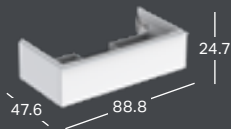

GEBERIT ICON, 90 CM

PESUALTAIDEN ALAKAAPIT