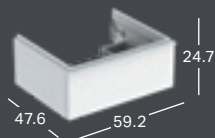

GEBERIT ICON, 60 CM

PESUALTAIDEN ALAKAAPIT