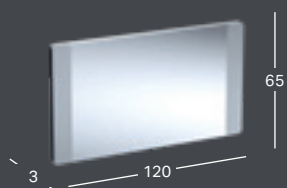

GEBERIT OPTION SQUARE -TASOPEILI VALAISTUS MOLEMMILLA PUOLILLA

Leveys	Korkeus	Syvyys	Tuotenumero	LVI-numero	Sh, €, alv 25,5%
120 cm	65 cm	3 cm	819220000	6018390	803.28