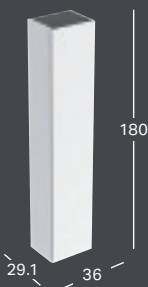

GEBERIT-KORKEA KAAPPI, YHDELLÄ OVELLA

Leveys	Korkeus	Syvyys	Väri / pinta	Tuotenumero	LVI-numero	Sh, €, alv 25,5%
36 cm	180 cm	29.1 cm	Valkoinen, Pinnoitettu, korkeakiilto	502.316.01.1	6018681	936.76
36 cm	180 cm	29.1 cm	Valkoinen, Pinnoitettu, matta	502.316.01.3 *)	6018682	936.76
36 cm	180 cm	29.1 cm	Laava, Pinnoitettu, matta	502.316.JK.1	6018683	936.76
36 cm	180 cm	29.1 cm	Tammi, Puukuvioitu melamiini	502.316.JH.1	6018685	936.76
36 cm	180 cm	29.1 cm	Hikkoripuu, Puukuvioitu melamiini	502.316.JR.1*)	6018686	936.76
36 cm	180 cm	29.1 cm	Greige, Matt coated	505.083.00.7 *)	6019192	914.20
36 cm	180 cm	29.1 cm	Black, Matt coated	505.083.00.8 *)	6019189	914.20
36 cm	180 cm	29.1 cm	Valkoinen, Lakattu kiiltävä	502.316.01.2	6019344	996.22
36 cm	180 cm	29.1 cm	Laava, Lakattu matta	502.316.JK.2	6019349	996.22

*) Tilauskohtainen tuotanto.