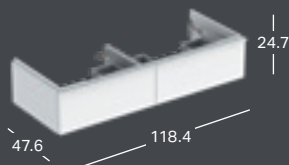

GEBERIT ICON, 120 CM

PESUALTAIDEN ALAKAAPIT

GEBERIT ICON -ALAKAAPPI KAKSOISPESUALTAALLE, KAHDELLA LAATIKOLLA

Leveys	Korkeus	Syvyys	Väri / pinta	Vedin	Tuotenumero	LVI-numero	Sh, €, alv 25,5%
118.4 cm	24.7 cm	47.6 cm	Valkoinen, Pinnoitettu, korkeakiilto	valkoinen/jauhepinnoitettu matta	502.314.01.1	6018667	816.88
118.4 cm	24.7 cm	47.6 cm	Valkoinen, Pinnoitettu, korkeakiilto	kromattu	502.314.01.2	6018668	816.88
118.4 cm	24.7 cm	47.6 cm	Valkoinen, Pinnoitettu, matta	valkoinen/jauhepinnoitettu matta	502.314.01.3*	6018669	816.88
118.4 cm	24.7 cm	47.6 cm	Laava, Pinnoitettu, matta	laava/jauhepinnoitettu matta	502.314.JK.1	6018670	816.88
118.4 cm	24.7 cm	47.6 cm	Hiekanharmaa, Pinnoitettu, korkeakiilto	hiekanharmaa/jauhepinnoitettu matta	502.314.JL.1*	6018671	816.88
118.4 cm	24.7 cm	47.6 cm	Tammi, Puukuvioitu melamiini	laava/jauhepinnoitettu matta	502.314.JH.1	6018672	816.88
118.4 cm	24.7 cm	47.6 cm	Hikkoripuu, Puukuvioitu melamiini	laava/jauhepinnoitettu matta	502.314.JR.1*	6018673	816.88

* Valmistetaan tilauskohtaisesti, tarkista toimitusaika asiakaspalvelusta.