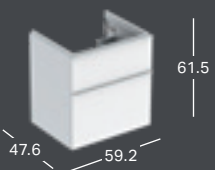

GEBERIT ICON -ALAKAAPPI PESUALTAALLE, KAHDELLA LAATIKOLLA

Leveys	Korkeus	Syvyys	Väri / pinta	Vedin	Tuotenumero	LVI-numero	Sh, €, alv 25,5%
59.2 cm	61.5 cm	47.6 cm	Valkoinen, Pinnoitettu, korkeakiilto	valkoinen/jauhepinnoitettu matta	502.303.01.1	6018625	771.67
59.2 cm	61.5 cm	47.6 cm	Valkoinen, Pinnoitettu, korkeakiilto	kromattu	502.303.01.2	6018626	771.67
59.2 cm	61.5 cm	47.6 cm	Valkoinen, Pinnoitettu, matta	valkoinen/jauhepinnoitettu matta	502.303.01.3*	6018627	771.67
59.2 cm	61.5 cm	47.6 cm	Laava, Pinnoitettu, matta	laava/jauhepinnoitettu matta	502.303.JK.1	6018628	771.67
59.2 cm	61.5 cm	47.6 cm	Hiekanharmaa, Pinnoitettu, korkeakiilto	hiekanharmaa/jauhepinnoitettu matta	502.303.JL.1*	6018629	771.67
59.2 cm	61.5 cm	47.6 cm	Tammi, Puukuvioitu melamiini	laava/jauhepinnoitettu matta	502.303.JH.1	6018630	771.67
59.2 cm	61.5 cm	47.6 cm	Hikkoripuu, Puukuvioitu melamiini	laava/jauhepinnoitettu matta	502.303.JR.1*	6018631	771.67

* Valmistetaan tilauskohtaisesti, tarkista toimitusaika asiakaspalvelusta