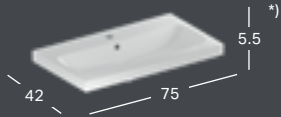

GEBERIT ICON, 75 CM

PESUALTAAT

GEBERIT ICON LIGHT -PESUALLAS, COMPACT

Leveys	Korkeus	Syvyys	Väri / pinta	Hanareikä	Ylivuoto	Tuotenumero	LVI-numero	Sh, €, alv 25,5%
75 cm	15.5 cm	42 cm	Valkoinen	Keskellä	Näkyvä	501.842.00.1	5619157	439.75
75 cm	15.5 cm	42 cm	Valkoinen, KeraTect	Keskellä	Näkyvä	501.842.00.2	5619158	518.33
75 cm	15.5 cm	42 cm	Valkoinen	Ei ole	Näkyvä	501.842.00.3 **)	5619159	439.75
75 cm	15.5 cm	42 cm	Valkoinen, KeraTect	Ei ole	Näkyvä	501.842.00.4 **)	5619160	518.33
75 cm	15.5 cm	42 cm	Valkoinen	Keskellä	Ei ole	501.842.00.5 **)	5619161	439.75
75 cm	15.5 cm	42 cm	Valkoinen, KeraTect	Keskellä	Ei ole	501.842.00.6 **)	5619162	518.33
75 cm	15.5 cm	42 cm	Valkoinen	Ei ole	Ei ole	501.842.00.7 **)	5619163	439.75
75 cm	15.5 cm	42 cm	Valkoinen, KeraTect	Ei ole	Ei ole	501.842.00.8 **)	5619164	518.33

*) Pesualtaan reunan korkeus on merkitty piirrokseen.

***) Valmistetaan tilauskohtaisesti, tarkista toimitusaika asiakaspalvelusta.