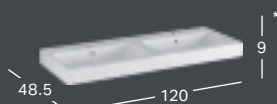

GEBERIT ICON -KAKSOISPESUALTAAT

Leveys	Korkeus	Syvyys	Väri / pinta	Hanareikä	Ylivuoto	Tuotenumero	LVI-numero	Sh, €, alv 25,5%
120 cm	16 cm	48.5 cm	Valkoinen	Keskellä	Näkyvä	124120000	5619165	788.69
120 cm	16 cm	48.5 cm	Valkoinen, KeraTect	Keskellä	Näkyvä	124120600	5619166	858.50

*) Pesualtaan reunan korkeus on merkitty piirrokseen.