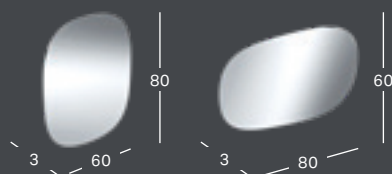

GEBERIT OPTION OVAL -TASOPEILI EPÄSUORALLA VALAISTUKSELLA

Vaaka- ja pystyasennukseen

Leveys	Korkeus	Syvyys	Tuotenumero	LVI-numero	Sh, €, alv 25,5%
60 cm	80 cm	3 cm	502.800.00.1	6019247	374.50