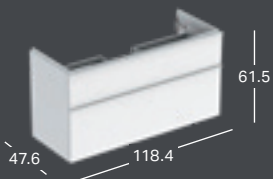

GEBERIT ICON -ALAKAAPPI PESUALTAALLE, KAHEDELLA LAATIKOLLA

Leveys	Korkeus	Syvyys	Väri / pinta	Vedin	Tuotenumero	LVI-numero	Sh, €, alv 25,5%
118.4 cm	61.5 cm	47.6 cm	Valkoinen, Pinnoitettu, korkeakiilto	valkoinen/jauhepinnoitettu matta	502.306.01.1	6018646	1264.56
118.4 cm	61.5 cm	47.6 cm	Valkoinen, Pinnoitettu, korkeakiilto	kromattu	502.306.01.2	6018647	1264.56
118.4 cm	61.5 cm	47.6 cm	Valkoinen, Pinnoitettu, matta	valkoinen/jauhepinnoitettu matta	502.306.01.3*	6018648	1264.56
118.4 cm	61.5 cm	47.6 cm	Laava, Pinnoitettu, matta	laava/jauhepinnoitettu matta	502.306.JK.1	6018649	1264.56
118.4 cm	61.5 cm	47.6 cm	Hiekanharmaa, Pinnoitettu, korkeakiilto	hiekanharmaa/jauhepinnoitettu matta	502.306.JL.1*	6018650	1264.56
118.4 cm	61.5 cm	47.6 cm	Tammi, Puukuvioitu melamiini	laava/jauhepinnoitettu matta	502.306.JH.1	6018651	1264.56
118.4 cm	61.5 cm	47.6 cm	Hikkoripuu, Puukuvioitu melamiini	laava/jauhepinnoitettu matta	502.306.JR.1*	6018652	1264.56

* Valmistetaan tilauskohtaisesti, tarkista toimitusaika asiakaspalvelusta.