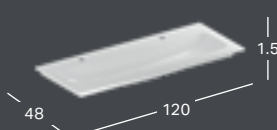

GEBERIT ICON -TASOALLAS

Leveys	Korkeus	Syvyys	Väri / pinta	Hanareikä	Ylivuoto	Tuotenumero	LVI-numero	Sh, €, alv 25,5%
120 cm	13 cm	48 cm	Valkoinen	Vasen ja oikea	Ei ole	501.846.00.1	5619187	863.21
120 cm	13 cm	48 cm	Valkoinen, KeraTect	Vasen ja oikea	Ei ole	501.846.00.2	5619188	934.71
120 cm	13 cm	48 cm	Valkoinen	Ei ole	Ei ole	501.846.00.3 **)	5619189	863.21
120 cm	13 cm	48 cm	Valkoinen, KeraTect	Ei ole	Ei ole	501.846.00.4 **)	5619190	934.71

*) Pesualtaan reunan korkeus on merkitty piirrokseen.

***) Valmistetaan tilauskohtaisesti, tarkista toimitus asiakaspalvelusta.