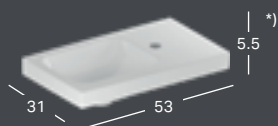

GEBERIT ICON LIGHT -PIENI PESUALLAS LASKUTASOLLA

Leveys	Korkeus	Syvyys	Väri / pinta	Hanareikä	Ylivuoto	Tuotenumero	LVI-numero	Sh, €, alv 25,5%
53 cm	13 cm	31 cm	Valkoinen	Oikea	Ei ole	501.832.00.1	5619063	229.74
53 cm	13 cm	31 cm	Valkoinen, KeraTect	Oikea	Ei ole	501.832.00.2	5619064	298.00
53 cm	13 cm	31 cm	Valkoinen	Ei ole	Ei ole	501.832.00.3 **)	5619065	229.74
53 cm	13 cm	31 cm	Valkoinen, KeraTect	Ei ole	Ei ole	501.832.00.4 **)	5619066	298.00
53 cm	13 cm	31 cm	Valkoinen	Vasen	Ei ole	501.833.00.1	5619067	229.74
53 cm	13 cm	31 cm	Valkoinen, KeraTect	Vasen	Ei ole	501.833.00.2	5619068	298.00
53 cm	13 cm	31 cm	Valkoinen	Ei ole	Ei ole	501.833.00.3 **)	5619069	229.74
53 cm	13 cm	31 cm	Valkoinen, KeraTect	Ei ole	Ei ole	501.833.00.4 **)	5619070	298.00

*) Pesualtaan reunan korkeus on merkitty piirrokseen.

***) Valmistetaan tilauskohtaisesti, tarkista toimitusaika asiakaspalvelusta.