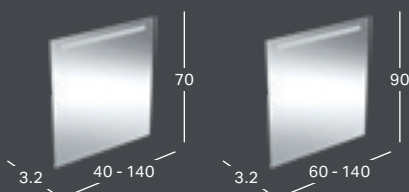

GEBERIT OPTION PEILIT JA PEILIKAAPIT

GEBERIT OPTION BASIC SQUARE -TASOPEILI VALAISTUS YLHÄÄLLÄ

Leveys	Korkeus	Syvyys	Väri / pinta	Tuotenumero	LVI-numero	Sh, €, alv 25,5%
40 cm	70 cm	3.2 cm	Alumiini eloksoitu	502.803.00.1	6019248	251.45
50 cm	70 cm	3.2 cm	Alumiini eloksoitu	502.804.00.1	6019249	262.16
60 cm	70 cm	3.2 cm	Alumiini eloksoitu	502.805.00.1	6019250	278.21
70 cm	70 cm	3.2 cm	Alumiini eloksoitu	502.806.00.1	6019251	288.90
80 cm	70 cm	3.2 cm	Alumiini eloksoitu	502.807.00.1	6019252	302.28
90 cm	70 cm	3.2 cm	Alumiini eloksoitu	502.808.00.1	6019253	312.98
100 cm	70 cm	3.2 cm	Alumiini eloksoitu	502.809.00.1	6019254	342.40
120 cm	70 cm	3.2 cm	Alumiini eloksoitu	502.810.00.1	6019255	366.49
140 cm	70 cm	3.2 cm	Alumiini eloksoitu	502.811.00.1	6019256	390.56
60 cm	90 cm	3.2 cm	Alumiini eloksoitu	502.812.00.1	6019257	334.38
80 cm	90 cm	3.2 cm	Alumiini eloksoitu	502.813.00.1	6019258	361.13
100 cm	90 cm	3.2 cm	Alumiini eloksoitu	502.814.00.1	6019259	401.26
120 cm	90 cm	3.2 cm	Alumiini eloksoitu	502.815.00.1	6019260	452.08
140 cm	90 cm	3.2 cm	Alumiini eloksoitu	502.816.00.1	6019261	502.90