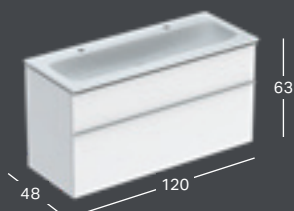

GEBERIT ICON -ALLASKAAPPIPAKETTI, KAPEA REUNA, KAKSI LAATIKKOA JA PESUALLASKYTKENTÄ

Leveys	Korkeus	Syvyys	Väri / pinta	Väri	Vedin	Hanareikä	Ylivuoto	Tuotenumero	LVI-numero	Sh, €, alv 25,5%
120 cm	63 cm	48 cm	Valkoinen	Valkoinen, Pinnoitettu, korkeakiilto	valkoinen/jauhepinnoitettu matta	Vasen ja oikea	Ei ole	502.338.01.1	6018562	2127.73
120 cm	63 cm	48 cm	Valkoinen	Valkoinen, Pinnoitettu, korkeakiilto	kromattu	Vasen ja oikea	Ei ole	502.338.01.2	6018563	2127.73
120 cm	63 cm	48 cm	Valkoinen	Valkoinen, Pinnoitettu, matta	valkoinen/jauhepinnoitettu matta	Vasen ja oikea	Ei ole	502.338.01.3*	6018564	2127.73
120 cm	63 cm	48 cm	Valkoinen	Laava, Pinnoitettu, matta	laava/jauhepinnoitettu matta	Vasen ja oikea	Ei ole	502.338.JK.1	6018565	2127.73
120 cm	63 cm	48 cm	Valkoinen	Hiekanharmaa, Pinnoitettu, korkeakiilto	hiekanharmaa/jauhepinnoitettu matta	Vasen ja oikea	Ei ole	502.338.JL.1*	6018566	2127.73
120 cm	63 cm	48 cm	Valkoinen	Tammi, Puukuvioitu melamiini	laava/jauhepinnoitettu matta	Vasen ja oikea	Ei ole	502.338.JH.1	6018567	2127.73
120 cm	63 cm	48 cm	Valkoinen	Hikkoripuu, Puukuvioitu melamiini	laava/jauhepinnoitettu matta	Vasen ja oikea	Ei ole	502.338.JR.1*	6018568	2127.73
120 cm	63 cm	48 cm	Valkoinen, KeraTect	Valkoinen, Pinnoitettu, korkeakiilto	valkoinen/jauhepinnoitettu matta	Vasen ja oikea	Ei ole	502.334.01.1	6018569	2199.21
120 cm	63 cm	48 cm	Valkoinen, KeraTect	Valkoinen, Pinnoitettu, korkeakiilto	kromattu	Vasen ja oikea	Ei ole	502.334.01.2	6018570	2199.21
120 cm	63 cm	48 cm	Valkoinen, KeraTect	Valkoinen, Pinnoitettu, matta	valkoinen/jauhepinnoitettu matta	Vasen ja oikea	Ei ole	502.334.01.3*	6018571	2199.21
120 cm	63 cm	48 cm	Valkoinen, KeraTect	Laava, Pinnoitettu, matta	laava/jauhepinnoitettu matta	Vasen ja oikea	Ei ole	502.334.JK.1	6018572	2199.21
120 cm	63 cm	48 cm	Valkoinen, KeraTect	Hiekanharmaa, Pinnoitettu, korkeakiilto	hiekanharmaa/jauhepinnoitettu matta	Vasen ja oikea	Ei ole	502.334.JL.1*	6018573	2199.21
120 cm	63 cm	48 cm	Valkoinen, KeraTect	Tammi, Puukuvioitu melamiini	laava/jauhepinnoitettu matta	Vasen ja oikea	Ei ole	502.334.JH.1	6018574	2199.21
120 cm	63 cm	48 cm	Valkoinen, KeraTect	Hikkoripuu, Puukuvioitu melamiini	laava/jauhepinnoitettu matta	Vasen ja oikea	Ei ole	502.334.JR.1	6018575	2199.21

* Valmistetaan tilauskohtaisesti, tarkista toimitusaika asiakaspalvelusta.