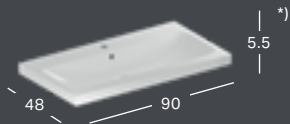

GEBERIT ICON LIGHT -PESUALLAS

Leveys	Korkeus	Syvyys	Väri / pinta	Hanareikä	Ylivuoto	Tuotenumero	LVI-numero	Sh, €, alv 25,5%
90 cm	15.5 cm	48 cm	Valkoinen	Keskellä	Näkyvä	501.836.00.1	5619117	511.15
90 cm	15.5 cm	48 cm	Valkoinen, KeraTect	Keskellä	Näkyvä	501.836.00.2	5619118	582.76
90 cm	15.5 cm	48 cm	Valkoinen	Ei ole	Näkyvä	501.836.00.3 **)	5619119	511.15
90 cm	15.5 cm	48 cm	Valkoinen, KeraTect	Ei ole	Näkyvä	501.836.00.4 **)	5619120	582.76
90 cm	15.5 cm	48 cm	Valkoinen	Keskellä	Ei ole	501.836.00.5 **)	5619121	511.15
90 cm	15.5 cm	48 cm	Valkoinen, KeraTect	Keskellä	Ei ole	501.836.00.6 **)	5619122	582.76
90 cm	15.5 cm	48 cm	Valkoinen	Ei ole	Ei ole	501.836.00.7 **)	5619123	511.15
90 cm	15.5 cm	48 cm	Valkoinen, KeraTect	Ei ole	Ei ole	501.836.00.8 **)	5619124	582.76

*) Pesualtaan reunan korkeus on merkitty piirrokseen.

***) Valmistetaan tilauskohtaisesti, tarkista toimitusaika asiakaspalvelusta.