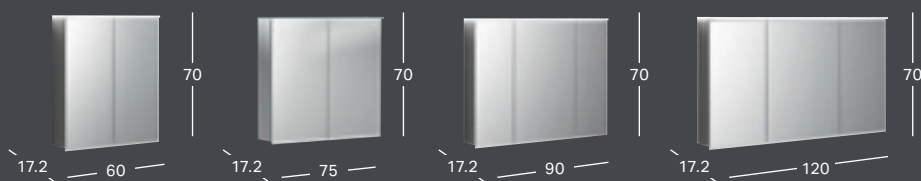

GERBERIT OPTION PLUS -PEILIKAAPPI SUORALLA JA EPÄSUORALLA VALAISTUKSELLA

Leveys	Korkeus	Syvyys	Tuotenumero	LVI-numero	Sh, €, alv 25,5%
60 cm	70 cm	17.2 cm	500.593.00.1	6018315	983.07
75 cm	70 cm	17.2 cm	500.206.00.1	6018316	1092.35
90 cm	70 cm	17.2 cm	500.594.00.1	6018317	1185.67
120 cm	70 cm	17.2 cm	500.592.00.1	6018318	1388.46