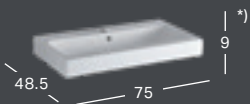

* Valmistetaan tilauskohtaisesti, tarkista toimitusaika asiakaspalvelusta

GEBERIT ICON -ALAKAAPPI PESUALTAALLE, KAHDELLA LAATIKOLLA, COMPACT

Leveys	Korkeus	Syvyys	Väri / pinta	Vedin	Tuotenumero	LVI-numero	Sh, €, alv 25,5%
59.2 cm	61.5 cm	41.6 cm	Valkoinen, Pinnoitettu, korkeakiilto	valkoinen/jauhepinnoitettu matta	502.307.01.1	6018653	771.67
59.2 cm	61.5 cm	41.6 cm	Valkoinen, Pinnoitettu, korkeakiilto	kromattu	502.307.01.2	6018654	771.67
59.2 cm	61.5 cm	41.6 cm	Valkoinen, Pinnoitettu, matta	valkoinen/jauhepinnoitettu matta	502.307.01.3*	6018655	771.67
59.2 cm	61.5 cm	41.6 cm	Laava, Pinnoitettu, matta	laava/jauhepinnoitettu matta	502.307.JK.1	6018656	771.67
59.2 cm	61.5 cm	41.6 cm	Hiekanharmaa, Pinnoitettu, korkeakiilto	hiekanharmaa/jauhepinnoitettu matta	502.307.JL.1*	6018657	771.67
59.2 cm	61.5 cm	41.6 cm	Tammi, Puukuvioitu melamiini	laava/jauhepinnoitettu matta	502.307.JH.1	6018658	771.67
59.2 cm	61.5 cm	41.6 cm	Hikkoripuu, Puukuvioitu melamiini	laava/jauhepinnoitettu matta	502.307.JR.1*	6018659	771.67

* Valmistetaan tilauskohtaisesti, tarkista toimitusaika asiakaspalvelusta

GEBERIT ICON, 75 CM

PESUALTAAT

GEBERIT ICON -PESUALLAS

Leveys	Korkeus	Syvyys	Väri / pinta	Hanareikä	Ylivuoto	Tuotenumero	LVI-numero	Sh, €, alv 25,5%
75 cm	15 cm	48.5 cm	Valkoinen	Keskellä	Näkyvä	124075000	5619076	372.02
75 cm	15 cm	48.5 cm	Valkoinen, KeraTect	Keskellä	Näkyvä	124075600	5619086	443.63
75 cm	15 cm	48.5 cm	Valkoinen	Ei ole	Näkyvä	124078000	5619077	397.52
75 cm	15 cm	48.5 cm	Valkoinen, KeraTect	Ei ole	Näkyvä	124078600	5619087	469.12