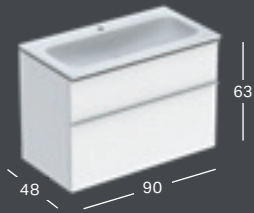

GEBERIT ICON -ALLASKAAPPIPAKETTI, KAPEA REUNA, KAKSI LAATIKKOA JA PESUALLASKYTKENTÄ

Leveys	Korkeus	Syvyys	Väri/pinta	Väri	Vedin	Hanareikä	Ylivuoto	Tuotenumero	LVI-numero	Sh, €, alv 25,5%
90 cm	63 cm	48 cm	Valkoinen	Valkoinen, Pinnoitettu, korkeakiilto	valkoinen/jauhepinnoitettu matta	Keskellä	Ei ole	502.337.01.1	6018548	1567.90
90 cm	63 cm	48 cm	Valkoinen	Valkoinen, Pinnoitettu, korkeakiilto	kromattu	Keskellä	Ei ole	502.337.01.2	6018549	1567.90
90 cm	63 cm	48 cm	Valkoinen	Valkoinen, Pinnoitettu, matta	valkoinen/jauhepinnoitettu matta	Keskellä	Ei ole	502.337.01.3*	6018550	1567.90
90 cm	63 cm	48 cm	Valkoinen	Laava, Pinnoitettu, matta	laava/jauhepinnoitettu matta	Keskellä	Ei ole	502.337.JK.1	6018551	1567.90
90 cm	63 cm	48 cm	Valkoinen	Hiekanharmaa, Pinnoitettu, korkeakiilto	hiekanharmaa/jauhepinnoitettu matta	Keskellä	Ei ole	502.337.JL.1*	6018552	1567.90
90 cm	63 cm	48 cm	Valkoinen	Tammi, Puukuvioitu melamiini	laava/jauhepinnoitettu matta	Keskellä	Ei ole	502.337.JH.1	6018553	1567.90
90 cm	63 cm	48 cm	Valkoinen	Hikkoripuu, Puukuvioitu melamiini	laava/jauhepinnoitettu matta	Keskellä	Ei ole	502.337.JR.1*	6018554	1567.90
90 cm	63 cm	48 cm	Valkoinen/KeraTect	Valkoinen, Pinnoitettu, korkeakiilto	valkoinen/jauhepinnoitettu matta	Keskellä	Ei ole	502.333.01.1	6018555	1639.36
90 cm	63 cm	48 cm	Valkoinen/KeraTect	Valkoinen, Pinnoitettu, korkeakiilto	kromattu	Keskellä	Ei ole	502.333.01.2	6018556	1639.36
90 cm	63 cm	48 cm	Valkoinen/KeraTect	Valkoinen, Pinnoitettu, matta	valkoinen/jauhepinnoitettu matta	Keskellä	Ei ole	502.333.01.3*	6018557	1639.36
90 cm	63 cm	48 cm	Valkoinen/KeraTect	Laava, Pinnoitettu, matta	laava/jauhepinnoitettu matta	Keskellä	Ei ole	502.333.JK.1	6018558	1639.36
90 cm	63 cm	48 cm	Valkoinen/KeraTect	Hiekanharmaa, Pinnoitettu, korkeakiilto	hiekanharmaa/jauhepinnoitettu matta	Keskellä	Ei ole	502.333.JL.1*	6018559	1639.36
90 cm	63 cm	48 cm	Valkoinen/KeraTect	Tammi, Puukuvioitu melamiini	laava/jauhepinnoitettu matta	Keskellä	Ei ole	502.333.JH.1	6018560	1639.36
90 cm	63 cm	48 cm	Valkoinen/KeraTect	Hikkoripuu, Puukuvioitu melamiini	laava/jauhepinnoitettu matta	Keskellä	Ei ole	502.333.JR.1*	6018561	1639.36

* Valmistetaan tilauskohtaisesti, tarkista toimitusaika asiakaspalvelusta.