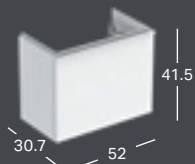

PESUALTAIDEN ALAKAAPIT

GEBERIT ICON -ALAKAAPPI PIENELLE PESUALTAALLE, YHDELLÄ LAATIKOLLA

Leveys	Korkeus	Syvyys	Väri / pinta	Vedin	Tuotenumero	LVI-numero	Sh, €, alv 25,5%
52 cm	41.5 cm	30.7 cm	Valkoinen, Pinnoitettu, korkeakiilto	valkoinen/jauhepinnoitettu matta	502.302.01.1	6018590	571.53
52 cm	41.5 cm	30.7 cm	Valkoinen, Pinnoitettu, korkeakiilto	kromattu	502.302.01.2	6018591	571.53
52 cm	41.5 cm	30.7 cm	Valkoinen, Pinnoitettu, matta	valkoinen/jauhepinnoitettu matta	502.302.01.3*	6018592	571.53
52 cm	41.5 cm	30.7 cm	Laava, Pinnoitettu, matta	laava/jauhepinnoitettu matta	502.302.JK.1	6018593	571.53
52 cm	41.5 cm	30.7 cm	Hiekanharmaa, Pinnoitettu, korkeakiilto	hiekanharmaa/jauhepinnoitettu matta	502.302.JL.1*	6018594	571.53
52 cm	41.5 cm	30.7 cm	Tammi, Puukuvioitu melamiini	laava/jauhepinnoitettu matta	502.302.JH.1	6018595	571.53
52 cm	41.5 cm	30.7 cm	Hikkoripuu, Puukuvioitu melamiini	laava/jauhepinnoitettu matta	502.302.JR.1*	6018596	571.53

* Valmistetaan tilauskohtaisesti, tarkista toimitusaika asiakaspalvelusta.