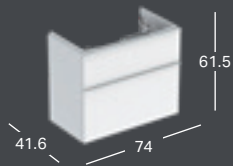

GEBERIT ICON -ALAKAAPPI PESUALTAALLE, KAHDELLA LAATIKOLLA, COMPACT

Leveys	Korkeus	Syvyys	Väri / pinta	Vedin	Tuotenumero	LVI-numero	Sh, €, alv 25,5%
74 cm	61.5 cm	41.6 cm	Valkoinen, Pinnoitettu, korkeakiilto	valkoinen/jauhepinnoitettu matta	502.308.01.1	6018660	867.23
74 cm	61.5 cm	41.6 cm	Valkoinen, Pinnoitettu, korkeakiilto	kromattu	502.308.01.2	6018661	867.23
74 cm	61.5 cm	41.6 cm	Valkoinen, Pinnoitettu, matta	valkoinen/jauhepinnoitettu matta	502.308.01.3*	6018662	867.23
74 cm	61.5 cm	41.6 cm	Laava, Pinnoitettu, matta	laava/jauhepinnoitettu matta	502.308.JK.1	6018663	867.23
74 cm	61.5 cm	41.6 cm	Hiekanharmaa, Pinnoitettu, korkeakiilto	hiekanharmaa/jauhepinnoitettu matta	502.308.JL.1*	6018664	867.23
74 cm	61.5 cm	41.6 cm	Tammi, Puukuvioitu melamiini	laava/jauhepinnoitettu matta	502.308.JH.1	6018665	867.23
74 cm	61.5 cm	41.6 cm	Hikkoripuu, Puukuvioitu melamiini	laava/jauhepinnoitettu matta	502.308.JR.1*	6018666	867.23

* Valmistetaan tilauskohtaisesti, tarkista toimitusaika asiakaspalvelusta.