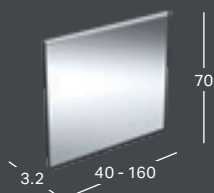

GEBERIT OPTION PLUS SQUARE -TASOPEILI SUORALLA JA EPÄSUORALLA VALAISTUKSELLA

Leveys	Korkeus	Syvyys	Väri / pinta	Tuotenumero	LVI-numero	Sh, €, alv 25,5%
40 cm	70 cm	3.2 cm	Alumiini eloksoitu	502.780.00.1	6019227	740.99
60 cm	70 cm	3.2 cm	Alumiini eloksoitu	502.781.00.1	6019228	767.73
75 cm	70 cm	3.2 cm	Alumiini eloksoitu	502.782.00.1	6019229	831.94
90 cm	70 cm	3.2 cm	Alumiini eloksoitu	502.783.00.1	6019230	888.11
105 cm	70 cm	3.2 cm	Alumiini eloksoitu	502.784.00.1	6019231	936.27
120 cm	70 cm	3.2 cm	Alumiini eloksoitu	502.785.00.1	6019232	1011.17
135 cm	70 cm	3.2 cm	Alumiini eloksoitu	502.786.00.1	6019233	1152.94
160 cm	70 cm	3.2 cm	Alumiini eloksoitu	502.787.00.1	6019234	1297.39
40 cm	70 cm	3.2 cm	Alumiini eloksoitu, musta matta	502.780.14.1	6019235	762.39
60 cm	70 cm	3.2 cm	Alumiini eloksoitu, musta matta	502.781.14.1	6019236	789.13
75 cm	70 cm	3.2 cm	Alumiini eloksoitu, musta matta	502.782.14.1	6019237	858.68
90 cm	70 cm	3.2 cm	Alumiini eloksoitu, musta matta	502.783.14.1	6019238	914.86
105 cm	70 cm	3.2 cm	Alumiini eloksoitu, musta matta	502.784.14.1	6019239	963.01
120 cm	70 cm	3.2 cm	Alumiini eloksoitu, musta matta	502.785.14.1	6019240	1037.91
135 cm	70 cm	3.2 cm	Alumiini eloksoitu, musta matta	502.786.14.1	6019241	1182.36
160 cm	70 cm	3.2 cm	Alumiini eloksoitu, musta matta	502.787.14.1	6019242	1337.52