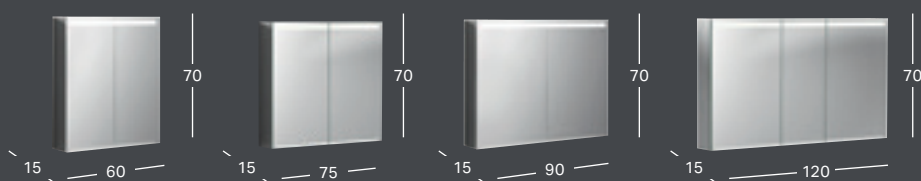

GERBERIT OPTION -PEILIKAAPPI VALAISTUS YLHÄÄLLÄ

Leveys	Korkeus	Syvyys	Tuotenumero	LVI-numero	Sh, €, alv 25,5%
60 cm	70 cm	15 cm	500.582.00.1	6018311	759.98
75 cm	70 cm	15 cm	500.205.00.1	6018313	844.09
90 cm	70 cm	15 cm	500.583.00.1	6018312	861.46
120 cm	70 cm	15 cm	500.207.00.1	6018314	1059.25