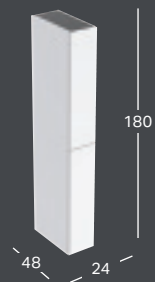

GEBERIT-KORKEA KAAPPI, KAHDELLA VETOLAATIKOLLA

Leveys	Korkeus	Syvyys	Väri / pinta	Tuotenumero	LVI-numero	Sh, €, alv 25,5%
48 cm	180 cm	24 cm	Valkoinen, Lakattu korkeakiilto	503.011.01.1	6019346	1122.72
48 cm	180 cm	24 cm	Valkoinen, Lakattu kiiltävä	503.011.01.2	6019347	1188.61
48 cm	180 cm	24 cm	Valkoinen, Lakattu matta	503.011.01.3 *)	6019348	1122.72
48 cm	180 cm	24 cm	Tammi, Melamiini puukuvio	503.011.JH.1	6019351	1122.72
48 cm	180 cm	24 cm	Laava, Lakattu matta	503.011.JK.1	6019352	1122.72
48 cm	180 cm	24 cm	Laava, Lakattu matta	503.011.JK.2	6019353	1188.61
48 cm	180 cm	24 cm	Hikkoripuu, Melamiini puukuvio	503.011.JR.1 *)	6019354	1122.72

*) Tilauskohtainen tuotanto.