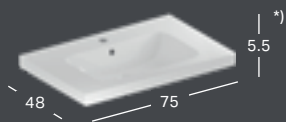

GEBERIT ICON LIGHT-PESUALLAS LASKUTASOLLA

Leveys	Korkeus	Syvyys	Väri / pinta	Hanareikä	Ylivuoto	Tuotenumero	LVI-numero	Sh, €, alv 25,5%
75 cm	15.5 cm	48 cm	Valkoinen	Keskellä	Näkyvä	501.839.00.1	5619133	419.99
75 cm	15.5 cm	48 cm	Valkoinen, KeraTect	Keskellä	Näkyvä	501.839.00.2	5619134	491.58
75 cm	15.5 cm	48 cm	Valkoinen	Ei ole	Näkyvä	501.839.00.3 **)	5619135	419.99
75 cm	15.5 cm	48 cm	Valkoinen, KeraTect	Ei ole	Näkyvä	501.839.00.4 **)	5619136	491.58
75 cm	15.5 cm	48 cm	Valkoinen	Keskellä	Ei ole	501.839.00.5 **)	5619137	419.99
75 cm	15.5 cm	48 cm	Valkoinen, KeraTect	Keskellä	Ei ole	501.839.00.6 **)	5619138	491.58
75 cm	15.5 cm	48 cm	Valkoinen	Ei ole	Ei ole	501.839.00.7 **)	5619139	419.99
75 cm	15.5 cm	48 cm	Valkoinen, KeraTect	Ei ole	Ei ole	501.839.00.8 **)	5619140	491.58

*) Pesualtaan reunan korkeus on merkitty piirrokseen.

***) Valmistetaan tilauskohtaisesti, tarkista toimitusaika asiakaspalvelusta.