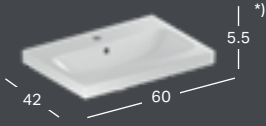

GEBERIT ICON LIGHT -PESUALLAS, COMPACT

Leveys	Korkeus	Syvyys	Väri / pinta	Hanareikä	Ylivuoto	Tuotenumero	LVI-numero	Sh, €, alv 25,5%
60 cm	15.5 cm	42 cm	Valkoinen	Keskellä	Näkyvä	501.841.00.1	5619149	248.45
60 cm	15.5 cm	42 cm	Valkoinen, KeraTect	Keskellä	Näkyvä	501.841.00.2	5619150	327.05
60 cm	15.5 cm	42 cm	Valkoinen	Ei ole	Näkyvä	501.841.00.3 **)	5619151	248.45
60 cm	15.5 cm	42 cm	Valkoinen, KeraTect	Ei ole	Näkyvä	501.841.00.4 **)	5619152	327.05
60 cm	15.5 cm	42 cm	Valkoinen	Keskellä	Ei ole	501.841.00.5 **)	5619153	248.45
60 cm	15.5 cm	42 cm	Valkoinen, KeraTect	Keskellä	Ei ole	501.841.00.6 **)	5619154	327.05
60 cm	15.5 cm	42 cm	Valkoinen	Ei ole	Ei ole	501.841.00.7 **)	5619155	248.45
60 cm	15.5 cm	42 cm	Valkoinen, KeraTect	Ei ole	Ei ole	501.841.00.8 **)	5619156	327.05

*) Pesualtaan reunan korkeus on merkitty piirrokseen.

***) Valmistetaan tilauskohtaisesti, tarkista toimitusaika asiakaspalvelusta.