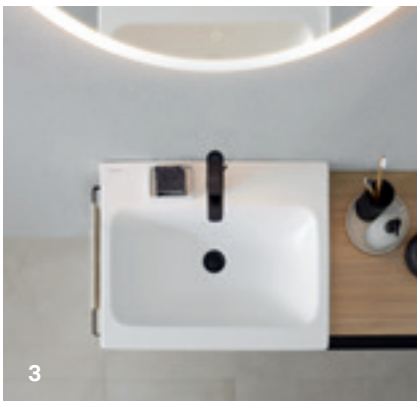

Geberit iCon -kylpyhuonesarjan posliiniset pesualtaat ovat saatavissa kolmella eri reunakorkeudella: vakioaltaissa reunan korkeus on 9 cm, Light-versioissa 5,5 cm ja SlimRim-tasoaltaissa vain 1,5 cm.

1 Joustavaa tilan suunnittelua selkeillä linjoilla: Geberit iCon -pesuallas ja modulaarinen kalustekonsepti. **2** Vakioaltaan reuna on 9 cm korkea. Allas on yhteensopiva kaikkien iCon-malliston kaappien kanssa. **3** Puhtaat linjat ja pehmeästi pyöristetyt sisämaljat ovat yhteistä kaikille Geberit iCon -pesualtaille. **4** SlimRim-pesuallat tuovat korostunutta keveyden tuntua täydellisesti yhteensopiviin kaappeihin yhdistettynä. **5** iCon Light -pesuallas on valittavissa myös mattavalkoisena.