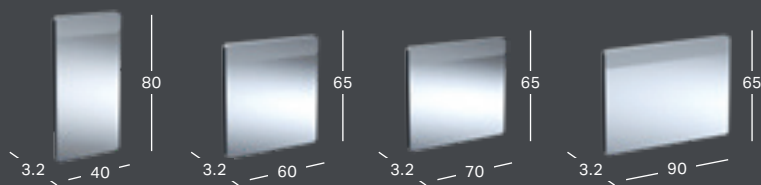

GEBERIT OPTION SQUARE -TASOPEILI VALAISTUS YLHÄÄLLÄ

Leveys	Korkeus	Syvyys	Tuotenumero	LVI-numero	Sh, €, alv 25,5%
40 cm	80 cm	3.2 cm	819240000	6018391	530.17
60 cm	65 cm	3.2 cm	819260000	6018392	594.42
70 cm	65 cm	3.2 cm	819270000	6018393	642.61
90 cm	65 cm	3.2 cm	819200000	6018394	706.88

GEBERIT OPTION SQUARE -TASOPEILI VALAISTUS MOLEMMILLA PUOLILLA

Leveys	Korkeus	Syvyys	Tuotenumero	LVI-numero	Sh, €, alv 25,5%
120 cm	65 cm	3 cm	819220000	6018390	803.28