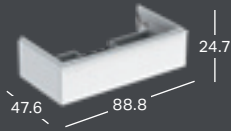

GEBERIT ICON, 90 CM

PESUALTAIDEN ALAKAAPIT