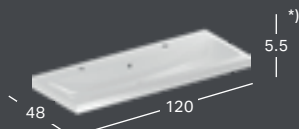

GEBERIT ICON, 120 CM

PESUALTAAT

GEBERIT ICON LIGHT -PESUALLAS

Leveys	Korkeus	Syvyys	Väri / pinta	Hanareikä	Ylivuoto	Tuotenumero	LVI-numero	Sh, €, alv 25,5%
120 cm	15.5 cm	48 cm	Valkoinen	Vasen ja oikea	Näkyvä	501.837.00.1	5619125	651.04
120 cm	15.5 cm	48 cm	Valkoinen, KeraTect	Vasen ja oikea	Näkyvä	501.837.00.2	5619126	722.65
120 cm	15.5 cm	48 cm	Valkoinen	Ei ole	Näkyvä	501.837.00.3 **)	5619127	651.04
120 cm	15.5 cm	48 cm	Valkoinen, KeraTect	Ei ole	Näkyvä	501.837.00.4 **)	5619128	722.65
120 cm	15.5 cm	48 cm	Valkoinen	Vasen ja oikea	Ei ole	501.837.00.5 **)	5619129	651.04
120 cm	15.5 cm	48 cm	Valkoinen, KeraTect	Vasen ja oikea	Ei ole	501.837.00.6 **)	5619130	722.65
120 cm	15.5 cm	48 cm	Valkoinen	Ei ole	Ei ole	501.837.00.7 **)	5619131	651.04
120 cm	15.5 cm	48 cm	Valkoinen, KeraTect	Ei ole	Ei ole	501.837.00.8 **)	5619132	722.65

*) Pesualtaan reunan korkeus on merkitty piirrokseen.

***) Valmistetaan tilauskohtaisesti, tarkista toimitus asiakaspalvelusta.