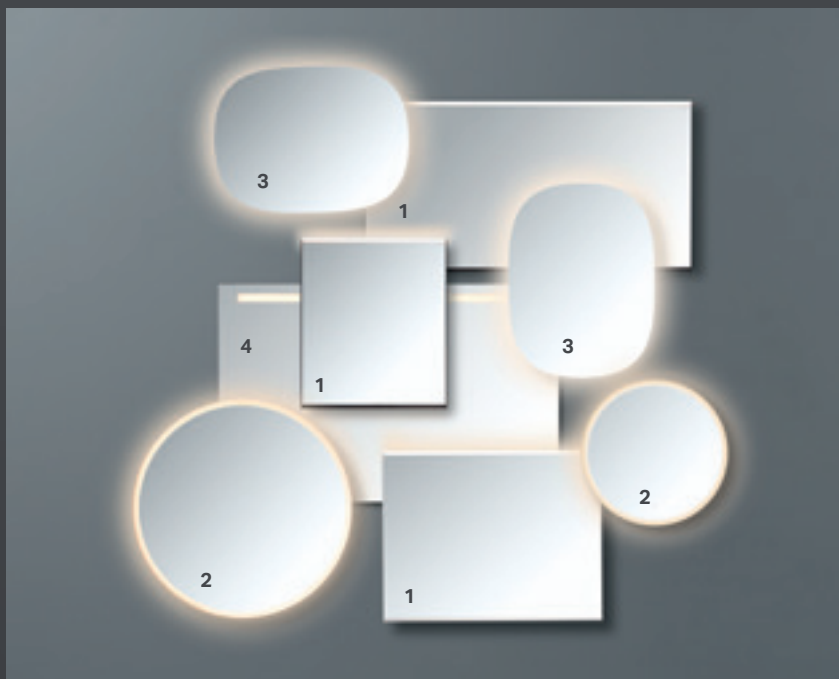

LAAJA VALIKOIMA PEILEJÄ

UUSI GEBERIT OPTION
VALAISTUT PEILIT

↑

Pyöreät, pehmeät muodot luovat luonnollisen ja ajattoman ilmeen kylpyhuoneeseen. Geberitin laajennettu peilimallisto sisältää nyt valaistut peilit neljässä eri halkaisijassa 50, 70, 75 ja 90 cm.

LAAJENNETTU VALIKOIMA TARJOAA ENEMMÄN VALINNANVARAA

Kylpyhuoneiden sisustukselle ja toiminnolle asetetut vaatimukset ovat hyvin erilaisia ja yksilöllisiä. Tämän vuoksi Geberit on laajentanut peilivalikoimaansa valaistuilla peileillä, jotka sopivat erilaisiin kylpyhuoneisiin ja budjetteihin. Geberit Option -sarjaan on lisätty 22 uutta peiliä. Tämä tarkoittaa, että asiakas voi valita jopa 40 erilaisesta valaistusta peilistä.

Uudet ovaalin ja pyöreän muotoiset peilit olemassa olevien neliön muotoisten lisäksi, tarjoavat uudenlaisia sisustusvaihtoehtoja kylpyhuoneeseen. Lisäksi Geberitin Option Plus Square -peili on nyt myös saatavissa mustalla reunalla alumiiniversion lisäksi. Valaistujen peilien laaja valikoima eri kokoja ja muotoja tarjoaa monipuoliset mahdollisuudet sisustaa eri mallisia ja kokoisia kylpyhuoneita.

GEBERIT OPTION -TUOTESARJA SISÄLTÄÄ NYT NELJÄ PEILIMALLIA:

1. Laadukas **Geberit Option Plus Square** takaa erinomaisen mukavuuden
2. Uusi **Geberit Option Round** pyöreää muotoilua arvostavalle käyttäjälle
3. Uusi **Geberit Option Oval** todellista suunnittelun vapautta
4. Käytännöllinen **Geberit Option Basic Square** monen kokosiin kylpyhuoneisiin