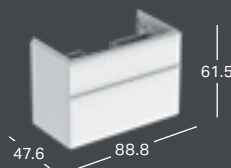

GEBERIT ICON -ALAKAAPPI PESUALTAALLE, KAHDELLA LAATIKOLLA

Leveys	Korkeus	Syvyys	Väri / pinta	Vedin	Tuotenumero	LVI-numero	Sh, €, alv 25,5%
88.8 cm	61.5 cm	47.6 cm	Valkoinen, Pinnoitettu, korkeakiilto	valkoinen/jauhepinnoitettu matta	502.305.01.1	6018639	972.11
88.8 cm	61.5 cm	47.6 cm	Valkoinen, Pinnoitettu, korkeakiilto	kromattu	502.305.01.2	6018640	972.11
88.8 cm	61.5 cm	47.6 cm	Valkoinen, Pinnoitettu, matta	valkoinen/jauhepinnoitettu matta	502.305.01.3*	6018641	972.11
88.8 cm	61.5 cm	47.6 cm	Laava, Pinnoitettu, matta	laava/jauhepinnoitettu matta	502.305.JK.1	6018642	972.11
88.8 cm	61.5 cm	47.6 cm	Hiekanharmaa, Pinnoitettu, korkeakiilto	hiekanharmaa/jauhepinnoitettu matta	502.305.JL.1*	6018643	972.11
88.8 cm	61.5 cm	47.6 cm	Tammi, Puukuvioitu melamiini	laava/jauhepinnoitettu matta	502.305.JH.1	6018644	972.11
88.8 cm	61.5 cm	47.6 cm	Hikkoripuu, Puukuvioitu melamiini	laava/jauhepinnoitettu matta	502.305.JR.1*	6018645	972.11

* Valmistetaan tilauskohtaisesti, tarkista toimitusaika asiakaspalvelusta.