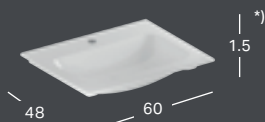

* Valmistetaan tilauskohtaisesti, tarkista toimitusaika asiakaspalvelusta.

GEBERIT ICON, 60 CM

PESUALTAAT

GEBERIT ICON -PESUALLAS

Leveys	Korkeus	Syvyys	Väri / pinta	Hanareikä	Ylivuoto	Tuotenumero	LVI-numero	Sh, €, alv 25,5%
60 cm	15 cm	48.5 cm	Valkoinen	Keskellä	Näkyvä	124060000	5619074	204.05
60 cm	15 cm	48.5 cm	Valkoinen, KeraTect	Keskellä	Näkyvä	124060600	5619085	275.72
60 cm	15 cm	48.5 cm	Valkoinen	Ei ole	Ei ole	124061000	5619091	235.38
60 cm	15 cm	48.5 cm	Valkoinen, KeraTect	Ei ole	Ei ole	124061600 **)	5619090	306.97
60 cm	15 cm	48.5 cm	Valkoinen	Ei ole	Näkyvä	124063000	5619075	235.38
60 cm	15 cm	48.5 cm	Valkoinen, KeraTect	Ei ole	Näkyvä	124063600	5619084	306.97
60 cm	15 cm	48.5 cm	Valkoinen	Keskellä	Ei ole	124062000	5619092	235.38

*) Pesualtaan reunan korkeus on merkitty piirrokseen.

***) Valmistetaan tilauskohtaisesti, tarkista toimitusaika asiakaspalvelusta.

GEBERIT ICON -TASOALLAS

Leveys	Korkeus	Syvyys	Väri / pinta	Hanareikä	Ylivuoto	Tuotenumero	LVI-numero	Sh, €, alv 25,5%
60 cm	13 cm	48 cm	Valkoinen	Keskellä	Ei ole	501.843.00.1	5619175	238.35
60 cm	13 cm	48 cm	Valkoinen, KeraTect	Keskellä	Ei ole	501.843.00.2	5619176	304.53
60 cm	13 cm	48 cm	Valkoinen	Ei ole	Ei ole	501.843.00.3 **)	5619177	238.35
60 cm	13 cm	48 cm	Valkoinen, KeraTect	Ei ole	Ei ole	501.843.00.4 **)	5619178	304.53