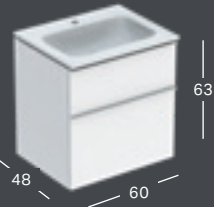

ALLASKAAPPIPAKETIT

GEBERIT ICON -ALLASKAAPPIPAKETTI, KAPEA REUNA, KAKSI LAATIKKOA JA PESUALLASKYTKENTÄ

Leveys	Korkeus	Syvyys	Väri / pinta	Väri	Vedin	Hanareikä	Ylivuoto	Tuotenumero	LVI-numero	Sh, €, alv 25,5%
60 cm	63 cm	48 cm	Valkoinen	Valkoinen, Pinnoitettu, korkeakiilto	valkoinen/ jauhepinnoitettu matta	Keskellä	Ei ole	502.335.01.1	6018520	1009.99
60 cm	63 cm	48 cm	Valkoinen	Valkoinen, Pinnoitettu, korkeakiilto	kromattu	Keskellä	Ei ole	502.335.01.2	6018521	1009.99
60 cm	63 cm	48 cm	Valkoinen	Valkoinen, Pinnoitettu, matta	valkoinen/ jauhepinnoitettu matta	Keskellä	Ei ole	502.335.01.3*	6018522	1009.99
60 cm	63 cm	48 cm	Valkoinen	Laava, Pinnoitettu, matta	laava/jauhepinnoitettu matta	Keskellä	Ei ole	502.335.JK.1	6018523	1009.99
60 cm	63 cm	48 cm	Valkoinen	Hiekanharmaa, Pinnoitettu, korkeakiilto	hiekanharmaa/ jauhepinnoitettu matta	Keskellä	Ei ole	502.335.JL.1*	6018524	1009.99
60 cm	63 cm	48 cm	Valkoinen	Tammi, Puukuvioitu melamiini	laava/jauhepinnoitettu matta	Keskellä	Ei ole	502.335.JH.1	6018525	1009.99
60 cm	63 cm	48 cm	Valkoinen	Hikkoripuu, Puukuvioitu melamiini	laava/jauhepinnoitettu matta	Keskellä	Ei ole	502.335.JR.1*	6018526	1009.99
60 cm	63 cm	48 cm	Valkoinen, KeraTect	Valkoinen, Pinnoitettu, korkeakiilto	valkoinen/ jauhepinnoitettu matta	Keskellä	Ei ole	502.331.01.1	6018527	1076.15
60 cm	63 cm	48 cm	Valkoinen, KeraTect	Valkoinen, Pinnoitettu, korkeakiilto	kromattu	Keskellä	Ei ole	502.331.01.2	6018528	1076.15
60 cm	63 cm	48 cm	Valkoinen, KeraTect	Valkoinen, Pinnoitettu, matta	valkoinen/ jauhepinnoitettu matta	Keskellä	Ei ole	502.331.01.3*	6018529	1076.15
60 cm	63 cm	48 cm	Valkoinen, KeraTect	Laava, Pinnoitettu, matta	laava/jauhepinnoitettu matta	Keskellä	Ei ole	502.331.JK.1	6018530	1076.15
60 cm	63 cm	48 cm	Valkoinen, KeraTect	Hiekanharmaa, Pinnoitettu, korkeakiilto	hiekanharmaa/ jauhepinnoitettu matta	Keskellä	Ei ole	502.331.JL.1*	6018531	1076.15
60 cm	63 cm	48 cm	Valkoinen, KeraTect	Tammi, Puukuvioitu melamiini	laava/jauhepinnoitettu matta	Keskellä	Ei ole	502.331.JH.1	6018532	1076.15
60 cm	63 cm	48 cm	Valkoinen, KeraTect	Hikkoripuu, Puukuvioitu melamiini	laava/jauhepinnoitettu matta	Keskellä	Ei ole	502.331.JR.1*	6018533	1076.15

* Valmistetaan tilauskohtaisesti, tarkista toimitusaika asiakaspalvelusta.