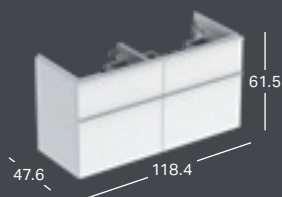

GEBERIT ICON -ALAKAAPPI KAKSOISPESUALTAALLE, NELJÄLLÄ LAATIKOLLA

Leveys	Korkeus	Syvyys	Väri / pinta	Vedin	Tuotenumero	LVI-numero	Sh, €, alv 25,5%
118.4 cm	61.5 cm	47.6 cm	Valkoinen, Pinnoitettu, korkeakiilto	valkoinen/jauhepinnoitettu matta	502.309.01.1	6018674	1302.65
118.4 cm	61.5 cm	47.6 cm	Valkoinen, Pinnoitettu, korkeakiilto	kromattu	502.309.01.2	6018675	1302.65
118.4 cm	61.5 cm	47.6 cm	Valkoinen, Pinnoitettu, matta	valkoinen/jauhepinnoitettu matta	502.309.01.3*	6018676	1302.65
118.4 cm	61.5 cm	47.6 cm	Laava, Pinnoitettu, matta	laava/jauhepinnoitettu matta	502.309.JK.1	6018677	1302.65
118.4 cm	61.5 cm	47.6 cm	Hiekanharmaa, Pinnoitettu, korkeakiilto	hiekanharmaa/jauhepinnoitettu matta	502.309.JL.1*	6018678	1302.65
118.4 cm	61.5 cm	47.6 cm	Tammi, Puukuvioitu melamiini	laava/jauhepinnoitettu matta	502.309.JH.1	6018679	1302.65
118.4 cm	61.5 cm	47.6 cm	Hikkoripuu, Puukuvioitu melamiini	laava/jauhepinnoitettu matta	502.309.JR.1*	6018680	1302.65

* Valmistetaan tilauskohtaisesti, tarkista toimitusaika asiakaspalvelusta.