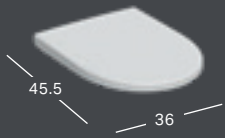

GEBERIT ICON -WC-ISTUINKANSI

Väri	Pikakiinnityssarana	Soft Close -mekanismi	Tuotenumero	LVI-numero	Sh, €, alv 25,5%
Valkoinen	Lukittavissa	Kyllä	501.660.01.1	5715009	223.80
Valkoinen	Kyllä	Kyllä	245.464.JT.1	5715009	269.66