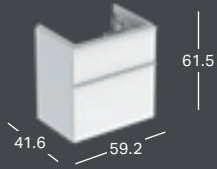

GEBERIT ICON -ALAKAAPPI PESUALTAALLE, KAHDELLA LAATIKOLLA, COMPACT

Leveys	Korkeus	Syvyys	Väri / pinta	Vedin	Tuotenumero	LVI-numero	Sh, €, alv 25,5%
59.2 cm	61.5 cm	41.6 cm	Valkoinen, Pinnoitettu, korkeakiilto	valkoinen/jauhepinnoitettu matta	502.307.01.1	6018653	771.67
59.2 cm	61.5 cm	41.6 cm	Valkoinen, Pinnoitettu, korkeakiilto	kromattu	502.307.01.2	6018654	771.67
59.2 cm	61.5 cm	41.6 cm	Valkoinen, Pinnoitettu, matta	valkoinen/jauhepinnoitettu matta	502.307.01.3*	6018655	771.67
59.2 cm	61.5 cm	41.6 cm	Laava, Pinnoitettu, matta	laava/jauhepinnoitettu matta	502.307.JK.1	6018656	771.67
59.2 cm	61.5 cm	41.6 cm	Hiekanharmaa, Pinnoitettu, korkeakiilto	hiekanharmaa/jauhepinnoitettu matta	502.307.JL.1*	6018657	771.67
59.2 cm	61.5 cm	41.6 cm	Tammi, Puukuvioitu melamiini	laava/jauhepinnoitettu matta	502.307.JH.1	6018658	771.67
59.2 cm	61.5 cm	41.6 cm	Hikkoripuu, Puukuvioitu melamiini	laava/jauhepinnoitettu matta	502.307.JR.1*	6018659	771.67

* Valmistetaan tilauskohtaisesti, tarkista toimitusaika asiakaspalvelusta