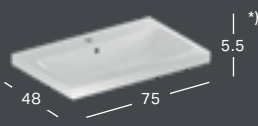

GEBERIT ICON LIGHT -PESUALLAS

Leveys	Korkeus	Syvyys	Väri / pinta	Hanareikä	Ylivuoto	Tuotenumero	LVI-numero	Sh, €, alv 25,5%
75 cm	15.5 cm	48 cm	Valkoinen	Keskellä	Näkyvä	501.835.00.1	5619109	372.02
75 cm	15.5 cm	48 cm	Valkoinen, KeraTect	Keskellä	Näkyvä	501.835.00.2	5619110	443.63
75 cm	15.5 cm	48 cm	Valkoinen	Ei ole	Näkyvä	501.835.00.3 **)	5619111	372.02
75 cm	15.5 cm	48 cm	Valkoinen, KeraTect	Ei ole	Näkyvä	501.835.00.4 **)	5619112	443.63
75 cm	15.5 cm	48 cm	Valkoinen	Keskellä	Ei ole	501.835.00.5 **)	5619113	372.02
75 cm	15.5 cm	48 cm	Valkoinen, KeraTect	Keskellä	Ei ole	501.835.00.6 **)	5619114	443.63
75 cm	15.5 cm	48 cm	Valkoinen	Ei ole	Ei ole	501.835.00.7 **)	5619115	372.02
75 cm	15.5 cm	48 cm	Valkoinen, KeraTect	Ei ole	Ei ole	501.835.00.8 **)	5619116	443.63

*) Pesualtaan reunan korkeus on merkitty piirrokseen.

***) Valmistetaan tilauskohtaisesti, tarkista toimitusaika asiakaspalvelusta.