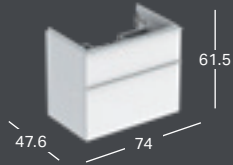

PESUALTAIDEN ALAKAAPIT

GEBERIT ICON -ALAKAAPPI PESUALTAALLE, KAHDELLA LAATIKOLLA

Leveys	Korkeus	Syvyys	Väri / pinta	Vedin	Tuotenumero	LVI-numero	Sh, €, alv 25,5%
74 cm	61.5 cm	47.6 cm	Valkoinen, Pinnoitettu, korkeakiilto	valkoinen/jauhepinnoitettu matta	502.304.01.1	6018632	867.23
74 cm	61.5 cm	47.6 cm	Valkoinen, Pinnoitettu, korkeakiilto	kromattu	502.304.01.2	6018633	867.23
74 cm	61.5 cm	47.6 cm	Valkoinen, Pinnoitettu, matta	valkoinen/jauhepinnoitettu matta	502.304.01.3*	6018634	867.23
74 cm	61.5 cm	47.6 cm	Laava, Pinnoitettu, matta	laava/jauhepinnoitettu matta	502.304.JK.1	6018635	867.23
74 cm	61.5 cm	47.6 cm	Hiekanharmaa, Pinnoitettu, korkeakiilto	hiekanharmaa/jauhepinnoitettu matta	502.304.JL.1*	6018636	867.23
74 cm	61.5 cm	47.6 cm	Tammi, Puukuvioitu melamiini	laava/jauhepinnoitettu matta	502.304.JH.1	6018637	867.23
74 cm	61.5 cm	47.6 cm	Hikkoripuu, Puukuvioitu melamiini	laava/jauhepinnoitettu matta	502.304.JR.1*	6018638	867.23

* Valmistetaan tilauskohtaisesti, tarkista toimitusaika asiakaspalvelusta.