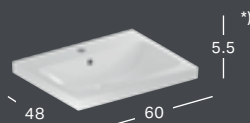

GEBERIT ICON LIGHT -PESUALLAS

Leveys	Korkeus	Syvyys	Väri / pinta	Hanareikä	Ylivuoto	Tuotenumero	LVI-numero	Sh, €, alv 25,5%
60 cm	15.5 cm	48 cm	Valkoinen	Keskellä	Näkyvä	501.834.00.1	5619101	204.05
60 cm	15.5 cm	48 cm	Valkoinen, KeraTect	Keskellä	Näkyvä	501.834.00.2	5619102	275.72
60 cm	15.5 cm	48 cm	Valkoinen	Ei ole	Näkyvä	501.834.00.3 **)	5619103	204.05
60 cm	15.5 cm	48 cm	Valkoinen, KeraTect	Ei ole	Näkyvä	501.834.00.4 **)	5619104	275.72
60 cm	15.5 cm	48 cm	Valkoinen	Keskellä	Ei ole	501.834.00.5 **)	5619105	204.05
60 cm	15.5 cm	48 cm	Valkoinen, KeraTect	Keskellä	Ei ole	501.834.00.6 **)	5619106	275.72
60 cm	15.5 cm	48 cm	Valkoinen	Ei ole	Ei ole	501.834.00.7 **)	5619107	204.05
60 cm	15.5 cm	48 cm	Valkoinen, KeraTect	Ei ole	Ei ole	501.834.00.8 **)	5619108	275.72

*) Pesualtaan reunan korkeus on merkitty piirrokseen.

***) Valmistetaan tilauskohtaisesti, tarkista toimitusaika asiakaspalvelusta.