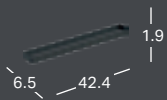

GEBERIT SEINÄHYLLY

Leveys	Korkeus	Syvyys	Väri / pinta	Tuotenumero	LVI-numero	Sh, €, alv 25,5%
45 cm	5.5 cm	13 cm	Valkoinen, matta	502.326.01.3	6018748	79.55
45 cm	5.5 cm	13 cm	Laava, matta	502.326.JK.1	6018749	79.55
45 cm	5.5 cm	13 cm	Hiekanharmaa, matta	502.326.JL.1	6018750	79.55
67.5 cm	5.5 cm	13 cm	Valkoinen, matta	502.327.01.3	6018751	98.63
67.5 cm	5.5 cm	13 cm	Laava, matta	502.327.JK.1	6018752	98.63
67.5 cm	5.5 cm	13 cm	Hiekanharmaa, matta	502.327.JL.1	6018753	98.63