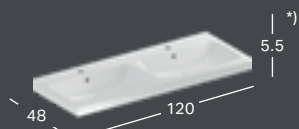

GEBERIT ICON LIGHT -KAKSOISPESUALTAAT

Leveys	Korkeus	Syvyys	Väri / pinta	Hanareikä	Ylivuoto	Tuotenumero	LVI-numero	Sh, €, alv 25,5%
120 cm	15 cm	48 cm	Valkoinen	Keskellä	Näkyvä	501.838.00.1	5619167	770.09
120 cm	15 cm	48 cm	Valkoinen, KeraTect	Keskellä	Näkyvä	501.838.00.2	5619168	838.38
120 cm	15 cm	48 cm	Valkoinen	Ei ole	Näkyvä	501.838.00.3 **)	5619169	770.09
120 cm	15 cm	48 cm	Valkoinen, KeraTect	Ei ole	Näkyvä	501.838.00.4 **)	5619170	838.38
120 cm	15 cm	48 cm	Valkoinen	Keskellä	Ei ole	501.838.00.5 **)	5619171	770.09
120 cm	15 cm	48 cm	Valkoinen, KeraTect	Keskellä	Ei ole	501.838.00.6 **)	5619172	838.38
120 cm	15 cm	48 cm	Valkoinen	Ei ole	Ei ole	501.838.00.7 **)	5619173	770.09
120 cm	15 cm	48 cm	Valkoinen, KeraTect	Ei ole	Ei ole	501.838.00.8 **)	5619174	838.38

*) Pesualtaan reunan korkeus on merkitty piirrokseen.

***) Valmistetaan tilauskohtaisesti, tarkista toimitus asiakaspalvelusta.