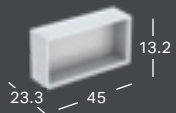

GEBERIT-AVOHYLLY, SUORAKULMAINEN

Leveys	Korkeus	Syvyys	Väri / pinta	Tuotenumero	LVI-numero	Sh, €, alv 25,5%
22.5 cm	70 cm	13.2 cm	Valkoinen, Pinnoitettu, korkeakiilto	502.320.01.1	6018705	320.56
22.5 cm	70 cm	13.2 cm	Valkoinen, Pinnoitettu, matta	502.320.01.3 *)	6018706	320.56
22.5 cm	70 cm	13.2 cm	Laava, Pinnoitettu, matta	502.320.JK.1	6018707	320.56
22.5 cm	70 cm	13.2 cm	Hiekanharmaa, Pinnoitettu, korkeakiilto	502.320.JL.1 *)	6018708	320.56
22.5 cm	70 cm	13.2 cm	Tammi, Puukuvioitu melamiini	502.320.JH.1	6018709	320.56
22.5 cm	70 cm	13.2 cm	Hikkoripuu, Puukuvioitu melamiini	502.320.JR.1 *)	6018710	320.56

*) Tilauskohtainen tuotanto.