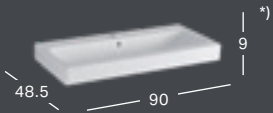

GEBERIT ICON, 90 CM

PESUALTAAT

GEBERIT ICON -PESUALLAS

Leveys	Korkeus	Syvyys	Väri / pinta	Hanareikä	Ylivuoto	Tuotenumero	LVI-numero	Sh, €, alv 25,5%
90 cm	15 cm	48.5 cm	Valkoinen	Keskellä	Näkyvä	124090000	5619078	511.15
90 cm	15 cm	48.5 cm	Valkoinen, KeraTect	Keskellä	Näkyvä	124090600	5619088	582.76
90 cm	15 cm	48.5 cm	Valkoinen	Ei ole	Näkyvä	124093000	5619079	542.40
90 cm	15 cm	48.5 cm	Valkoinen, KeraTect	Ei ole	Näkyvä	124093600	5619089	614.02
90 cm	16 cm	48.5 cm	Valkoinen	Vasen ja oikea	Näkyvä	502.924.00.1	5619345	543.42

*) Pesualtaan reunan korkeus on merkitty piirrokseen.