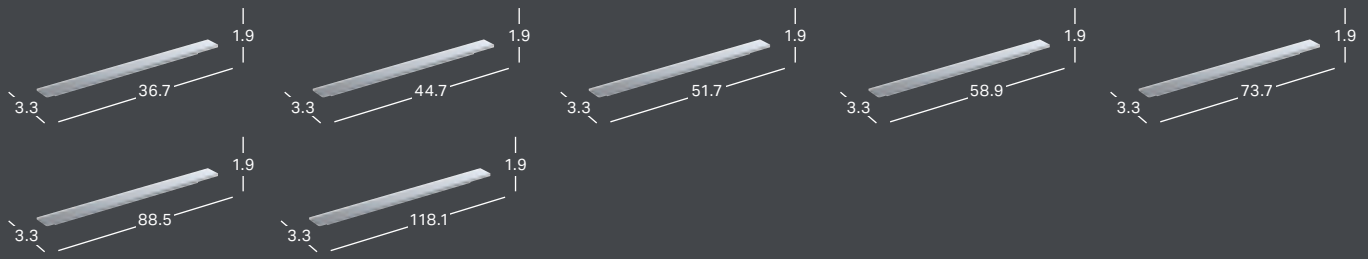

GEBERIT-KAHVA

Leveys	Korkeus	Syvyys	Väri / pinta	Tuotenumero	LVI-numero	Sh, €, alv 25,5%
36.7 cm	1.9 cm	3.3 cm	Kromattu	502.356.00.1	6018760	27.18
36.7 cm	1.9 cm	3.3 cm	Valkoinen, Jauhemaalattu, matta	502.356.01.1	6018761	16.98
36.7 cm	1.9 cm	3.3 cm	Musta matta, Jauhemaalattu, matta	502.356.14.1	6018801	16.98
36.7 cm	1.9 cm	3.3 cm	Laava, Jauhemaalattu, matta	502.356.JK.1	6018762	16.98
36.7 cm	1.9 cm	3.3 cm	Hiekanharmaa, Jauhemaalattu, matta	502.356.JL.1	6018763	16.98
44.7 cm	1.9 cm	3.3 cm	Kromattu	502.357.00.1	6018764	29.89
44.7 cm	1.9 cm	3.3 cm	Valkoinen, Jauhemaalattu, matta	502.357.01.1	6018765	18.66
44.7 cm	1.9 cm	3.3 cm	Musta matta, Jauhemaalattu, matta	502.357.14.1	6018802	18.65
44.7 cm	1.9 cm	3.3 cm	Laava, Jauhemaalattu, matta	502.357.JK.1	6018766	18.66
44.7 cm	1.9 cm	3.3 cm	Hiekanharmaa, Jauhemaalattu, matta	502.357.JL.1	6018767	18.66
51.7 cm	1.9 cm	3.3 cm	Kromattu	502.358.00.1	6018768	32.62
51.7 cm	1.9 cm	3.3 cm	Valkoinen, Jauhemaalattu, matta	502.358.01.1	6018769	20.41
51.7 cm	1.9 cm	3.3 cm	Musta matta, Jauhemaalattu, matta	502.358.14.1	6018803	20.37
51.7 cm	1.9 cm	3.3 cm	Laava, Jauhemaalattu, matta	502.358.JK.1	6018770	20.41
51.7 cm	1.9 cm	3.3 cm	Hiekanharmaa, Jauhemaalattu, matta	502.358.JL.1	6018771	20.41
58.9 cm	1.9 cm	3.3 cm	Kromattu	502.359.00.1	6018772	38.05
58.9 cm	1.9 cm	3.3 cm	Valkoinen, Jauhemaalattu, matta	502.359.01.1	6018773	23.78
58.9 cm	1.9 cm	3.3 cm	Musta matta, Jauhemaalattu, matta	502.359.14.1	6018804	23.78
58.9 cm	1.9 cm	3.3 cm	Laava, Jauhemaalattu, matta	502.359.JK.1	6018774	23.78
58.9 cm	1.9 cm	3.3 cm	Hiekanharmaa, Jauhemaalattu, matta	502.359.JL.1	6018775	23.78
73.7 cm	1.9 cm	3.3 cm	Kromattu	502.360.00.1	6018776	48.92
73.7 cm	1.9 cm	3.3 cm	Valkoinen, Jauhemaalattu, matta	502.360.01.1	6018777	30.56
73.7 cm	1.9 cm	3.3 cm	Musta matta, Jauhemaalattu, matta	502.360.14.1	6018805	30.55
73.7 cm	1.9 cm	3.3 cm	Laava, Jauhemaalattu, matta	502.360.JK.1	6018778	30.56
73.7 cm	1.9 cm	3.3 cm	Hiekanharmaa, Jauhemaalattu, matta	502.360.JL.1	6018779	30.56
88.5 cm	1.9 cm	3.3 cm	Kromattu	502.361.00.1	6018776	48.92
88.5 cm	1.9 cm	3.3 cm	Valkoinen, Jauhemaalattu, matta	502.361.01.1	6018777	30.56
88.5 cm	1.9 cm	3.3 cm	Musta matta, Jauhemaalattu, matta	502.361.14.1	6018805	30.55
88.5 cm	1.9 cm	3.3 cm	Laava, Jauhemaalattu, matta	502.361.JK.1	6018778	30.56
88.5 cm	1.9 cm	3.3 cm	Hiekanharmaa, Jauhemaalattu, matta	502.361.JL.1	6018779	30.56
118.1 cm	1.9 cm	3.3 cm	Kromattu	502.362.00.1	6018776	48.92
118.1 cm	1.9 cm	3.3 cm	Valkoinen, Jauhemaalattu, matta	502.362.01.1	6018777	30.56
118.1 cm	1.9 cm	3.3 cm	Musta matta, Jauhemaalattu, matta	502.362.14.1	6018805	30.55
118.1 cm	1.9 cm	3.3 cm	Laava, Jauhemaalattu, matta	502.362.JK.1	6018778	30.56
118.1 cm	1.9 cm	3.3 cm	Hiekanharmaa, Jauhemaalattu, matta	502.362.JL.1	6018779	30.56