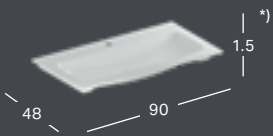

GEBERIT ICON -TASOALLAS

Leveys	Korkeus	Syvyys	Väri / pinta	Hanareikä	Ylivuoto	Tuotenumero	LVI-numero	Sh, €, alv 25,5%
90 cm	13 cm	48 cm	Valkoinen	Keskellä	Ei ole	501.845.00.1	5619183	595.84
90 cm	13 cm	48 cm	Valkoinen, KeraTect	Keskellä	Ei ole	501.845.00.2	5619184	667.33
90 cm	13 cm	48 cm	Valkoinen	Ei ole	Ei ole	501.845.00.3 **)	5619185	595.84
90 cm	13 cm	48 cm	Valkoinen, KeraTect	Ei ole	Ei ole	501.845.00.4 **)	5619186	667.33

*) Pesualtaan reunan korkeus on merkitty piirrokseen.

***) Valmistetaan tilauskohtaisesti, tarkista toimitusaika asiakaspalvelusta.