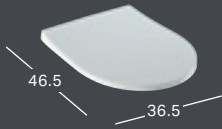

GEBERIT ICON -WC-ISTUINKANSI, SLIM DESIGN

Väri	Pikakiinnityssarana	Soft Close -mekanismi	Tuotenumero	LVI-numero	Sh, €, alv 25,5%
Valkoinen	Ei	Kyllä	574950000	5715013	211.84
Valkoinen	Kyllä	Kyllä	500.835.01.1	5715014	215.04