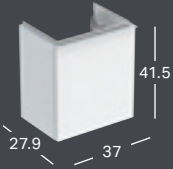

PESUALTAIDEN ALAKAAPIT

GEBERIT ICON -ALAKAAPPI PIENELLE PESUALTAALLE, YHDELLÄ OVELLA

Leveys	Korkeus	Syvyys	Väri / pinta	Vedin	Ovi	Tuotenumero	LVI-numero	Sh, €, alv 25,5%
37 cm	41.5 cm	27.9 cm	Valkoinen, Pinnoitettu, korkeakiilto	valkoinen/ jauhepinnoitettu matta	Kiinnityspuoli oikea	502.300.01.1	6018576	474.63
37 cm	41.5 cm	27.9 cm	Valkoinen, Pinnoitettu, korkeakiilto	kromattu	Kiinnityspuoli oikea	502.300.01.2	6018577	474.63
37 cm	41.5 cm	27.9 cm	Valkoinen, Pinnoitettu, matta	valkoinen/ jauhepinnoitettu matta	Kiinnityspuoli oikea	502.300.01.3*	6018578	474.63
37 cm	41.5 cm	27.9 cm	Laava, Pinnoitettu, matta	laava/jauhepinnoitettu matta	Kiinnityspuoli oikea	502.300.JK.1	6018579	474.63
37 cm	41.5 cm	27.9 cm	Hiekanharmaa, Pinnoitettu, korkeakiilto	hiekanharmaa/ jauhepinnoitettu matta	Kiinnityspuoli oikea	502.300.JL.1*	6018580	474.63
37 cm	41.5 cm	27.9 cm	Tammi, Puukuvioitu melamiini	laava/jauhepinnoitettu matta	Kiinnityspuoli oikea	502.300.JH.1	6018581	474.63
37 cm	41.5 cm	27.9 cm	Hikkoripuu, Puukuvioitu melamiini	laava/jauhepinnoitettu matta	Kiinnityspuoli oikea	502.300.JR.1*	6018582	474.63
37 cm	41.5 cm	27.9 cm	Valkoinen, Pinnoitettu, korkeakiilto	valkoinen/ jauhepinnoitettu matta	Kiinnityspuoli vasen	502.301.01.1	6018583	474.63
37 cm	41.5 cm	27.9 cm	Valkoinen, Pinnoitettu, korkeakiilto	kromattu	Kiinnityspuoli vasen	502.301.01.2	6018584	474.63
37 cm	41.5 cm	27.9 cm	Valkoinen, Pinnoitettu, matta	valkoinen/ jauhepinnoitettu matta	Kiinnityspuoli vasen	502.301.01.3*	6018585	474.63
37 cm	41.5 cm	27.9 cm	Laava, Pinnoitettu, matta	laava/jauhepinnoitettu matta	Kiinnityspuoli vasen	502.301.JK.1	6018586	474.63
37 cm	41.5 cm	27.9 cm	Hiekanharmaa, Pinnoitettu, korkeakiilto	hiekanharmaa/ jauhepinnoitettu matta	Kiinnityspuoli vasen	502.301.JL.1*	6018587	474.63
37 cm	41.5 cm	27.9 cm	Tammi, Puukuvioitu melamiini	laava/jauhepinnoitettu matta	Kiinnityspuoli vasen	502.301.JH.1	6018588	474.63
37 cm	41.5 cm	27.9 cm	Hikkoripuu, Puukuvioitu melamiini	laava/jauhepinnoitettu matta	Kiinnityspuoli vasen	502.301.JR.1*	6018589	474.63

* Valmistetaan tilauskohtaisesti, tarkista toimitusaika asiakaspalvelusta.