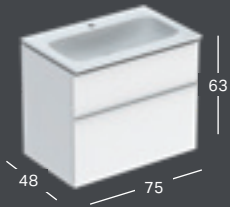

GEBERIT ICON -ALLASKAAPPIPAKETTI, KAPEA REUNA, KAKSI LAATIKKOA JA PESUALLASKYTKENTÄ

Leveys	Korkeus	Syvyys	Väri / pinta	Väri	Vedin	Hanareikä	Ylivuoto	Tuotenumero	LVI-numero	Sh, €, alv 25,5%
75 cm	63 cm	48 cm	Valkoinen	Valkoinen, Pinnoitettu, korkeakiilto	valkoinen/ jauhepinnoitettu matta	Keskellä	Ei ole	502.336.01.1	6018534	1284.29
75 cm	63 cm	48 cm	Valkoinen	Valkoinen, Pinnoitettu, korkeakiilto	kromattu	Keskellä	Ei ole	502.336.01.2	6018535	1284.29
75 cm	63 cm	48 cm	Valkoinen	Valkoinen, Pinnoitettu, matta	valkoinen/ jauhepinnoitettu matta	Keskellä	Ei ole	502.336.01.3*	6018536	1284.29
75 cm	63 cm	48 cm	Valkoinen	Laava, Pinnoitettu, matta	laava/jauhepinnoitettu matta	Keskellä	Ei ole	502.336.JK.1	6018537	1284.29
75 cm	63 cm	48 cm	Valkoinen	Hiekanharmaa, Pinnoitettu, korkeakiilto	hiekanharmaa/ jauhepinnoitettu matta	Keskellä	Ei ole	502.336.JL.1*	6018538	1284.29
75 cm	63 cm	48 cm	Valkoinen	Tammi, Puukuvioitu melamiini	laava/jauhepinnoitettu matta	Keskellä	Ei ole	502.336.JH.1	6018539	1284.29
75 cm	63 cm	48 cm	Valkoinen	Hikkoripuu, Puukuvioitu melamiini	laava/jauhepinnoitettu matta	Keskellä	Ei ole	502.336.JR.1*	6018540	1284.29
75 cm	63 cm	48 cm	Valkoinen, KeraTect	Valkoinen, Pinnoitettu, korkeakiilto	valkoinen/ jauhepinnoitettu matta	Keskellä	Ei ole	502.332.01.1	6018541	1347.78
75 cm	63 cm	48 cm	Valkoinen, KeraTect	Valkoinen, Pinnoitettu, korkeakiilto	kromattu	Keskellä	Ei ole	502.332.01.2	6018542	1347.78
75 cm	63 cm	48 cm	Valkoinen, KeraTect	Valkoinen, Pinnoitettu, matta	valkoinen/ jauhepinnoitettu matta	Keskellä	Ei ole	502.332.01.3	6018543	1347.78
75 cm	63 cm	48 cm	Valkoinen, KeraTect	Laava, Pinnoitettu, matta	laava/jauhepinnoitettu matta	Keskellä	Ei ole	502.332.JK.1	6018544	1347.78
75 cm	63 cm	48 cm	Valkoinen, KeraTect	Hiekanharmaa, Pinnoitettu, korkeakiilto	hiekanharmaa/ jauhepinnoitettu matta	Keskellä	Ei ole	502.332.JL.1*	6018545	1347.78
75 cm	63 cm	48 cm	Valkoinen, KeraTect	Tammi, Puukuvioitu melamiini	laava/jauhepinnoitettu matta	Keskellä	Ei ole	502.332.JH.1	6018546	1347.78
75 cm	63 cm	48 cm	Valkoinen, KeraTect	Hikkoripuu, Puukuvioitu melamiini	laava/jauhepinnoitettu matta	Keskellä	Ei ole	502.332.JR.1*	6018547	1347.78

* Valmistetaan tilauskohtaisesti, tarkista toimitusaika asiakaspalvelusta.