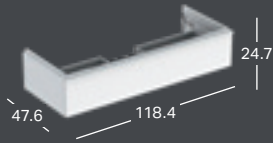

PESUALTAIDEN ALAKAAPIT

GEBERIT ICON -ALAKAAPPI PESUALTAALLE, YHDELLÄ LAATIKOLLA

Leveys	Korkeus	Syvyys	Väri / pinta	Vedin	Tuotenumero	LVI-numero	Sh, €, alv 25,5%
118.4 cm	24.7 cm	47.6 cm	Valkoinen, Pinnoitettu, korkeakiilto	valkoinen/jauhepinnoitettu matta	502.313.01.1	6018618	798.42
118.4 cm	24.7 cm	47.6 cm	Valkoinen, Pinnoitettu, korkeakiilto	kromattu	502.313.01.2	6018619	798.42
118.4 cm	24.7 cm	47.6 cm	Valkoinen, Pinnoitettu, matta	valkoinen/jauhepinnoitettu matta	502.313.01.3*	6018620	798.42
118.4 cm	24.7 cm	47.6 cm	Laava, Pinnoitettu, matta	laava/jauhepinnoitettu matta	502.313.JK.1	6018621	798.42
118.4 cm	24.7 cm	47.6 cm	Hiekanharmaa, Pinnoitettu, korkeakiilto	hiekanharmaa/jauhepinnoitettu matta	502.313.JL.1*	6018622	798.42
118.4 cm	24.7 cm	47.6 cm	Tammi, Puukuvioitu melamiini	laava/jauhepinnoitettu matta	502.313.JH.1	6018623	798.42
118.4 cm	24.7 cm	47.6 cm	Hikkoripuu, Puukuvioitu melamiini	laava/jauhepinnoitettu matta	502.313.JR.1*	6018624	798.42

* Valmistetaan tilauskohtaisesti, tarkista toimitusaika asiakaspalvelusta.