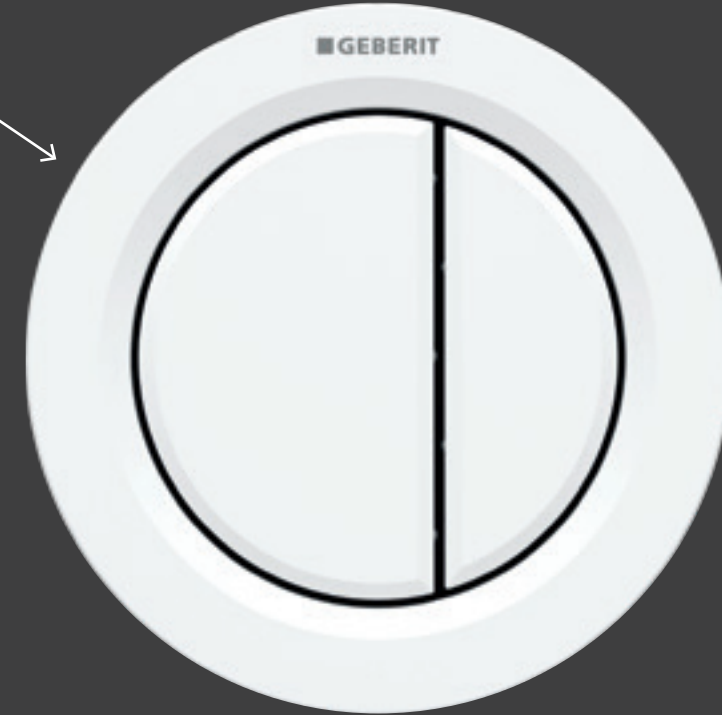

valkoinen
116.042.11.1, LVI 5756371 (uppo)
116.050.11.1, LVI 5756398 (kaluste)