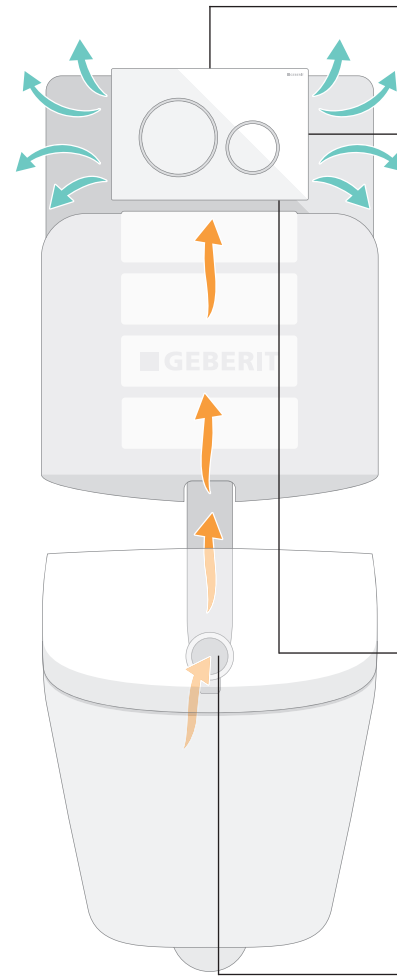

1. Ei voi olla enää helpompaa: vedä huuhtelupainike sivuun.
2. Lisää raikastinpuikko kehukseen huuhtelupainikkeen takana.
3. Laita huuhtelupainike paikoilleen ja nauti raikkaudesta jokaisella huuhtelulla.

GEBERIT DUOFRESH
-HAJUNPOISTOMODUULI

RAIKASTA ILMAA KAIKILLE

Epämiellyttävät hajut WC:ssä kuuluvat menneisyyteen. Ratkaisu, joka on jo pitkään ollut jokaisen keittölieden yläpuolella, on nyt myös käytettävissä kylpyhuoneissa. Se on tehokas keino päästä eroon epämiellyttävistä hajuista. Geberit DuoFresh -hajunpoistomoduuli poistaa pahanhajuisen ilman suoraan wc-kulhosta, puhdistaa sen keraamisessa suodattimessa ja palauttaa ilman sen jälkeen raikkaana huoneeseen. Toiminto on erittäin tehokas, koska se estää hajujen leviämisen kylpyhuoneeseen ilman hajusteita, tultikkujen raapimista tai ikkunan avaamista. Lähestymissensorin ansiosta hajunpoistotoiminto käynnistyy aina, kun joku istuu wc-istuimelle. Hajunpoisto on siksi myös erinomainen toiminto vieras-wc:ssä. Etuna on myös muita lisämukavuuksia, kuten LED-mukavuusvalo ja raikastinkehys raikastintikkuja varten. Geberit DuoFresh -hajunpoistomoduuli voidaan helposti asentaa Geberit Sigma -säiliöön ja se voidaan yhdistää monien eri Sigma-huuhtelupainikkeiden kanssa. Hajunpoistomoduuli tarvitsee sähköliitännän.