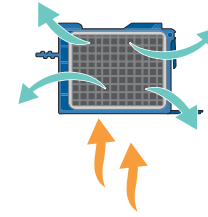

GEBERIT DUOFRESH
-HAJUNPOISTOMODUULI

RAIKASTA ILMAA KAIKILLE

Epämiellyttävät hajut WC:ssä kuuluvat menneisyyteen. Ratkaisu, joka on jo pitkään ollut jokaisen keittölieden yläpuolella, on nyt myös käytettävissä kylpyhuoneissa. Se on tehokas keino päästä eroon epämiellyttävistä hajuista. Geberit DuoFresh -hajunpoistomoduuli poistaa pahanhajuisen ilman suoraan wc-kulhosta, puhdistaa sen keraamisessa suodattimessa ja palauttaa ilman sen jälkeen raikkaana huoneeseen. Toiminto on erittäin tehokas, koska se estää hajujen leviämisen kylpyhuoneeseen ilman hajusteita, tultikkujen raapimista tai ikkunan avaamista. Lähestymissensorin ansiosta hajunpoistotoiminto käynnistyy aina, kun joku istuu wc-istuimelle. Hajunpoisto on siksi myös erinomainen toiminto vieras-wc:ssä. Etuna on myös muita lisämukavuuksia, kuten LED-mukavuusvalo ja raikastinkehys raikastintikkuja varten. Geberit DuoFresh -hajunpoistomoduuli voidaan helposti asentaa Geberit Sigma -säiliöön ja se voidaan yhdistää monien eri Sigma-huuhtelupainikkeiden kanssa. Hajunpoistomoduuli tarvitsee sähköliitännän.

Keraaminen suodatin ja raikastinkehys ovat helposti käytettävissä huuhtelupainikkeen takana.

Keraaminen suodatin puhdistaa ilman perusteellisesti. Hiljainen tuuletin puhalttaa raikkaan ilman takaisin huoneilmaan.